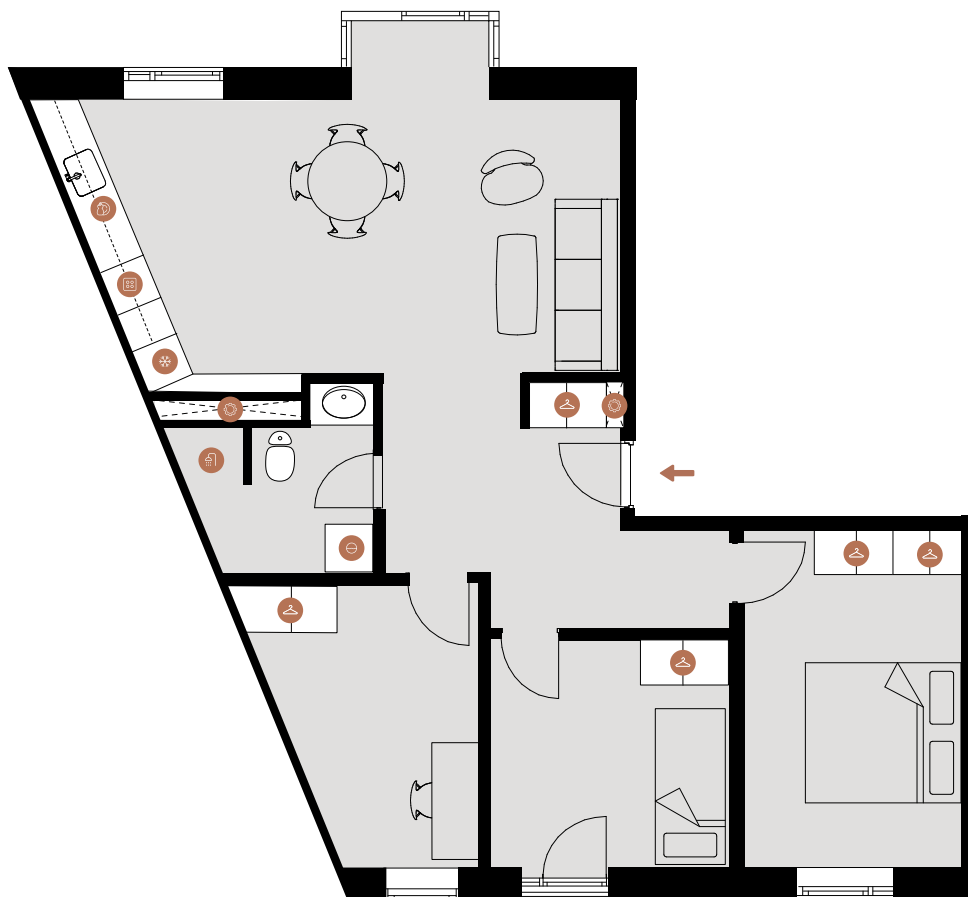

Velkommen til Østerfælled Torv på Østerbro, hvor du får en fredfyldt base kombineret med et pulserende byliv lige udenfor døren. Fælledparken, der er en af Københavns mest besøgte parker, er blandt dine nærmeste naboer. På Østerfælled Torv får du rammerne for en nem hverdag i hjertet af Østerbro