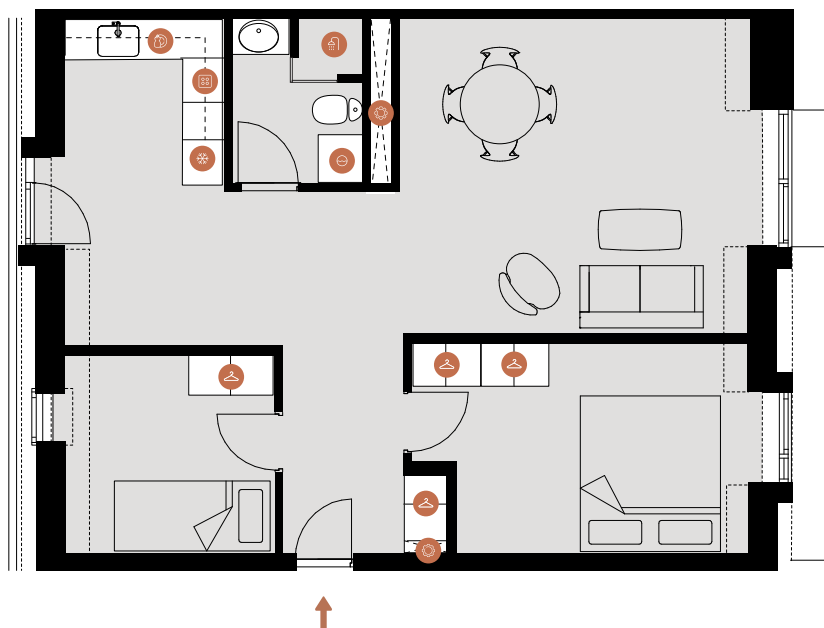

Velkommen til Østerfælled Torv på Østerbro, hvor du får en fredfyldt base kombineret med et pulserende byliv lige udenfor døren. Fælledparken, der er en af Københavns mest besøgte parker, er blandt dine nærmeste naboer. På Østerfælled Torv får du rammerne for en nem hverdag i hjertet af Østerbro