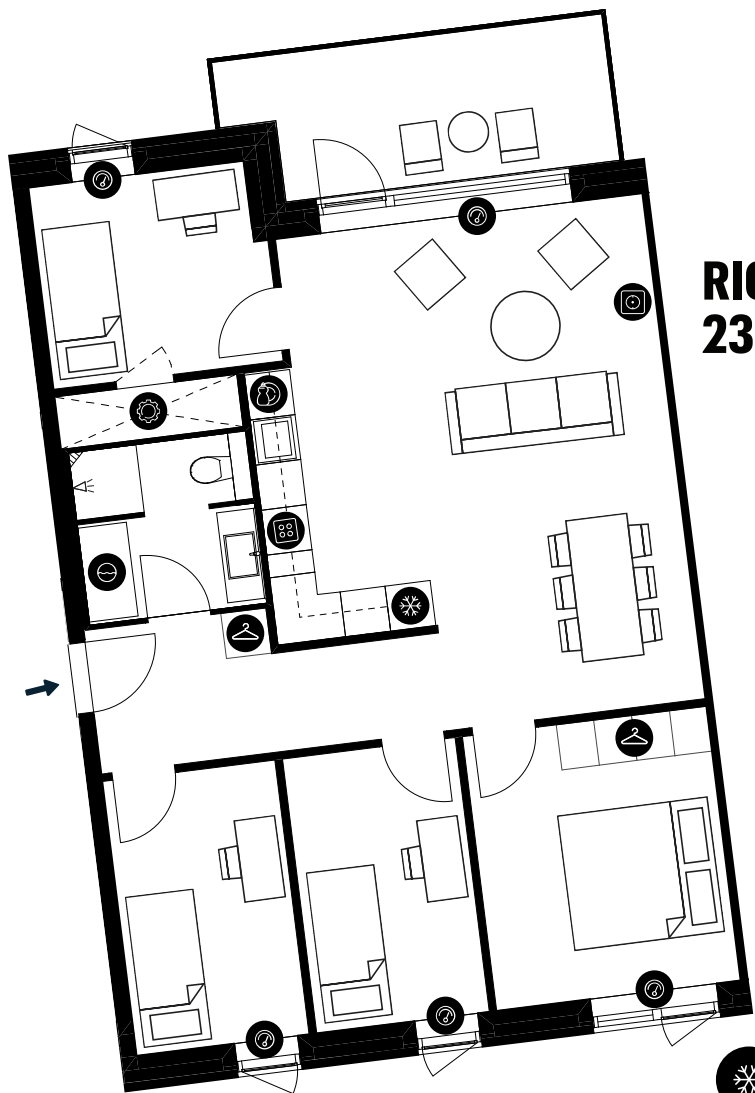

KØL/FRYS

OPVASK

KOGEPLADE / OVN

TV-STIK

VASKEMASKINE /
TØRRETUMBLER

TEKNIK SKAKT

INDBYGGET SKAB

RADIATOR

LÆS MERE PÅ LAVETTEN.DK

Der forbeholdes ret til ændringer og justeringer. Der forekommer variationer i placering, størrelse og antal vinduer, altaner, fransk altan og radiators i boliger af samme type. Ikke alle varianter illustreres. Kontakt udlejningen på tlf. +45 55 55 07 07 eller e-mail udlejning@balder.dk