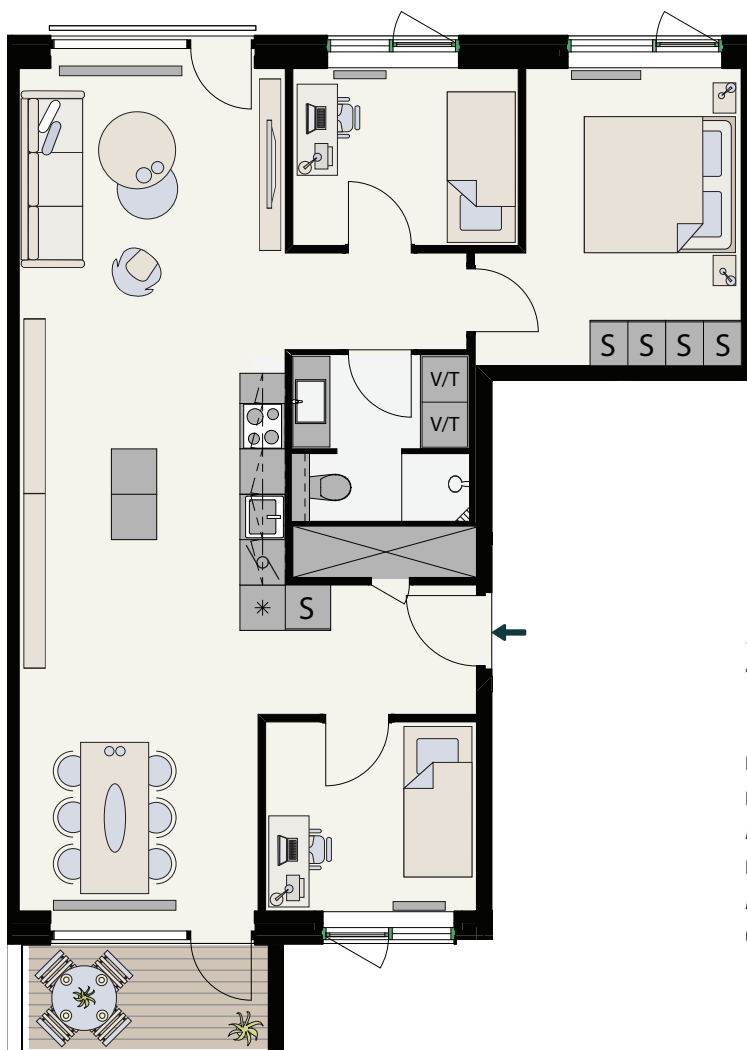

1.- 4. sal har fransk altan.

ELSE ALFELTS VEJ 52A - 58F 2300 KØBENHAVN S

TYPE 4-J-01-02-03

BOLIGNR.:	11, 14, 17, 20, 23, 26, 29	ELEVATOR	✓
ETAGE:	1.-7. SAL	DØRTELEFON	✓
ANTAL RUM:	4	TAGHAVE	✓
BRUTTOAREAL (M²):	98	HUSDYR TILLADT	✓
ALTAN:	JA	SERVICETEKNIKERE	✓
CA. MÅL:	~ 1:100		

 Kogeplade/ovn	 Opvask	 Køl/frys
 Vaskemaskine Tørretumbler	 Vaskesøjle	 S Indbygget skab
 Elinstallationer	 Teknik skakt	 Radiator

LÆS MERE PÅ FÆLLEDKANTEN.DK

Der forbeholdes ret til ændringer og justeringer. Der forekommer variationer i vindues-, altan- og radiatorplacering mellem boliger af samme type. Møbler medfølger ikke, men er blot til inspiration.