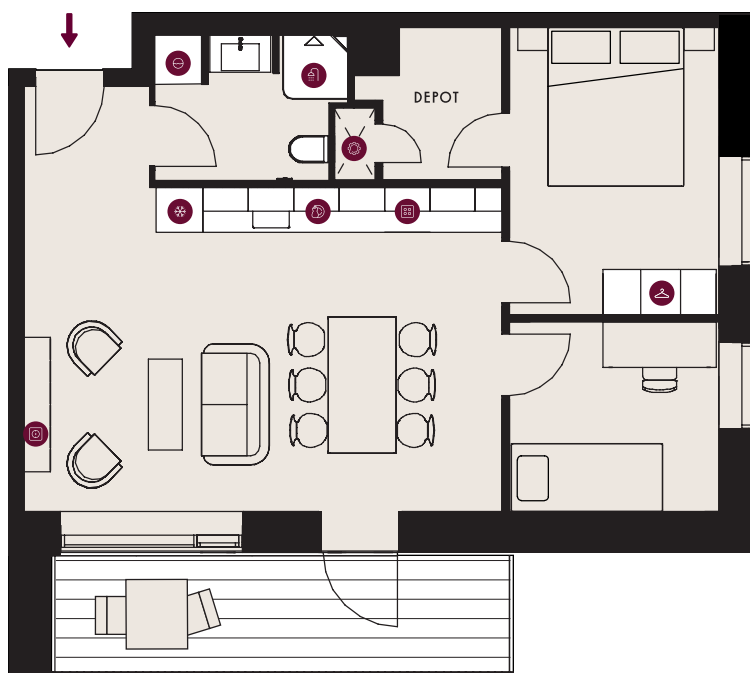

DRÆSINEN 26, 4. 4., 2640 HEDEHUSENE

TYPE 5

BOLIGNR.: 184
ETAGE: 4.
ANTAL RUM: 3
BRUTTOAREAL (M²): 74
ALTAN: JA
MÅL: ~ 1:100

ELEVATOR ✓
DØRTELEFON ✓
GULVVARME ✓
HUSDYR TILLADT ✓
SERVICETEKNIKERE ✓
DGNB-CERTIFICERET ✓