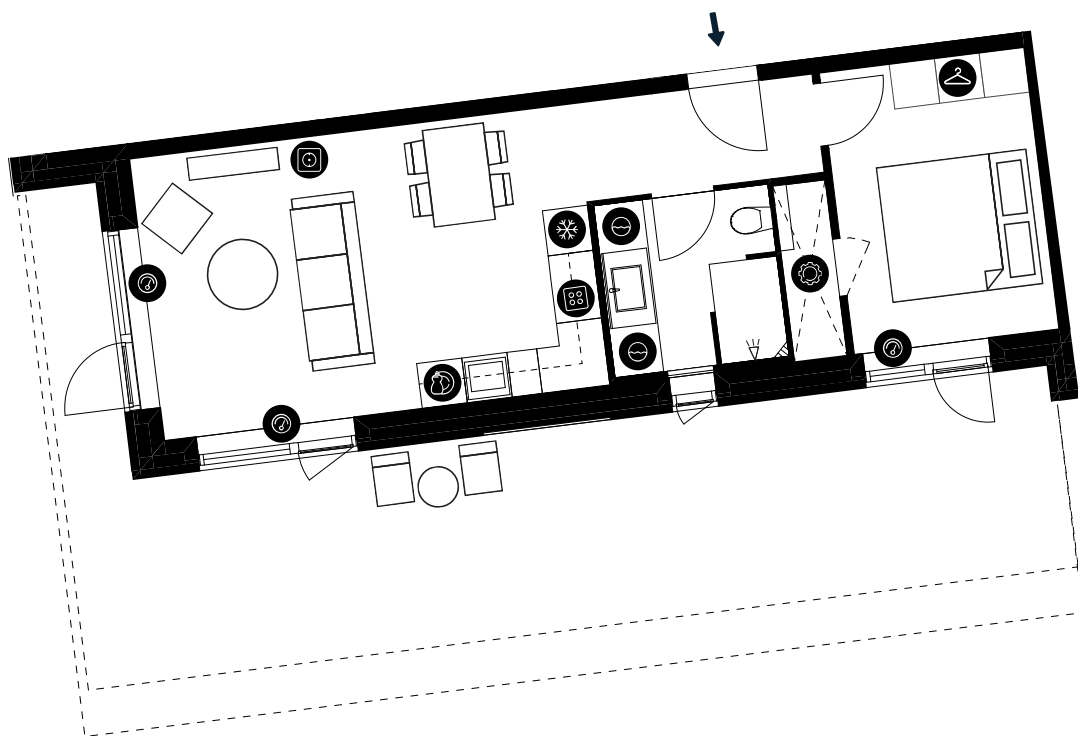

Velkommen til Lavetten i Ørestad, hvor du får Kalvebod Fælleds skønne natur ganske tæt på. Ejendommen består af lejligheder med 1-6 værelser, som er indrettet med fokus på lys, rummelighed og fleksible planløsninger. Alle boliger har egen altan eller terrasse, mens du får adgang til en række gode fællesfaciliteter. Det tæller bl.a. et lokale indrettet til børn, et til hjemmearbejde og et til hyggelige sammenkomster.