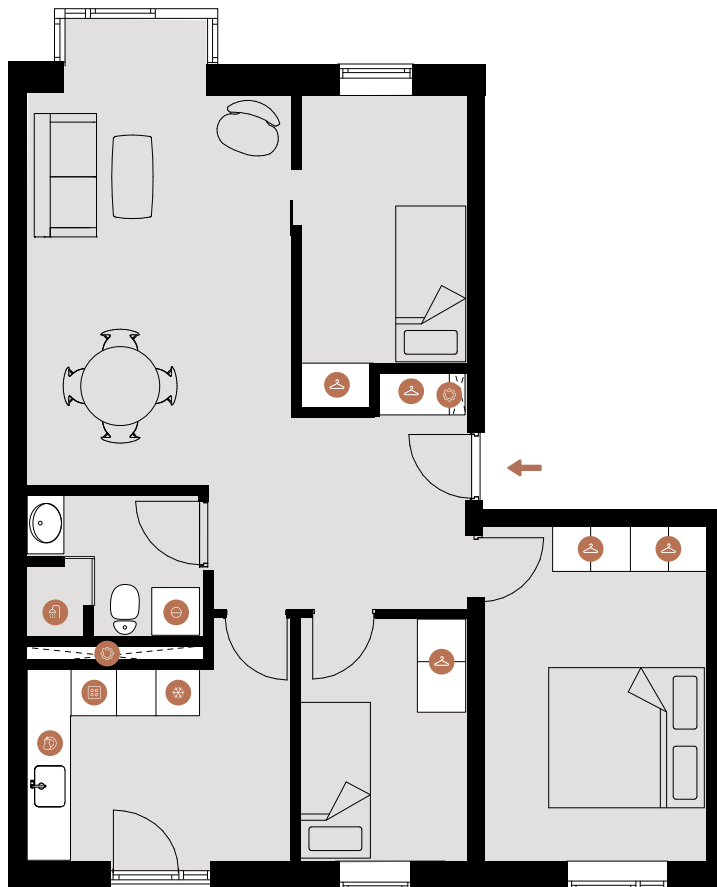

Velkommen til Østerfælled Torv på Østerbro, hvor du får en fredfyldt base kombineret med et pulserende byliv lige udenfor døren. Fælledparken, der er en af Københavns mest besøgte parker, er blandt dine nærmeste naboer. På Østerfælled Torv får du rammerne for en nem hverdag i hjertet af Østerbro