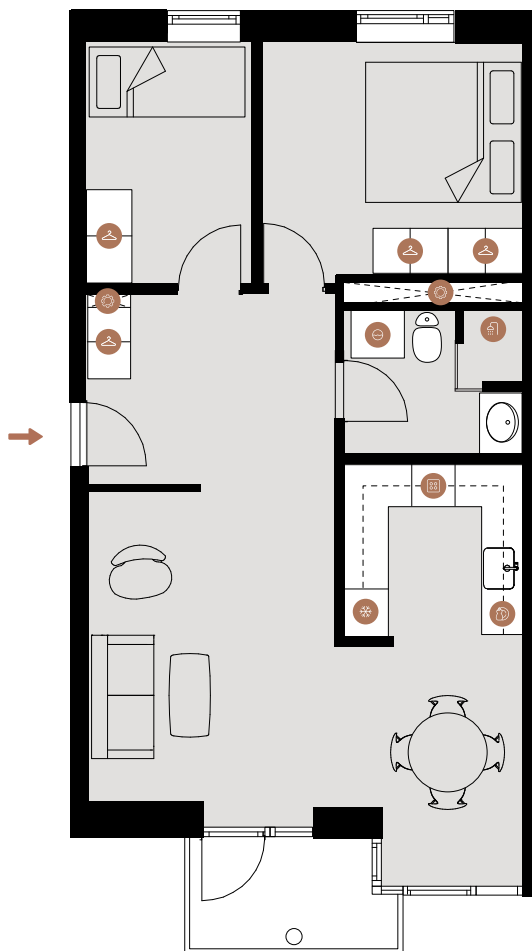

Velkommen til Østerfælled Torv på Østerbro, hvor du får en fredfyldt base kombineret med et pulserende byliv lige udenfor døren. Fælledparken, der er en af Københavns mest besøgte parker, er blandt dine nærmeste naboer. På Østerfælled Torv får du rammerne for en nem hverdag i hjertet af Østerbro