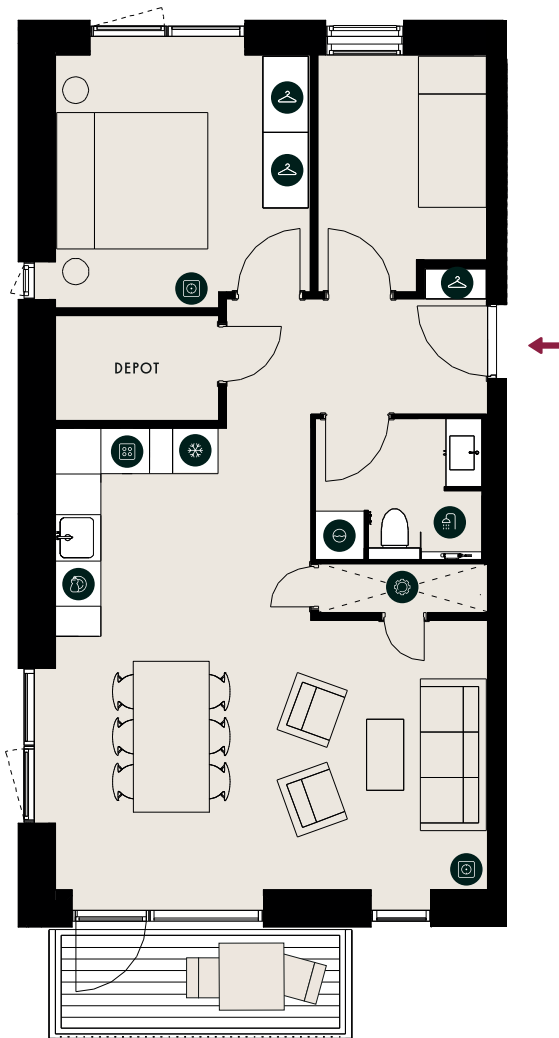

MOSELUNDSVEJ 18, 1. TH., 3000 HELSINGØR

TYPE 2A

BOLIGNR.:	16	ELEVATOR	✓
ETAGE:	1.	DØRTELEFON	✓
ANTAL RUM:	3	GULVVARME	✓
BRUTTOAREAL (M²):	83	HUSDYR TILLADT	✓
ALTAN:	JA	SERVICETEKNIKERE	✓
MÅL:	~ 1:100	DGNB-CERTIFICERET	✓