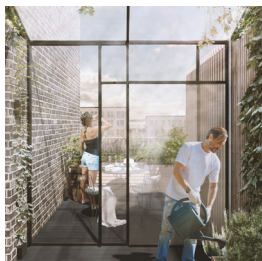

Velkommen til Bastionen i Ørestad, hvor du bor med kort afstand til natur, byliv og offentlig transport. Ejendommen består af lejligheder med 2-5 værelser - alle med privat altan eller terrasse og flere med vinterhave, som binder ude- og inderum sammen. Du får også adgang til et grønt gårdmiljø med plads til leg, ophold og fællesskab. Ejendommens hyggelige, fælles væksthuse danner rammerne for det gode naboskab og sociale møder.