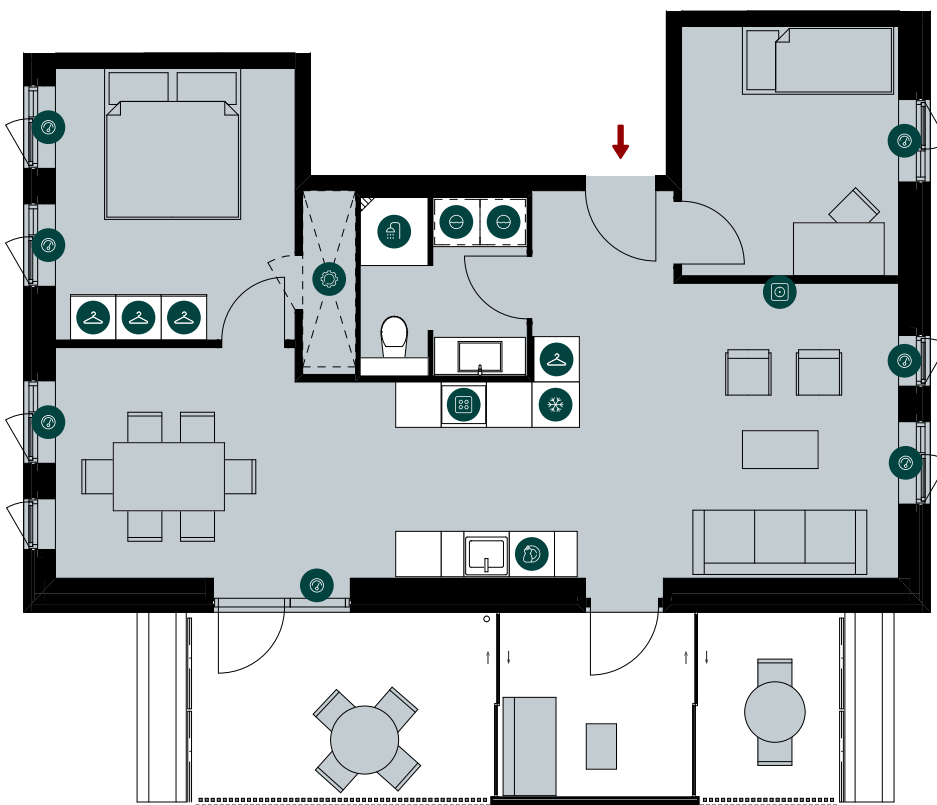

Velkommen til Bastionen i Ørestad, hvor du bor med kort afstand til natur, byliv og offentlig transport. Ejendommen består af lejligheder med 2-5 værelser - alle med privat altan eller terrasse og flere med vinterhave, som binder ude- og inderum sammen. Du får også adgang til et grønt gårdmiljø med plads til leg, ophold og fællesskab. Ejendommens hyggelige, fælles væksthuse danner rammerne for det gode naboskab og sociale møder.

ELSE ALFELTSVEJ 63, 4. TH., 2300 KØBENHAVN S

TYPE B 06

BOLIGNR.:	38	ELEVATOR	✓	 KØL & FRYSS	 OPVASK	 KOGEPLADE & OVN
ETAGE:	4.	DØRTELEFON	✓	 TV-STIK	 VASKEMASKINE & TØRRETUMBLER	 TEKNIK-SKAKT
ANTAL RUM:	3	FÆLLES VÆKSTHUS	✓	 SKAB	 RADIATOR	 BAD
BRUTTOAREAL (M²):	93	HUSDYR TILLADT	✓			
ALTAN:	1	P-PLADSER I KÆLDER	✓			
MÅL:	- 1:100	VINTERHAVE	✓			