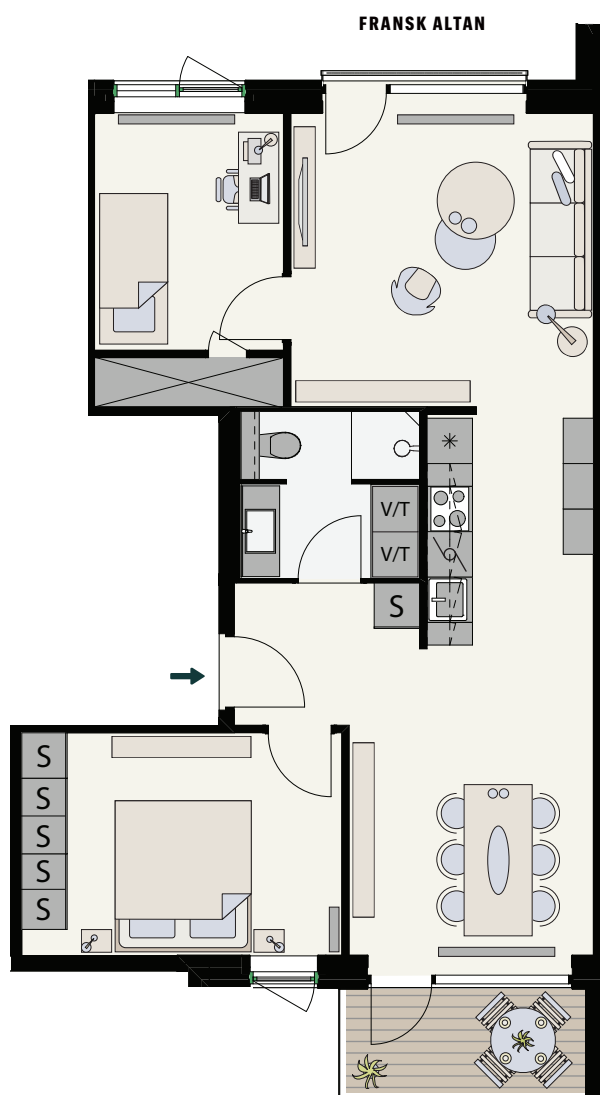

ELSE ALFELTS VEJ 52A - 58F 2300 KØBENHAVN S

TYPE 3-G-01-02

BOLIGNR.:	94, 97, 100, 103	ELEVATOR	✓
ETAGE:	1.-4. SAL	DØRTELEFON	✓
ANTAL RUM:	3	TAGHAVE	✓
BRUTTOAREAL (M²):	86	HUSDYR TILLADT	✓
ALTAN:	JA	SERVICETEKNIKERE	✓
CA. MÅL:	- 1:100		