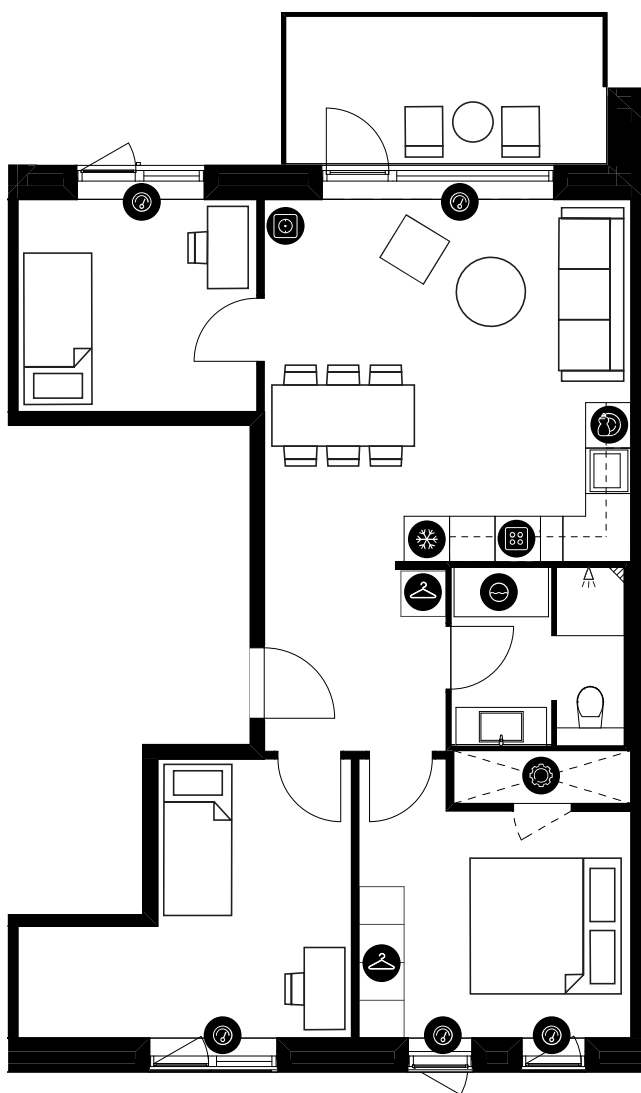

Velkommen til Lavetten i Ørestad, hvor du får Kalvebod Fælleds skønne natur ganske tæt på. Ejendommen består af lejligheder med 1-6 værelser, som er indrettet med fokus på lys, rummelighed og fleksible planløsninger. Alle boliger har egen altan eller terrasse, mens du får adgang til en række gode fællesfaciliteter. Det tæller bl.a. et lokale indrettet til børn, et til hjemmearbejde og et til hyggelige sammenkomster.

ROBERT JACOBSENS VEJ 52, 1.- 7. TV., 2300 KØBENHAVN S

TYPE 4-3-2-C-D

BOLIGNR.:	215, 217, 219, 221, 223, 225, 227		
ETAGE:	1.- 7. SAL	ELEVATOR	✓
ANTAL RUM:	4	DØRTELEFON	✓
BRUTTOAREAL (M²):	91	HUSDYR TILLADT	✓
ALTAN:	JA	SERVICETEKNIKERE	✓
MÅL:	- 1:100		