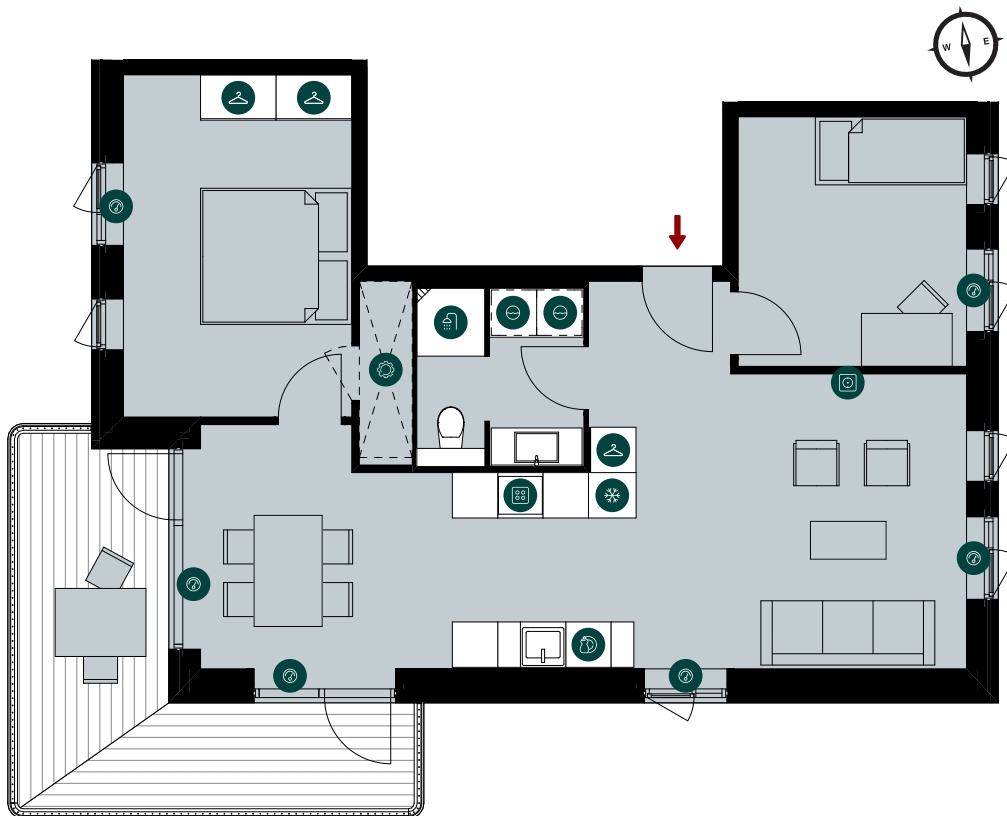

Velkommen til Bastionen i Ørestad, hvor du bor med kort afstand til natur, byliv og offentlig transport. Ejendommen består af lejligheder med 2-5 værelser - alle med privat altan eller terrasse og flere med vinterhave, som binder ude- og inderum sammen. Du får også adgang til et grønt gårdmiljø med plads til leg, ophold og fællesskab. Ejendommens hyggelige, fælles væksthus danner rammerne for det gode naboskab og sociale møder.

### TYPE B 07

<b>BOLIGNR.:</b>	<b>6</b>	<b>ELEVATOR</b>	✓
<b>ETAGE:</b>	<b>2.</b>	<b>DØRTELEFON</b>	✓
<b>ANTAL RUM:</b>	<b>3</b>	<b>FÆLLES VÆKSTHUS</b>	✓
<b>BRUTTOAREAL (M<sup>2</sup>):</b>	<b>94</b>	<b>HUSDYR TILLADT</b>	✓
<b>ALTAN:</b>	<b>1</b>	<b>P-PLADSER I KÆLDER</b>	✓
<b>MÅL:</b>	<b>- 1:100</b>	<b>SERVICETEKNIKERE</b>	✓