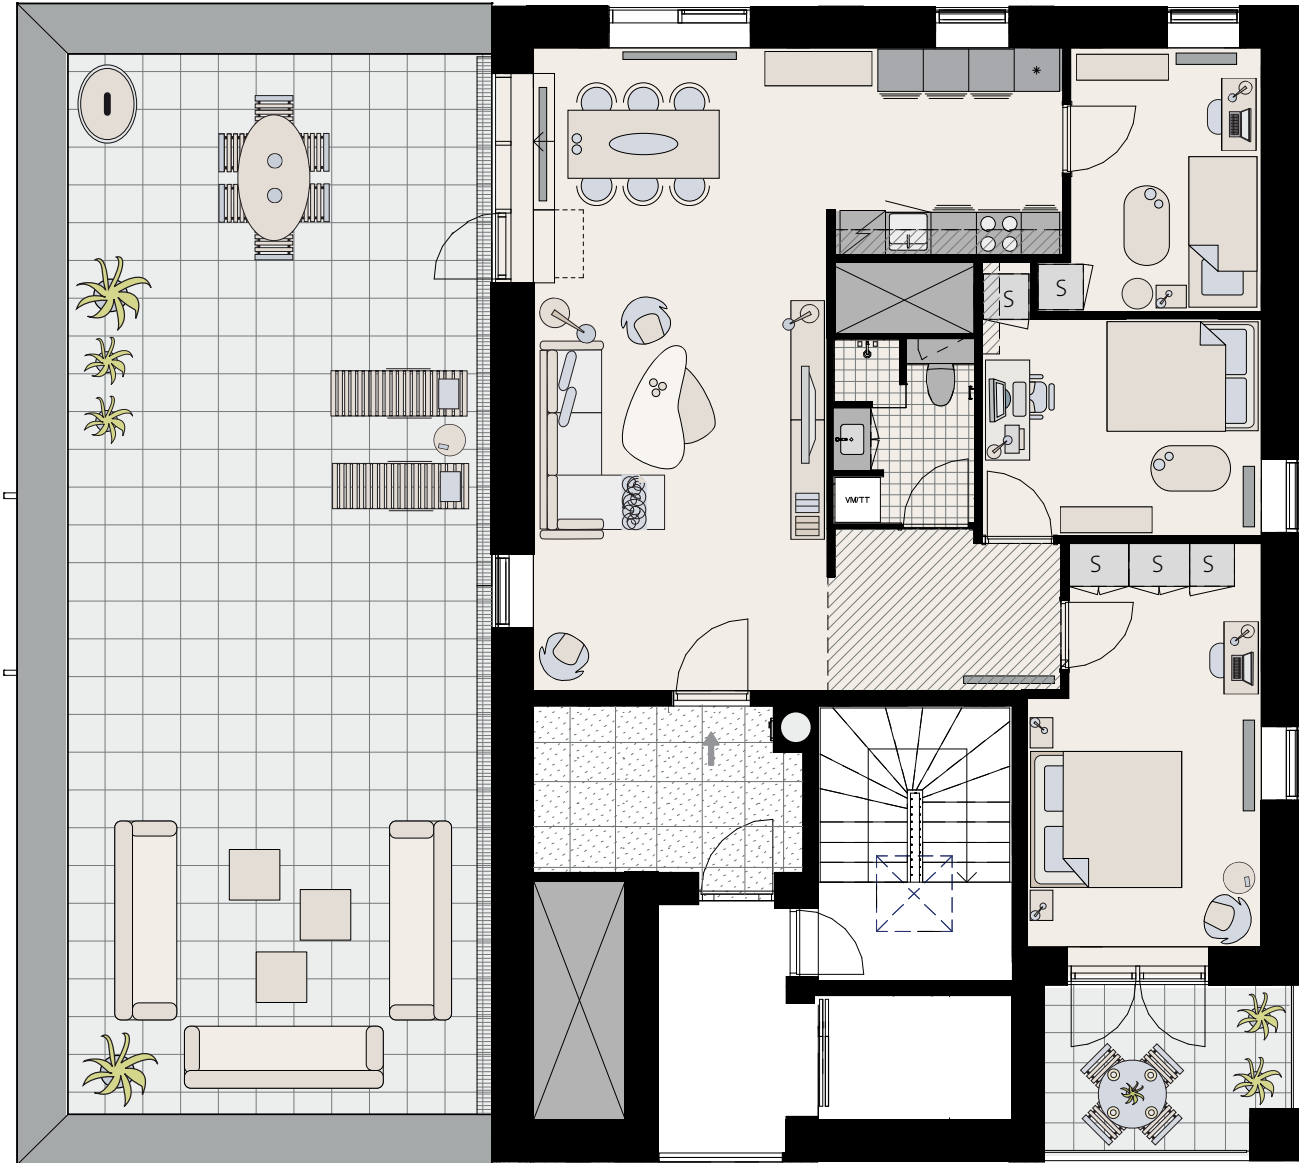

ELSEHUS

Velkommen til Elsehus i Ørestad, hvor du finder du lejligheder og rækkehuse med 2-5 værelser. Du flytter du ind i en lys og velindrettet bolig, hvor der er god plads til at leve livet. Naturskønne Kalvebod Fælled er i din baghave, mens du også kan du nyde godt af det urbane bymiljø med metroen ganske tæt på.

ELSE ALFELTS VEJ 102, 10., 2300 KØBENHAVN S

TYPE PENTHOUSE

ETAGE:	10.	ELEVATOR	✓
ANTAL RUM:	4	DØRTELEFON	✓
BRUTTOAREAL (M ²):	127	FÆLLES TAGTERRASSE	✓
TAGTERRASSE:	JA	HUSDYR TILLADT	✓
MÅL:	~ 1:100	SERVICETEKNIKERE	✓