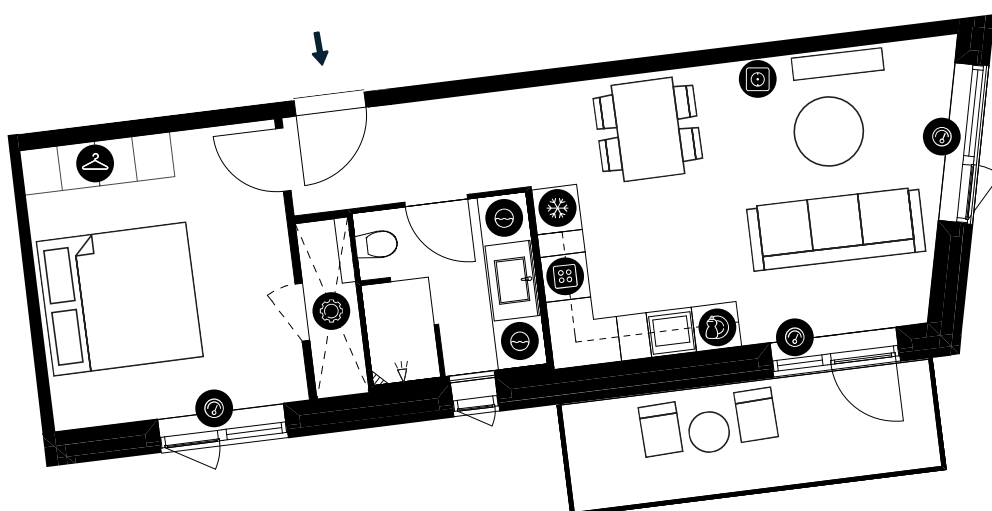

Velkommen til Lavetten i Ørestad, hvor du får Kalvebod Fælleds skønne natur ganske tæt på. Ejendommen består af lejligheder med 1-6 værelser, som er indrettet med fokus på lys, rummelighed og fleksible planløsninger. Alle boliger har egen altan eller terrasse, mens du får adgang til en række gode fællesfaciliteter. Det tæller bl.a. et lokale indrettet til børn, et til hjemmearbejde og et til hyggelige sammenkomster.

### TYPE 2-5-1-A-B

**BOLIGNR.:** 74, 77, 80, 83, 86, 89, 92

**ETAGE:** 1.- 7. SAL

**ANTAL RUM:** 2

**BRUTTOAREAL (M<sup>2</sup>):** 63

**ALTAN:** JA

**MÅL:** ~ 1:100

**ELEVATOR** ✓