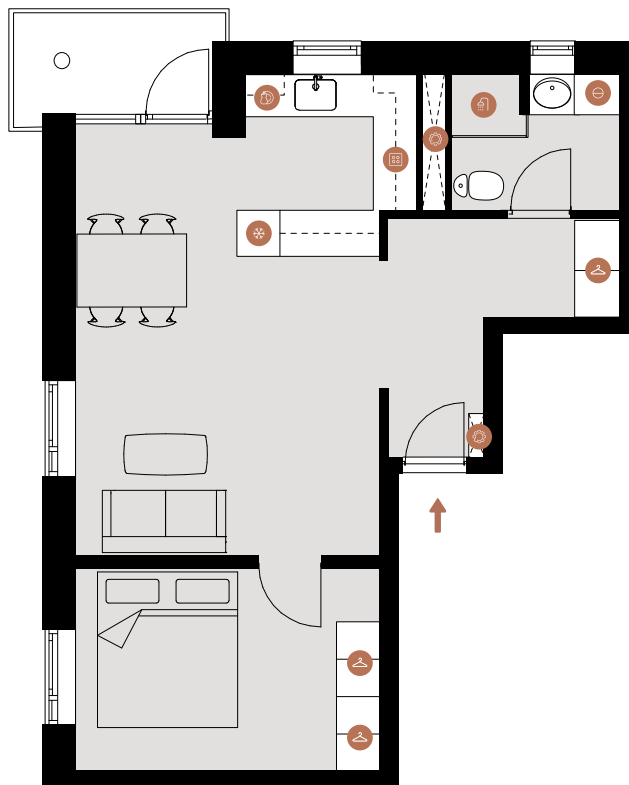

Velkommen til Østerfælled Torv på Østerbro, hvor du får en fredfyldt base kombineret med et pulserende byliv lige udenfor døren. Fælledparken, der er en af Københavns mest besøgte parker, er blandt dine nærmeste naboer. På Østerfælled Torv får du rammerne for en nem hverdag i hjertet af Østerbro