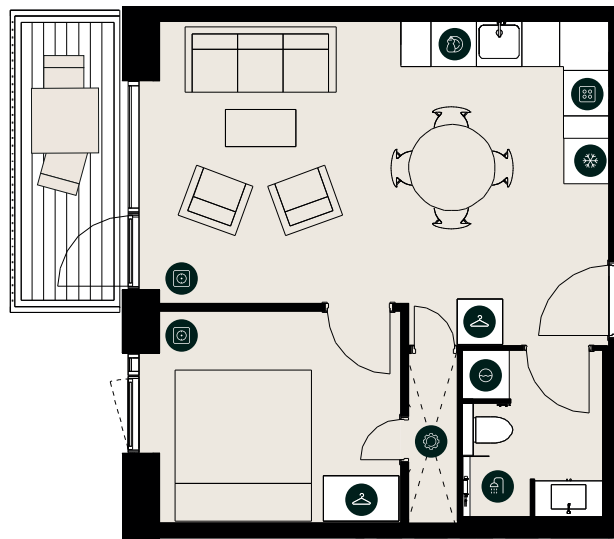

MOSELUNDSVEJ 12, 3. MF., 3000 HELSINGØR

TYPE 5B

BOLIGNR.:	66	ELEVATOR	✓
ETAGE:	3.	DØRTELEFON	✓
ANTAL RUM:	2	GULVVARME	✓
BRUTTOAREAL (M²):	52	HUSDYR TILLADT	✓
ALTAN:	JA	SERVICETEKNIKERE	✓
MÅL:	~ 1:100	DGNB-CERTIFICERET	✓