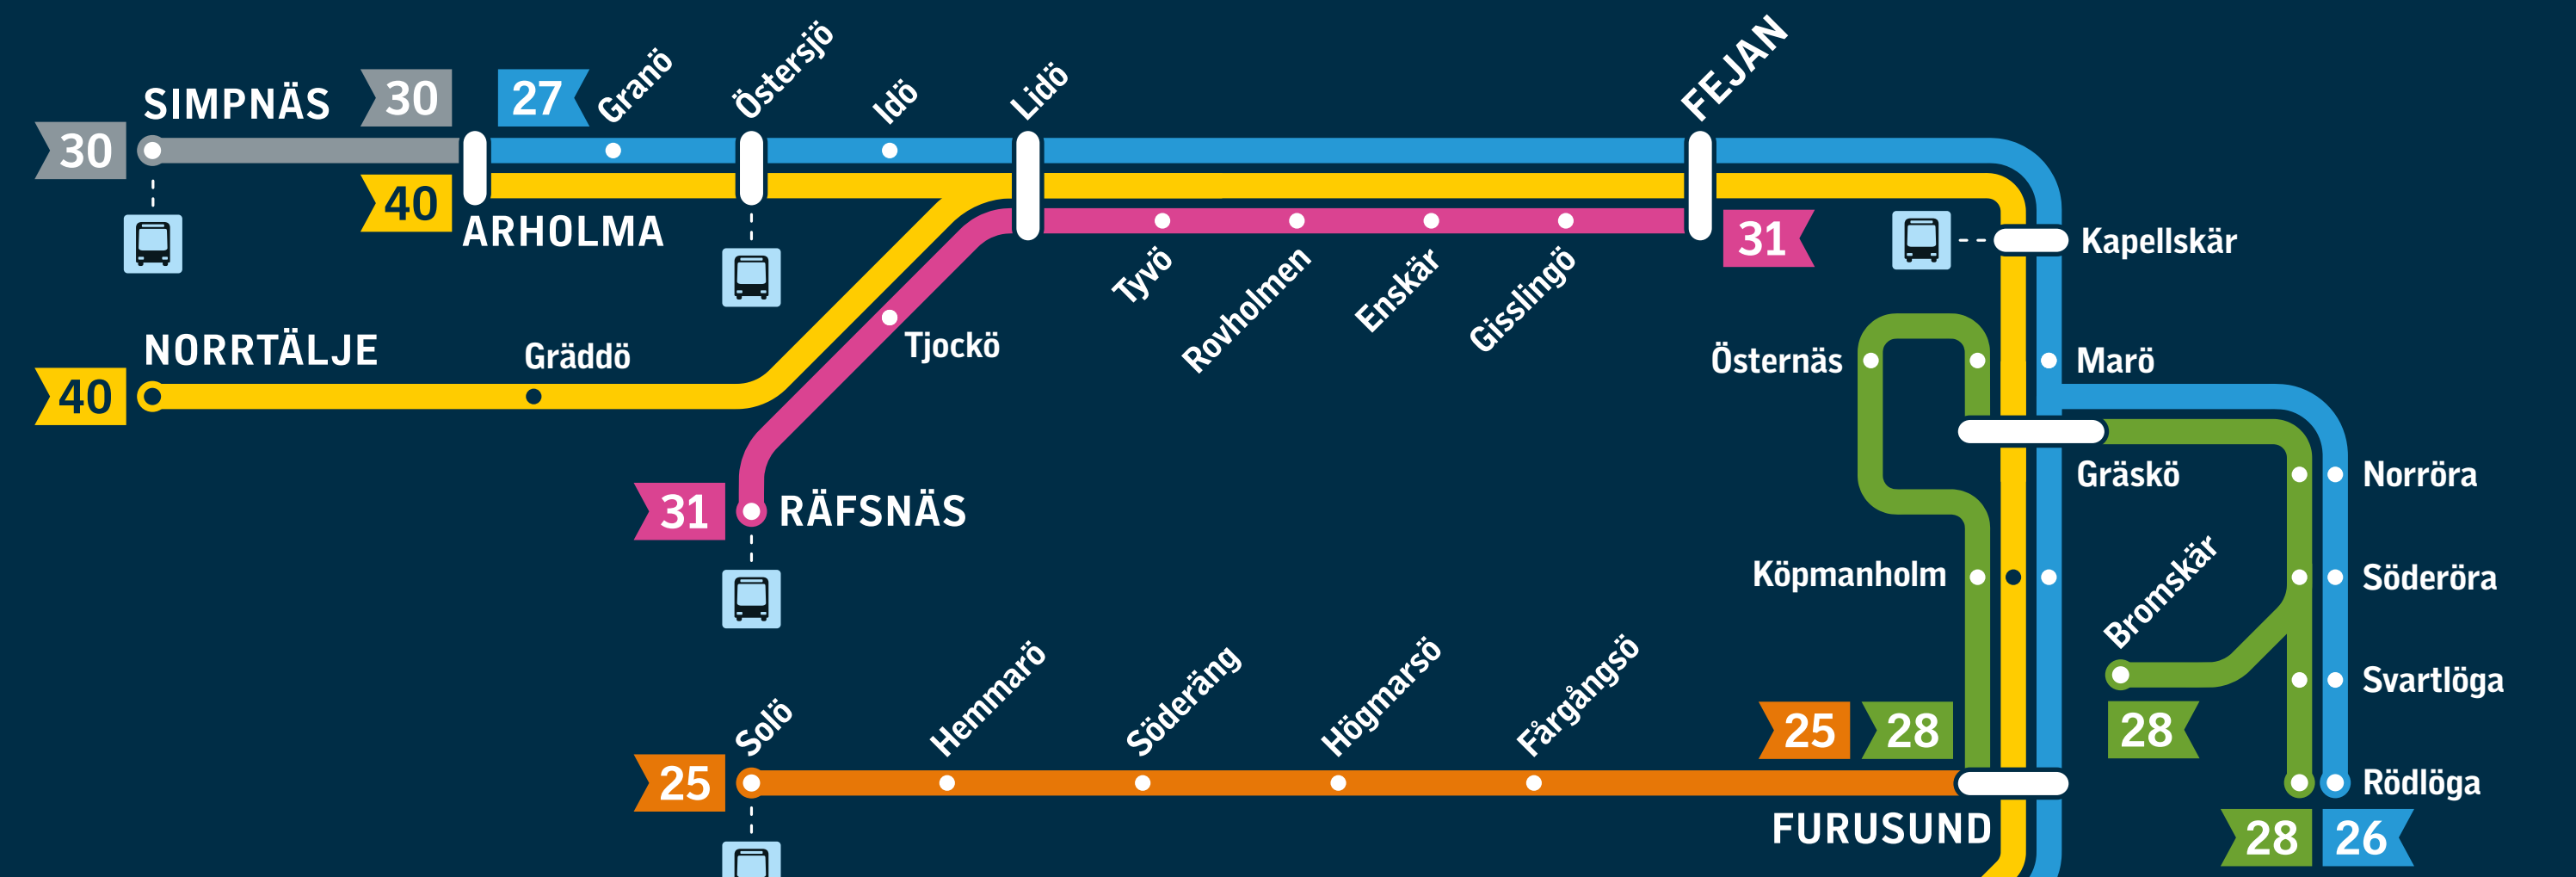

Den vita linjen inkluderar följande båtlinjer:  
 The white line includes the following ferry lines:

- 1 2 3 4 5
- 7 8 9 11 12
- 13 14 15 26 27

Rekommenderad bytespunkt  
 Recommended interchange

Byte till anslutande SL-trafik  
 Connecting SL services

- Tunnelbana  
Metro
- Buss  
Bus
- Pendeltåg  
Commuter rail
- Spårvagn / Lokalbana  
Tram / Light rail

Planera alltid din resa  
 Always plan your journey

Observera att båtarnas exakta resväg varierar och vissa linjer trafikeras endast delar av året. För aktuell information, se Waxholmsbolagets app eller waxholmsbolaget.se.  
 Please note that the ferry routes may vary and that some lines are only operated during parts of the year. For current information, please visit Waxholmsbolaget's app or waxholmsbolaget.se.

Vit linje mellan Vaxholm och Lillsved inkluderar följande båtlinjer:  
 The white line between Vaxholm and Lillsved includes the following ferry lines:

- 1 2 3 4 5
- 7 8 9 11 12
- 13 14 15 26 27

Vit linje mellan Vaxholm och Lillsved inkluderar följande båtlinjer:  
 The white line between Vaxholm and Lillsved includes the following ferry lines: