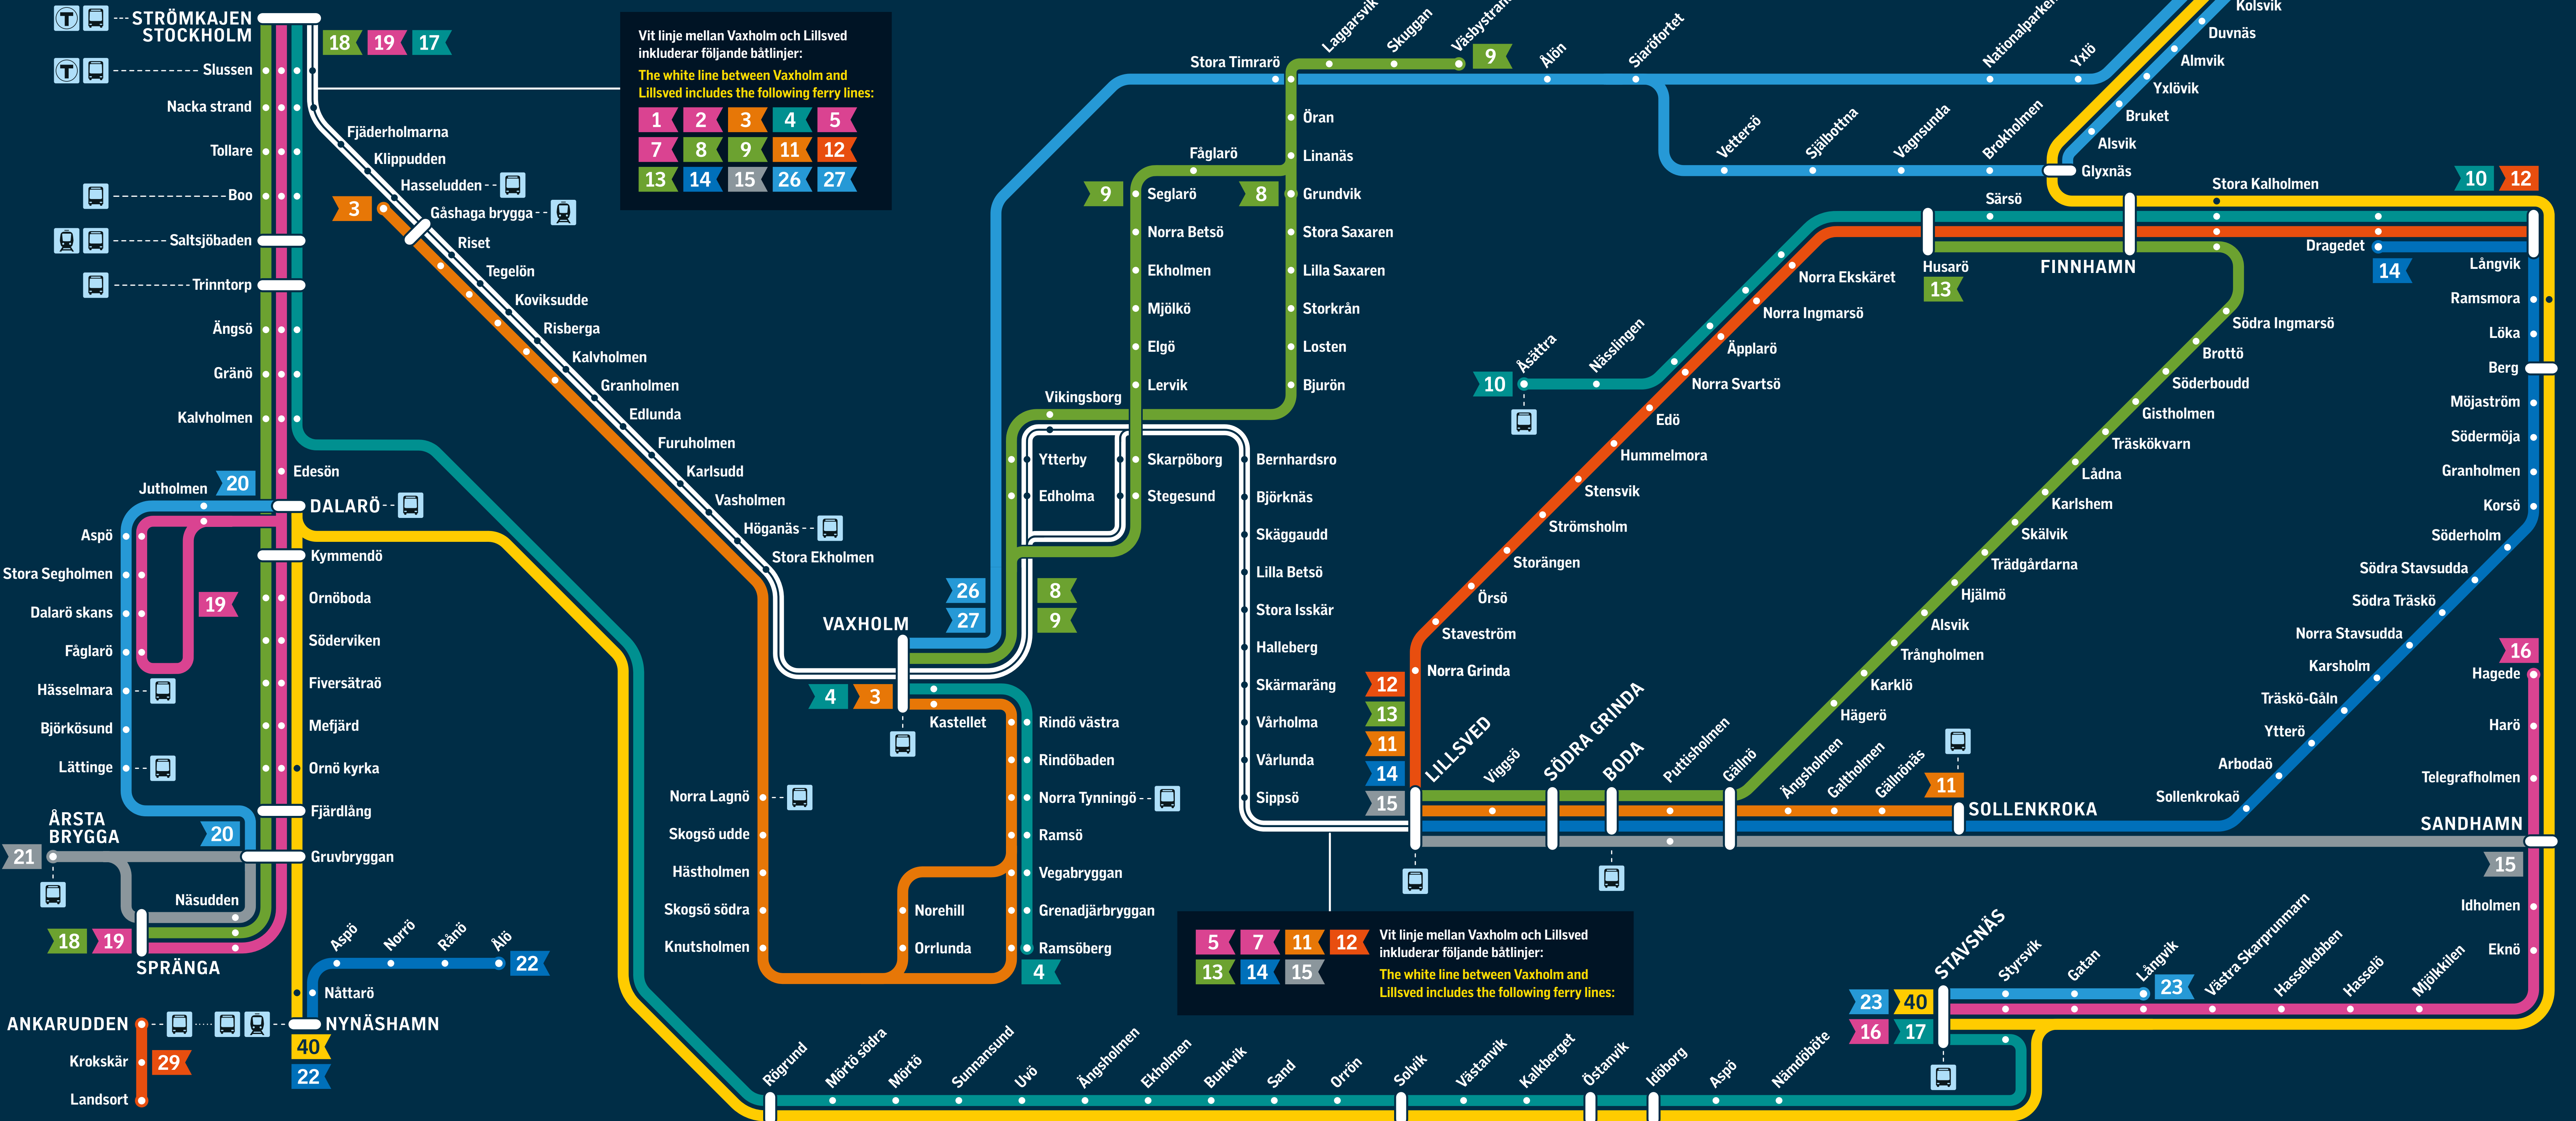

Den vita linjen inkluderar följande båtlinjer:  
 The white line includes the following ferry lines:

- 1 2 3 4 5
- 7 8 9 11 12
- 13 14 15 26 27

Rekommenderad bytespunkt  
 Recommended interchange

Byte till anslutande SL-trafik  
 Connecting SL services

- Tunnelbana  
Metro
- Buss  
Bus
- Pendeltåg  
Commuter rail
- Spårvagn / Lokalbana  
Tram / Light rail

Planera alltid din resa  
 Always plan your journey

Observera att båtarnas exakta resväg varierar och vissa linjer trafikeras endast delar av året. För aktuell information, se Waxholmsbolagets app eller waxholmsbolaget.se.  
 Please note that the ferry routes may vary and that some lines are only operated during parts of the year. For current information, please visit Waxholmsbolaget's app or waxholmsbolaget.se.

Vit linje mellan Vaxholm och Lillsved inkluderar följande båtlinjer:  
 The white line between Vaxholm and Lillsved includes the following ferry lines:

- 1 2 3 4 5
- 7 8 9 11 12
- 13 14 15 26 27

Vit linje mellan Vaxholm och Lillsved inkluderar följande båtlinjer:  
 The white line between Vaxholm and Lillsved includes the following ferry lines: