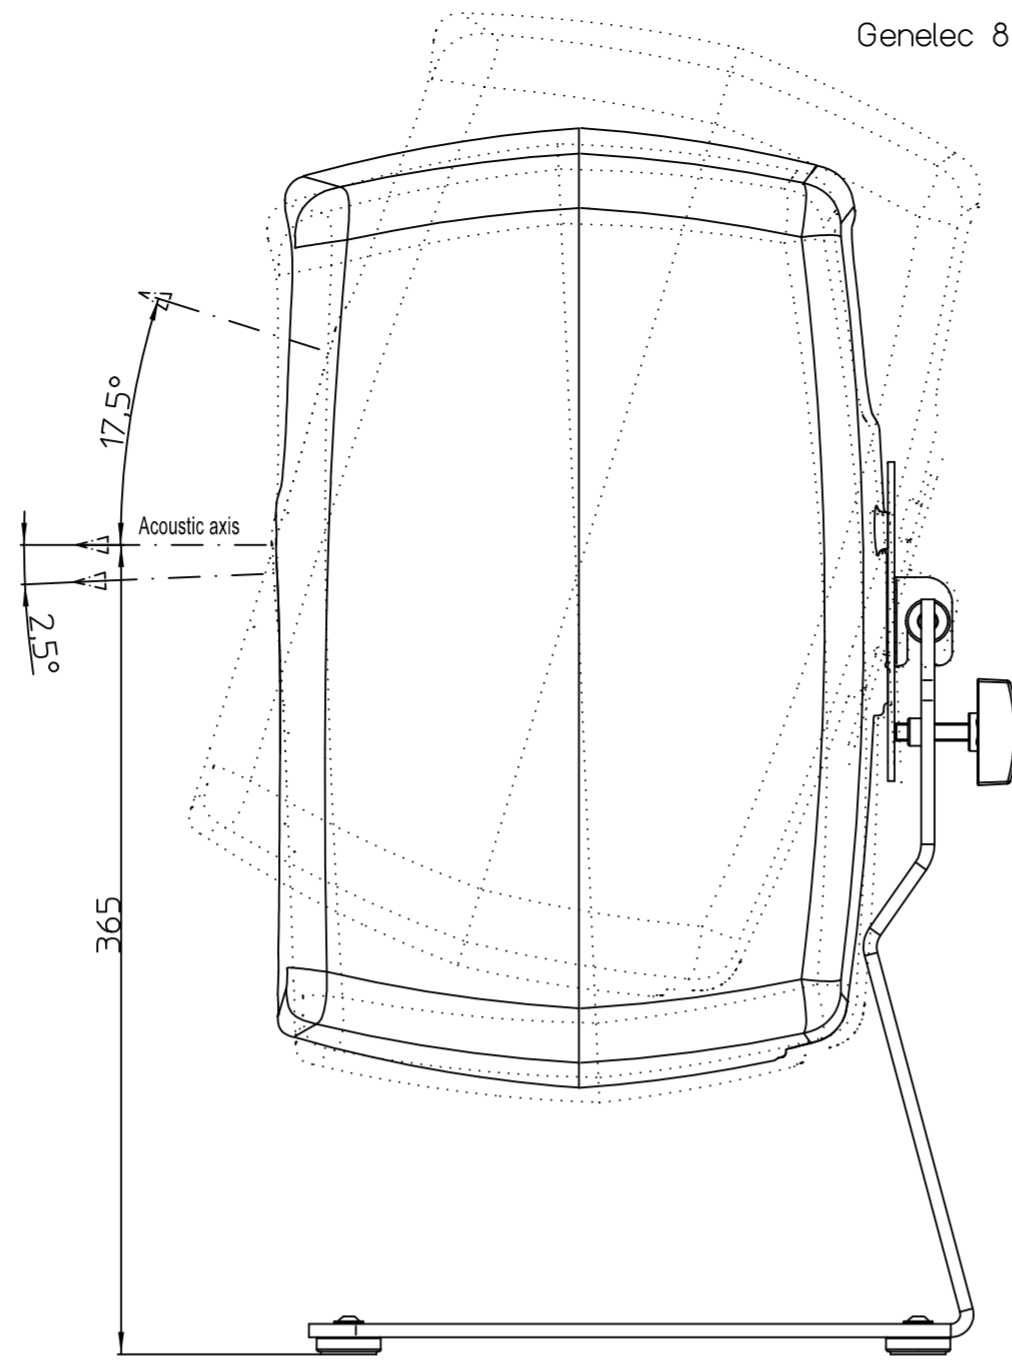

Genelec table stand 8000-325
(K&M 23276-000-xx)

For:
8x4x / G Four
8x5x / G Five

Table stand 8000-325 with
Genelec 8351 - horizontal

Table stand 8000-325 with
Genelec 8351 - vertical