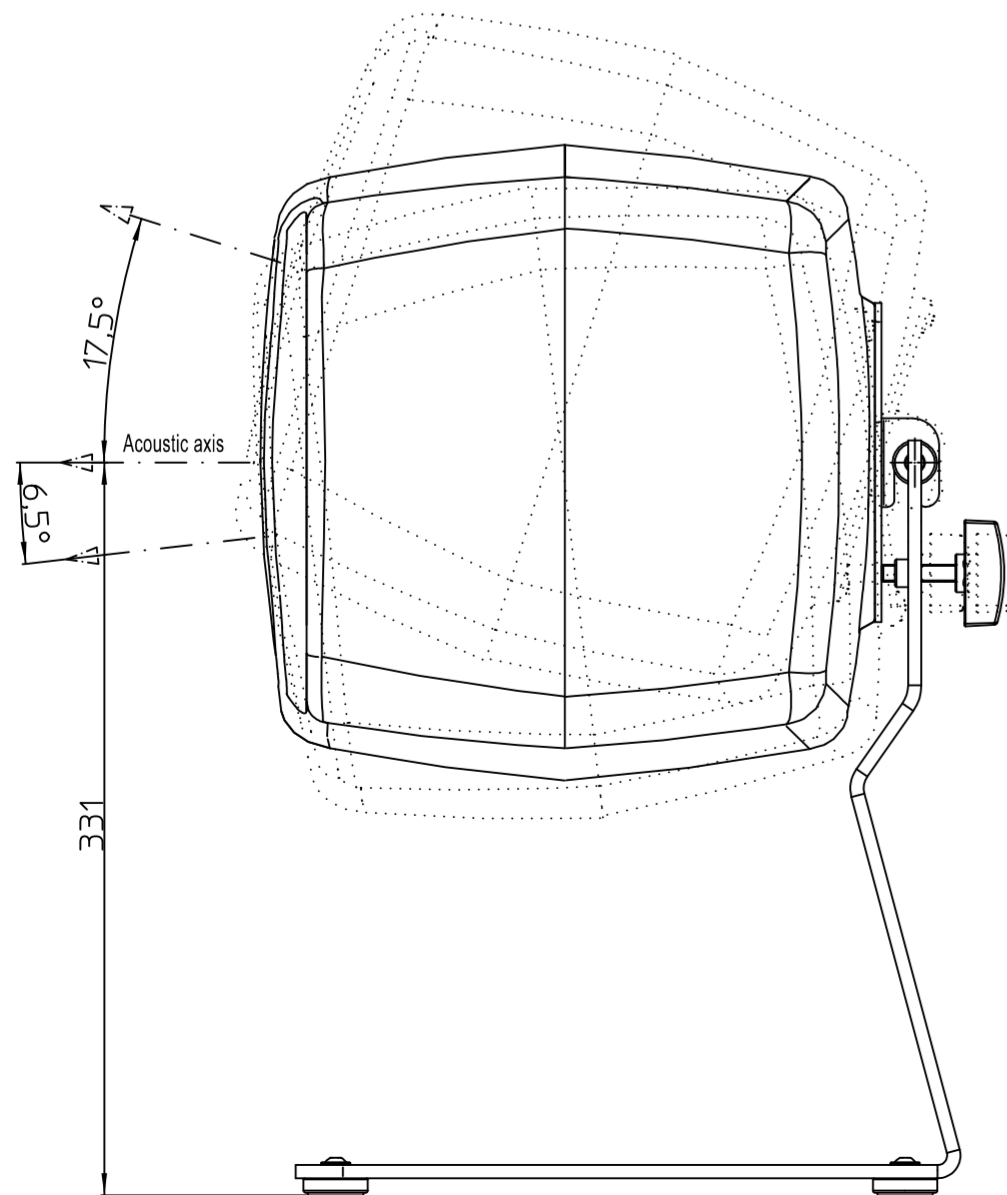

Genelec table stand 8000-325
(K&M 23276-000-xx)

For:
8x4x / G Four
8x5x / G Five

Table stand 8000-325 with
Genelec 8351 - horizontal

Table stand 8000-325 with
Genelec 8351 - vertical