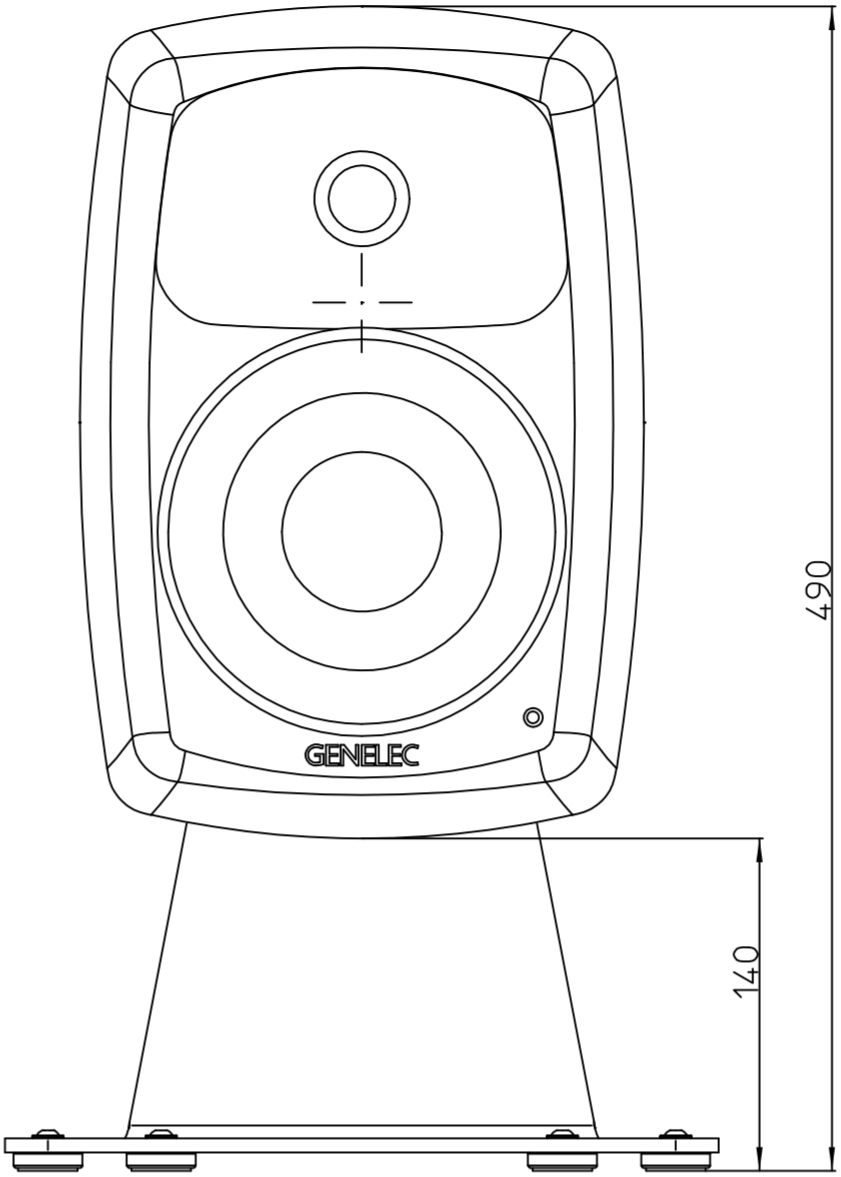

Table stand 8000-325 with
Genelec 8x4x / G Four

Genelec table stand 8000-325
(K&M 23276-000-xx)

For:
8x4x / G Four
8x5x / G Five

Table stand 8000-325 with
Genelec 8341 - horizontal

Table stand 8000-325 with
Genelec 8341 - vertical