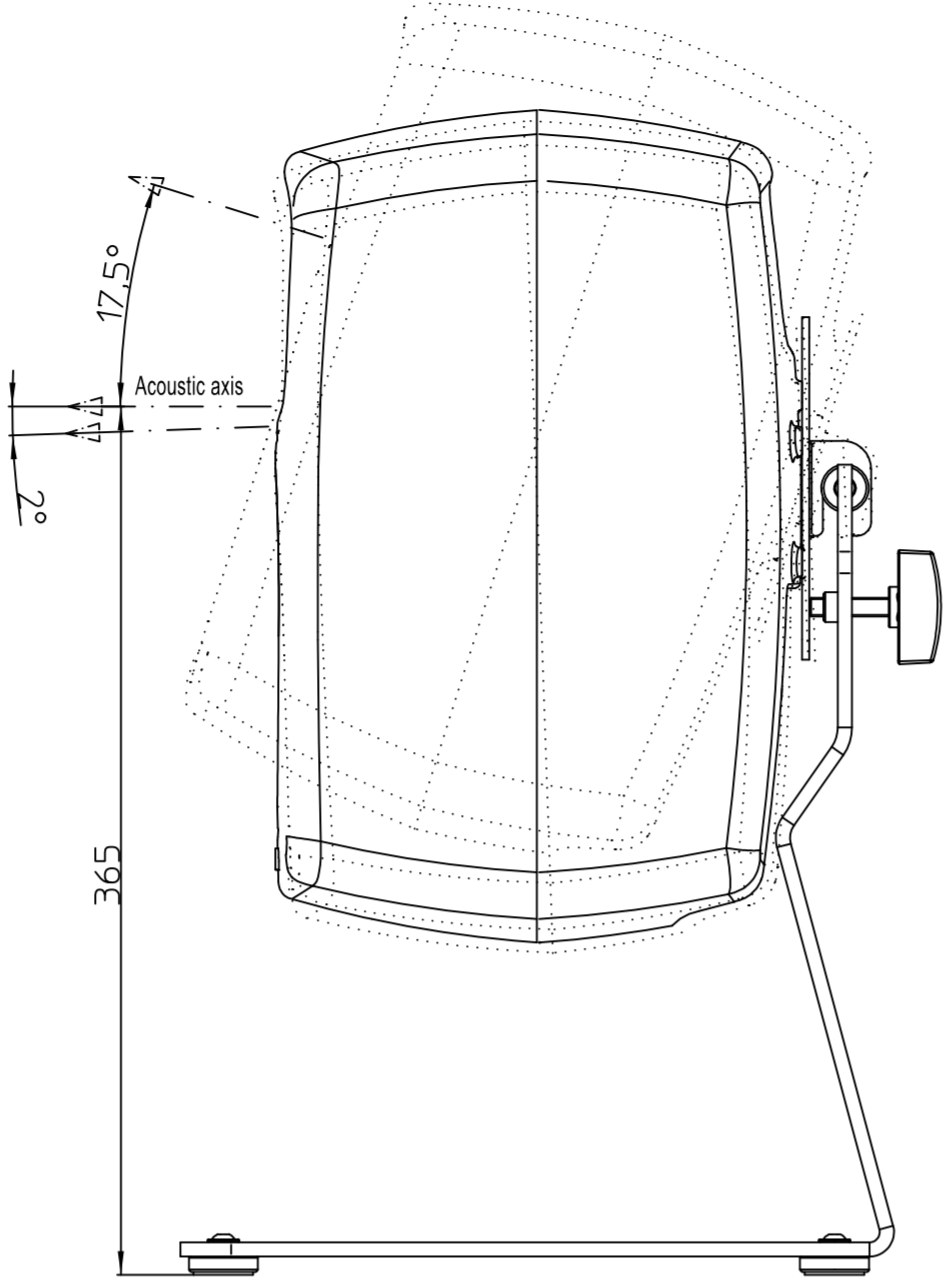

Table stand 8000-325 with
Genelec 8x4x / G Four

Genelec table stand 8000-325
(K&M 23276-000-xx)

For:
8x4x / G Four
8x5x / G Five

Table stand 8000-325 with
Genelec 8341 - horizontal

Table stand 8000-325 with
Genelec 8341 - vertical