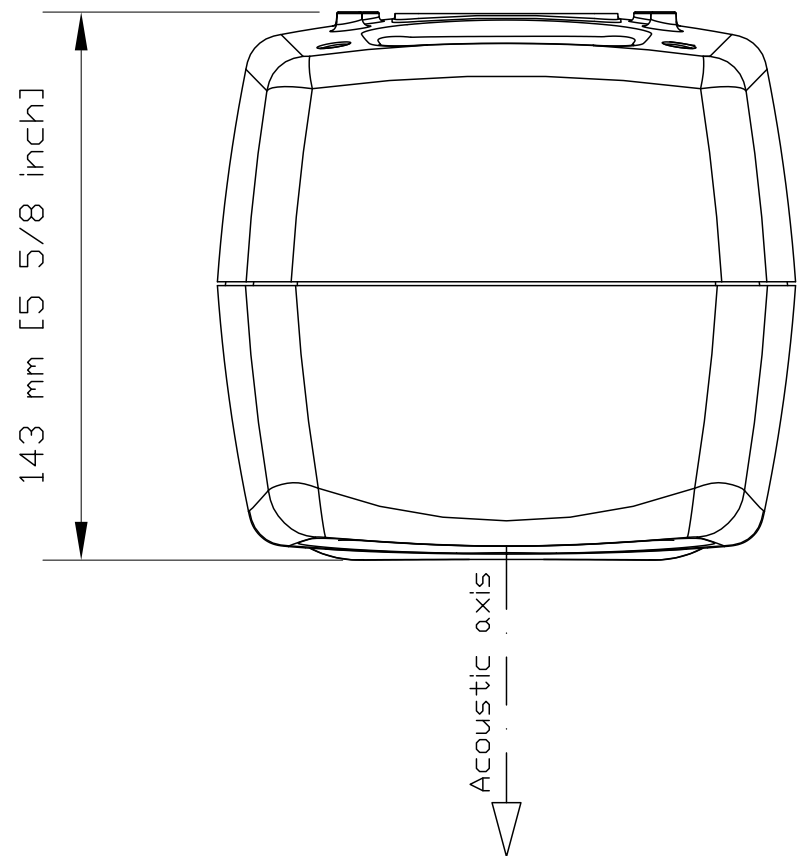

M6, depth 10 (2pcs)

8020Cviews
6.8.13/JN