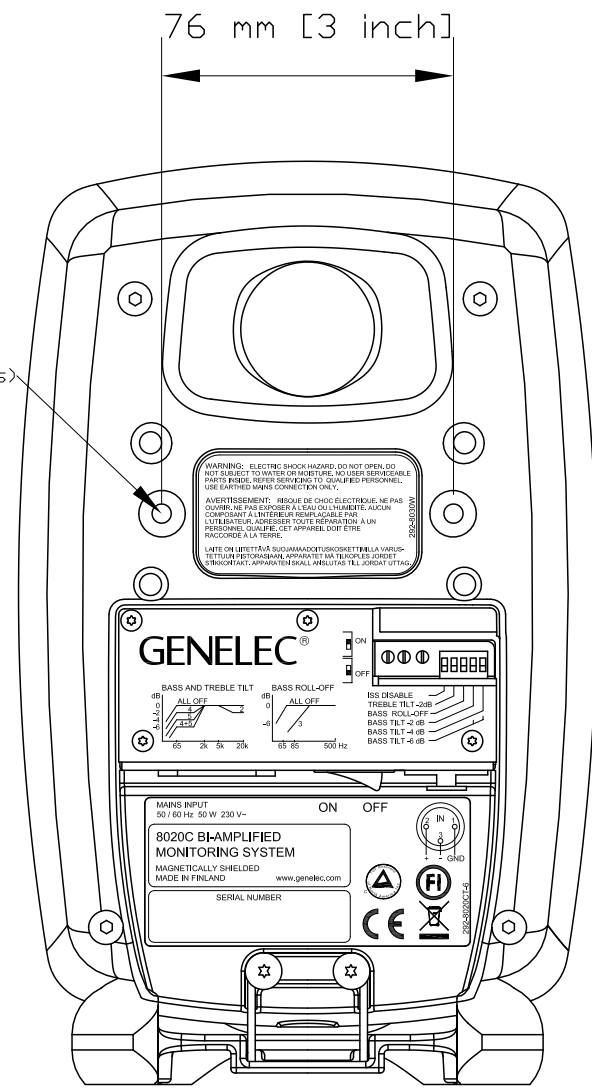

M6, depth 10 (2pcs)

8020Cviews
6.8.13/JN