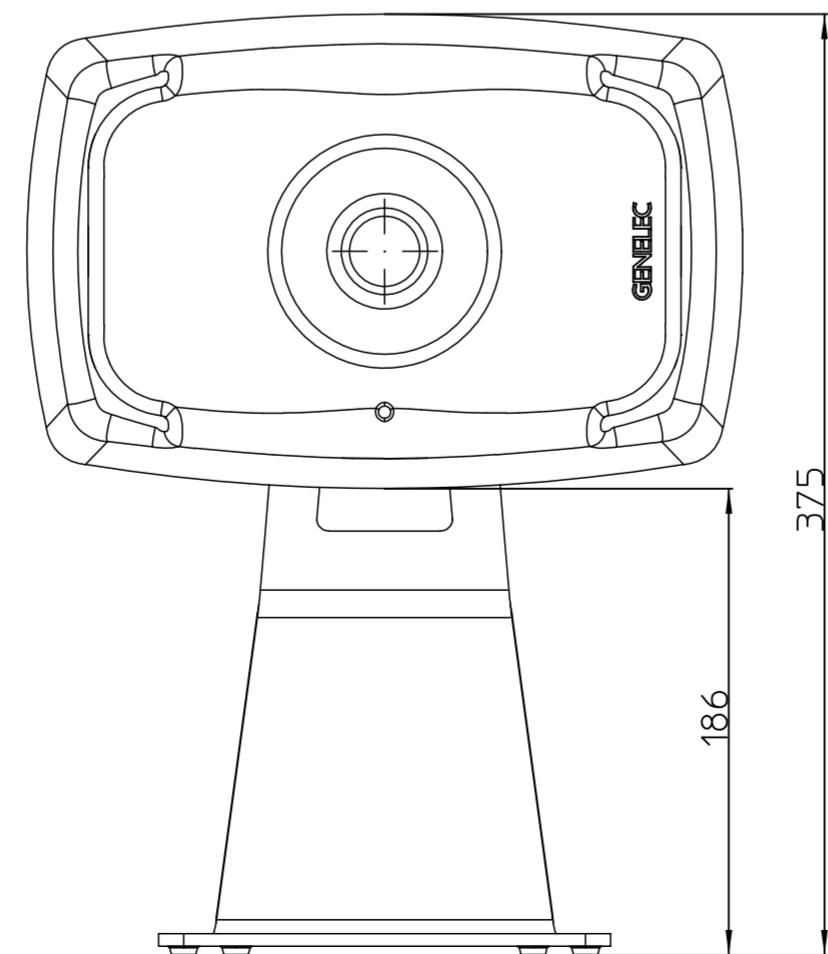

Table stand 8000-333 with  
GENELEC 8x3x / 4x3x / G Three

GENELEC table stand 8000-333  
(K&M 23275-022-xx)

For:  
8x3x / 4x3x / G Three

Table stand 8000-333 with  
GENELEC 8331 - horizontal

Table stand 8000-333 with  
GENELEC 8331 - vertical