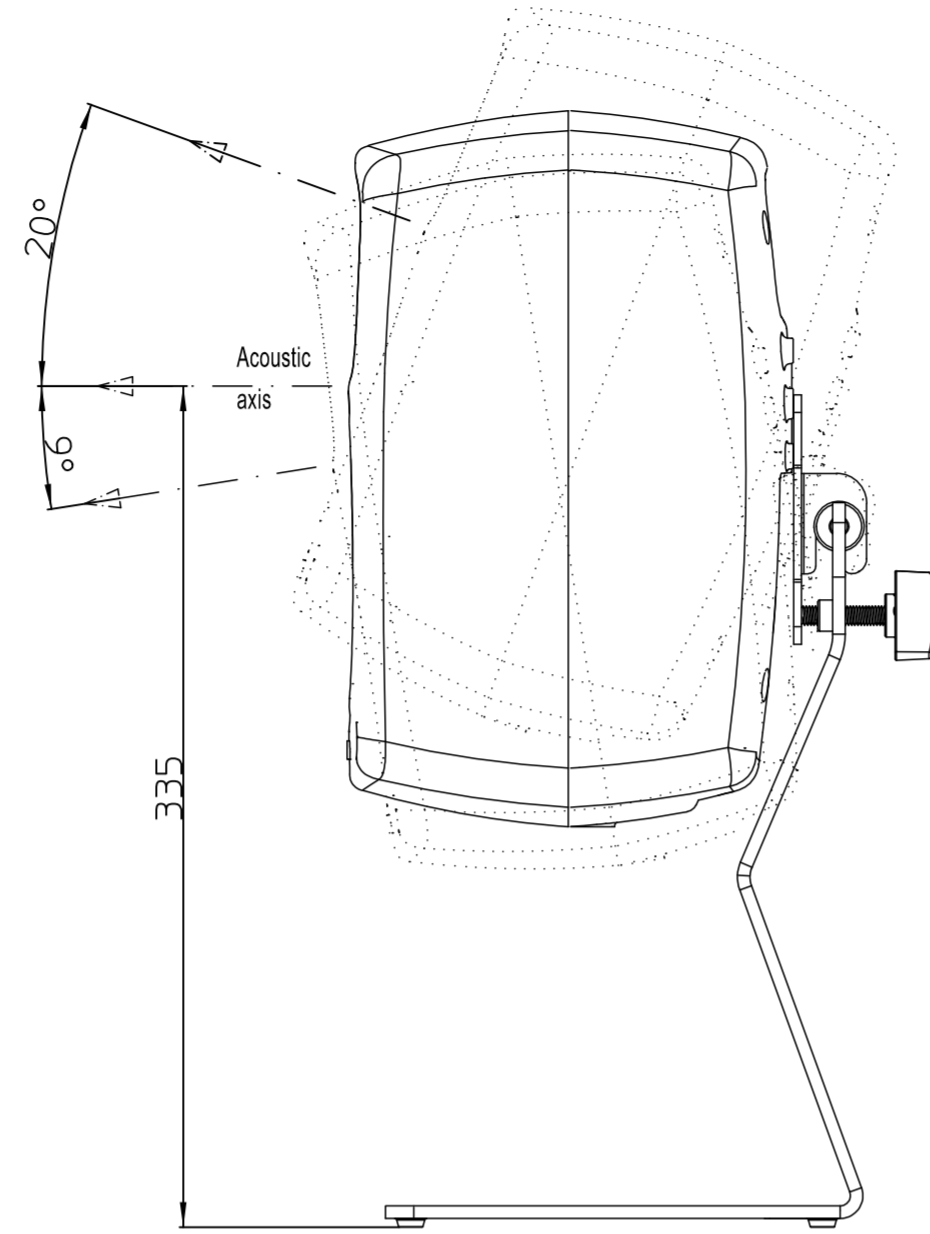

Table stand 8000-333 with  
GENELEC 8x3x / 4x3x / G Three

GENELEC table stand 8000-333  
(K&M 23275-022-xx)

For:  
8x3x / 4x3x / G Three

Table stand 8000-333 with  
GENELEC 8331 - horizontal

Table stand 8000-333 with  
GENELEC 8331 - vertical