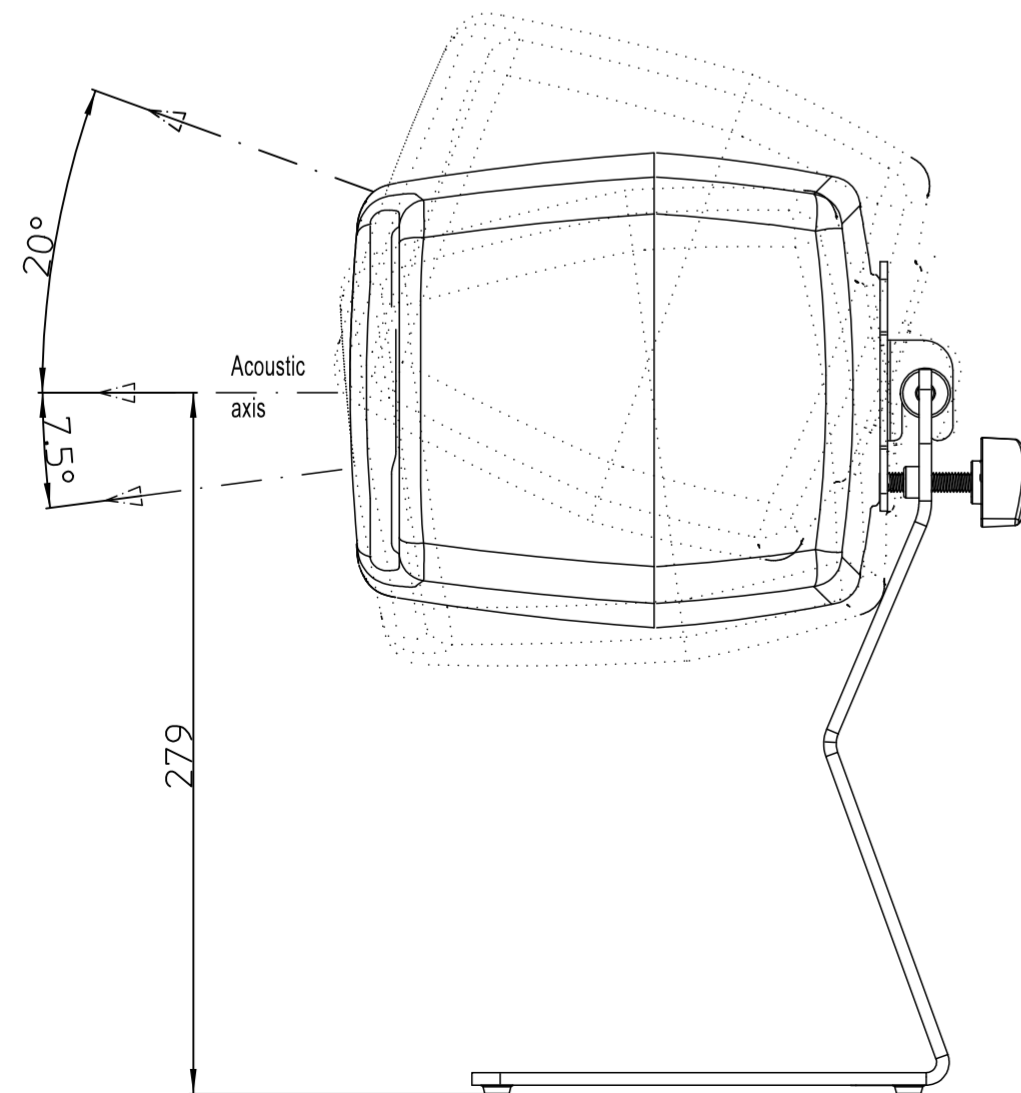

Table stand 8000-333 with  
GENELEC 8x3x / 4x3x / G Three

GENELEC table stand 8000-333  
(K&M 23275-022-xx)

For:  
8x3x / 4x3x / G Three

Table stand 8000-333 with  
GENELEC 8331 - horizontal

Table stand 8000-333 with  
GENELEC 8331 - vertical