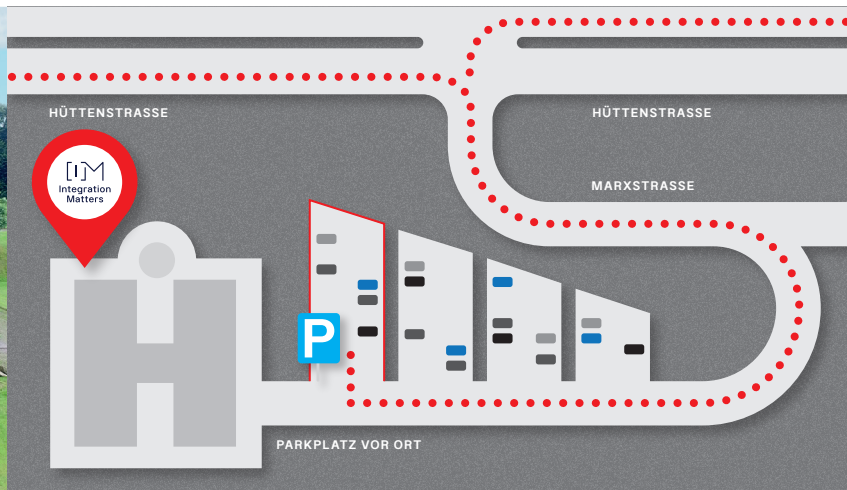

IHR WEG ZU UNS

So finden Sie Integration Matters im IM-Park Hattingen

Integration Matters GmbH
Hüttenstraße 50
45527 Hattingen
Tel +49 (0) 2324 / 569 77-0

Bitte beachten:

Den Haupteingang sowie die zahlreichen Parkmöglichkeiten des IM-Parks erreichen Sie über die Marxstr.
Die Einfahrt liegt auf der gegenüberliegenden Seite von Marxstr. 5.

Anreise mit dem Auto:

Für Navigationssysteme:
Marxstr. 5, 45527 Hattingen

Anreise mit öffentlichen Verkehrsmitteln:

ab Essen Hbf

Linie S3 bis Hattingen Mitte, Bus 350 bis Haltestelle Hattingen
Im Welperfeld

ab Hattingen Mitte

Bus 350 bis Haltestelle Hattingen Im Welperfeld

ab Bochum Hbf

Bus 350 bis Haltestelle Hattingen Im Welperfeld