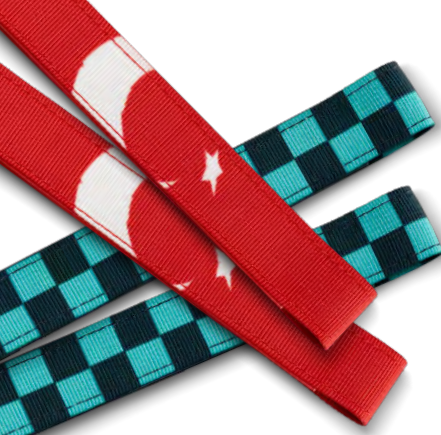

Switch og swap med dine venner!

Med SWAPS kan alle individualisere deres satch pack!
Fra 79,95 kr*

SWAP YOUR STYLE
Konfigurer online nu
satch.com/dk/swaps

**SWAP
YOUR
STYLE**