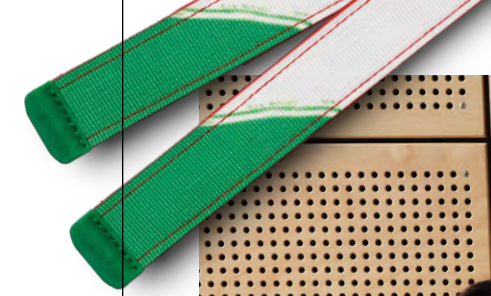

Switch og swap med dine venner!

Med SWAPS kan alle individualisere deres satch pack!
Fra 79,95 kr*

SWAP YOUR STYLE
Konfigurer online nu
satch.com/dk/swaps

**SWAP
YOUR
STYLE**