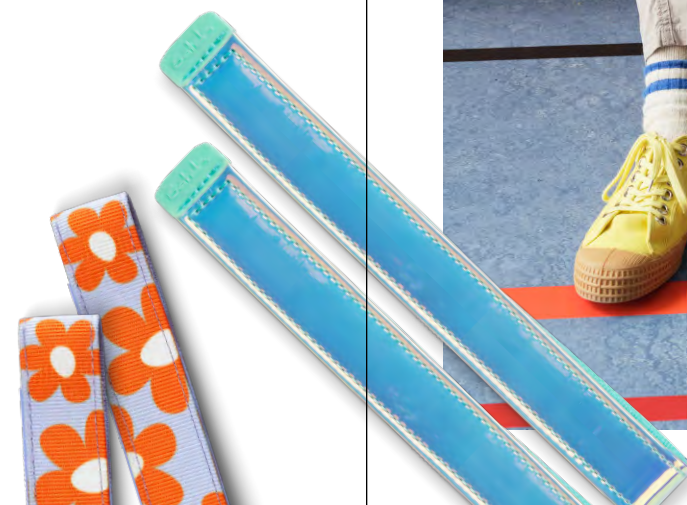

Switch og swap med dine venner!

Med SWAPS kan alle individualisere deres satch pack!
Fra 79,95 kr*

SWAP YOUR STYLE
Konfigurer online nu
satch.com/dk/swaps

**SWAP
YOUR
STYLE**