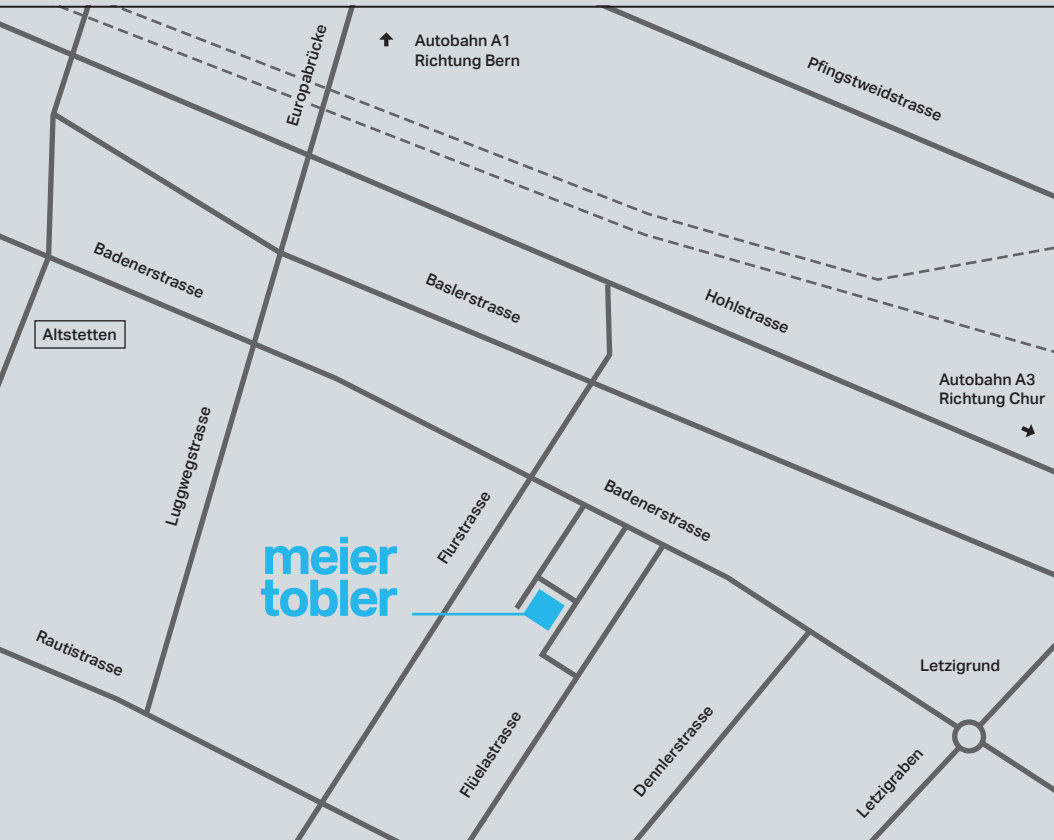

meier tobler

Zürich-City

marché

Meier Tobler Marché Zürich-City

Giuseppe Quirino
Leiter Marché

Badenerstrasse 569
8048 Zürich
Telefon 043 277 88 50

Öffnungszeiten

Mo – Do	7.00 – 12.00 Uhr
	13.00 – 17.00 Uhr
Fr	7.00 – 12.00 Uhr
	13.00 – 16.00 Uhr

Umliegende Marchés

- Zürich Binz
- Rüslikon
- Urdorf
- Wallisellen

Alle Marchés finden Sie
auf den Folgeseiten.

47 Mal in der Nähe

Die Meier Tobler Marchés bieten an 47 Orten in der Schweiz ein umfangreiches Sortiment an. Damit erhalten die Installationspartner überall in ihrer Nähe einfach und kompetent genau das, was sie in ihrem Alltag an Produkten, Zubehör und Beratung benötigen.