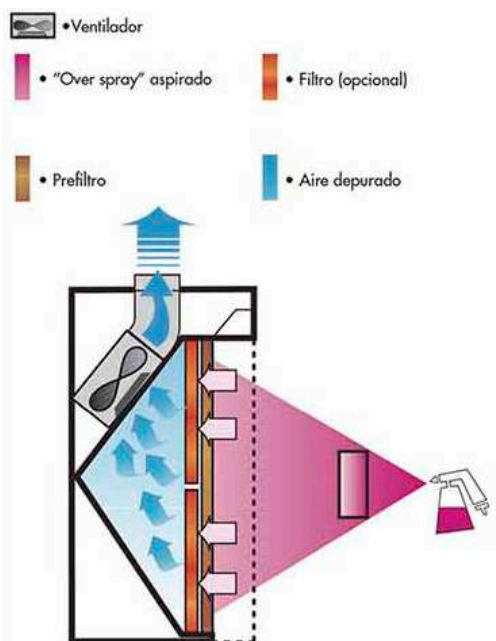

1)	m³/h - c.f.m Caudal	n° Ventilador	Hp/Kw	mm Altura total	mm Ancho	mm Profundidad	mm Altura útil
ZV-8003 Cabina NB3 Coral	10000 - 5885	1	3/2,2	2146	3066	1375/2375*	1965

2)	m³/h - c.f.m Caudal	n° Ventilador	Hp/Kw	mm Altura total	mm Ancho	mm Profundidad	mm Altura útil
ZV-8004 Cabina NB4 Coral	14000 - 8240	2	2/1,5	2068	4068	1375/2375*	1965