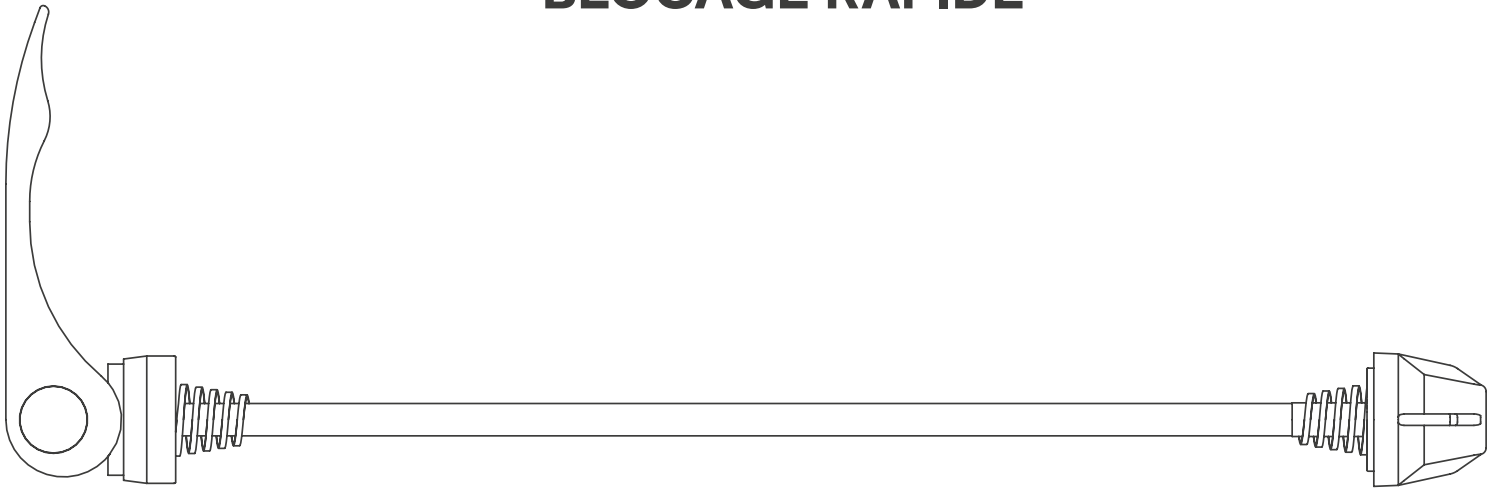

# SOLUTIONS D'ATTACHE POUR BLOCAGE RAPIDE

BLOCAGE RAPIDE LONG

ATTACHE SUR AXE À BLOCAGE RAPIDE

(ILLUSTRATION À L'ÉCHELLE 1/1)

## AXES À BLOCAGE RAPIDE / BLOCAGE RAPIDE LONG

REMRORQUE	VÉLO	ARTICLE	RÉF. N°
pour toutes les remorques Croozer avec barre d'attelage Click & Crooz® verrouillable	espacement = 148-158 mm	Attache sur axe à blocage rapide 148-158 mm	122520018
	Espacement = 158-168 mm	Attache sur axe à blocage rapide 158-168 mm	122520018
pour le montage de toutes les attaches sur axes usuelles	Blocage rapide trop court pour la fixation des attaches sur axe usuelles	Blocage rapide long 175 mm	112003214

Lire le tableau de gauche à droite pour trouver l'attache qui convient

**CROOZER**