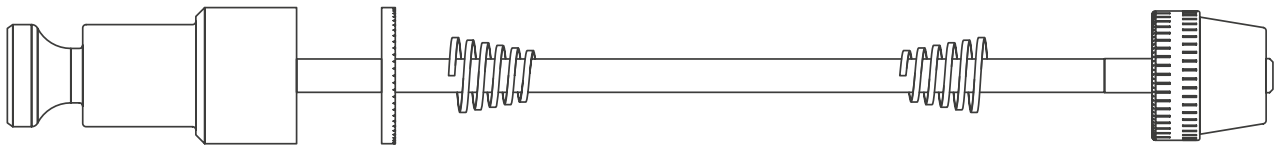

# SOLUTIONS D'ATTACHE POUR BLOCAGE RAPIDE

BLOCAGE RAPIDE LONG

ATTACHE SUR AXE À BLOCAGE RAPIDE

(ILLUSTRATION À L'ÉCHELLE 1/1)

## AXES À BLOCAGE RAPIDE / BLOCAGE RAPIDE LONG

REMRORQUE	VÉLO	ARTICLE	RÉF. N°
pour toutes les remorques Croozer avec barre d'attelage Click & Crooz® verrouillable	espacement = 148-158 mm	Attache sur axe à blocage rapide 148-158 mm	122520018
	Espacement = 158-168 mm	Attache sur axe à blocage rapide 158-168 mm	122520018
pour le montage de toutes les attaches sur axes usuelles	Blocage rapide trop court pour la fixation des attaches sur axe usuelles	Blocage rapide long 175 mm	112003214

Lire le tableau de gauche à droite pour trouver l'attache qui convient

**CROOZER**