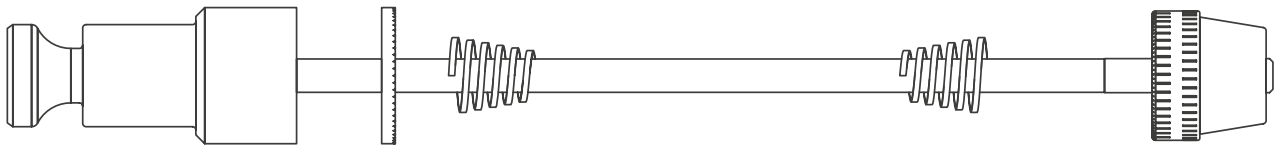

KUPPLUNGSLÖSUNGEN FÜR SCHNELLSPANNER

SCHNELLSPANNER LANG

SCHNELLSPANNNACHSKUPPLUNG

(Keine 1:1 Darstellung)

SCHNELLSPANNACHSEN / SCHNELLSPANNER LANG

ANHÄNGER	FAHRRAD	ARTIKEL	ART. NR.
für alle Croozer Anhänger mit abschließbarer Click & Crooz® Deichsel	Klemmweite = 148 – 158 mm	Schnellspannachskupplung 148 – 158 mm	122520018
	Klemmweite = 158 – 168 mm	Schnellspannachskupplung 158 – 168 mm	122520018
für die Anbringung aller gängigen Achskupplungen	Schnellspanner zu kurz für die Anbringung der gängigen Achskupplungen	Schnellspanner lang 175 mm	112003214

Tabelle von links nach rechts lesen, um passende Kupplung zu finden

CROOZER