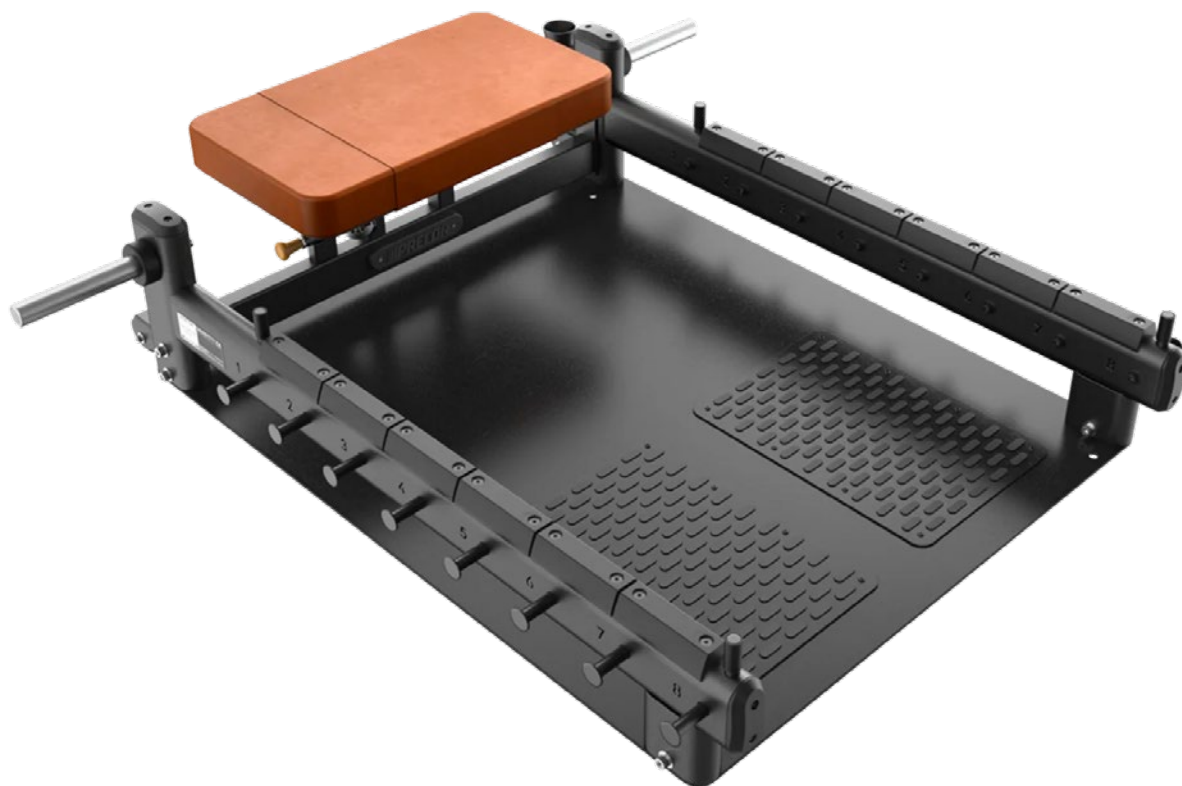

El banco para entrenamiento específico de glúteos ofrece la plataforma definitiva para el ejercicio de fuerza más popular en su centro de fitness.

- **COMPACTO**

Entrenamiento de glúteos, piernas, y mucho más en un diseño compacto.

- **EXCLUSIVO**

No más bancos planos para apoyarse: proporcione a los usuarios un espacio especialmente diseñado para los populares ejercicios de glúteos.

- **INNOVADOR**

Las minuciosas características de diseño y los ajustes ofrecen una personalización que lleva los entrenamientos a otro nivel.

[VISITE GLUTE BRIDGE BENCH »](#)

GLUTE BRIDGE BENCH

- Respaldo ajustable con nueve posiciones
- Ocho clavijas para bandas de resistencia que amplían los ejercicios
- Almacenamiento vertical integrado de pesas y cuernos de pesas.
- Reposapiés antideslizante