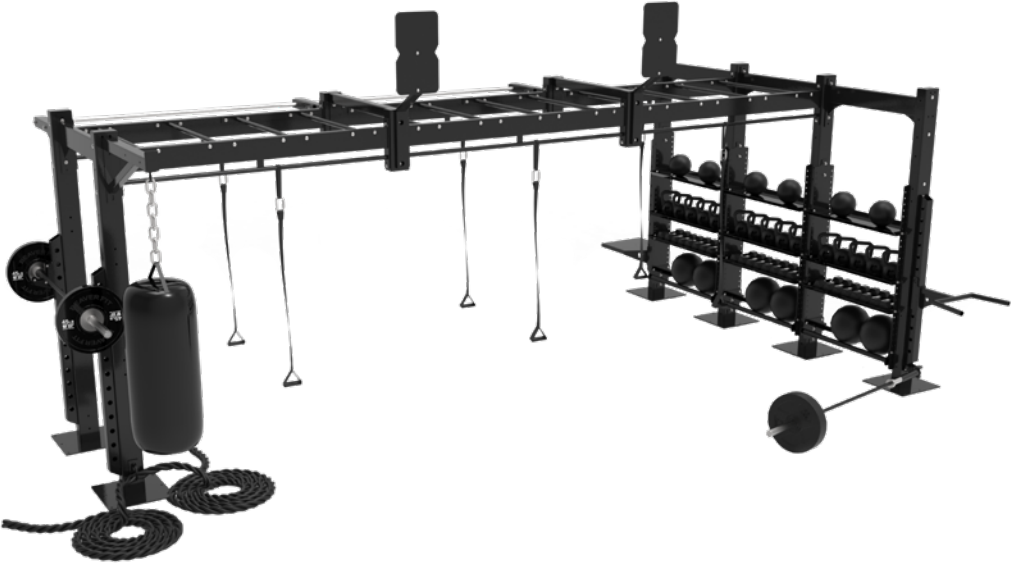

[VISITE ENTRENAMIENTO FUNCIONAL »](#)

FUNCTIONAL POST

FITNESS SINGLE BAY

PRECOR | **BEAVER FIT**

FITNESS DOUBLE BAY

FUNCTIONAL BRIDGE

FUERZA

Glute Bridge Bench

El banco para entrenamiento específico de glúteos ofrece la plataforma definitiva para el ejercicio de fuerza más popular en su centro de fitness.

- **COMPACTO**

Entrenamiento de glúteos, piernas, y mucho más en un diseño compacto.

[VISITE GLUTE BRIDGE BENCH »](#)

GLUTE BRIDGE BENCH

- Respaldo ajustable con nueve posiciones
- Ocho clavijas para bandas de resistencia que amplían los ejercicios
- Almacenamiento vertical integrado de pesas y cuernos de pesas.
- Reposapiés antideslizante