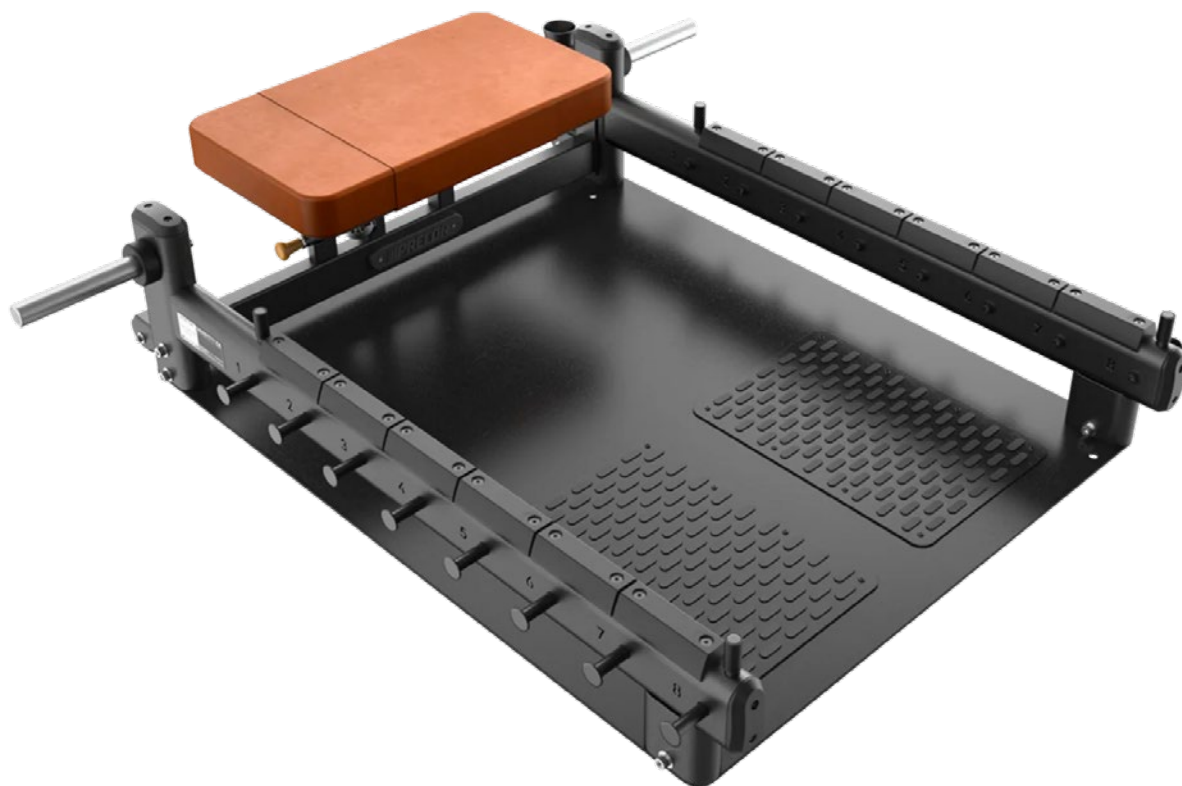

[VISITA EL ENTRENAMIENTO FUNCIONAL »](#)

PUESTO FUNCIONAL

UNIDAD INDIVIDUAL DE FITNESS

PRECOR® | **BEAVERFIT™**

UNIDAD DOBLE DE FITNESS

PUENTE FUNCIONAL

FUERZA

Banco puente para glúteos

El banco de entrenamiento específico para glúteos es la plataforma más efectiva y demandada en el entrenamiento de fuerza.

- **COMPACTO**

Entrena glúteos, piernas y mucho más en un espacio reducido.

- **ESPECÍFICO**

[VISITA EL BANCO PUENTE PARA GLÚTEOS »](#)

BANCO PUENTE PARA GLÚTEOS

- Respaldo con 9 posiciones ajustables
- Las ocho clavijas para bandas de resistencia amplían las posibilidades de ejercicios.
- Almacenamiento vertical integrado de pesas y soportes de pesas.
- Reposapiés antideslizante