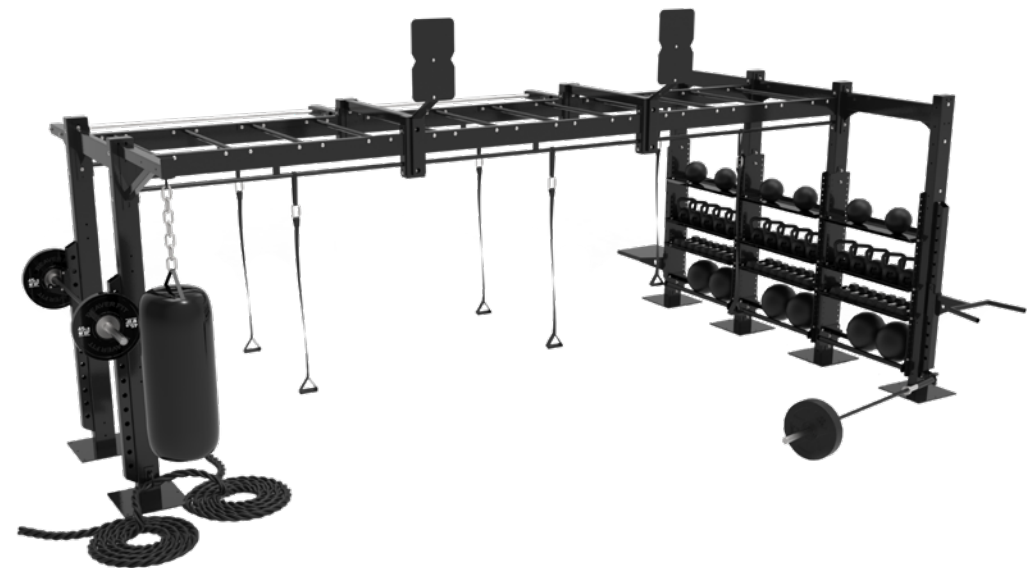

[VISITA EL ENTRENAMIENTO FUNCIONAL »](#)

PUESTO FUNCIONAL

UNIDAD INDIVIDUAL DE FITNESS

PRECOR® | **BEAVERFIT™**

UNIDAD DOBLE DE FITNESS

PUENTE FUNCIONAL

FUERZA

Banco puente para glúteos

El banco de entrenamiento específico para glúteos es la plataforma más efectiva y demandada en el entrenamiento de fuerza.

- **COMPACTO**

Entrena glúteos, piernas y mucho más en un espacio reducido.

- **ESPECÍFICO**