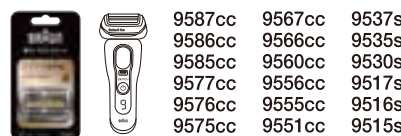

BRAUN

ブラウン替刃互換表

2024年 春・夏版

この替刃互換表は2024年1月時点の情報を掲載したものです。
現在、発売されている製品に対応する替刃をご確認いただけます。

対応する替刃が古いタイプから新しいタイプに
移行している製品は裏面をご確認ください。

お持ちのシェーバーに合った替刃を確認できます。

対応替刃早見表

網刃と内刃同時交換で、新品同様の剃り味へ。
刃の交換は約18か月が目安*。深剃り性能を保ち、
肌を傷つけるのを防ぐため網刃・内刃は定期的に交換しましょう。

網刃の内側 (イメージ) 毎日使うことで網刃も内刃も同じ様に消耗します

6か月後の刃
新品の刃は一度で確実にヒゲを捕らえる。

18か月後の刃
摩耗した刃は、ヒゲを捕らえきれず、肌を傷める。

対応替刃早見表の見方

- 1 お使いのシェーバーの型番をご確認ください。
- 2 下の早見表から、お使いのシェーバーの型番を探し、各型番に応じた替刃をお求めください。

オンラインで探す

二次元バーコードを読みこみ、製品本体に記載されているタイプ番号を入力することで、対応する替刃をご案内いたします。

<https://braun.jp/ja-jp/replacement-parts-search>

⚠️ 互換品や並行輸入品ではなく正規品をお買い求めください。

Series 9 Pro+ シリーズ 9 Pro+

9587cc 9567cc 9537s
9586cc 9566cc 9535s
9585cc 9560cc 9530s
9577cc 9556cc 9517s
9576cc 9555cc 9516s
9575cc 9551cc 9515s