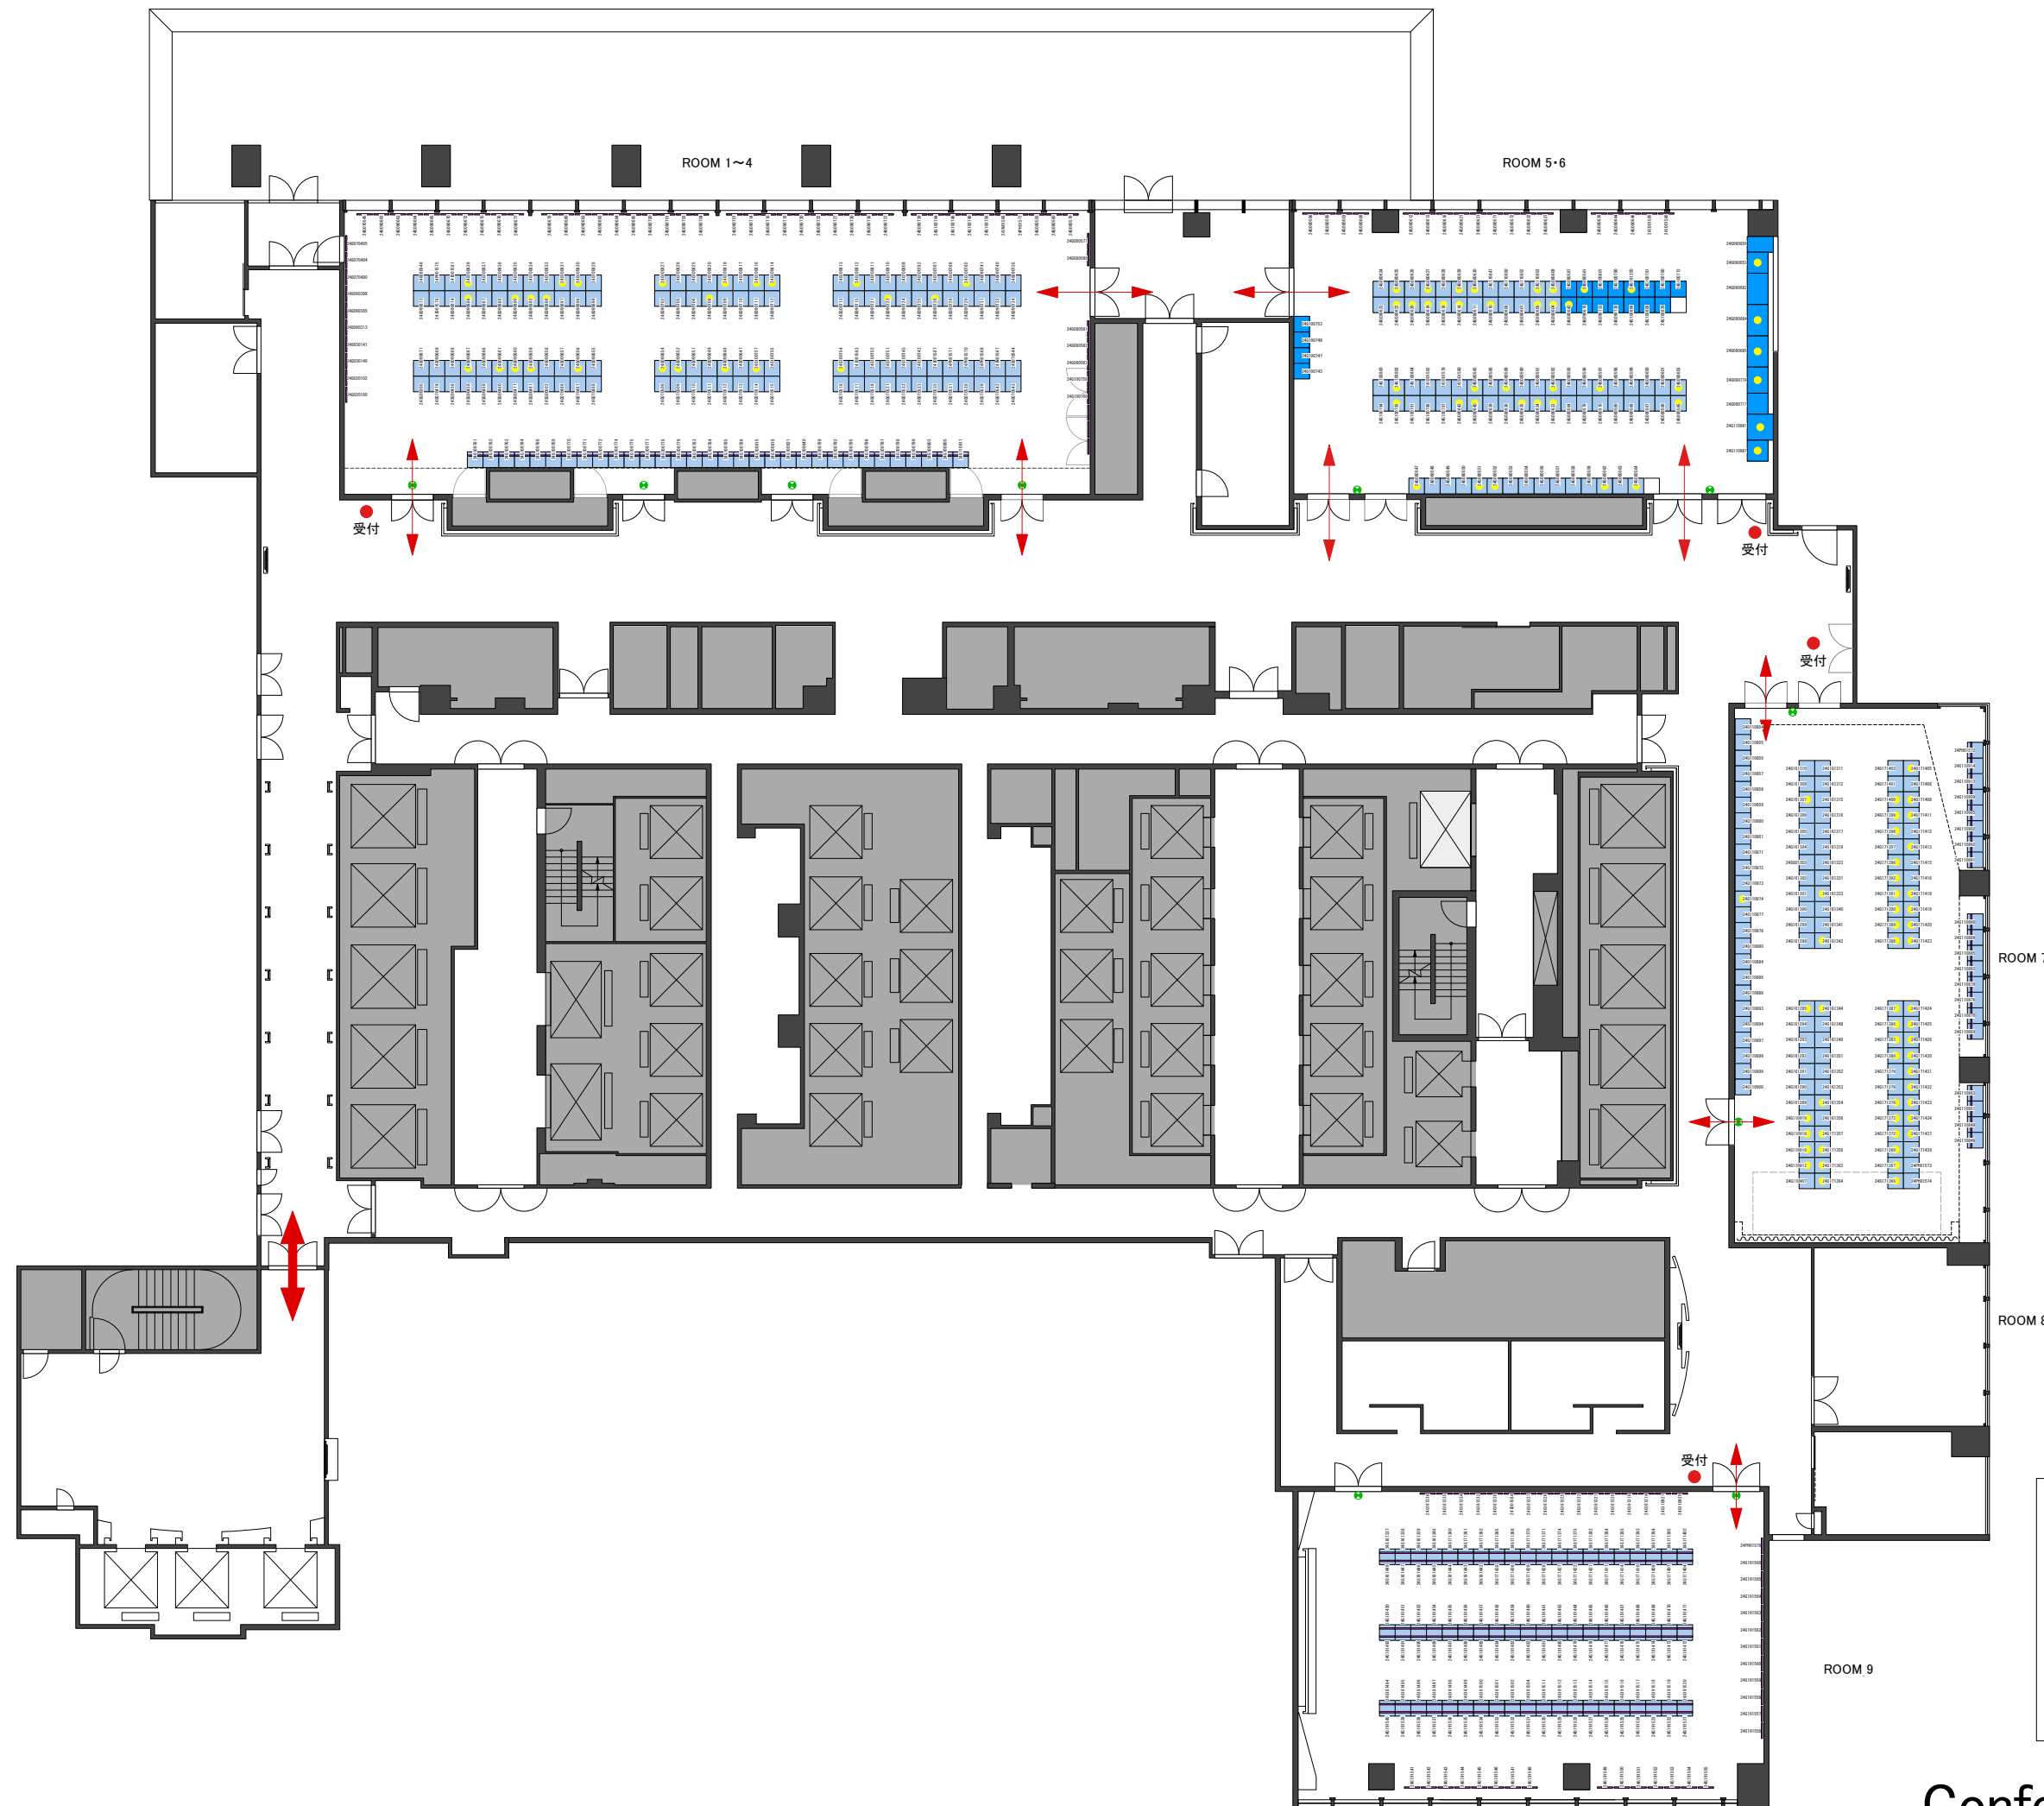

受付

- 展示台
- 床置
- 空き
- 電源

Hall A(B1F)

Hall A(B1F)

Hall A(B1F)

Hall A(B1F)

Hall A(B1F)

24G010009	24G010033
24G010008	24G010034
24G010007	24G010035
24G010005	24G010037
24G010004	24G010038
24G010003	24G010039
24G010002	24G010040
24G010001	24G010041

- 展示台
- 床置
- 空き
- 電源

Hall A(B1F)

Hall A(B1F)

Hall B(B1F)

- 展示台
- 床置
- 空き
- 電源

Hall B(B1F)

Hall B(B1F)

- 展示台
- 床置
- 空き
- 電源

Hall B(B1F)

-  展示台
-  床置
-  空き
-  電源

Hall B(B1F)

Conference(4F)

ROOM 1~4

受付

- 展示台
- 床
- パネル
- 電源

ROOM 5-6

- 展示台
- 床
- パネル
- 電源

Conference(4F)

- 展示台
- 床
- パネル
- 電源

Conference(4F)

■ パネル

Design HUB(5F)

Design HUB(5F)