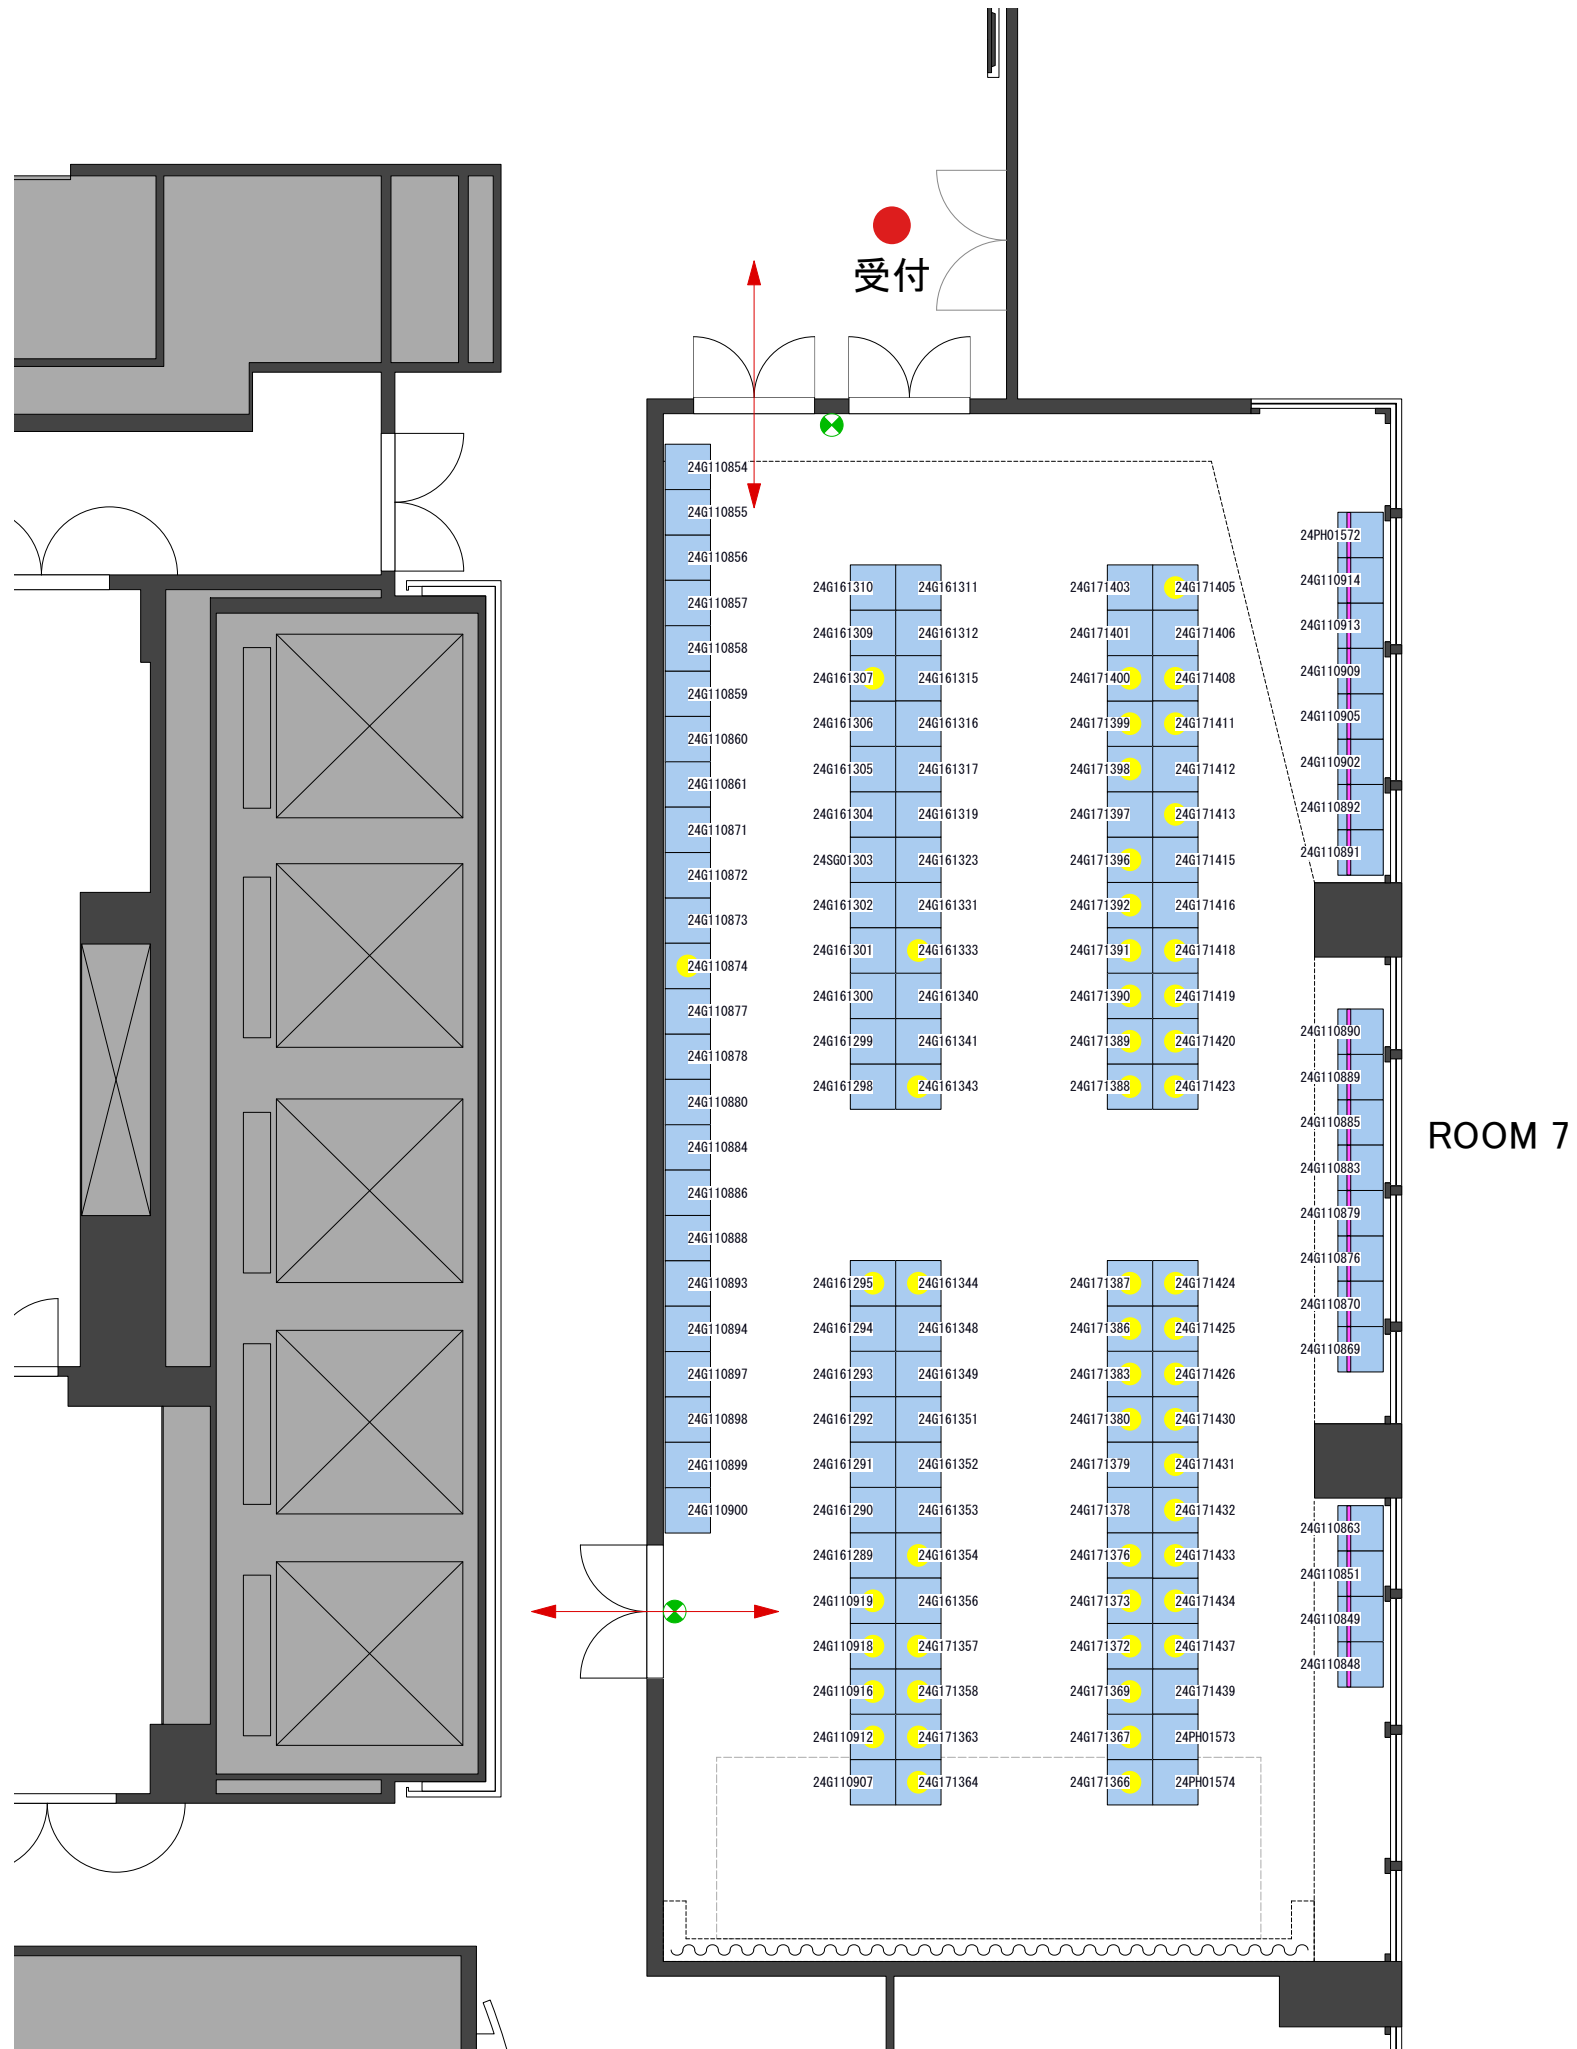

受付

- 展示台
- 床置
- 空き
- 電源

Hall A(B1F)

Hall A(B1F)

Hall A(B1F)

Hall A(B1F)

Hall A(B1F)

24G010009	24G010033
24G010008	24G010034
24G010007	24G010035
24G010005	24G010037
24G010004	24G010038
24G010003	24G010039
24G010002	24G010040
24G010001	24G010041

- 展示台
- 床置
- 空き
- 電源

Hall A(B1F)

Hall A(B1F)

Hall B(B1F)

- 展示台
- 床置
- 空き
- 電源

Hall B(B1F)

Hall B(B1F)

- 展示台
- 床置
- 空き
- 電源

Hall B(B1F)

-  展示台
-  床置
-  空き
-  電源

Hall B(B1F)

Conference(4F)

ROOM 1~4

受付

- 展示台
- 床
- パネル
- 電源

ROOM 5-6

- 展示台
- 床
- パネル
- 電源

Conference(4F)

- 展示台
- 床
- パネル
- 電源

Conference(4F)

■ パネル

Design HUB(5F)

Design HUB(5F)