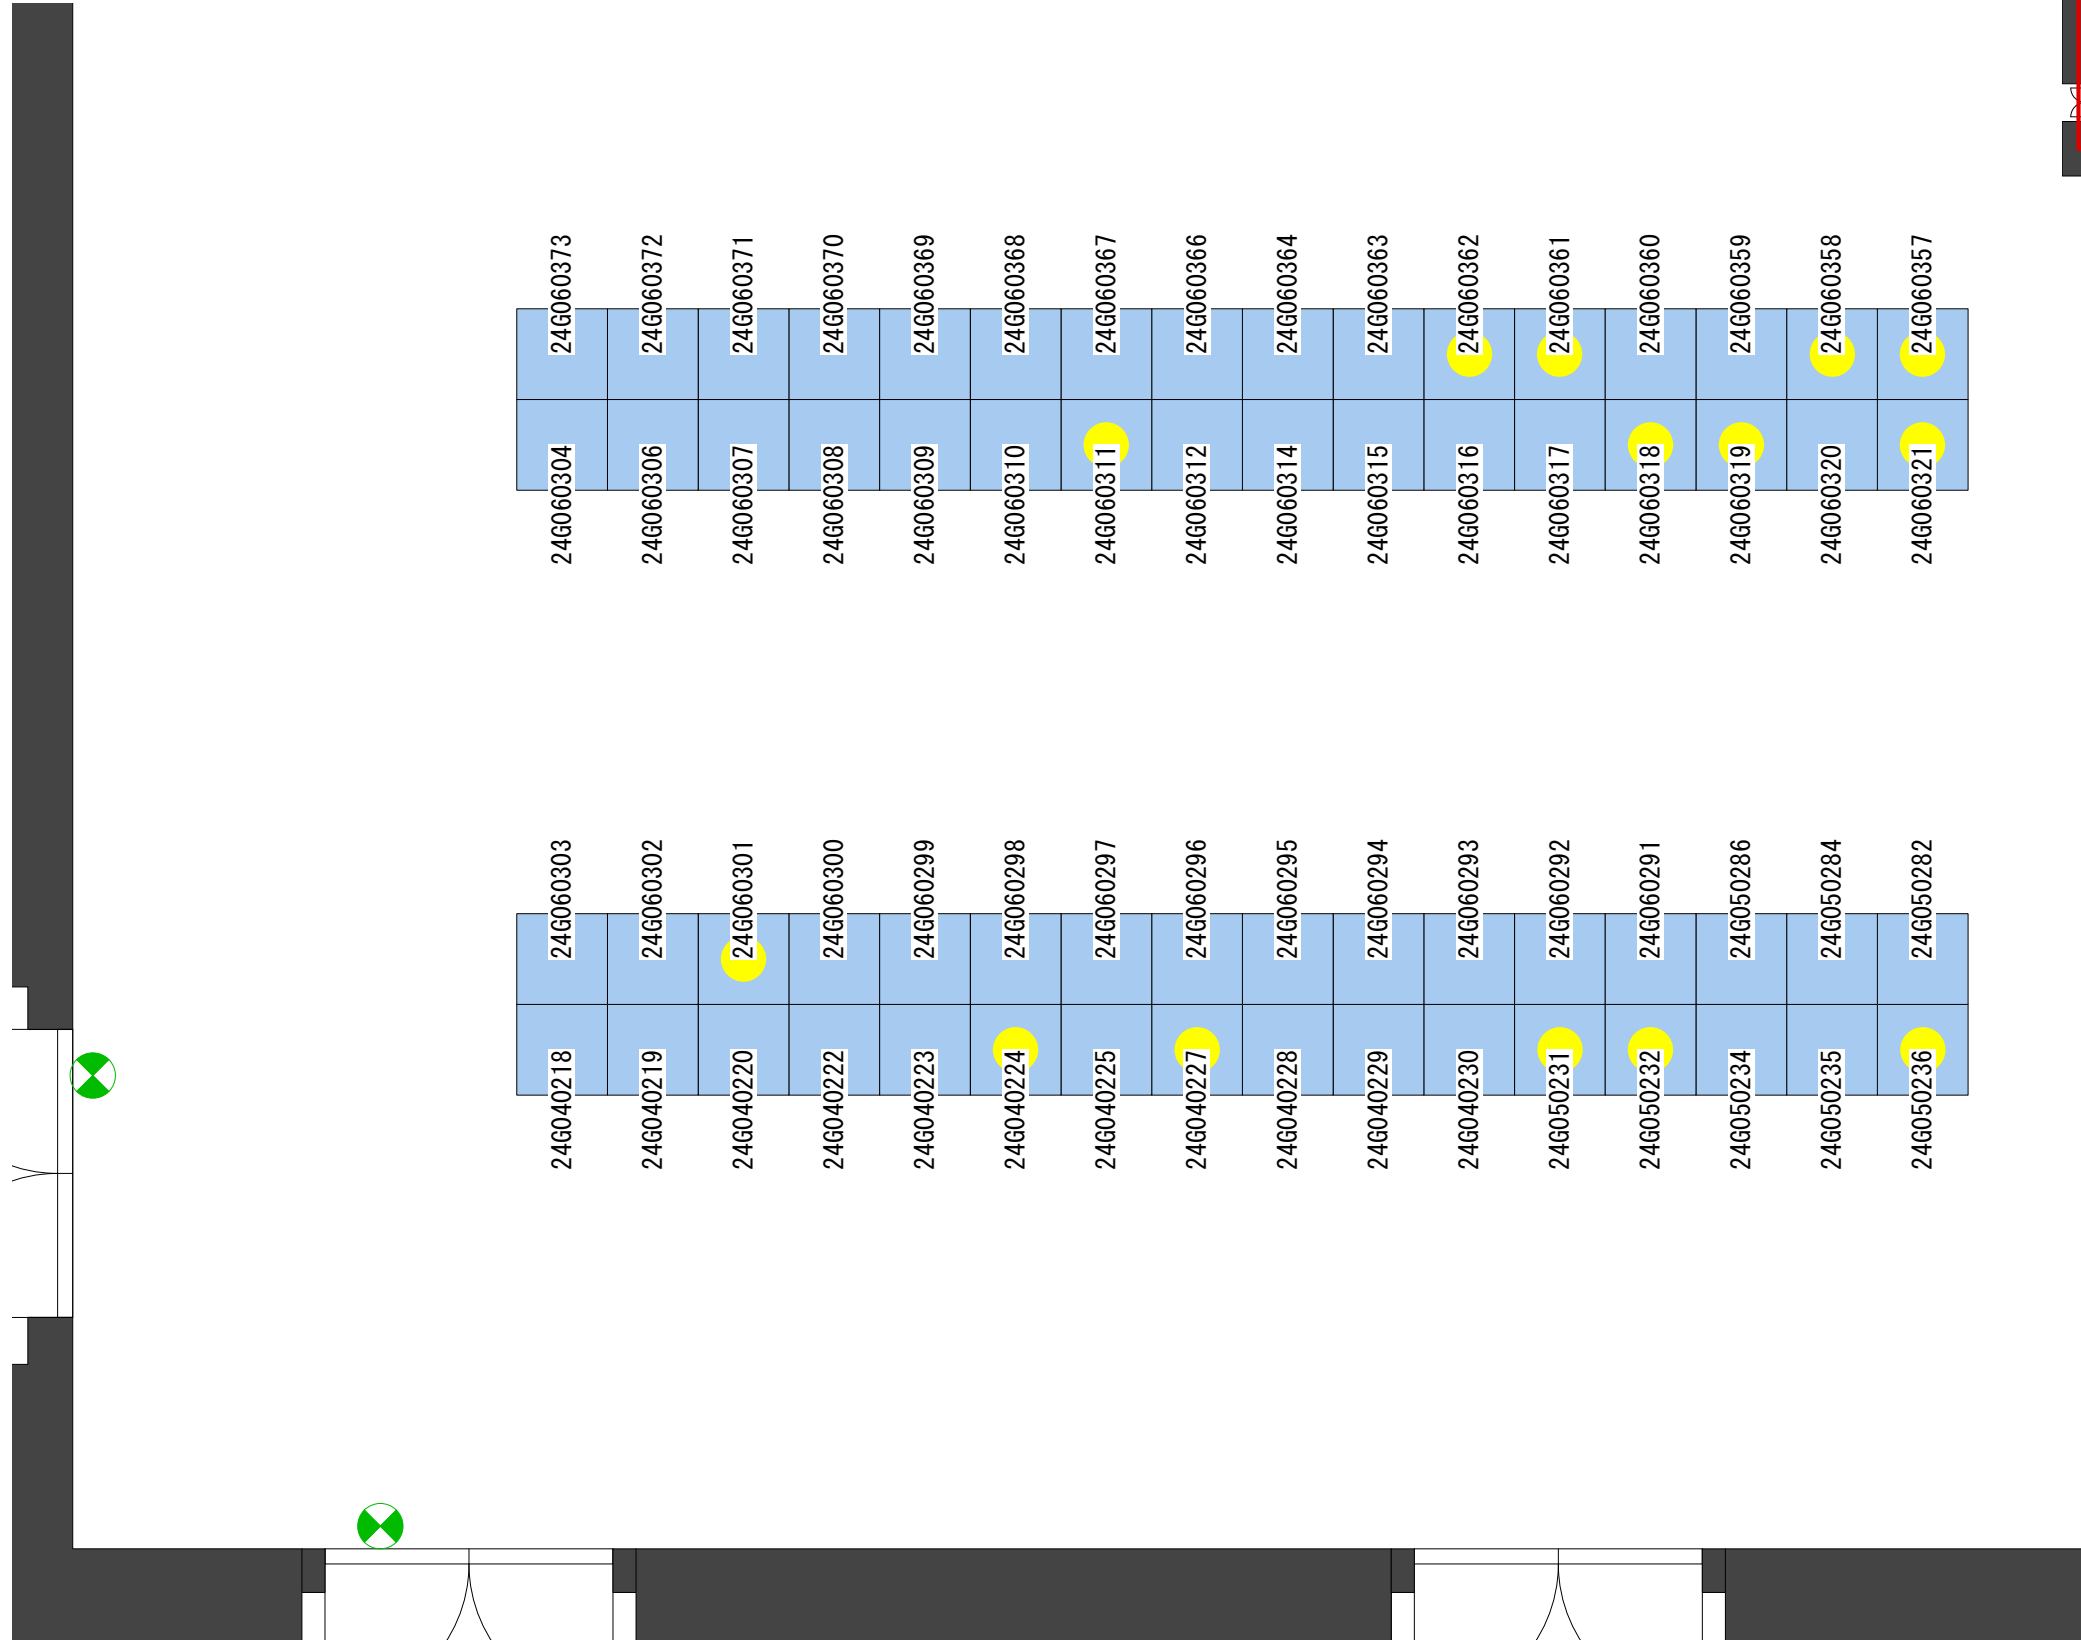

Hall A(B1F)

Hall A(B1F)

24G030145	24G030146	24G040183	24G040184	24G020095	24G020097
24G030143	24G030148	24G040182	24G040185	24G020090	24G030135
24G030142	24G030149	24G040181	24G040186	24G020089	24G030144
24G030138	24G030150	24G030177	24G040187	24G020087	24G030166
24G030137	24G030151	24G030176	24G040188	24G020081	24G030172
24G030136	24G030152	24G030175	24G040189	24G020053	24G030178
24G030133	24G030153	24G030174	24G040190	24G010029	24G040226
24G030132	24G030154	24G030173	24G040191	24G010027	24G050233

- 展示台
- 床置
- 空き
- 電源

Hall A(B1F)

Hall A(B1F)

Hall B(B1F)

- 展示台
- 床置
- 空き
- 電源

Hall B(B1F)

Hall B(B1F)

- 展示台
- 床置
- 空き
- 電源

Hall B(B1F)

-  展示台
-  床置
-  空き
-  電源

Hall B(B1F)

Conference(4F)

ROOM 1~4

受付

- 展示台
- 床
- パネル
- 電源

ROOM 5-6

- 展示台
- 床
- パネル
- 電源

Conference(4F)

- 展示台
- 床
- パネル
- 電源

Conference(4F)

■ パネル

Design HUB(5F)

Design HUB(5F)