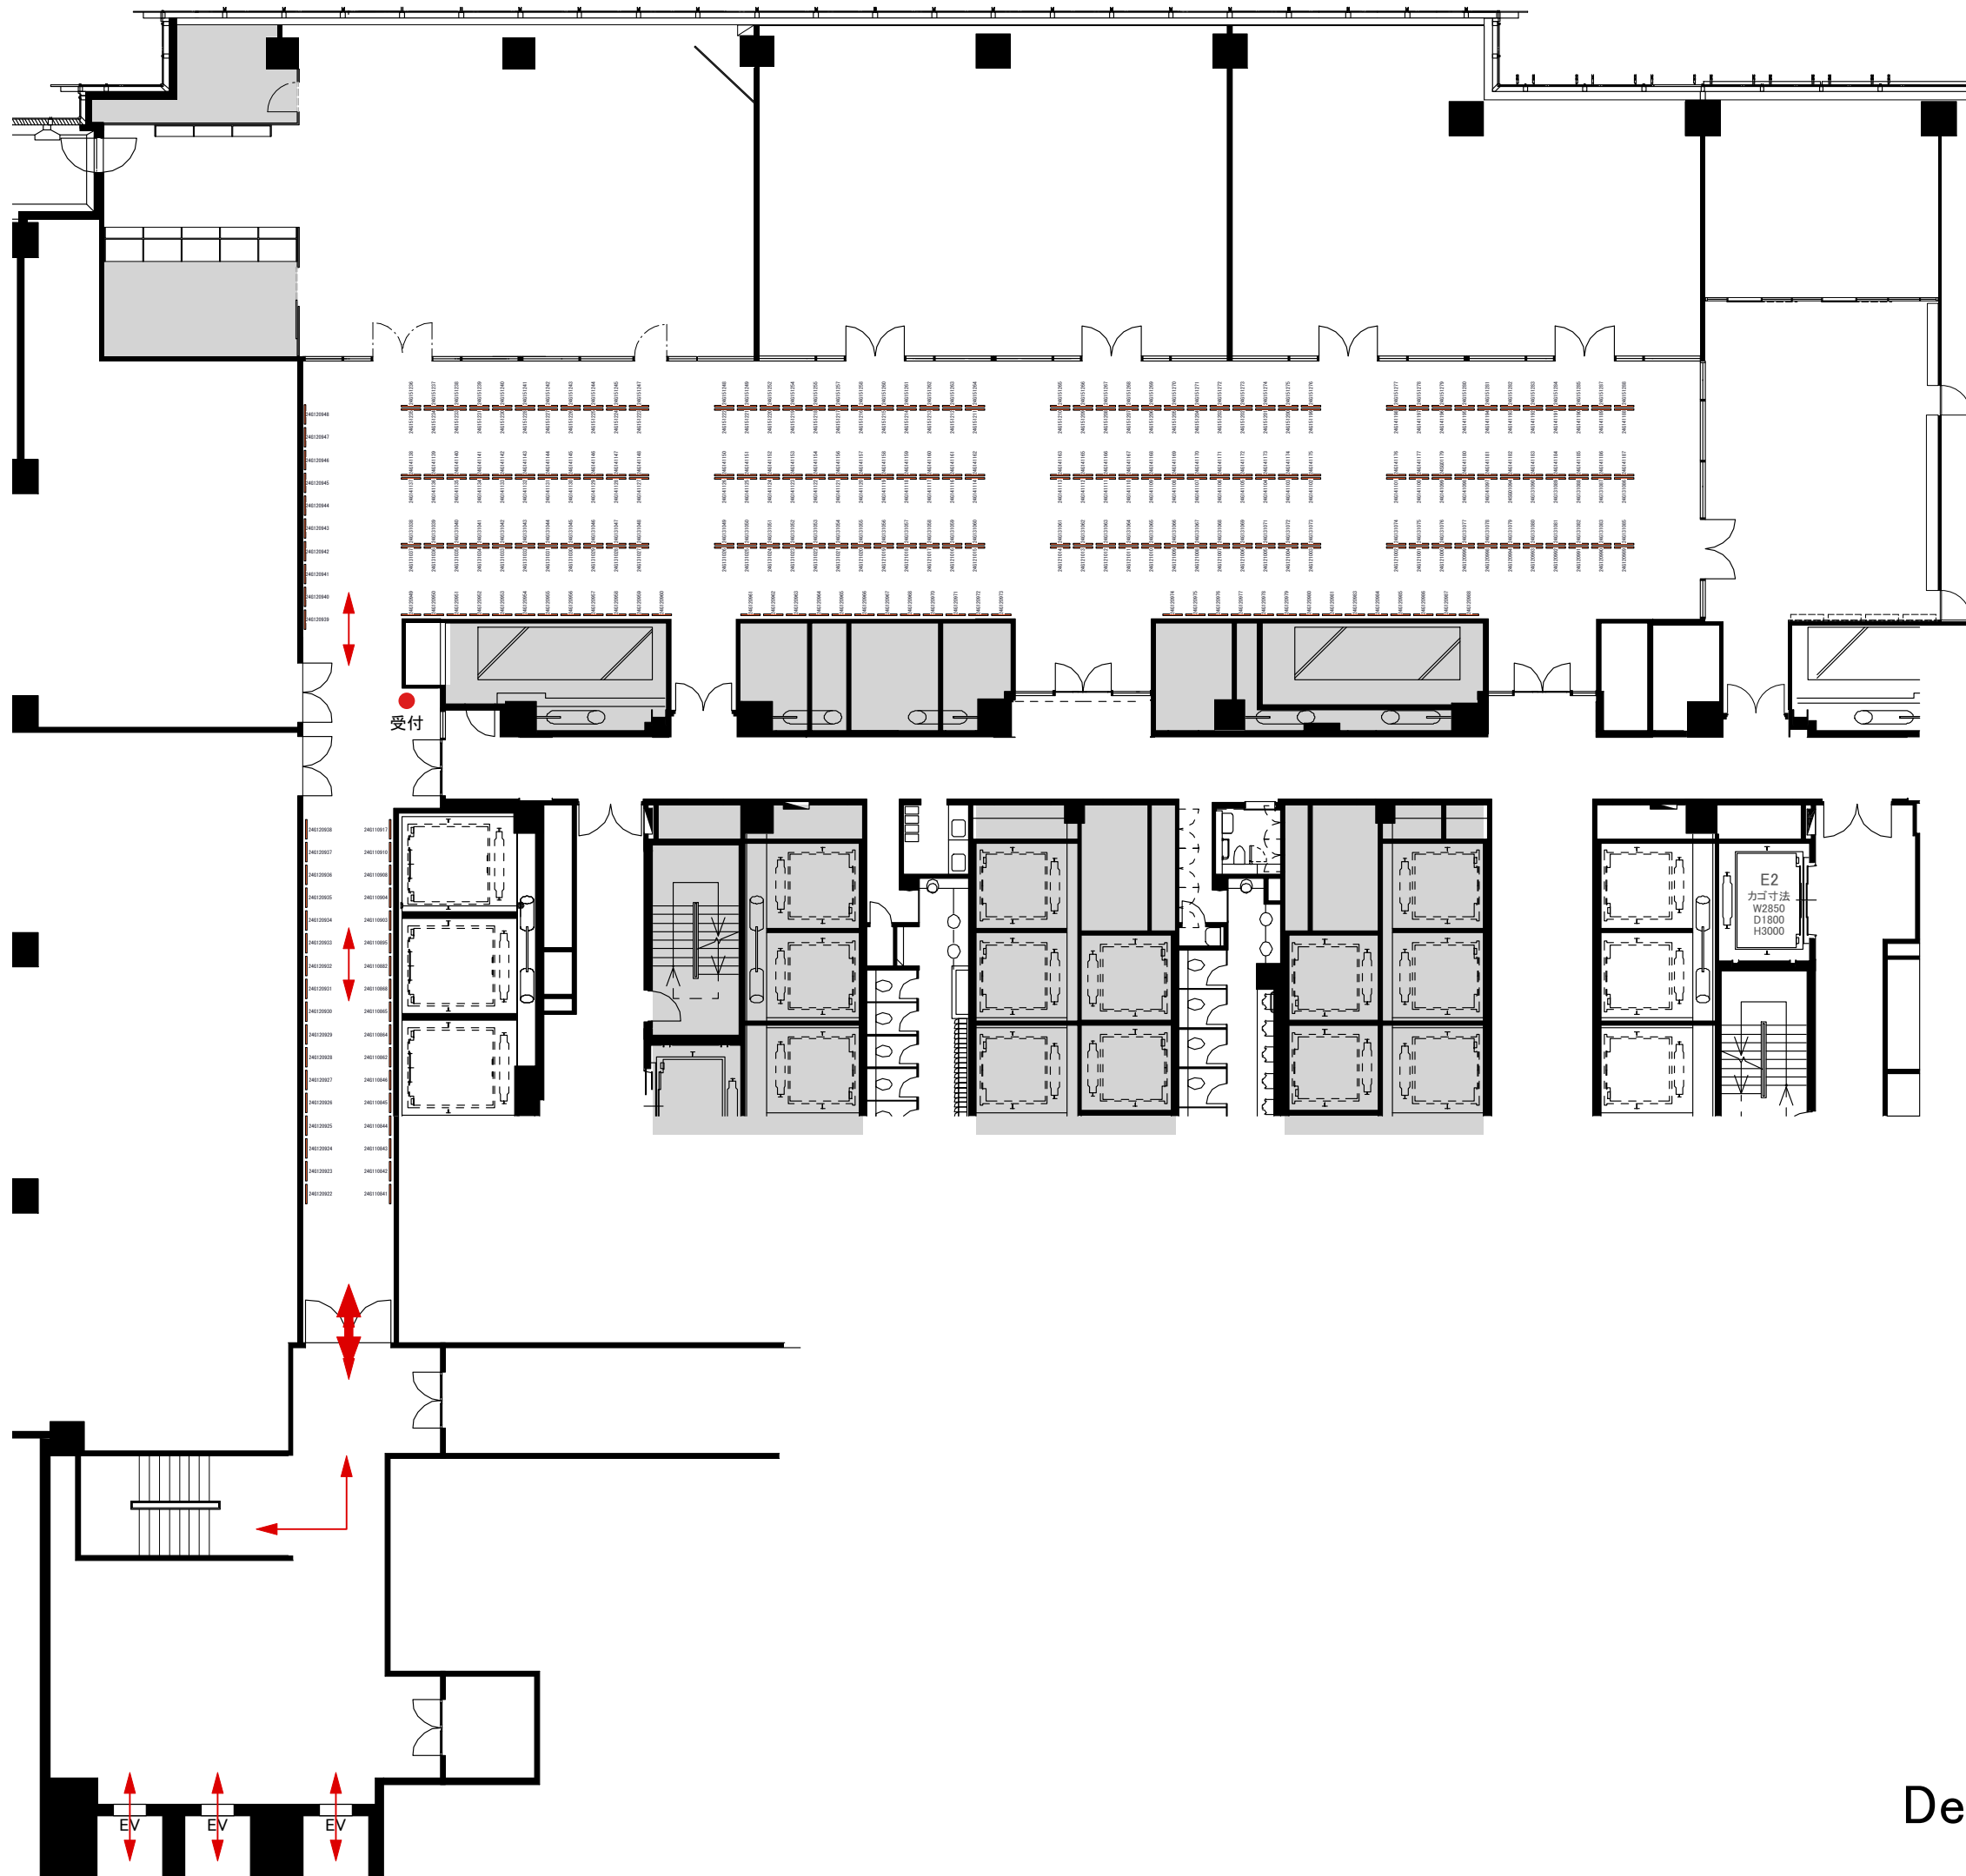

受付

- 展示台
- 床置
- 空き
- 電源

Hall A(B1F)

Hall A(B1F)

Hall A(B1F)

Hall A(B1F)

Hall A(B1F)

24G010009	24G010033
24G010008	24G010034
24G010007	24G010035
24G010005	24G010037
24G010004	24G010038
24G010003	24G010039
24G010002	24G010040
24G010001	24G010041

- 展示台
- 床置
- 空き
- 電源

Hall A(B1F)

Hall A(B1F)

Hall B(B1F)

- 展示台
- 床置
- 空き
- 電源

Hall B(B1F)

Hall B(B1F)

- 展示台
- 床置
- 空き
- 電源

Hall B(B1F)

-  展示台
-  床置
-  空き
-  電源

Hall B(B1F)

Conference(4F)

ROOM 1~4

受付

- 展示台
- 床
- パネル
- 電源

ROOM 5-6

- 展示台
- 床
- パネル
- 電源

Conference(4F)

- 展示台
- 床
- パネル
- 電源

Conference(4F)

■ パネル

Design HUB(5F)

Design HUB(5F)