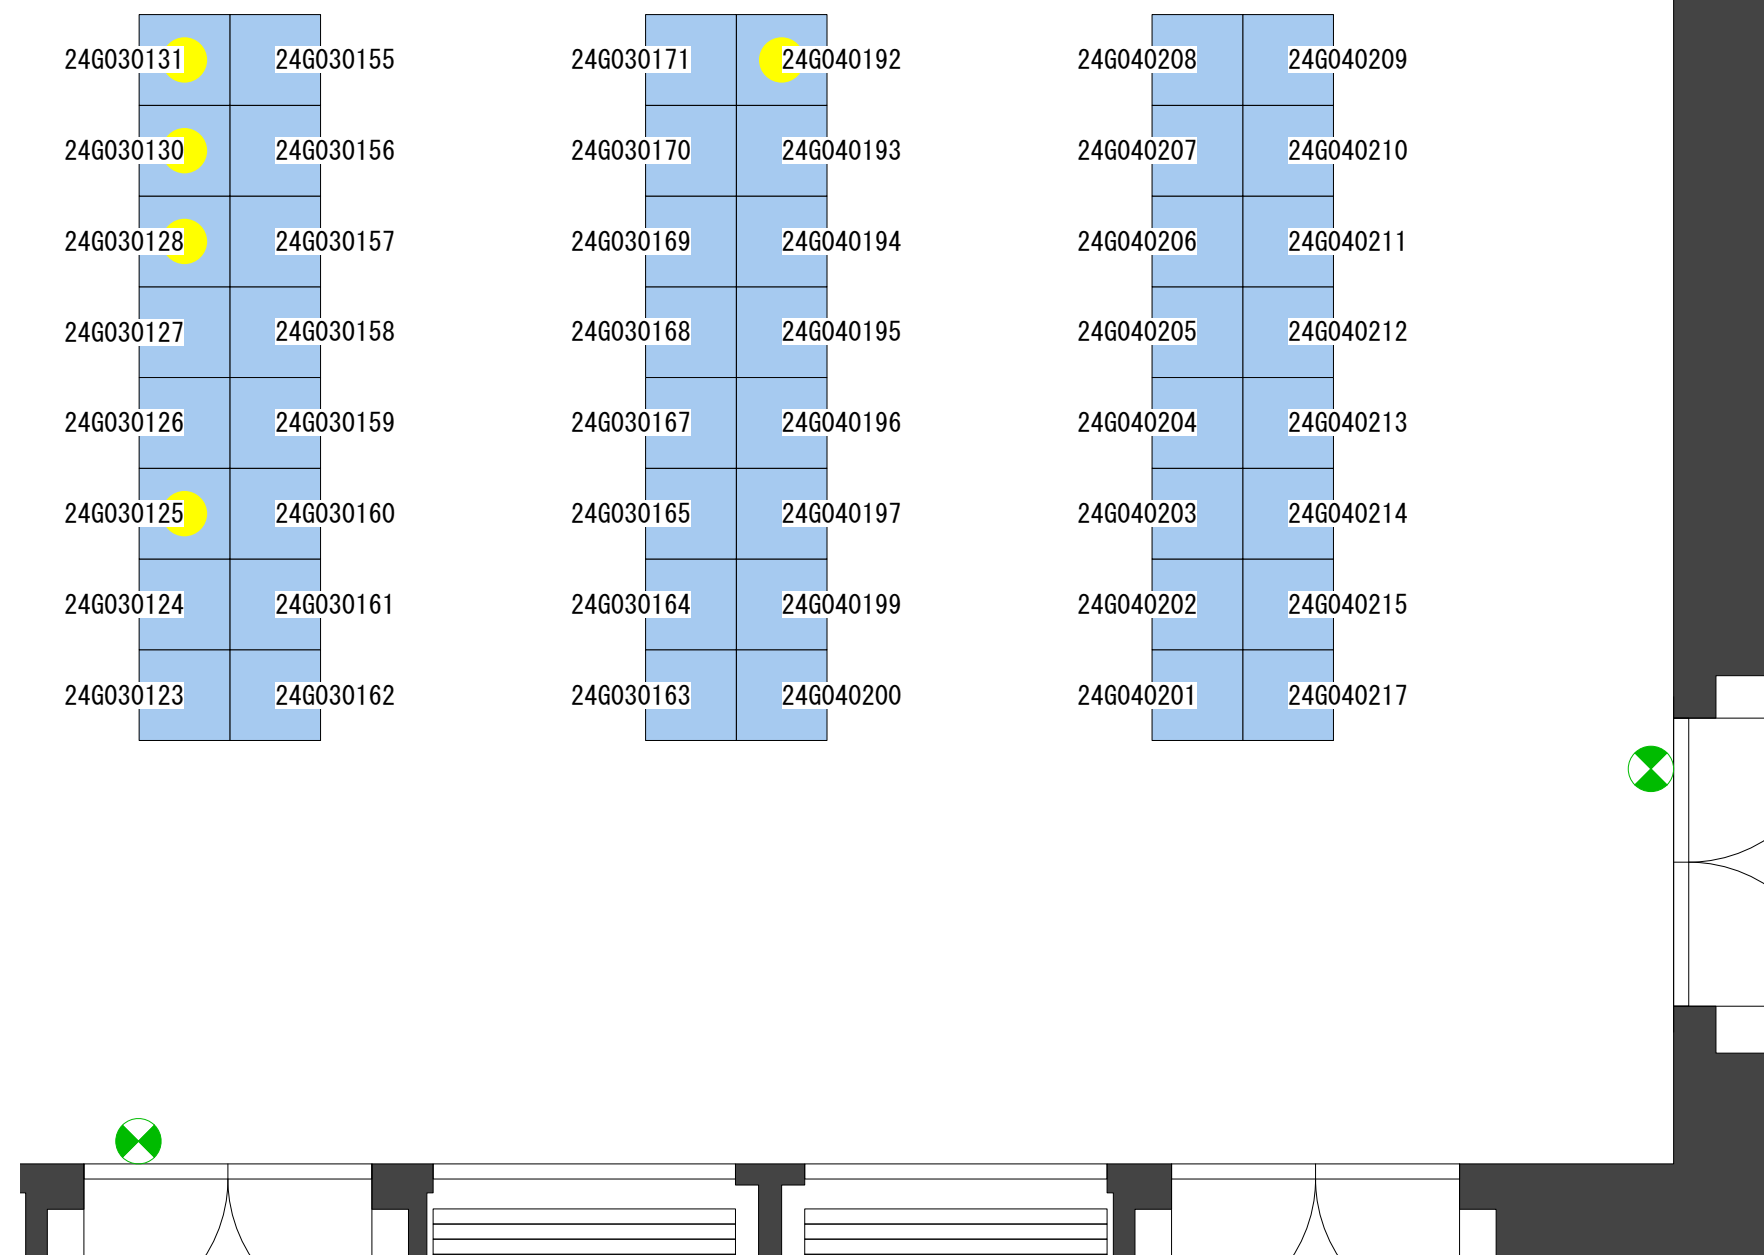

Hall A(B1F)

Hall A(B1F)

24G030145	24G030146	24G040183	24G040184	24G020095	24G020097
24G030143	24G030148	24G040182	24G040185	24G020090	24G030135
24G030142	24G030149	24G040181	24G040186	24G020089	24G030144
24G030138	24G030150	24G030177	24G040187	24G020087	24G030166
24G030137	24G030151	24G030176	24G040188	24G020081	24G030172
24G030136	24G030152	24G030175	24G040189	24G020053	24G030178
24G030133	24G030153	24G030174	24G040190	24G010029	24G040226
24G030132	24G030154	24G030173	24G040191	24G010027	24G050233

- 展示台
- 床置
- 空き
- 電源

Hall A(B1F)

Hall A(B1F)

Hall B(B1F)

- 展示台
- 床置
- 空き
- 電源

Hall B(B1F)

Hall B(B1F)

- 展示台
- 床置
- 空き
- 電源

- 展示台
- 床
- パネル
- 電源

Conference(4F)

- 展示台
- 床
- パネル
- 電源

Conference(4F)

■ パネル

Design HUB(5F)

Design HUB(5F)