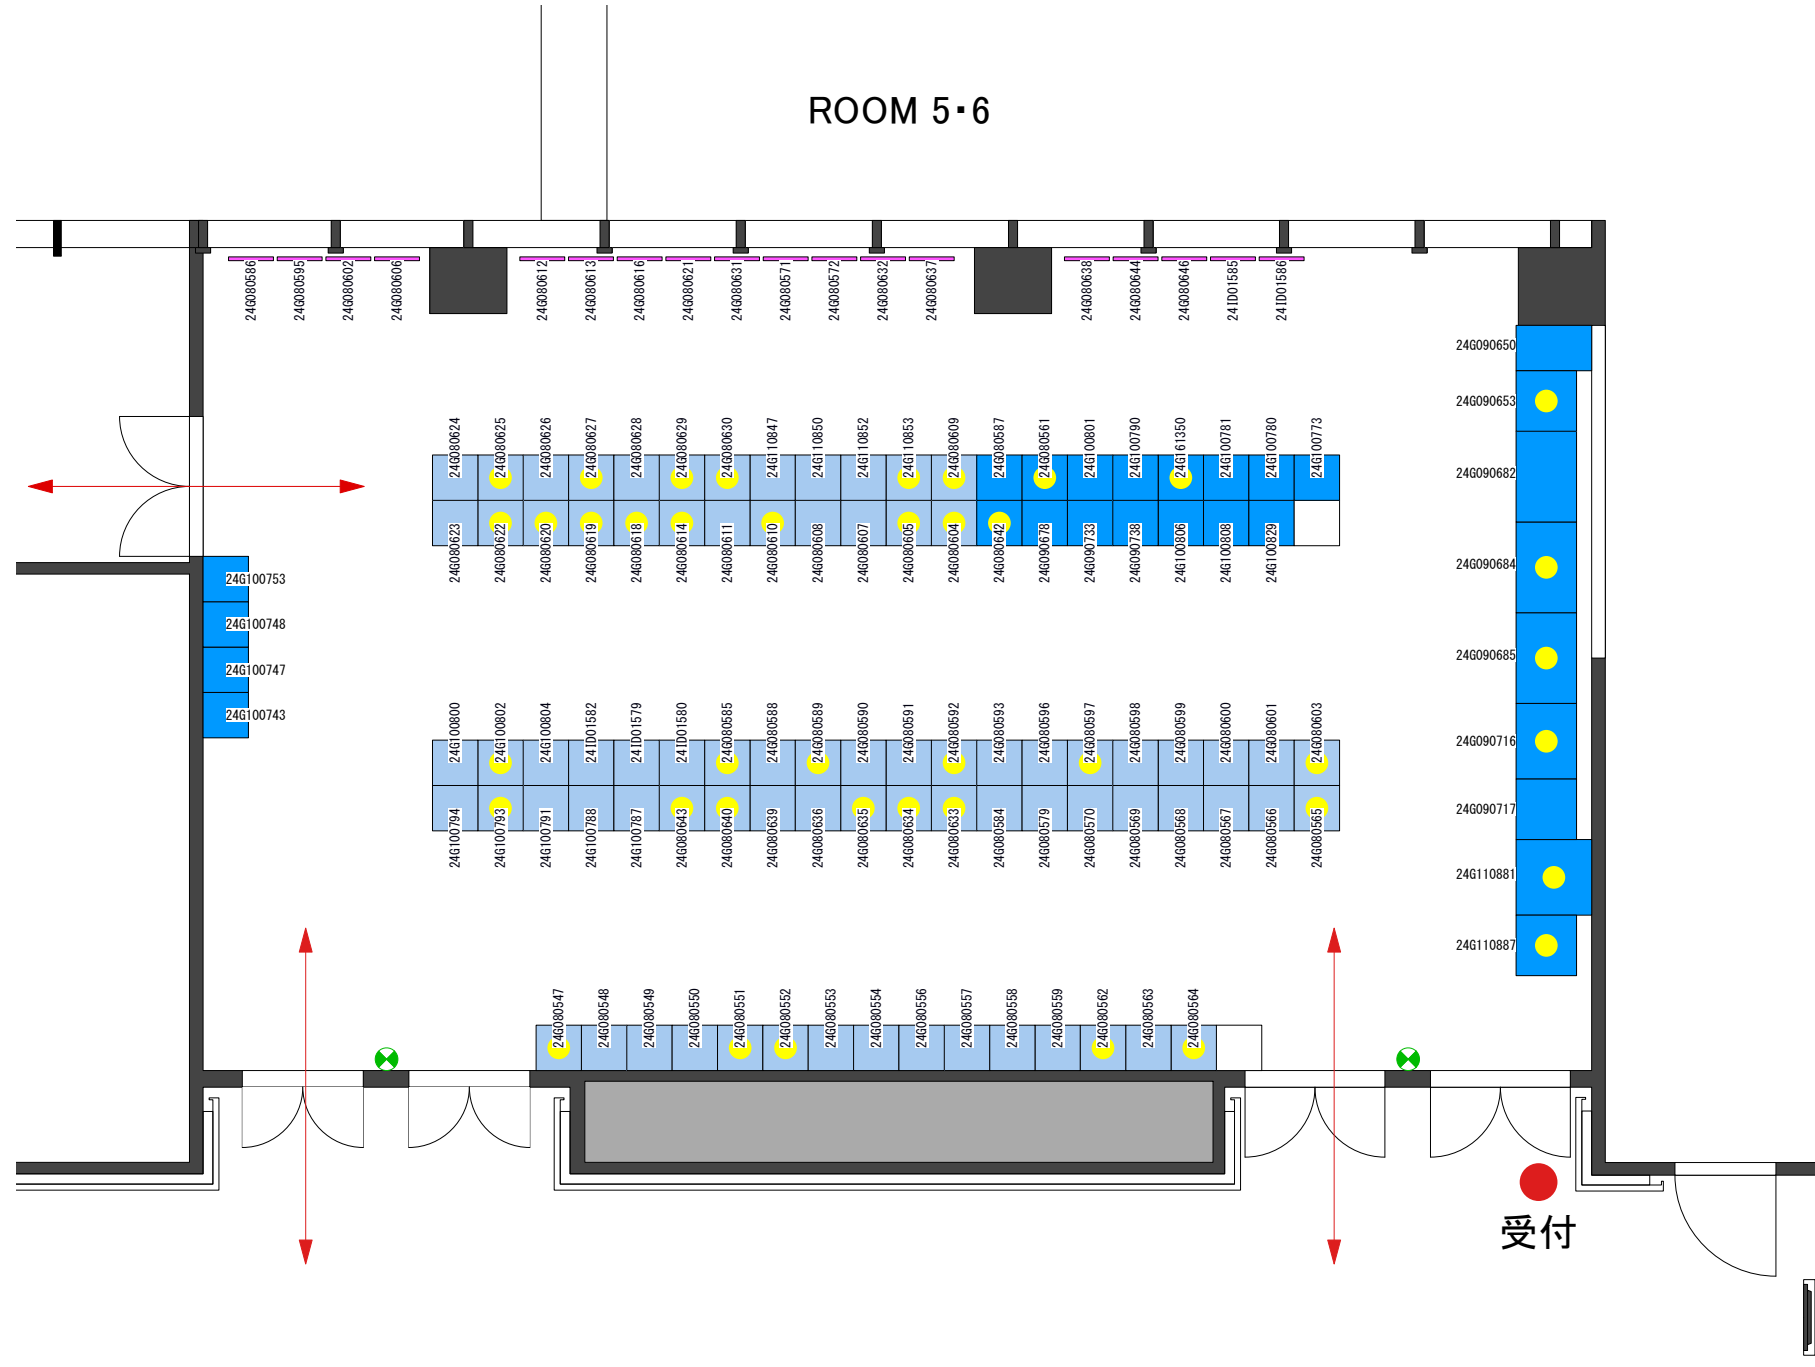

- 展示台
- 床置
- 空き
- 電源

Hall A(B1F)

Hall A(B1F)

Hall B(B1F)

- 展示台
- 床置
- 空き
- 電源

Hall B(B1F)

Hall B(B1F)

- 展示台
- 床置
- 空き
- 電源

Hall B(B1F)

-  展示台
-  床置
-  空き
-  電源

Hall B(B1F)

Conference(4F)

ROOM 1~4

受付

- 展示台
- 床
- パネル
- 電源

ROOM 5-6

- 展示台
- 床
- パネル
- 電源

Conference(4F)

- 展示台
- 床
- パネル
- 電源

Conference(4F)

■ パネル

Design HUB(5F)

Design HUB(5F)