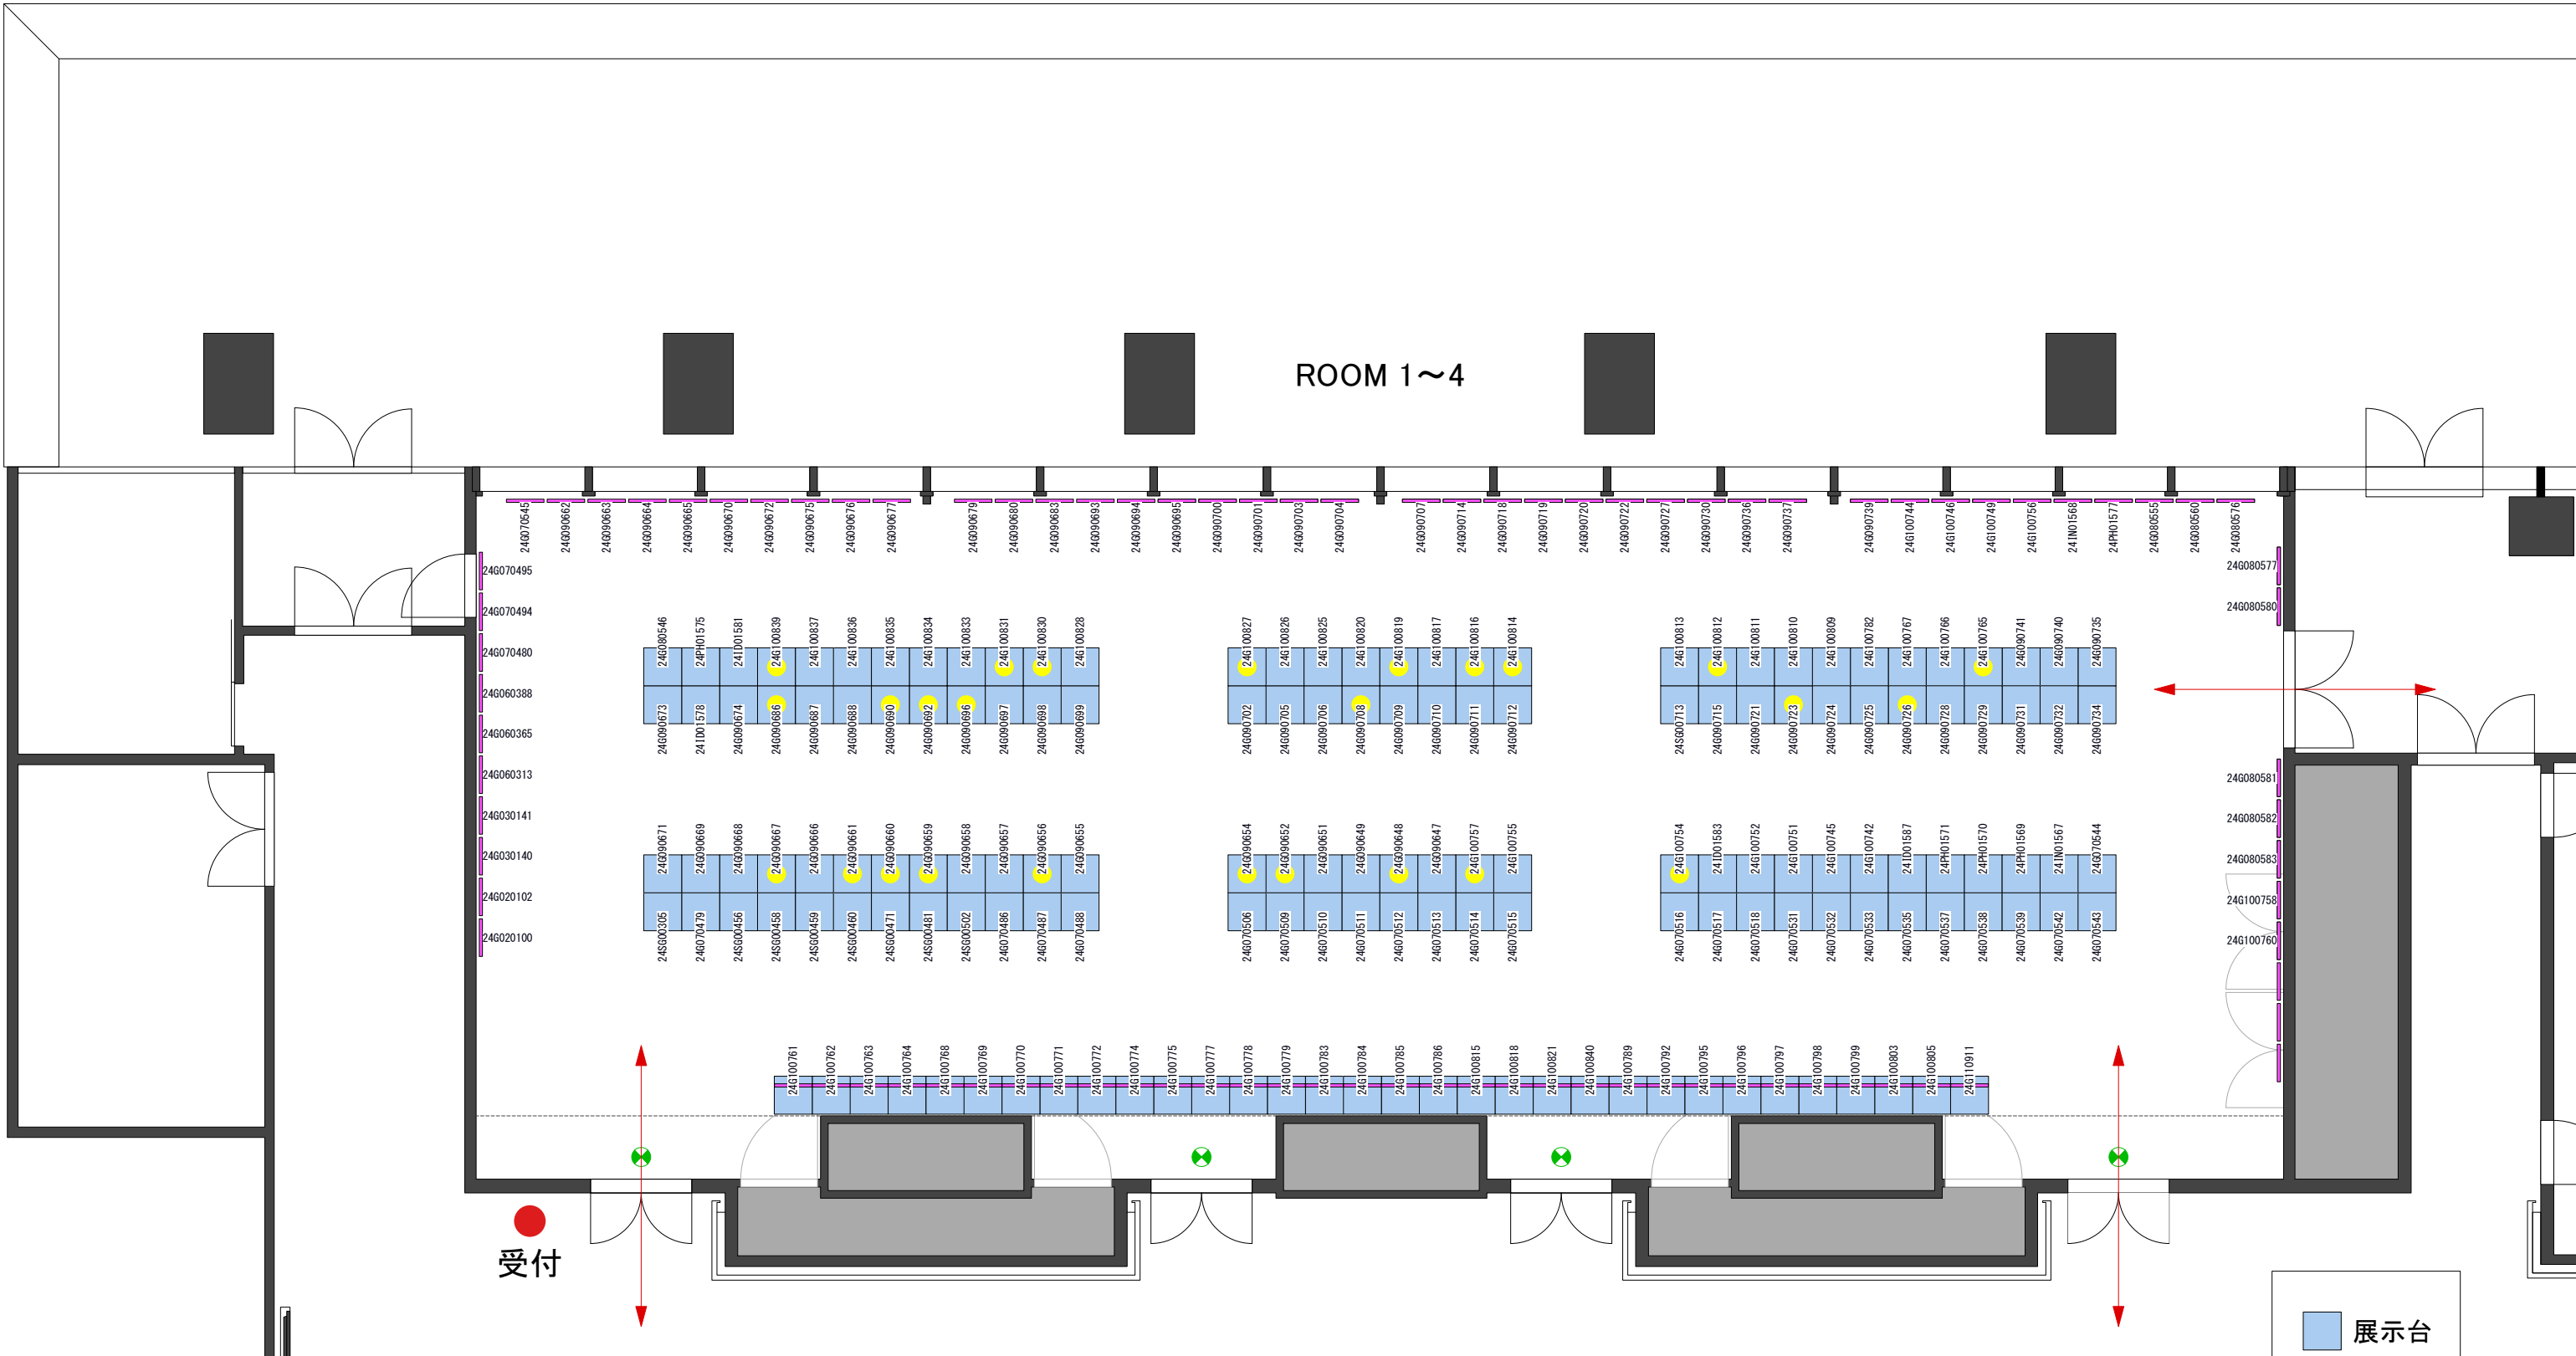

- 展示台
- 床置
- 空き
- 電源

Hall A(B1F)

Hall A(B1F)

Hall B(B1F)

- 展示台
- 床置
- 空き
- 電源

Hall B(B1F)

Hall B(B1F)

- 展示台
- 床置
- 空き
- 電源

Hall B(B1F)

-  展示台
-  床置
-  空き
-  電源

Hall B(B1F)

Conference(4F)

ROOM 1~4

受付

- 展示台
- 床
- パネル
- 電源

ROOM 5-6

- 展示台
- 床
- パネル
- 電源

Conference(4F)

- 展示台
- 床
- パネル
- 電源

Conference(4F)

■ パネル

Design HUB(5F)

Design HUB(5F)