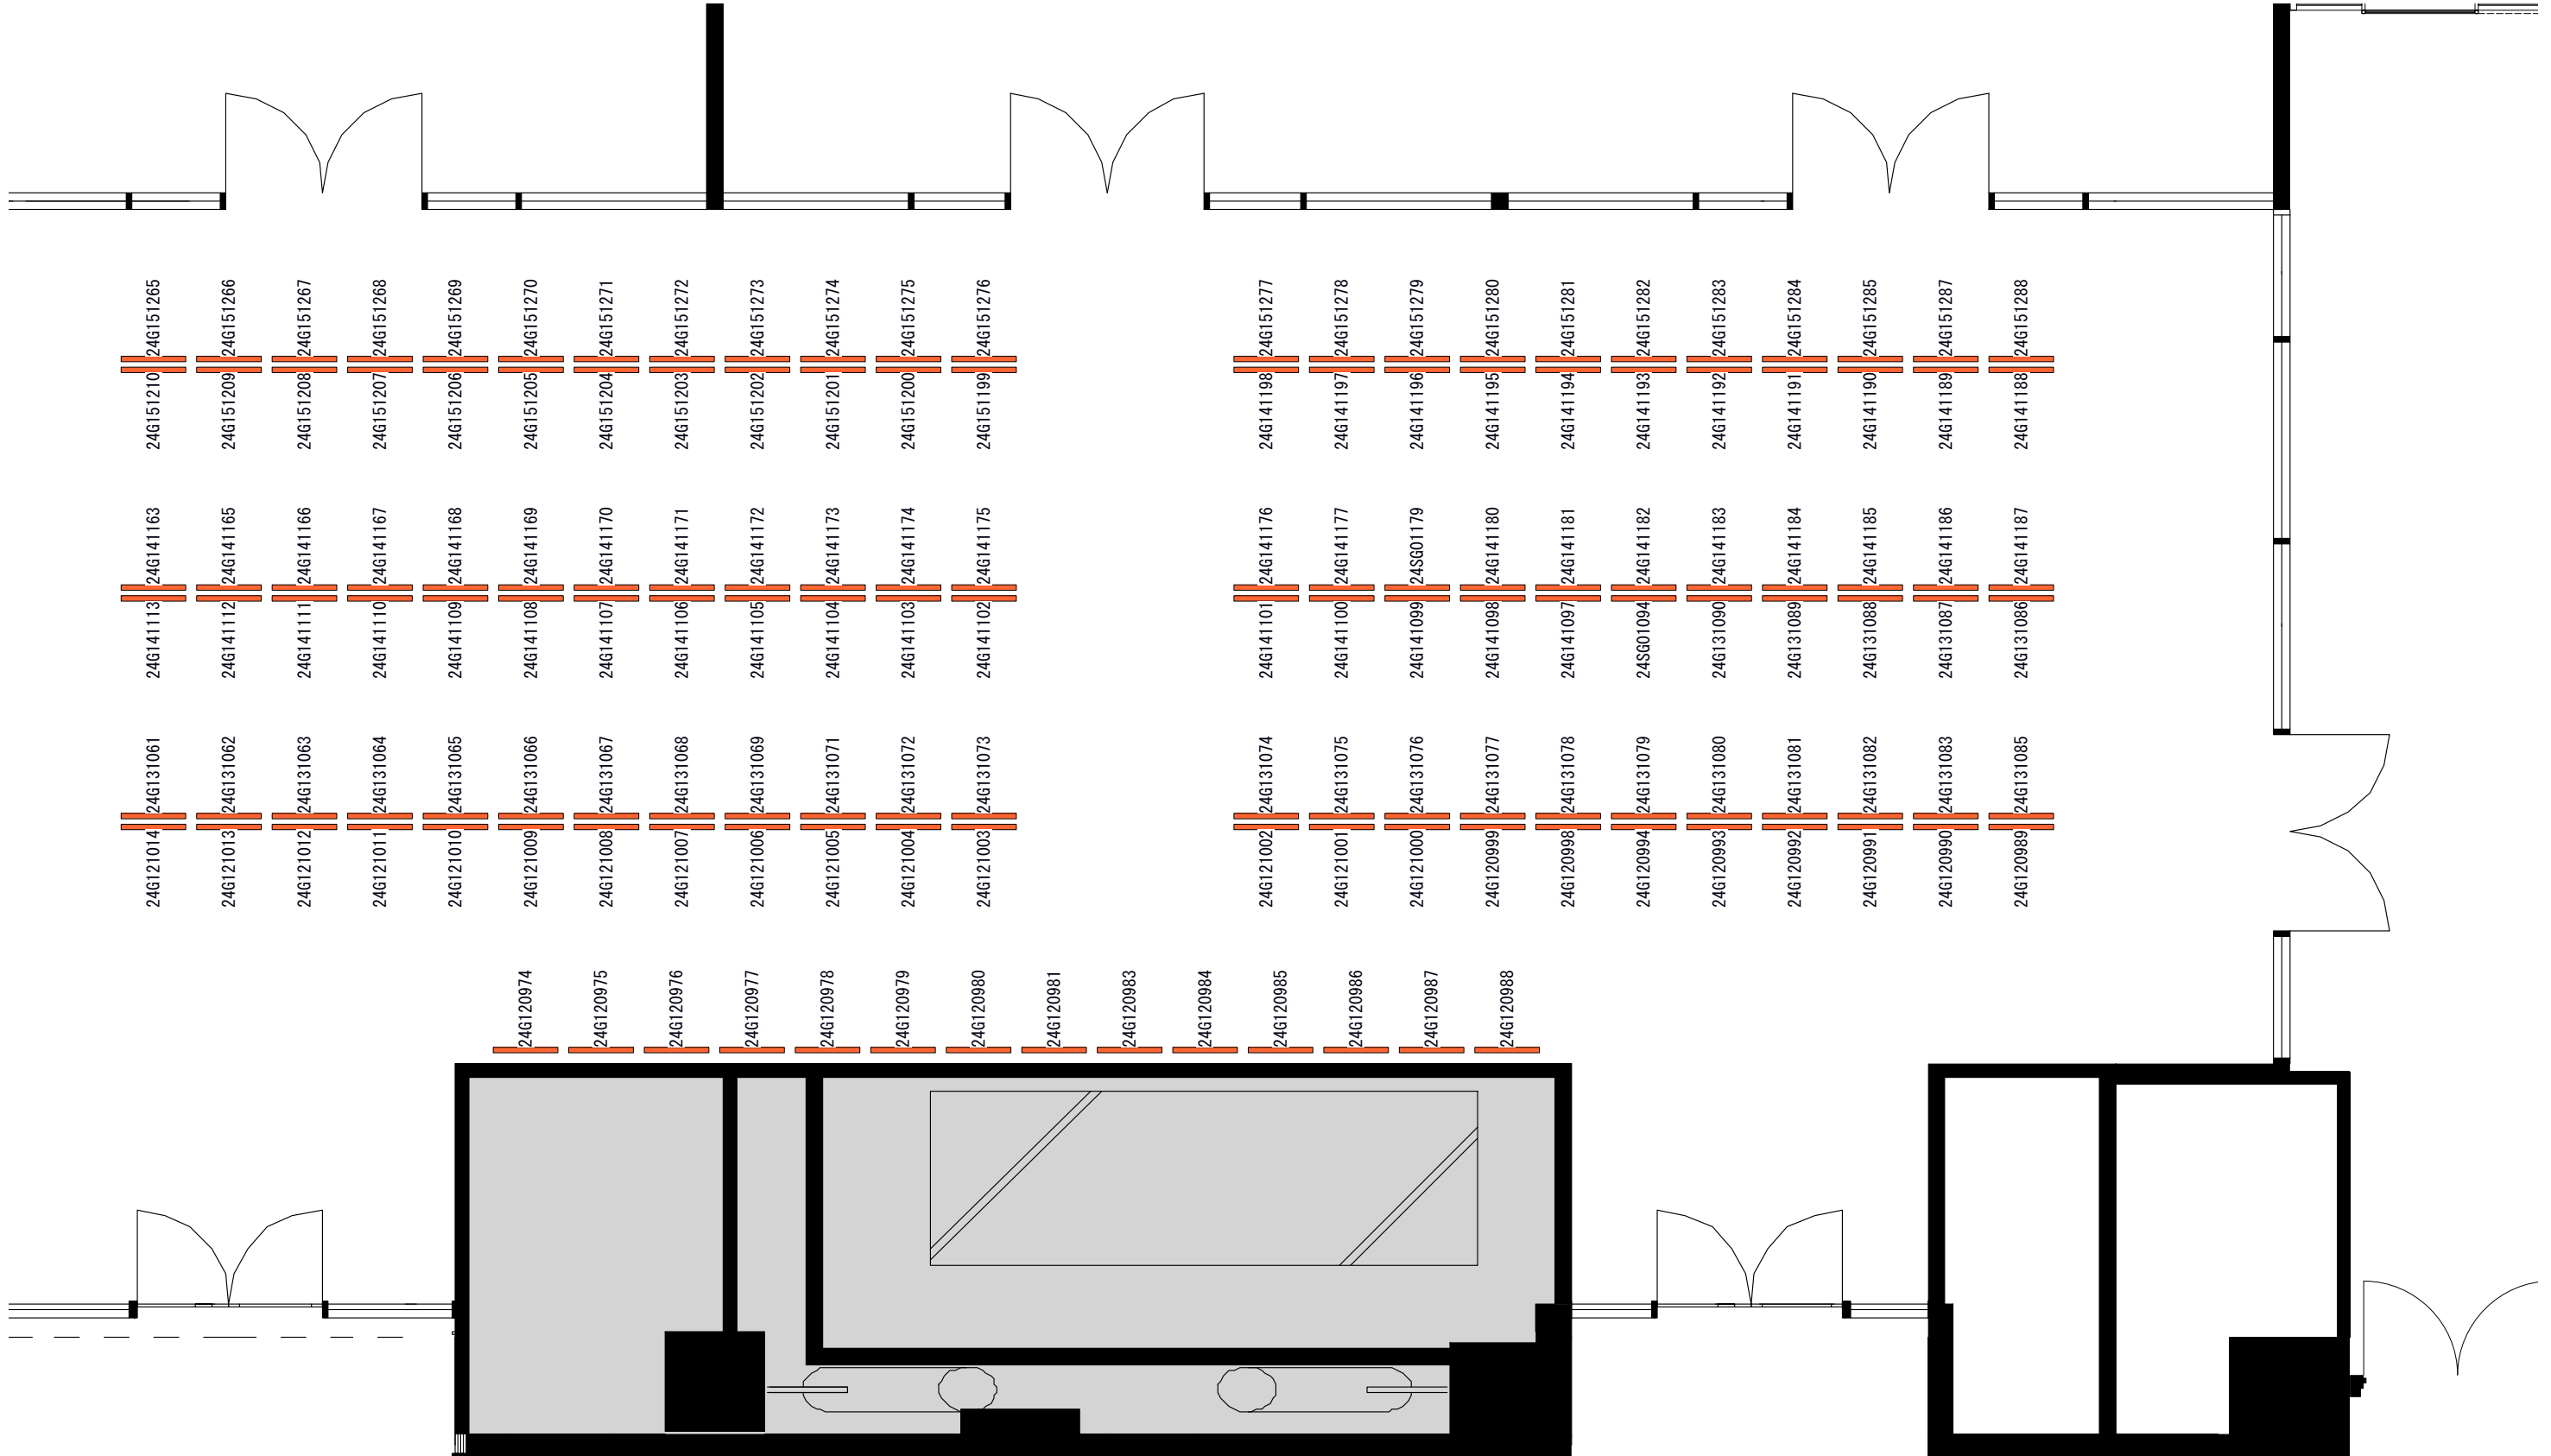

受付

- 展示台
- 床置
- 空き
- 電源

Hall A(B1F)

Hall A(B1F)

Hall A(B1F)

Hall A(B1F)

Hall A(B1F)

24G010009	24G010033
24G010008	24G010034
24G010007	24G010035
24G010005	24G010037
24G010004	24G010038
24G010003	24G010039
24G010002	24G010040
24G010001	24G010041

- 展示台
- 床置
- 空き
- 電源

Hall A(B1F)

Hall A(B1F)

Hall B(B1F)

- 展示台
- 床置
- 空き
- 電源

Hall B(B1F)

Hall B(B1F)

- 展示台
- 床置
- 空き
- 電源

Hall B(B1F)

-  展示台
-  床置
-  空き
-  電源

Hall B(B1F)

Conference(4F)

ROOM 1~4

受付

- 展示台
- 床
- パネル
- 電源

ROOM 5-6

- 展示台
- 床
- パネル
- 電源

Conference(4F)

- 展示台
- 床
- パネル
- 電源

Conference(4F)

■ パネル

Design HUB(5F)

Design HUB(5F)