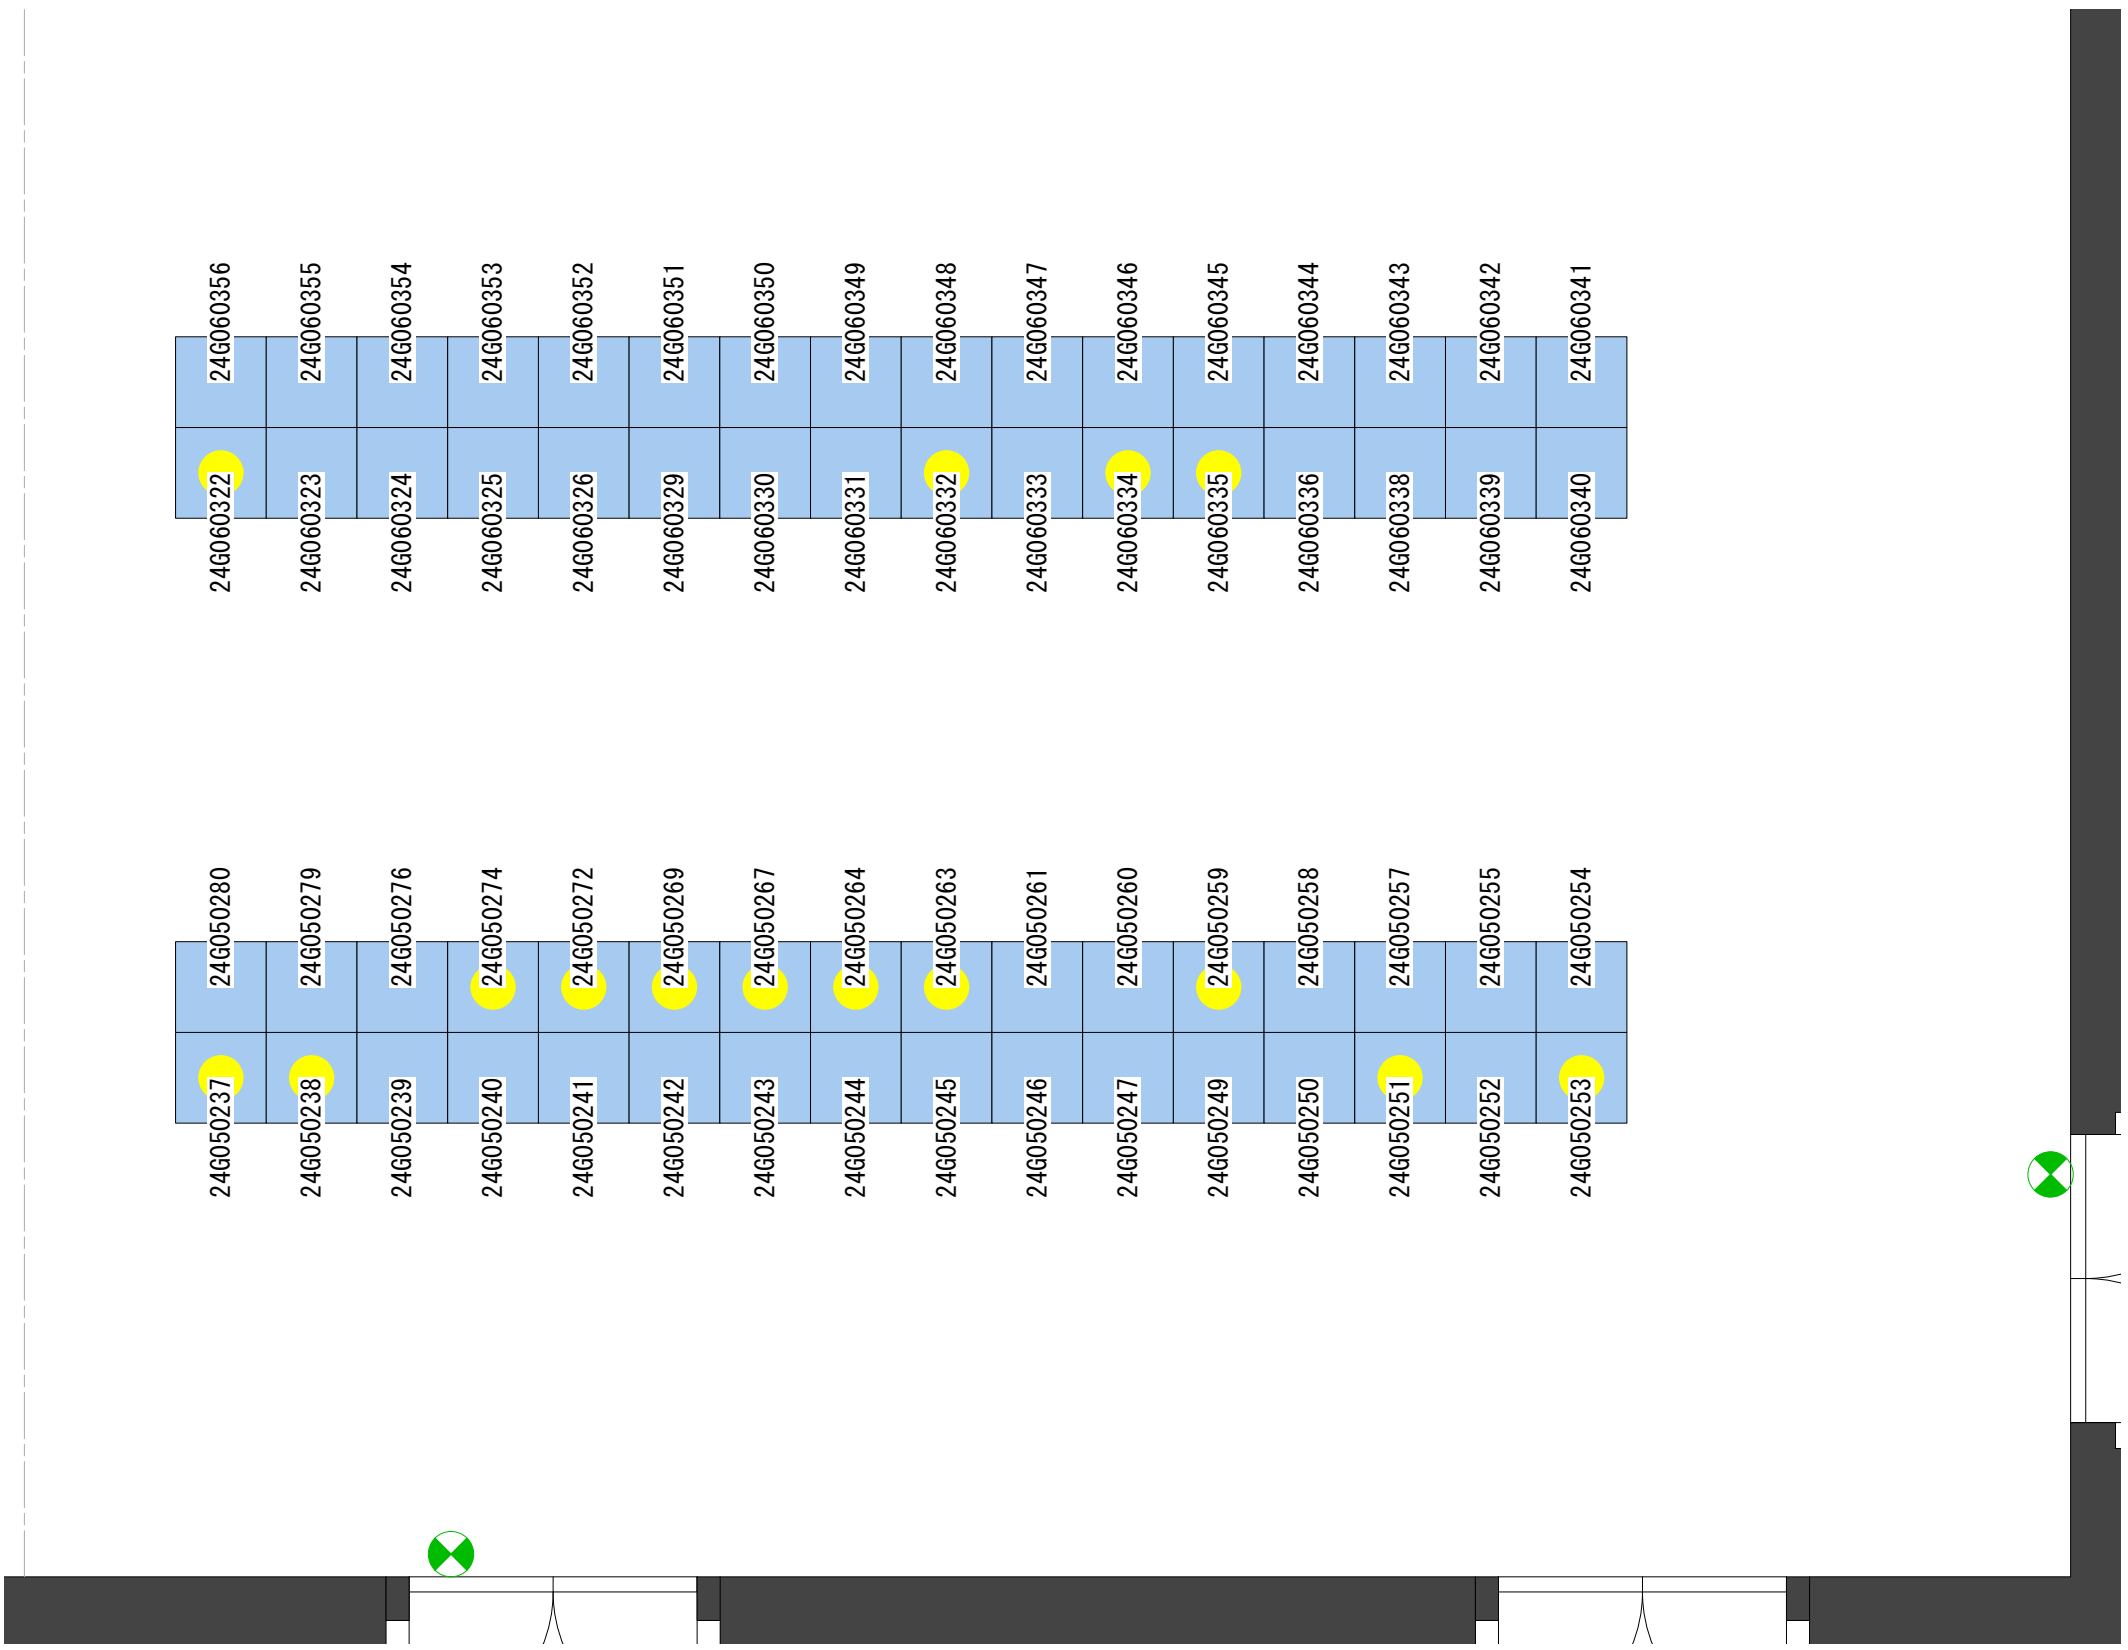

Hall A(B1F)

Hall A(B1F)

24G030145	24G030146	24G040183	24G040184	24G020095	24G020097
24G030143	24G030148	24G040182	24G040185	24G020090	24G030135
24G030142	24G030149	24G040181	24G040186	24G020089	24G030144
24G030138	24G030150	24G030177	24G040187	24G020087	24G030166
24G030137	24G030151	24G030176	24G040188	24G020081	24G030172
24G030136	24G030152	24G030175	24G040189	24G020053	24G030178
24G030133	24G030153	24G030174	24G040190	24G010029	24G040226
24G030132	24G030154	24G030173	24G040191	24G010027	24G050233

- 展示台
- 床置
- 空き
- 電源

Hall A(B1F)

Hall A(B1F)

Hall B(B1F)

- 展示台
- 床置
- 空き
- 電源

Hall B(B1F)

Hall B(B1F)

- 展示台
- 床置
- 空き
- 電源

Hall B(B1F)

-  展示台
-  床置
-  空き
-  電源

Hall B(B1F)

Conference(4F)

ROOM 1~4

受付

- 展示台
- 床
- パネル
- 電源

ROOM 5-6

- 展示台
- 床
- パネル
- 電源

Conference(4F)

- 展示台
- 床
- パネル
- 電源

Conference(4F)

■ パネル

Design HUB(5F)

Design HUB(5F)