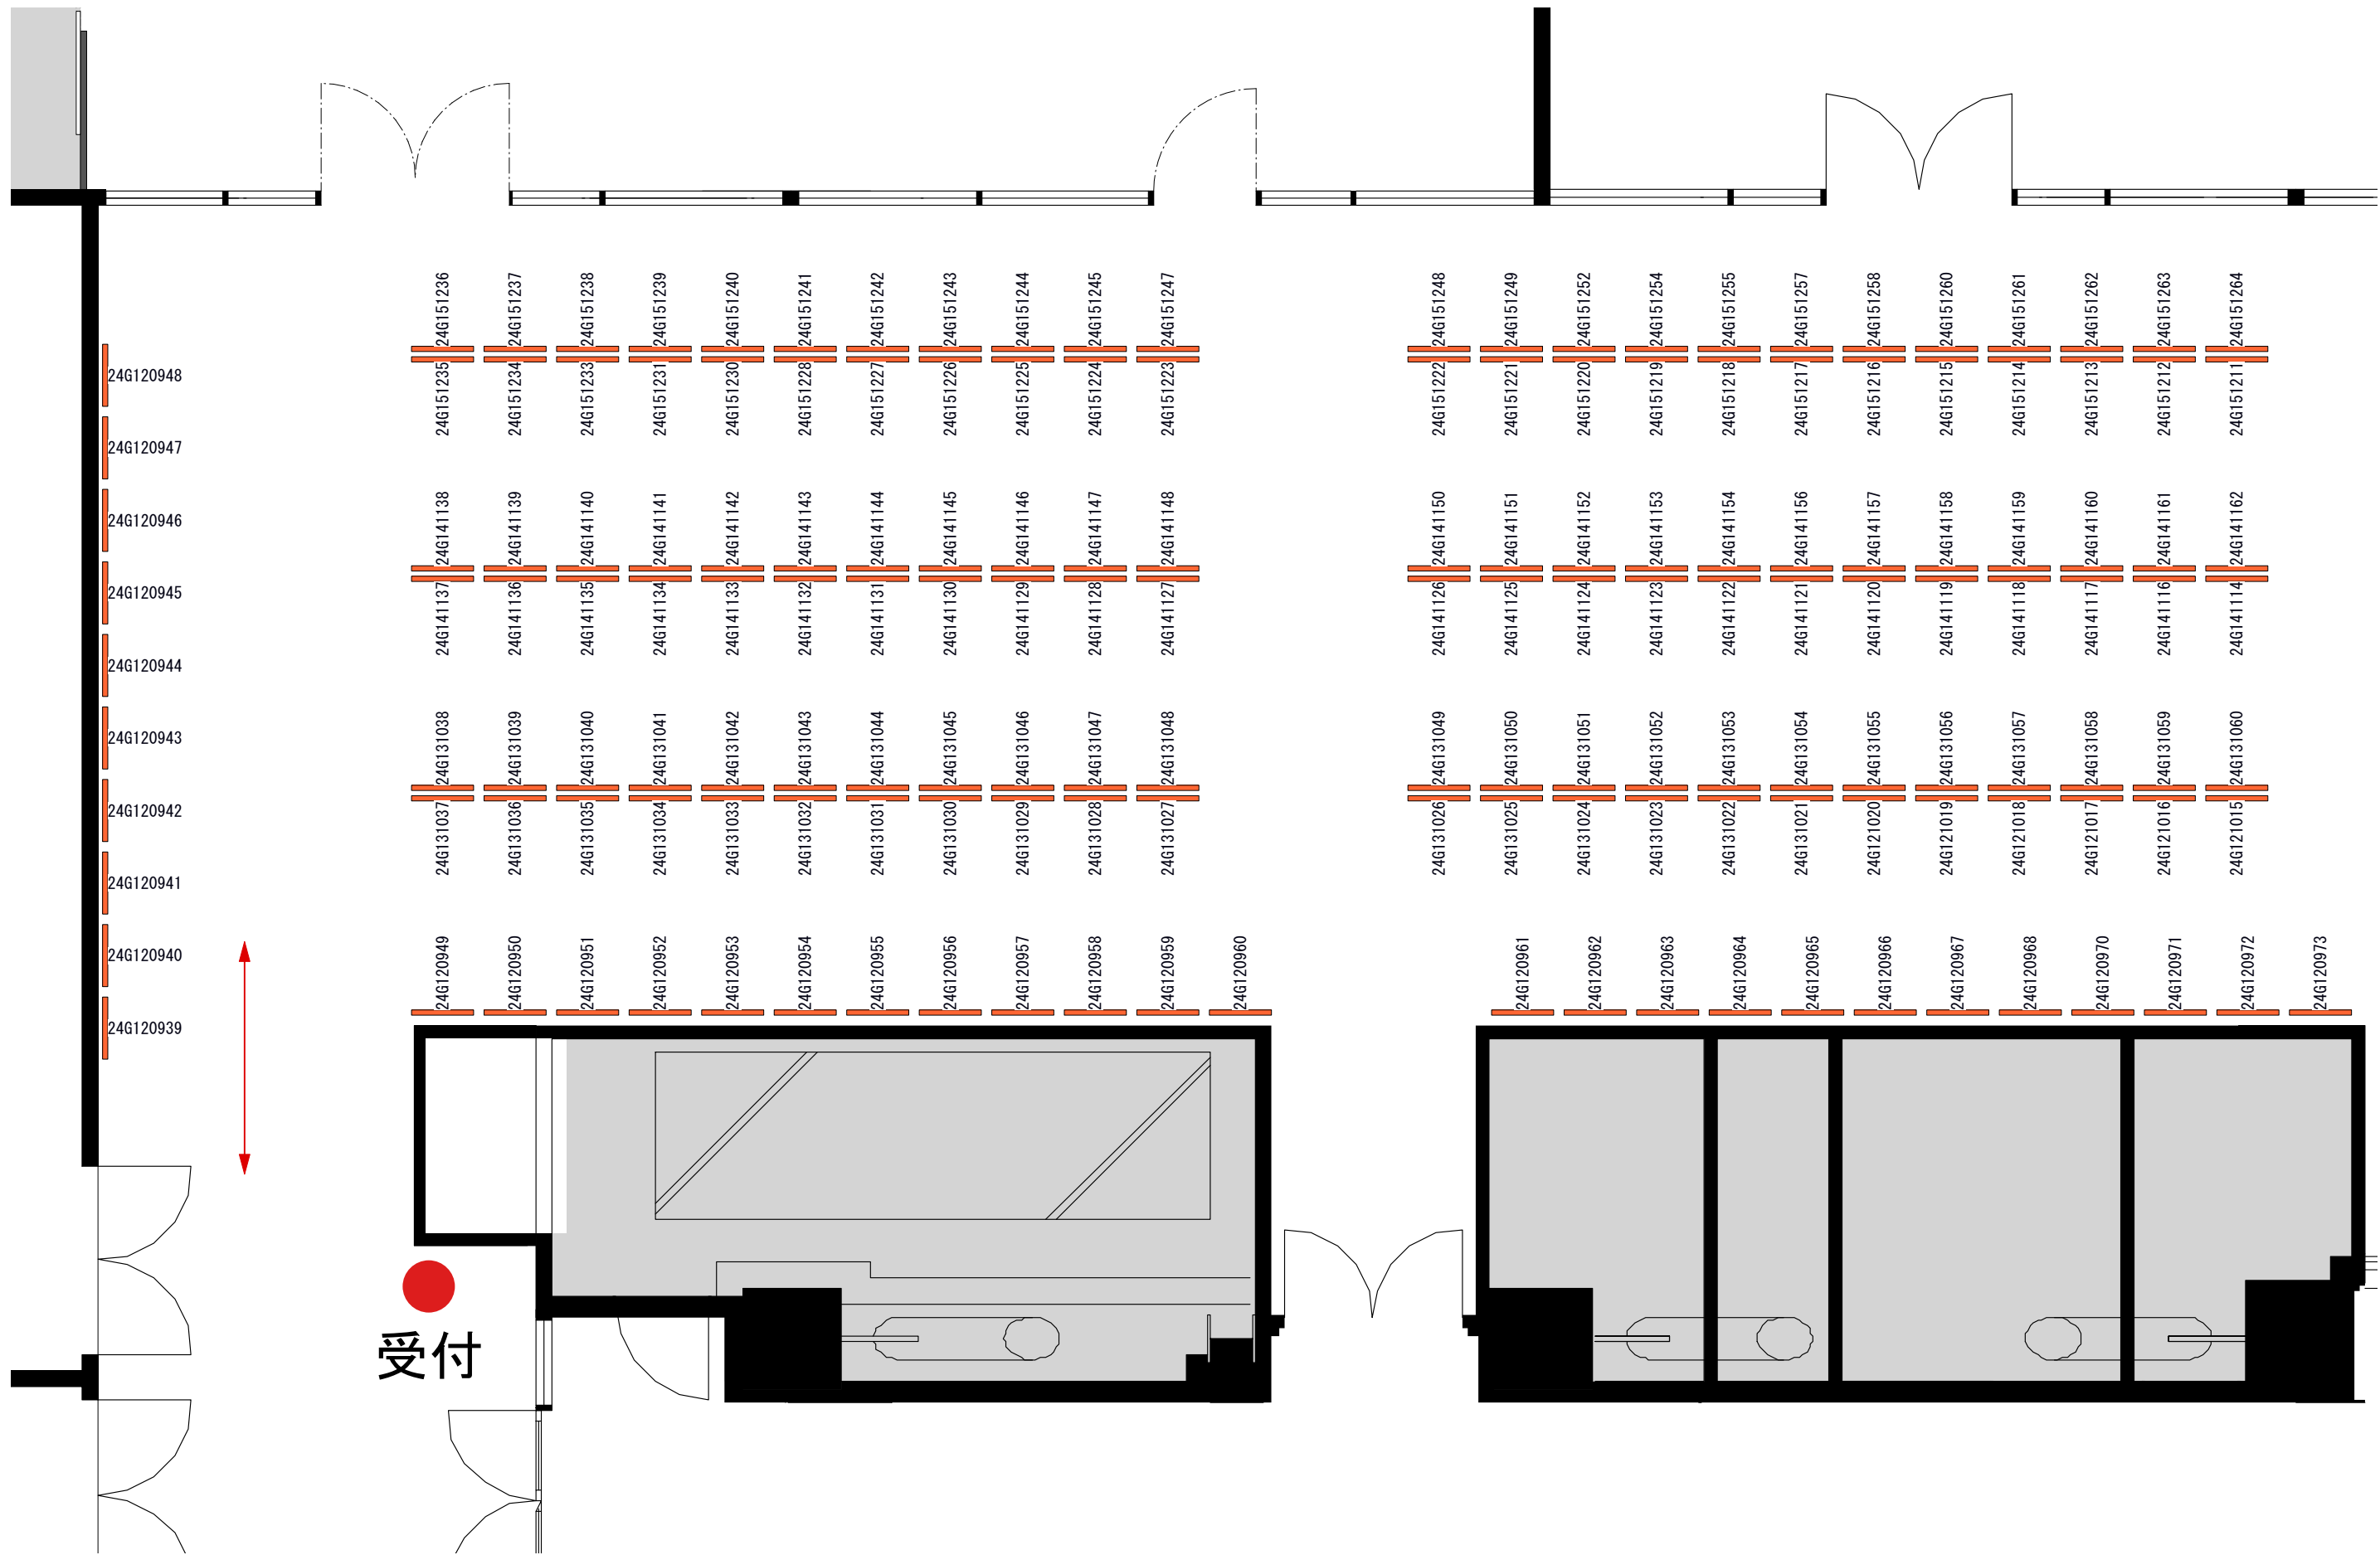

受付

- 展示台
- 床置
- 空き
- 電源

Hall A(B1F)

Hall A(B1F)

Hall A(B1F)

Hall A(B1F)

Hall A(B1F)

24G010009	24G010033
24G010008	24G010034
24G010007	24G010035
24G010005	24G010037
24G010004	24G010038
24G010003	24G010039
24G010002	24G010040
24G010001	24G010041

- 展示台
- 床置
- 空き
- 電源

Hall A(B1F)

Hall A(B1F)

Hall B(B1F)

- 展示台
- 床置
- 空き
- 電源

Hall B(B1F)

Hall B(B1F)

- 展示台
- 床置
- 空き
- 電源

Hall B(B1F)

-  展示台
-  床置
-  空き
-  電源

Hall B(B1F)

Conference(4F)

ROOM 1~4

受付

- 展示台
- 床
- パネル
- 電源

ROOM 5-6

- 展示台
- 床
- パネル
- 電源

Conference(4F)

- 展示台
- 床
- パネル
- 電源

Conference(4F)

■ パネル

Design HUB(5F)

Design HUB(5F)