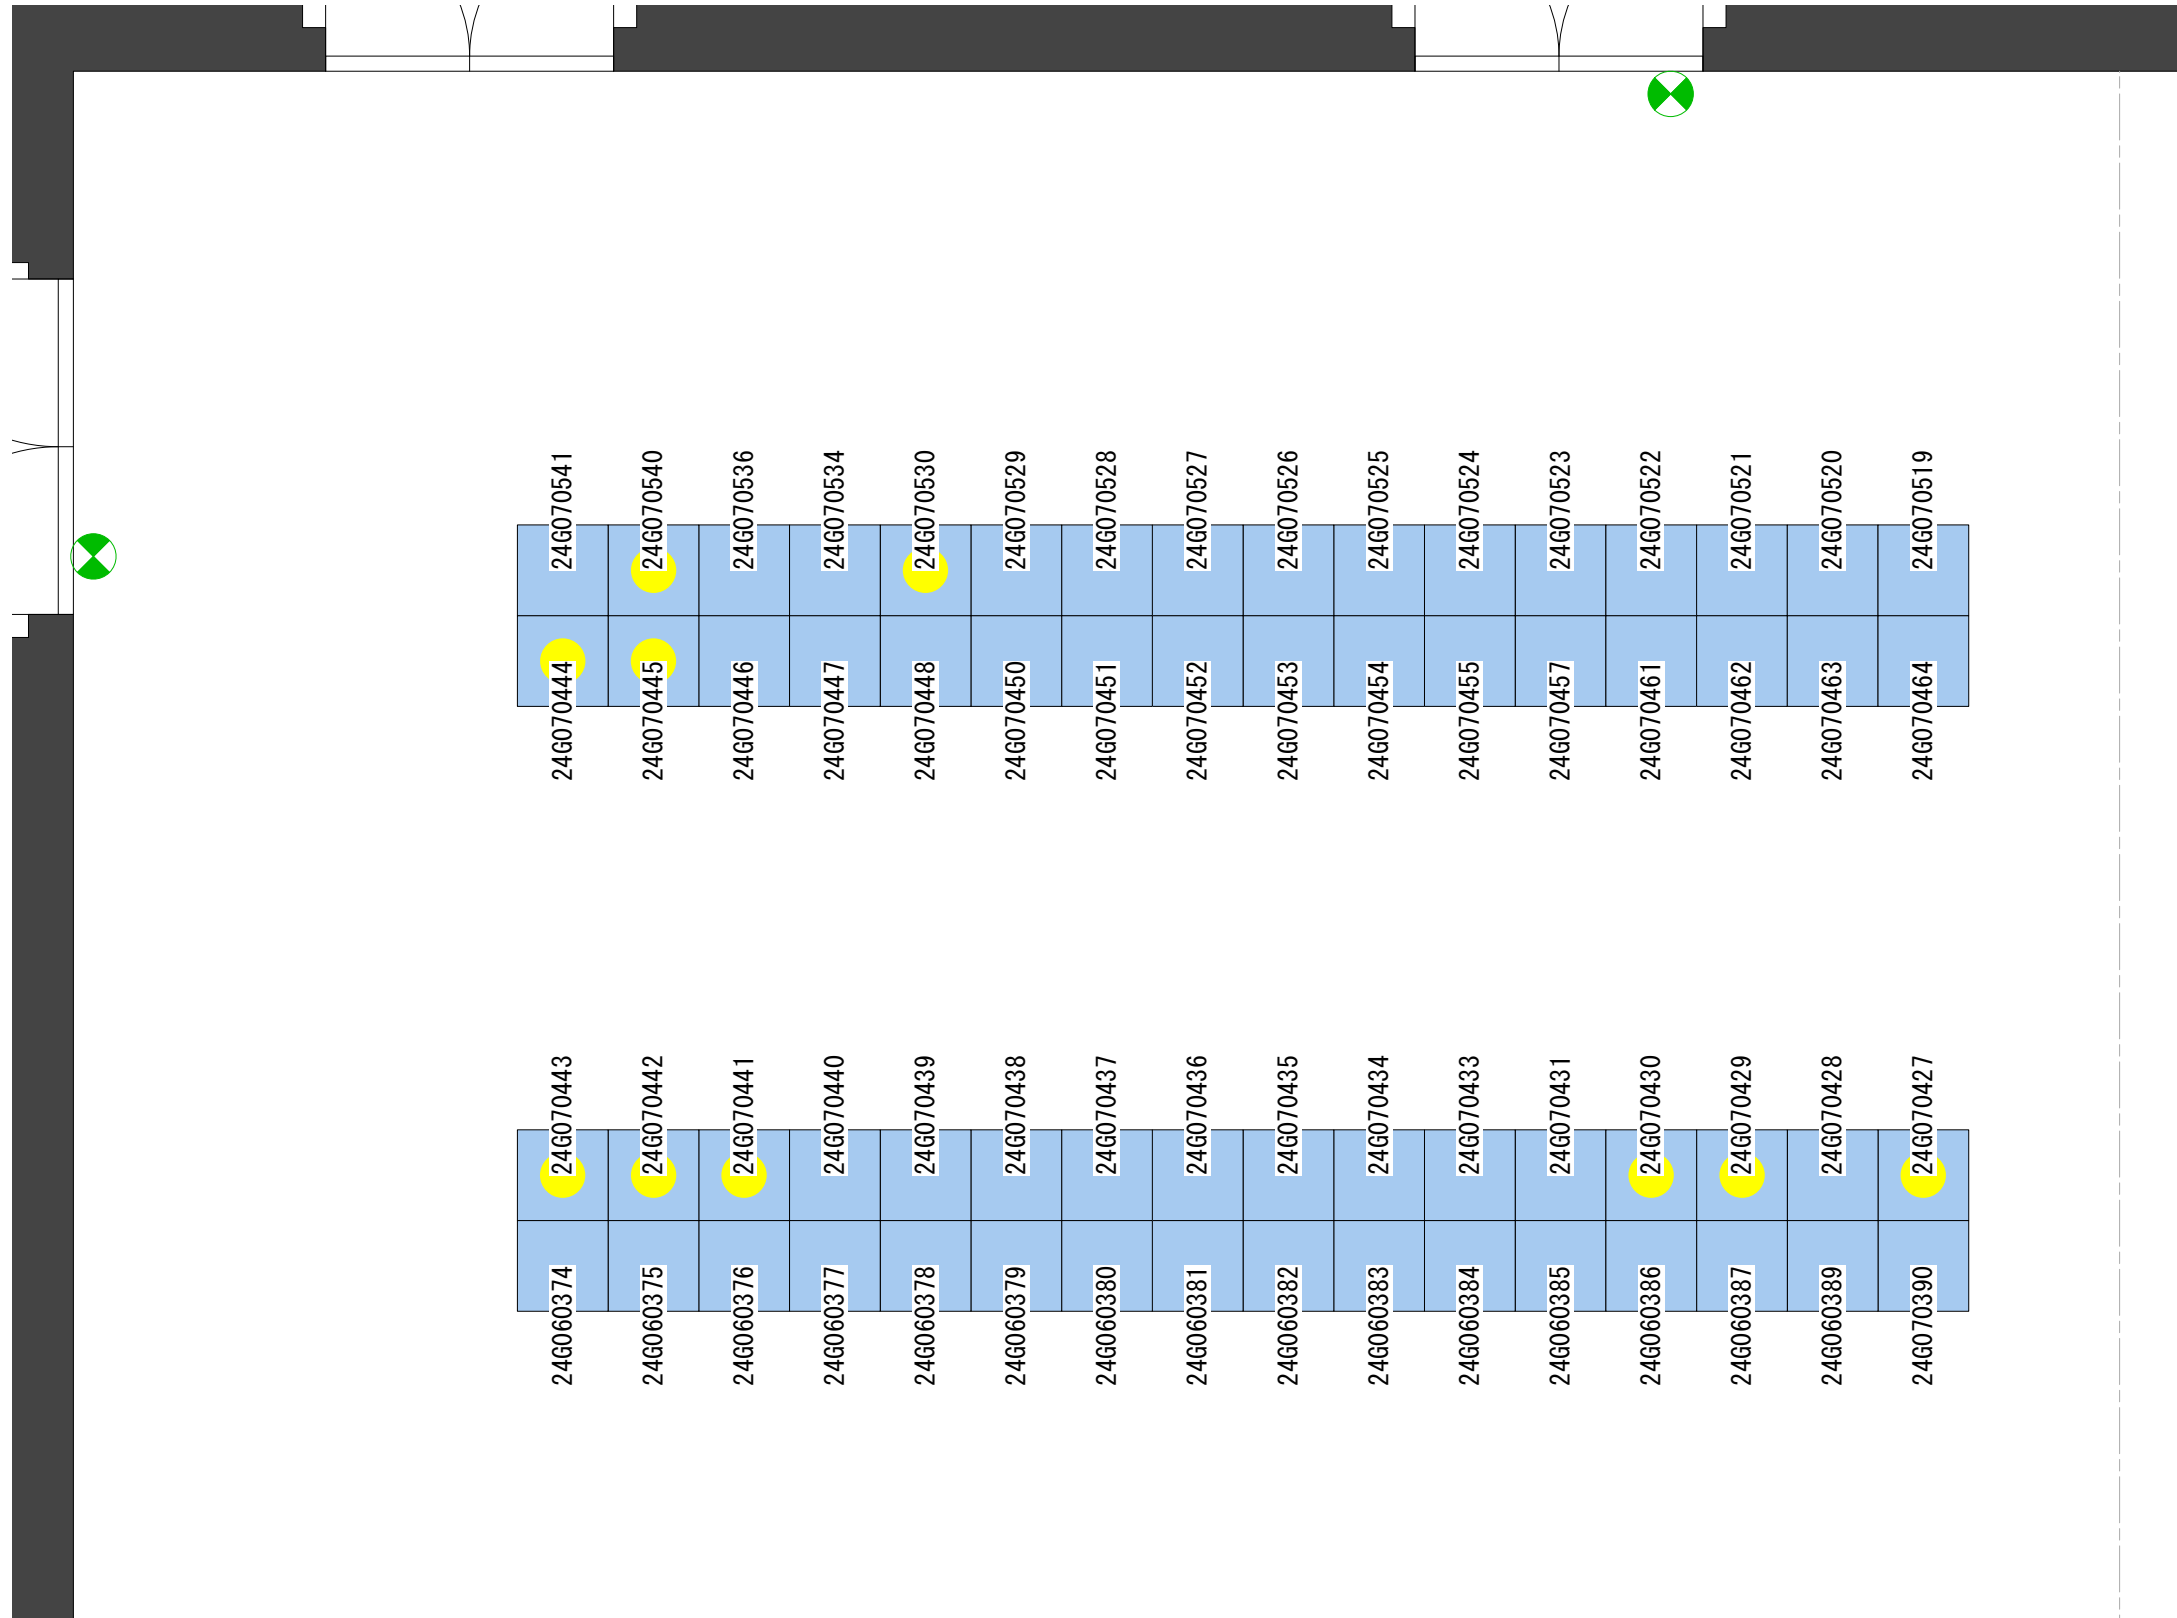

Hall A(B1F)

Hall A(B1F)

24G030145	24G030146	24G040183	24G040184	24G020095	24G020097
24G030143	24G030148	24G040182	24G040185	24G020090	24G030135
24G030142	24G030149	24G040181	24G040186	24G020089	24G030144
24G030138	24G030150	24G030177	24G040187	24G020087	24G030166
24G030137	24G030151	24G030176	24G040188	24G020081	24G030172
24G030136	24G030152	24G030175	24G040189	24G020053	24G030178
24G030133	24G030153	24G030174	24G040190	24G010029	24G040226
24G030132	24G030154	24G030173	24G040191	24G010027	24G050233

- 展示台
- 床置
- 空き
- 電源

Hall A(B1F)

Hall A(B1F)

Hall B(B1F)

- 展示台
- 床置
- 空き
- 電源

Hall B(B1F)

Hall B(B1F)

- 展示台
- 床置
- 空き
- 電源

Hall B(B1F)

-  展示台
-  床置
-  空き
-  電源

Hall B(B1F)

Conference(4F)

ROOM 1~4

受付

- 展示台
- 床
- パネル
- 電源

ROOM 5-6

- 展示台
- 床
- パネル
- 電源

Conference(4F)

- 展示台
- 床
- パネル
- 電源

Conference(4F)

■ パネル

Design HUB(5F)

Design HUB(5F)