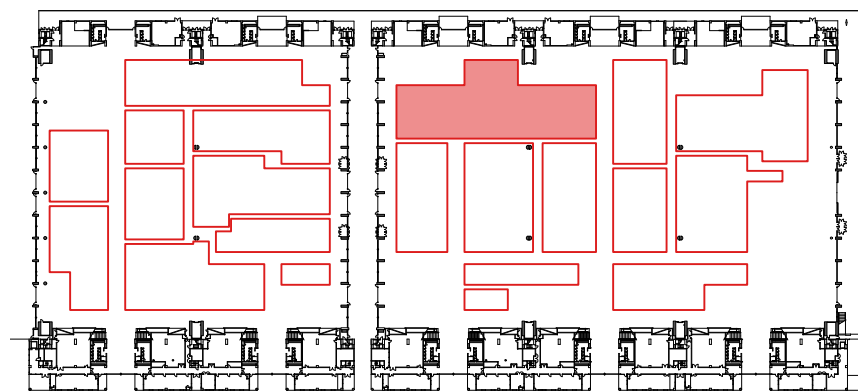

- 台置き
- 床置
- パネルパッケージ
- 100
  200 100v/200v電源
- インターネット 有線
- X 中棚