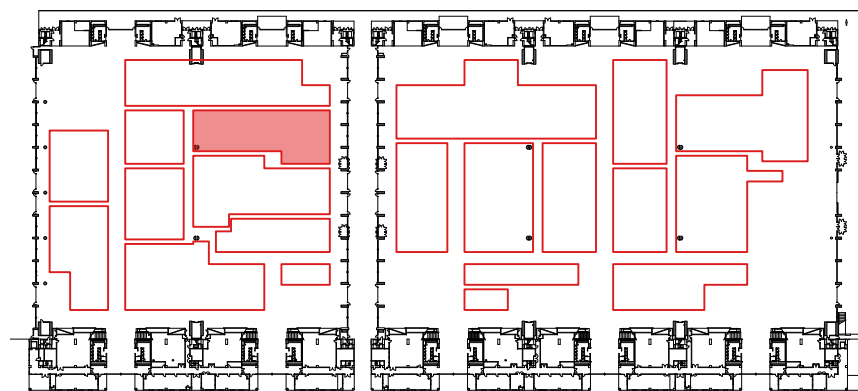

U4 受付

U-4

- 台置き
- 床置
- パネルパッケージ
- 100
  200 100v/200v電源
- インターネット 有線
- X 中棚