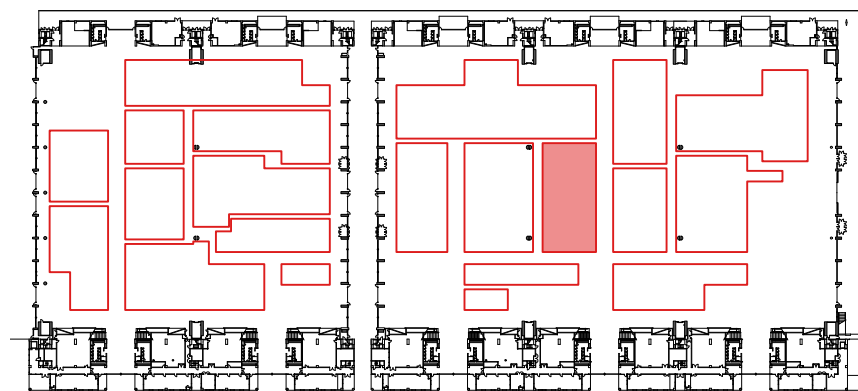

2024年度グッドデザイン賞二次審査会 会場図 幕張メッセ(4~8ホール)

- 台置き
- 床置
- パネルパッケージ
- 100
200 100v/200v電源
- インターネット（有線）
- X 中棚

- 台置き
- 床置
- パネルパッケージ
- 100
200 100v/200v電源
- インターネット(有線)
- 中棚

- 台置き
- 床置
- パネルパッケージ
- 100
200 100v/200v電源
- インターネット(有線)
- X 中棚

U8 受付

U-8

-  台置き
-  床置
-  パネルパッケージ
-  100v/200v電源
-  インターネット(有線)
-  中棚

- 台置き
- 床置
- パネルパッケージ
- 100
200 100v/200v電源
- インターネット(有線)
- X 中棚

- 台置き
- 床置
- パネルパッケージ
- 100
200 100v/200v電源
- インターネット 有線
- X 中棚

-  台置き
-  床置
-  パネルパッケージ
-  100v/200v電源
-  インターネット 有線)
-  中棚

- 台置き
- 床置
- パネルパッケージ
- 100
200 100v/200v電源
- インターネット 有線)
- X 中棚

-  台置き
-  床置
-  パネルパッケージ
-  100v/200v電源
-  インターネット 有線
-  中棚

- 台置き
- 床置
- パネルパッケージ
- 100
200 100v/200v電源
- インターネット(有線)
- 中棚

- 台置き
- 床置
- パネルパッケージ
- 100v/200v電源
- インターネット(有線)
- 中棚