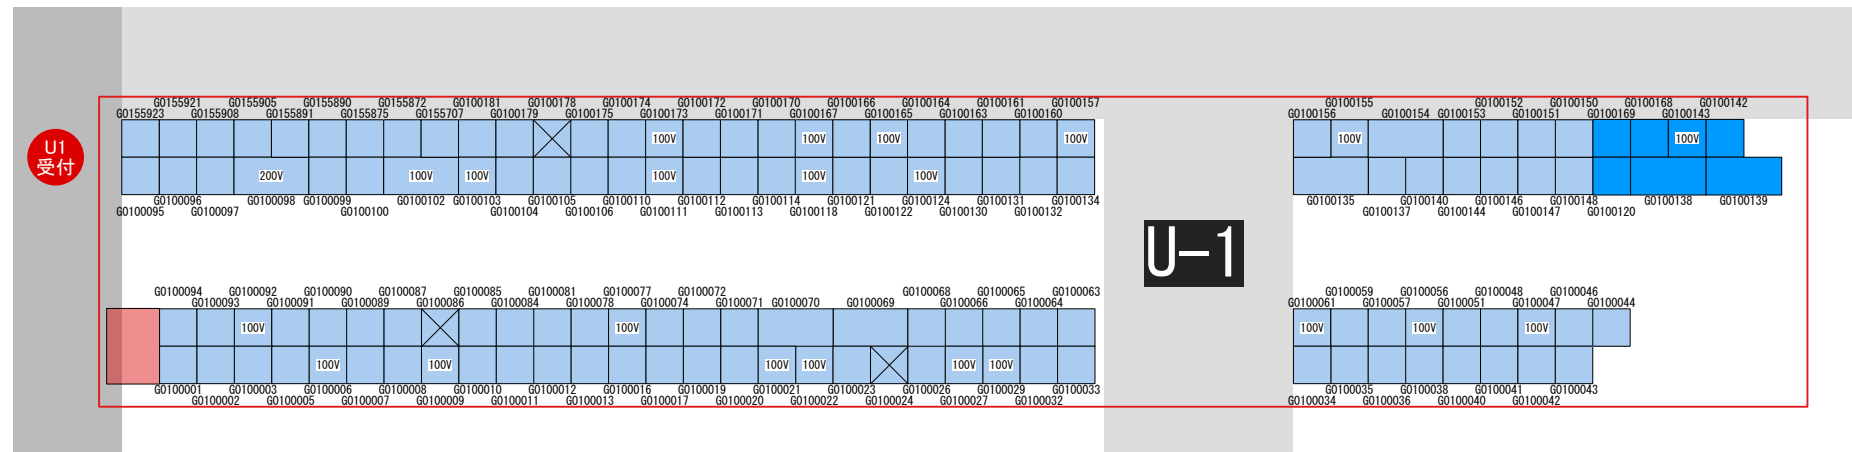

2024年度グッドデザイン賞二次審査会 会場図 幕張メッセ(4~8ホール)

- 台置き
- 床置
- パネルパッケージ
- 100
200 100v/200v電源
- インターネット（有線）
- X 中棚

- 台置き
- 床置
- パネルパッケージ
- 100
200 100v/200v電源
- インターネット(有線)
- 中棚

- 台置き
- 床置
- パネルパッケージ
- 100
200 100v/200v電源
- インターネット(有線)
- X 中棚