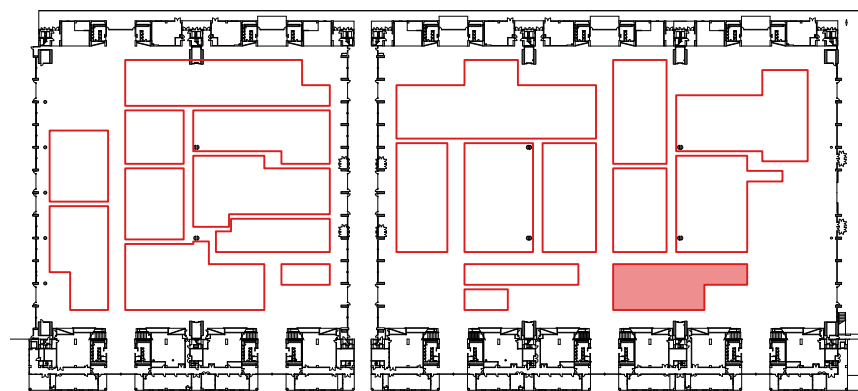

2024年度グッドデザイン賞二次審査会 会場図 幕張メッセ(4~8ホール)

- 台置き
- 床置
- パネルパッケージ
- 100
200 100v/200v電源
- インターネット（有線）
- X 中棚

- 台置き
- 床置
- パネルパッケージ
- 100
200 100v/200v電源
- インターネット(有線)
- 中棚

- 台置き
- 床置
- パネルパッケージ
- 100
200 100v/200v電源
- インターネット(有線)
- X 中棚

U8 受付

U-8

-  台置き
-  床置
-  パネルパッケージ
-  100v/200v電源
-  インターネット(有線)
-  中棚

- 台置き
- 床置
- パネルパッケージ
- 100
200 100v/200v電源
- インターネット(有線)
- X 中棚

- 台置き
- 床置
- パネルパッケージ
- 100
200 100v/200v電源
- インターネット 有線
- X 中棚

-  台置き
-  床置
-  パネルパッケージ
-  100v/200v電源
-  インターネット 有線)
-  中棚

- 台置き
- 床置
- パネルパッケージ
- 100
200 100v/200v電源
- インターネット 有線)
- X 中棚

-  台置き
-  床置
-  パネルパッケージ
-  100v/200v電源
-  インターネット 有線
-  中棚

- 台置き
- 床置
- パネルパッケージ
- 100
200 100v/200v電源
- インターネット(有線)
- 中棚

- 台置き
- 床置
- パネルパッケージ
- 100v/200v電源
- インターネット(有線)
- 中棚