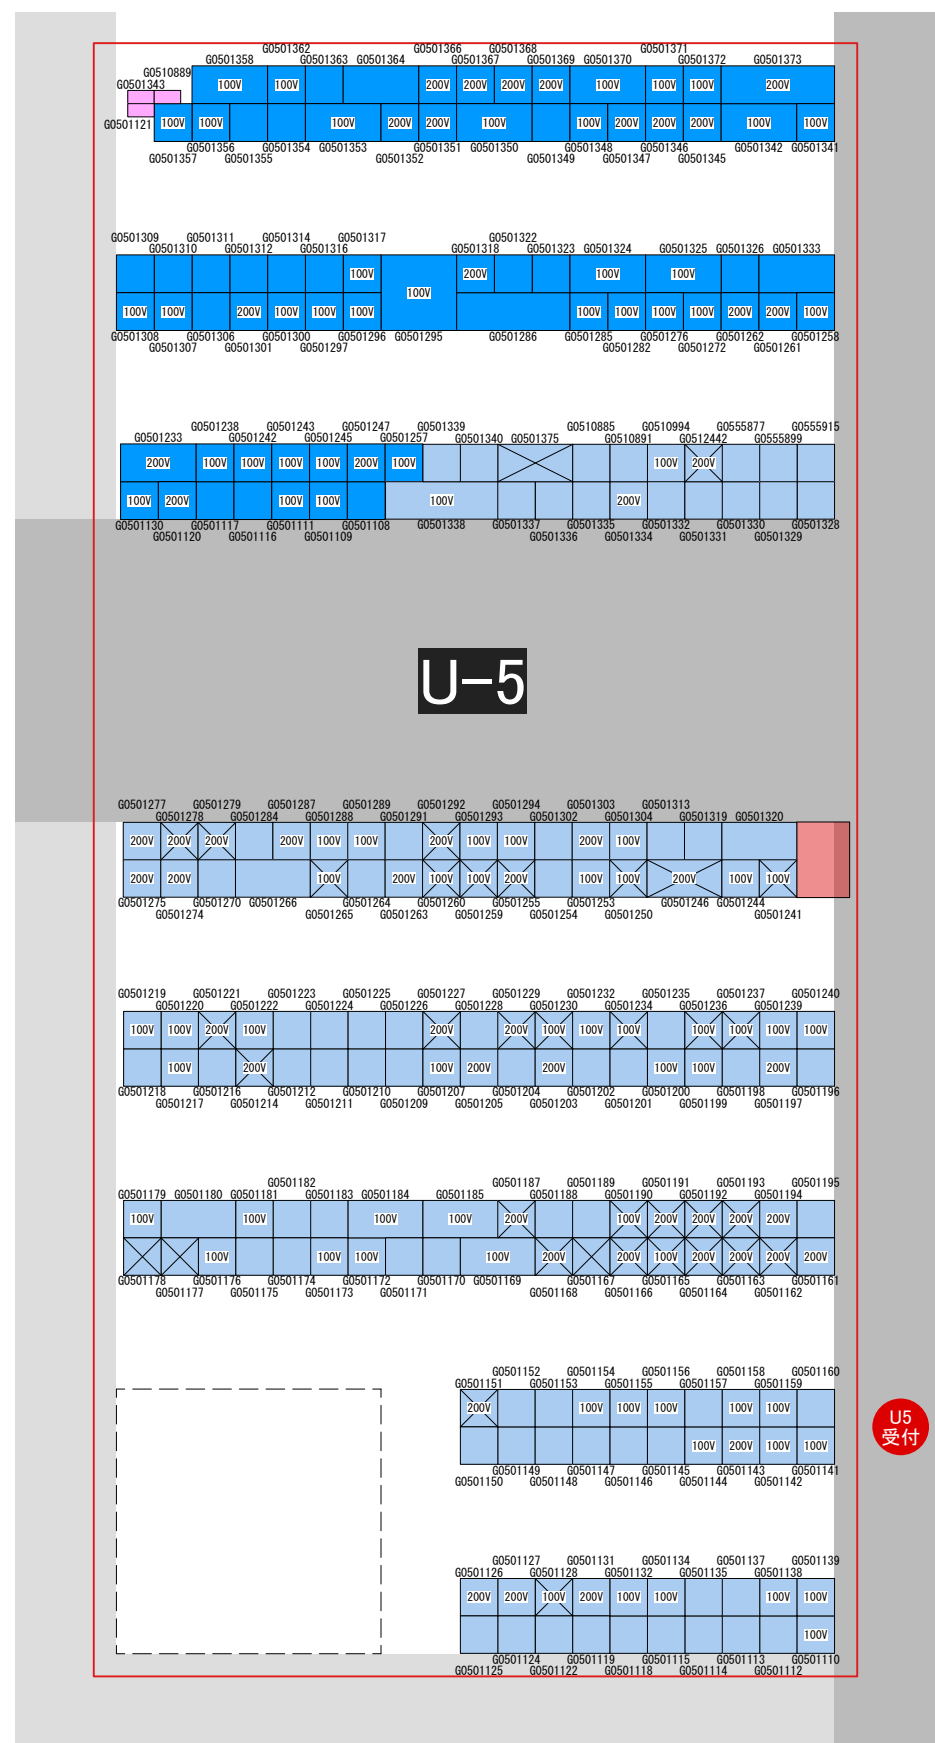

- 台置き
- 床置
- パネルパッケージ
- 100
  200 100v/200v電源
- インターネット(有線)
- X 中棚