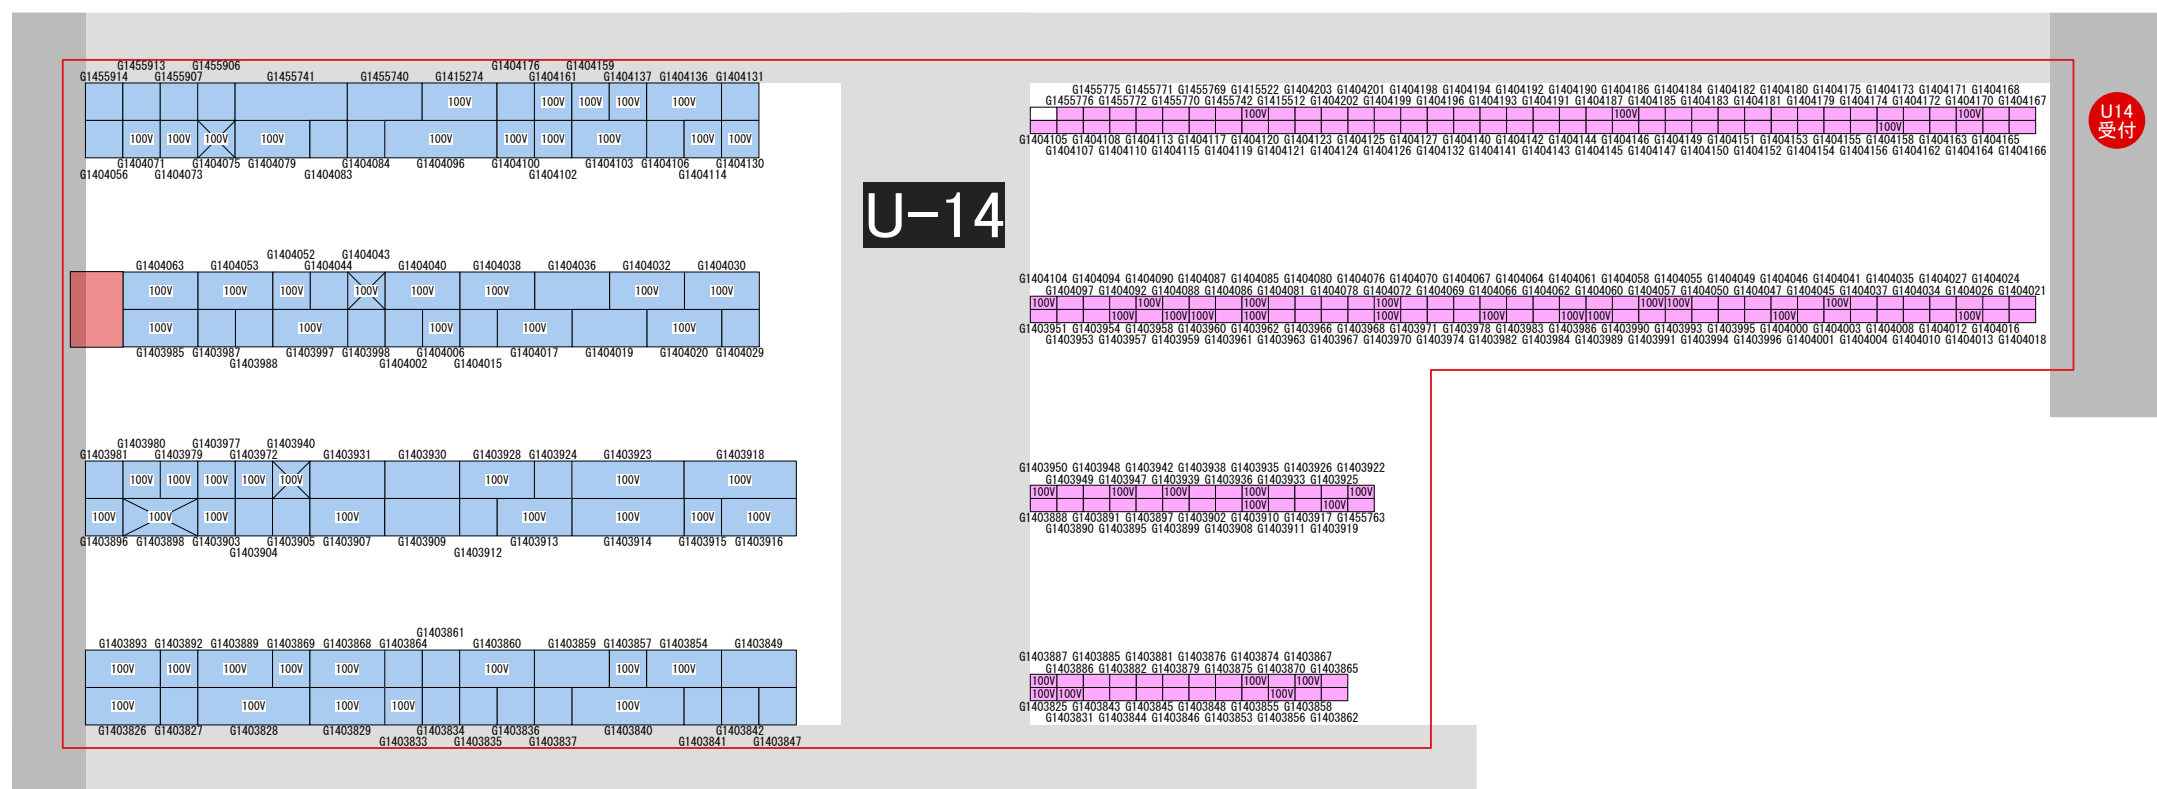

- 台置き
- 床置
- パネルパッケージ
- 100
  200 100v/200v電源
- インターネット(有線)
- 中棚