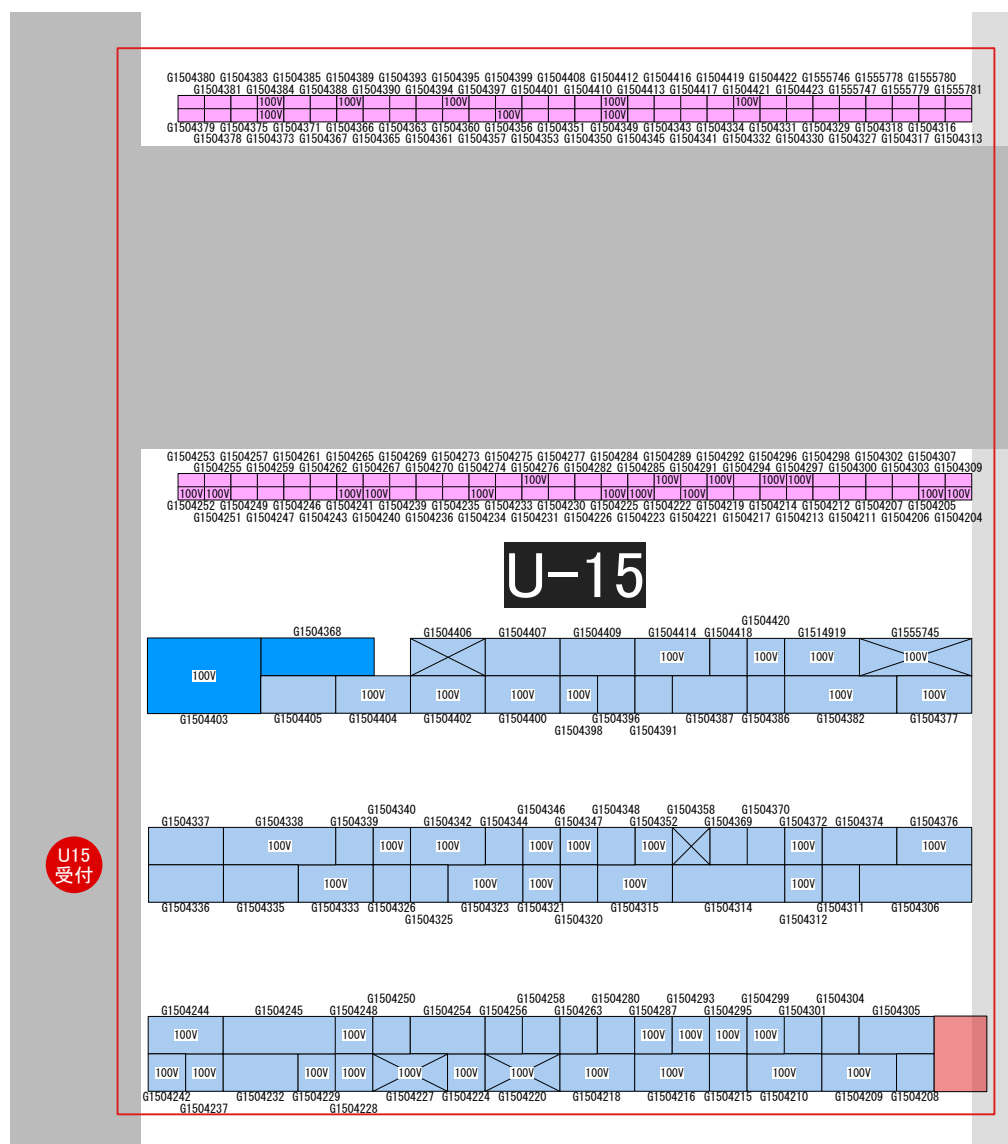

- 台置き
- 床置
- パネルパッケージ
- 100v/200v電源
- インターネット(有線)
- 中棚