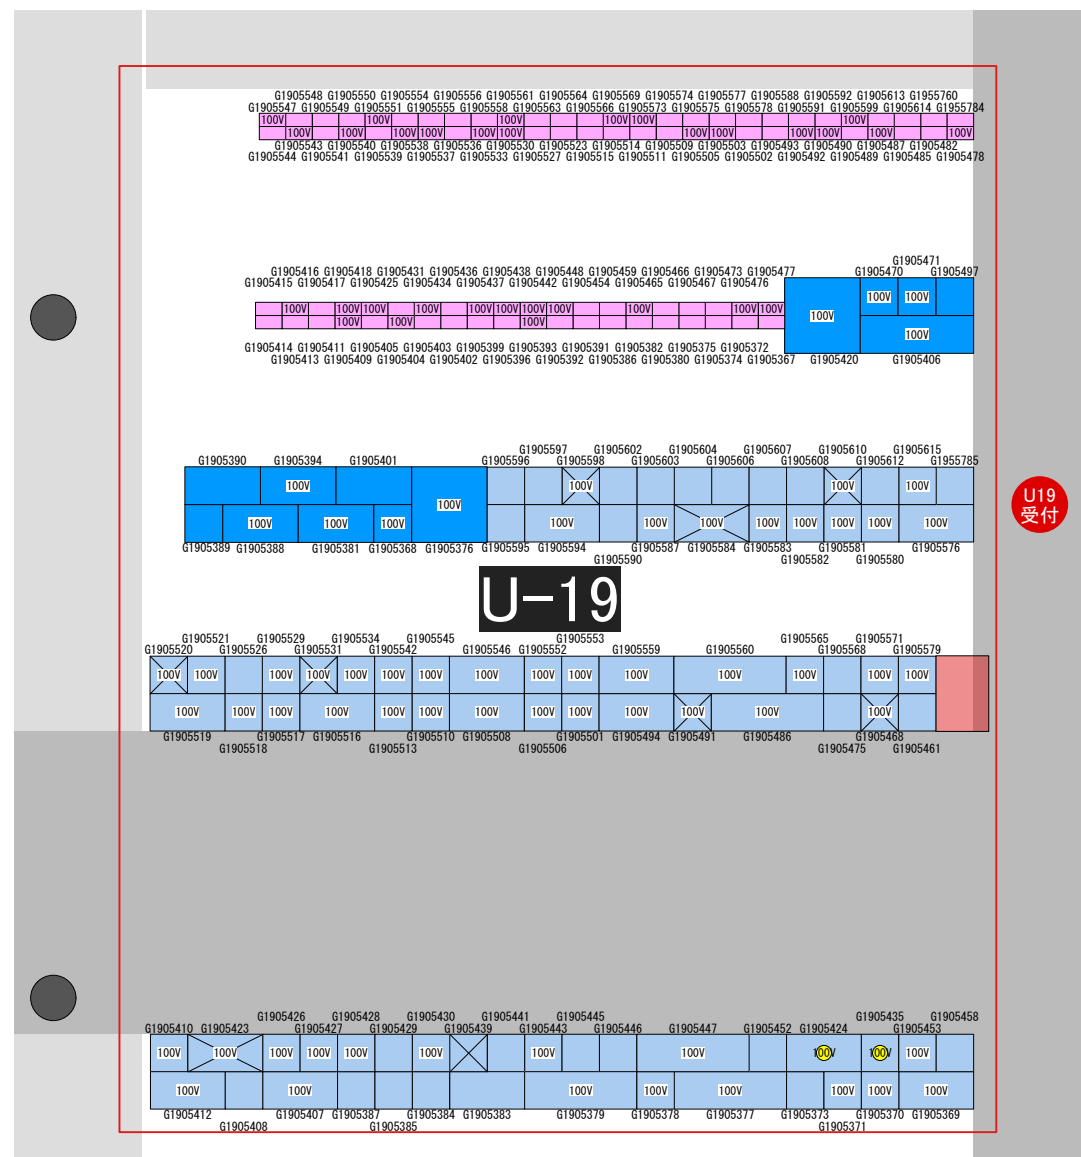

- 台置き
- 床置
- パネルパッケージ
- 100
  200 100v/200v電源
- インターネット(有線)
- X 中棚