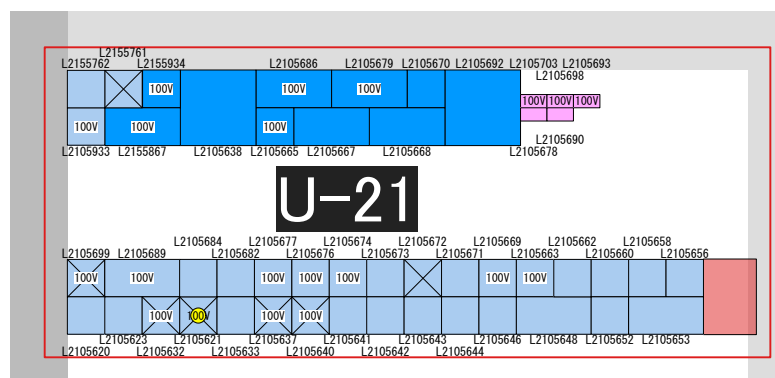

- 台置き
- 床置
- パネルパッケージ
- 100v/200v電源
- インターネット(有線)
- 中棚