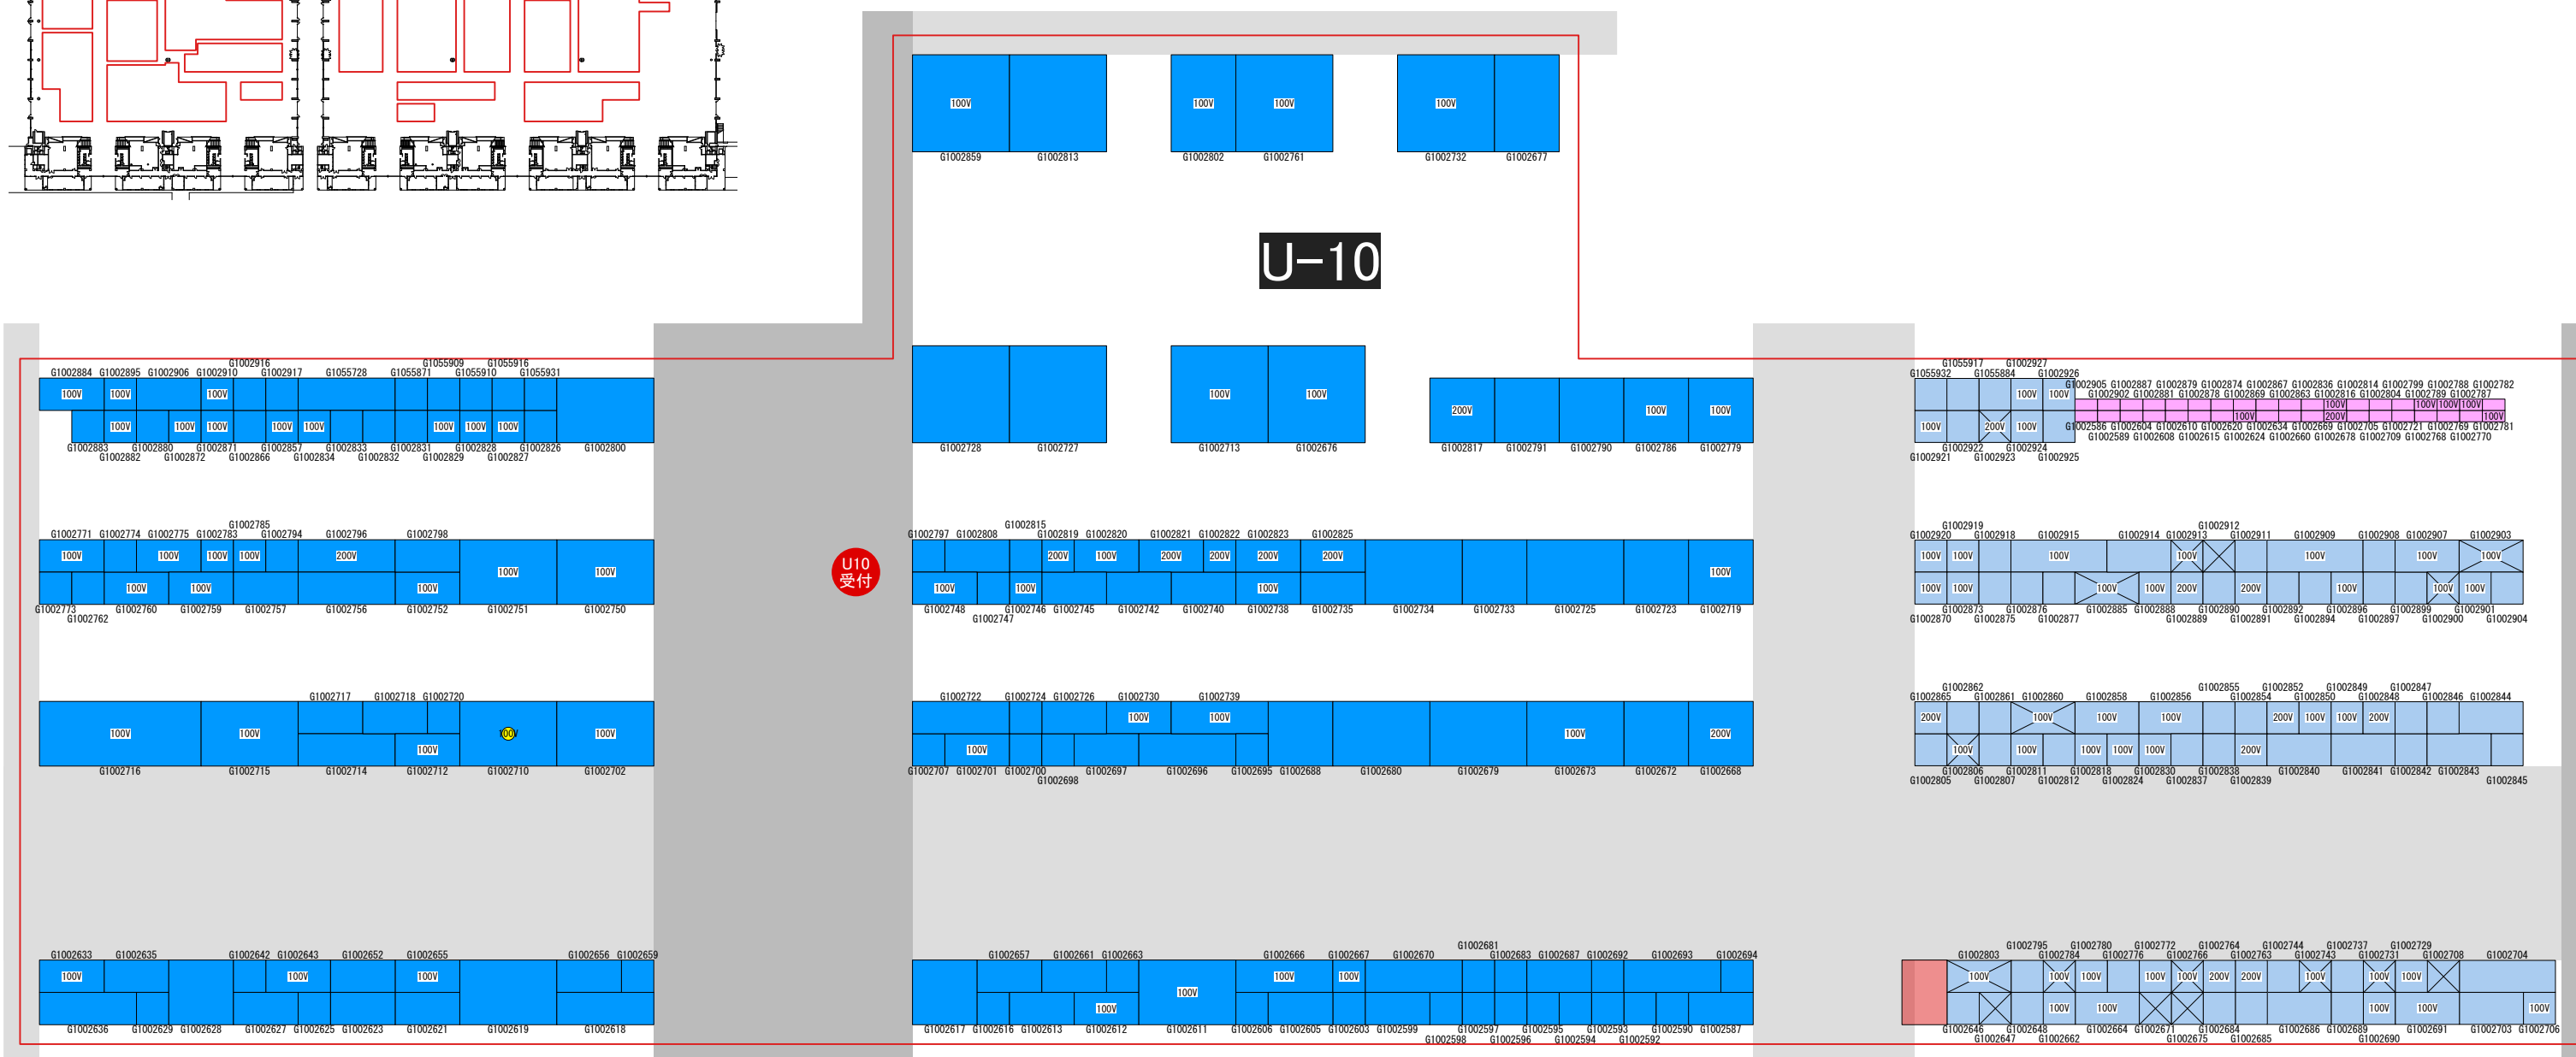

- 台置き
- 床置
- パネルパッケージ
- 100
  200 100v/200v電源
- インターネット 有線
- X 中棚