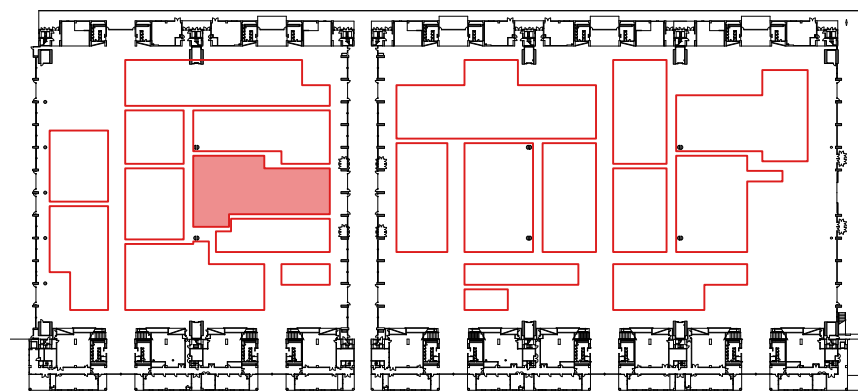

- 台置き
- 床置
- パネルパッケージ
- 100v/200v電源
- インターネット(有線)
- 中棚