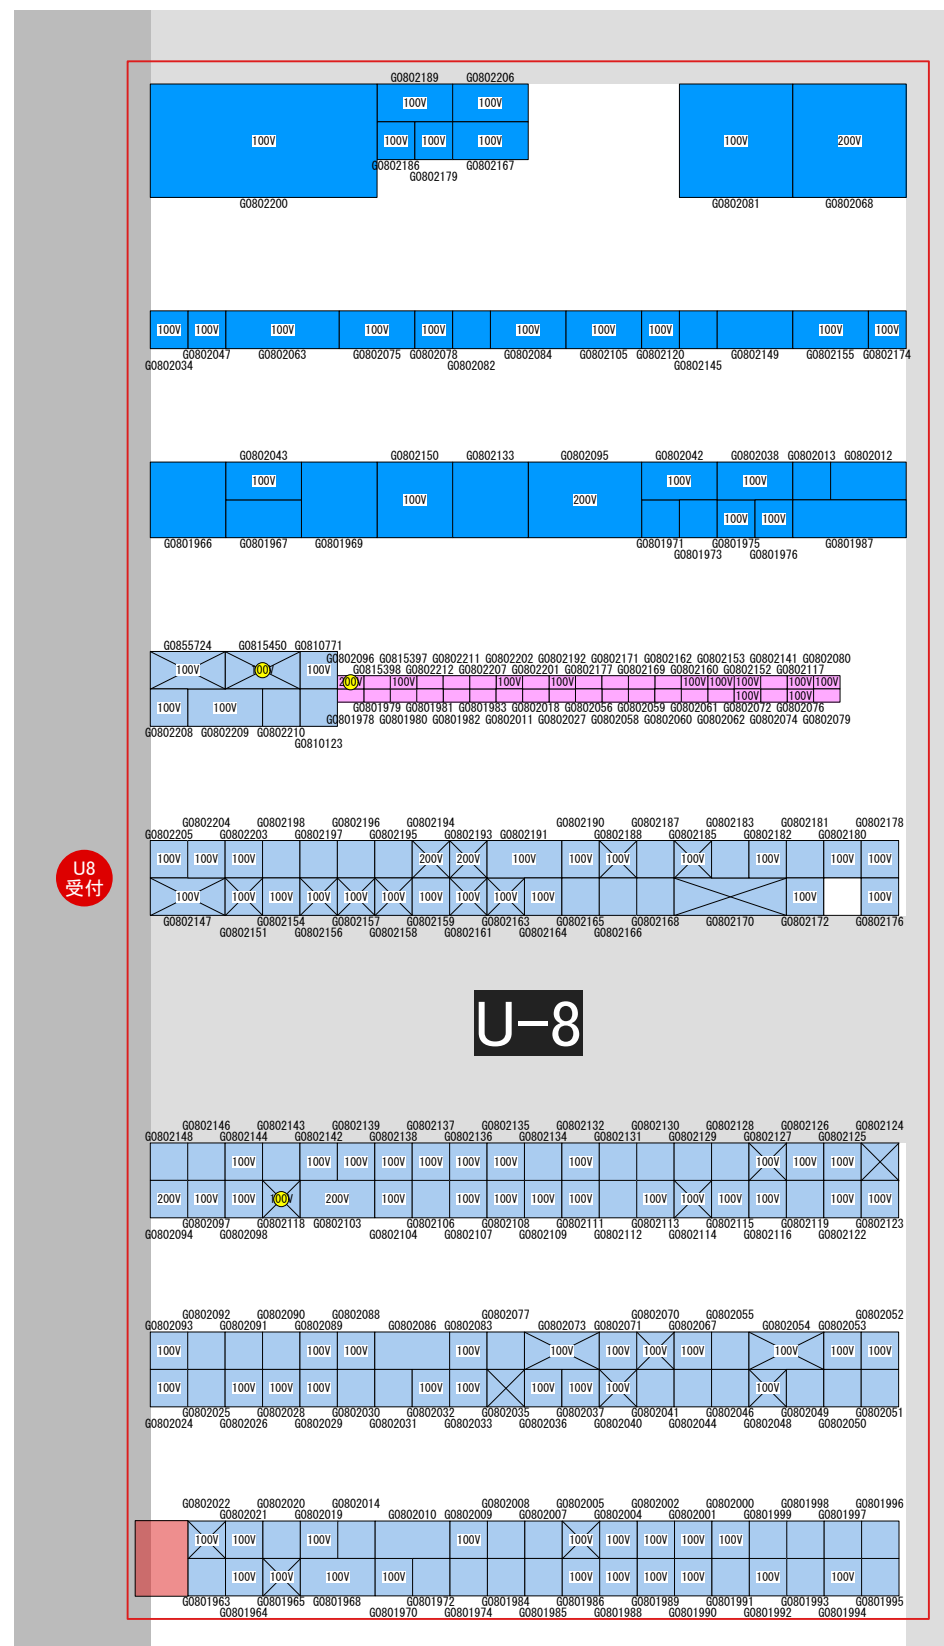

U8 受付

U-8

- 台置き
- 床置
- パネルパッケージ
- 100v/200v電源
- インターネット(有線)
- 中棚