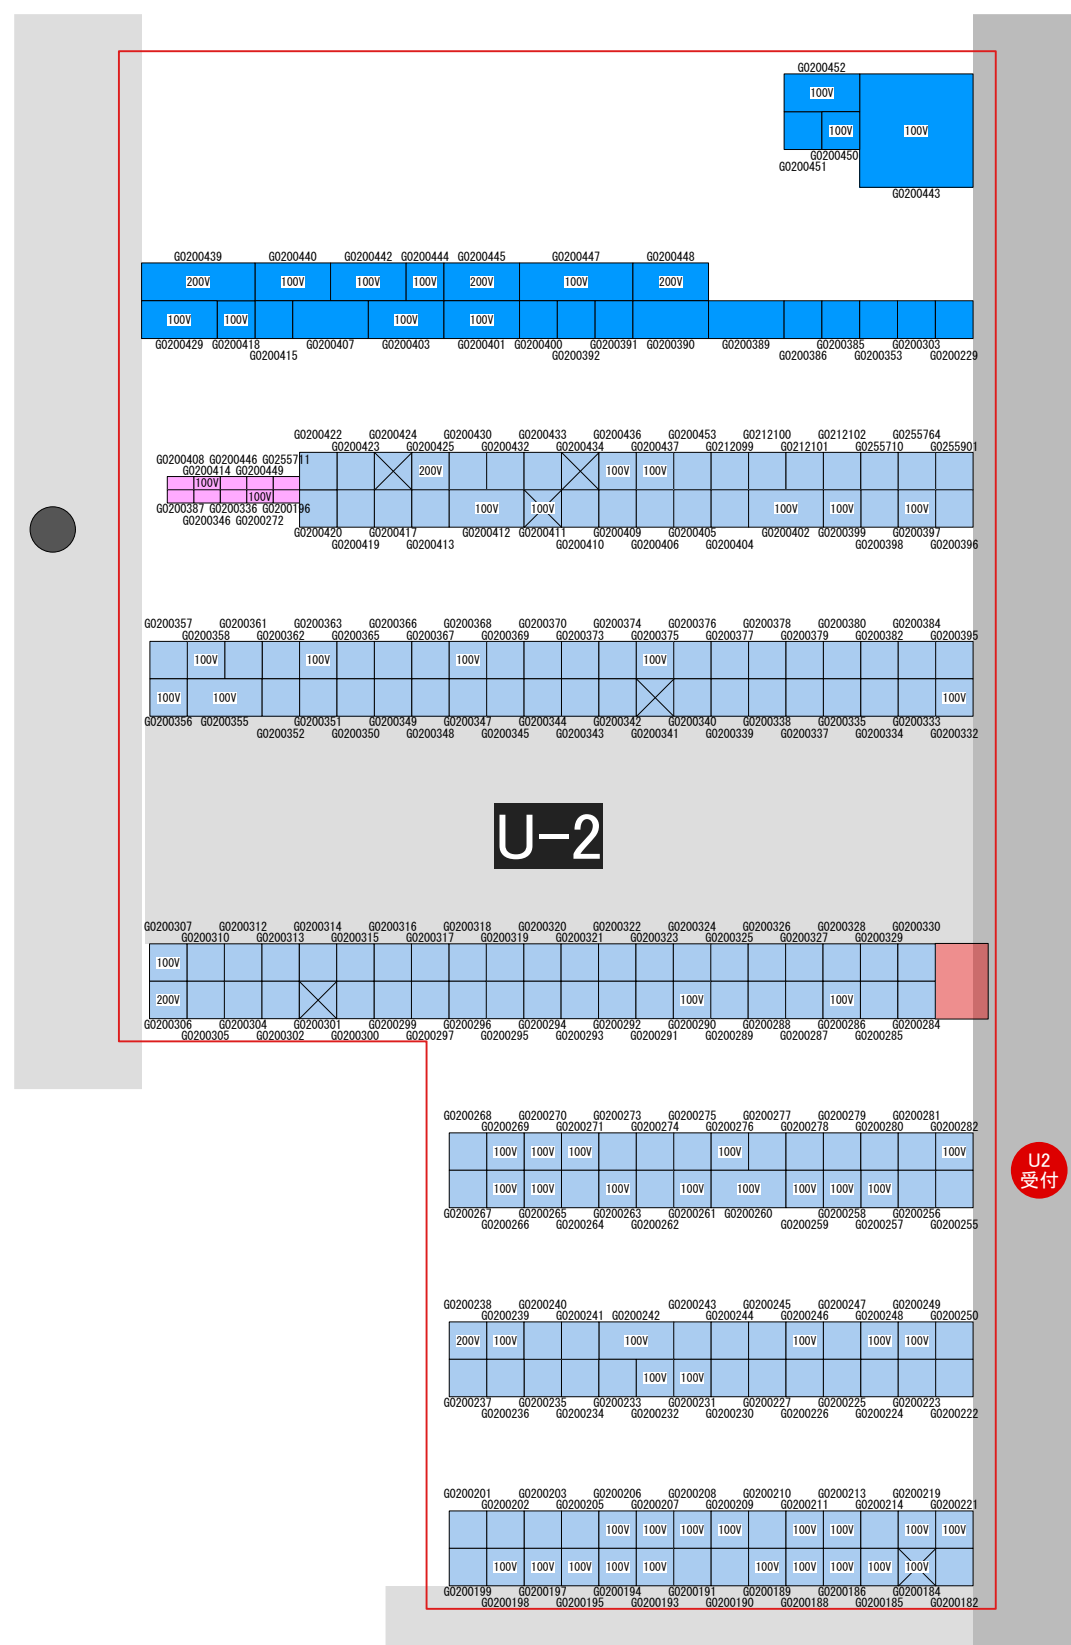

2024年度グッドデザイン賞二次審査会 会場図 幕張メッセ(4~8ホール)

- 台置き
- 床置
- パネルパッケージ
- 100
200 100v/200v電源
- インターネット（有線）
- X 中棚

- 台置き
- 床置
- パネルパッケージ
- 100
200 100v/200v電源
- インターネット(有線)
- 中棚

- 台置き
- 床置
- パネルパッケージ
- 100
200 100v/200v電源
- インターネット(有線)
- X 中棚

U4 受付

U-4

- 台置き
- 床置
- パネルパッケージ
- 100
200 100v/200v電源
- インターネット 有線
- X 中棚

- 台置き
- 床置
- パネルパッケージ
- 100
200 100v/200v電源
- インターネット(有線)
- X 中棚

-  台置き
-  床置
-  パネルパッケージ
-  100v/200v電源
-  インターネット 有線
-  中棚

-  台置き
-  床置
-  パネルパッケージ
-  100v/200v電源
-  インターネット(有線)
-  中棚