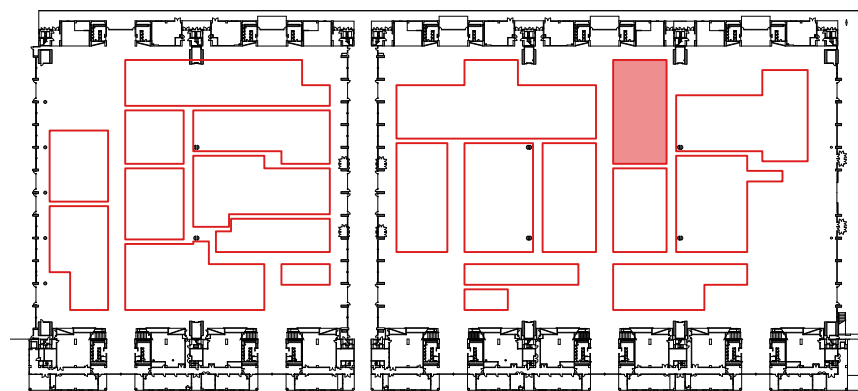

U8 受付

U-8

- 台置き
- 床置
- パネルパッケージ
- 100v/200v電源
- インターネット(有線)
- 中棚