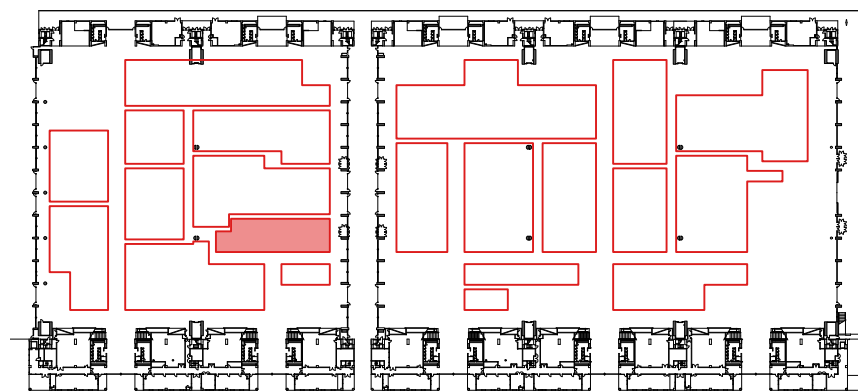

2024年度グッドデザイン賞二次審査会 会場図 幕張メッセ(4~8ホール)

- 台置き
- 床置
- パネルパッケージ
- 100
200 100v/200v電源
- インターネット（有線）
- X 中棚

- 台置き
- 床置
- パネルパッケージ
- 100
200 100v/200v電源
- インターネット(有線)
- 中棚

- 台置き
- 床置
- パネルパッケージ
- 100
200 100v/200v電源
- インターネット(有線)
- X 中棚

U8 受付

U-8

-  台置き
-  床置
-  パネルパッケージ
-  100v/200v電源
-  インターネット(有線)
-  中棚

- 台置き
- 床置
- パネルパッケージ
- 100
200 100v/200v電源
- インターネット(有線)
- X 中棚

- 台置き
- 床置
- パネルパッケージ
- 100
200 100v/200v電源
- インターネット 有線
- X 中棚

-  台置き
-  床置
-  パネルパッケージ
-  100v/200v電源
-  インターネット 有線)
-  中棚

- 台置き
- 床置
- パネルパッケージ
- 100
200 100v/200v電源
- インターネット 有線)
- X 中棚

-  台置き
-  床置
-  パネルパッケージ
-  100v/200v電源
-  インターネット 有線
-  中棚

- 台置き
- 床置
- パネルパッケージ
- 100
200 100v/200v電源
- インターネット(有線)
- 中棚

- 台置き
- 床置
- パネルパッケージ
- 100v/200v電源
- インターネット(有線)
- 中棚