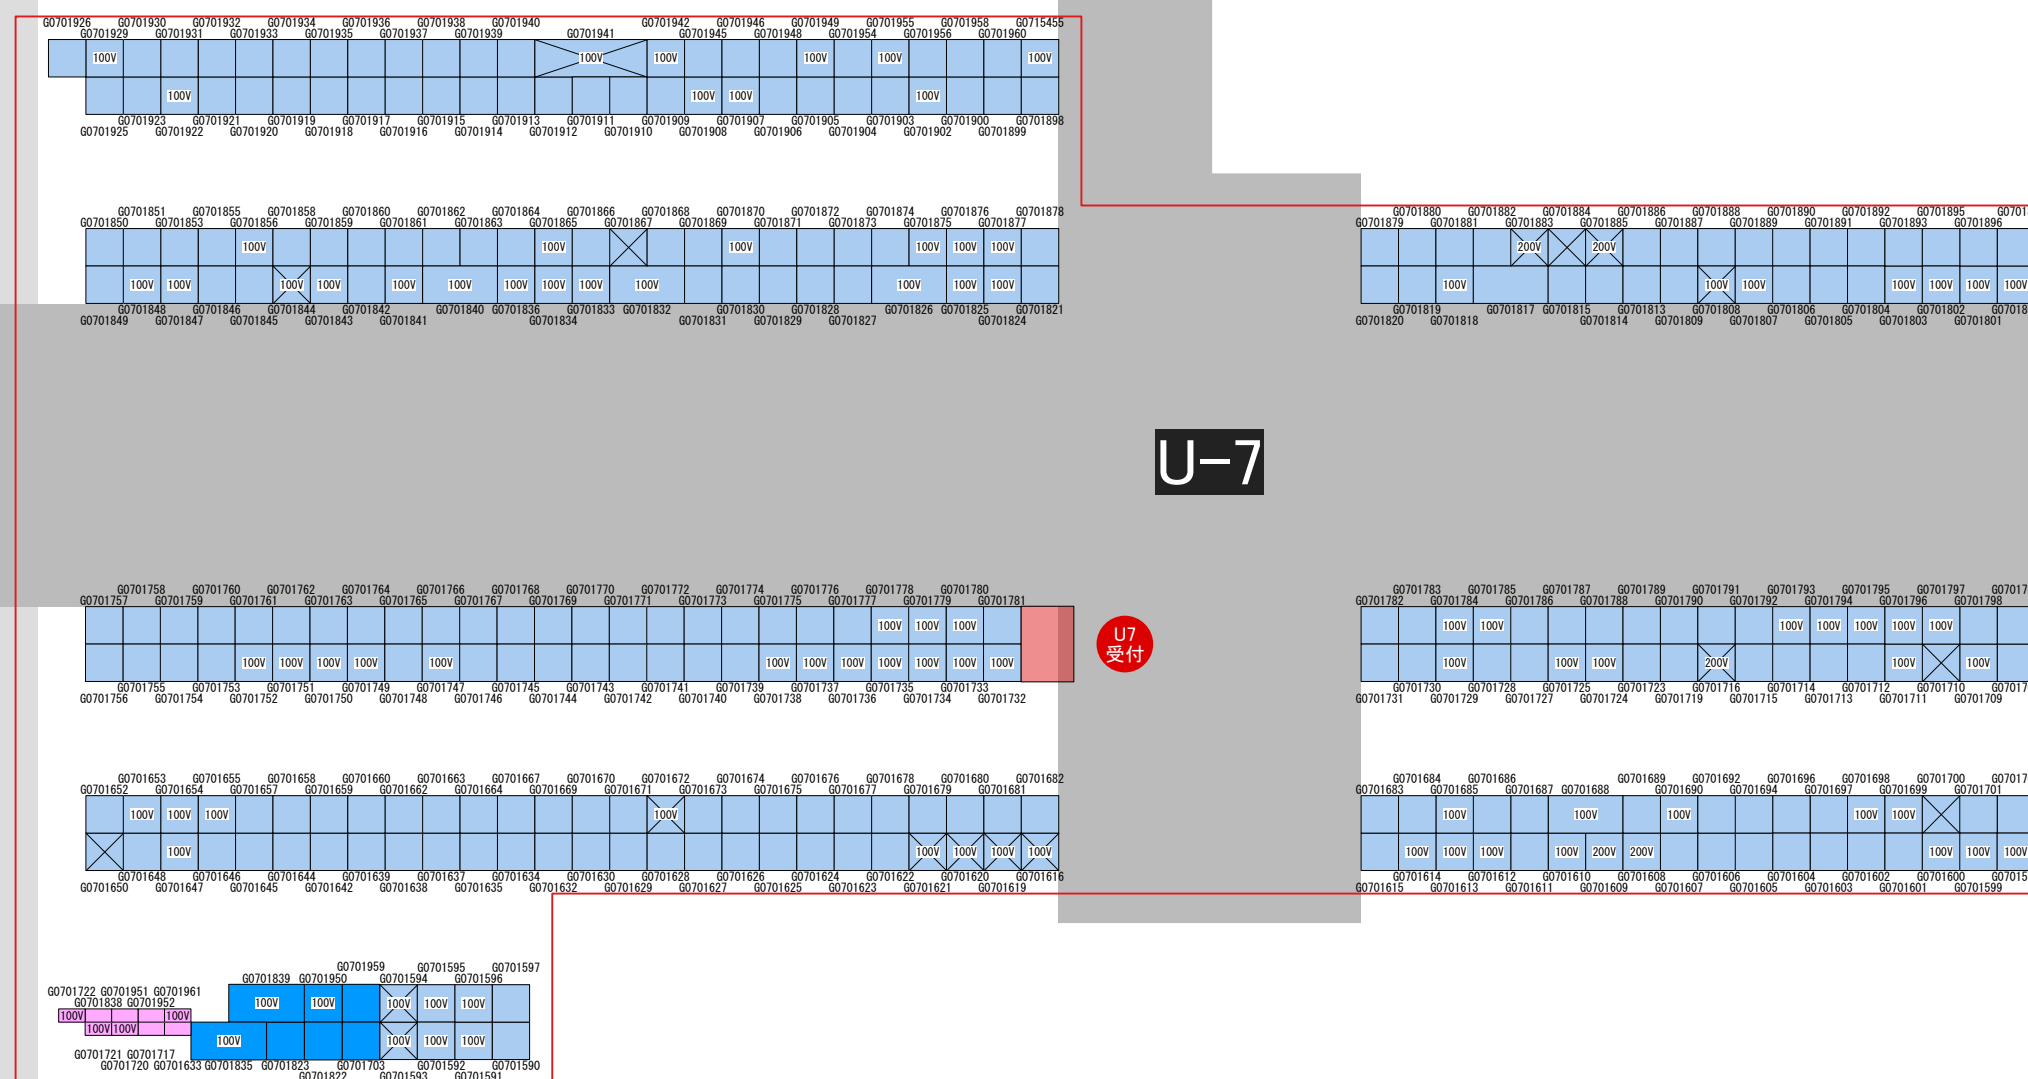

2024年度グッドデザイン賞二次審査会 会場図 幕張メッセ(4~8ホール)

- 台置き
- 床置
- パネルパッケージ
- 100
200 100v/200v電源
- インターネット（有線）
- X 中棚

- 台置き
- 床置
- パネルパッケージ
- 100
200 100v/200v電源
- インターネット(有線)
- 中棚

- 台置き
- 床置
- パネルパッケージ
- 100
200 100v/200v電源
- インターネット(有線)
- X 中棚

U4 受付

U-4

- 台置き
- 床置
- パネルパッケージ
- 100
200 100v/200v電源
- インターネット 有線
- X 中棚

- 台置き
- 床置
- パネルパッケージ
- 100
200 100v/200v電源
- インターネット(有線)
- X 中棚

-  台置き
-  床置
-  パネルパッケージ
-  100v/200v電源
-  インターネット 有線
-  中棚

-  台置き
-  床置
-  パネルパッケージ
-  100v/200v電源
-  インターネット(有線)
-  中棚