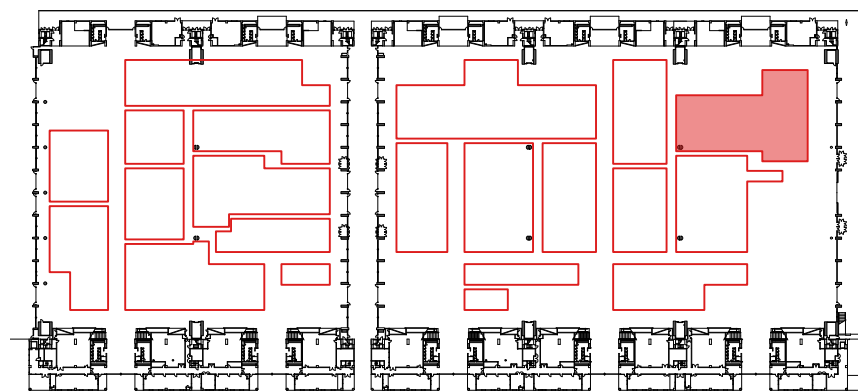

2024年度グッドデザイン賞二次審査会 会場図 幕張メッセ(4~8ホール)

- 台置き
- 床置
- パネルパッケージ
- 100
200 100v/200v電源
- インターネット（有線）
- X 中棚

- 台置き
- 床置
- パネルパッケージ
- 100
200 100v/200v電源
- インターネット(有線)
- 中棚

- 台置き
- 床置
- パネルパッケージ
- 100
200 100v/200v電源
- インターネット(有線)
- X 中棚

U8 受付

U-8

-  台置き
-  床置
-  パネルパッケージ
-  100v/200v電源
-  インターネット(有線)
-  中棚

- 台置き
- 床置
- パネルパッケージ
- 100
200 100v/200v電源
- インターネット(有線)
- X 中棚

- 台置き
- 床置
- パネルパッケージ
- 100
200 100v/200v電源
- インターネット 有線
- X 中棚

-  台置き
-  床置
-  パネルパッケージ
-  100v/200v電源
-  インターネット 有線)
-  中棚

- 台置き
- 床置
- パネルパッケージ
- 100
200 100v/200v電源
- インターネット 有線)
- X 中棚

-  台置き
-  床置
-  パネルパッケージ
-  100v/200v電源
-  インターネット 有線
-  中棚

- 台置き
- 床置
- パネルパッケージ
- 100
200 100v/200v電源
- インターネット(有線)
- 中棚

- 台置き
- 床置
- パネルパッケージ
- 100v/200v電源
- インターネット(有線)
- 中棚