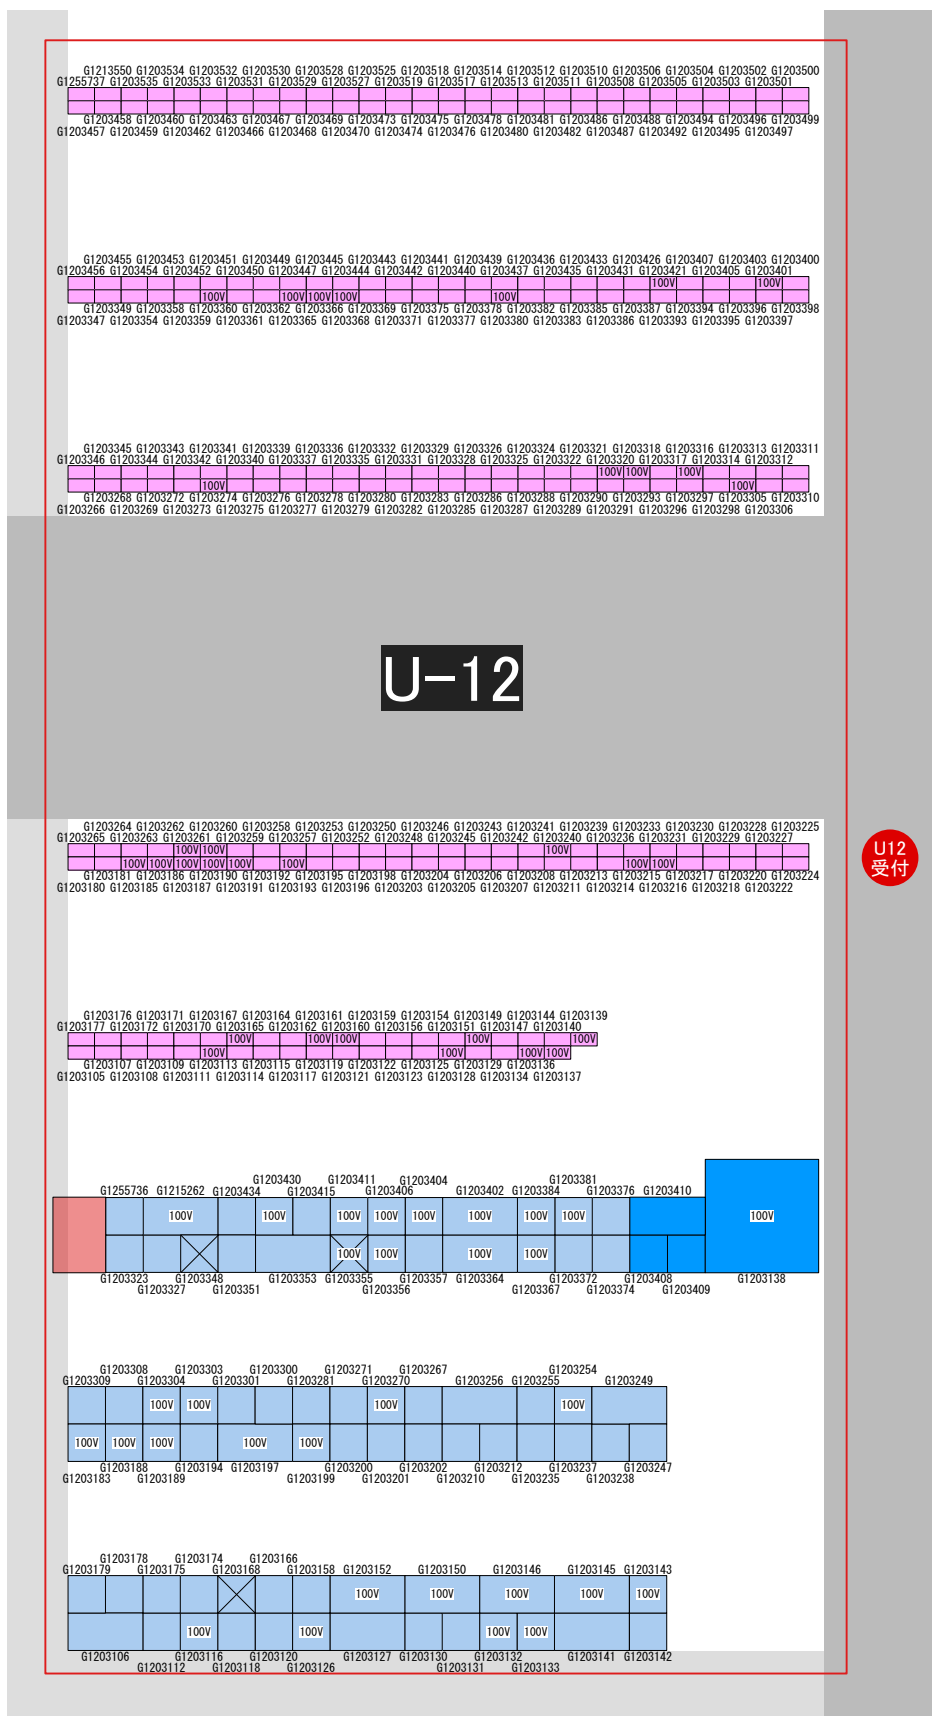

2024年度グッドデザイン賞二次審査会 会場図 幕張メッセ(4~8ホール)

- 台置き
- 床置
- パネルパッケージ
- 100
200 100v/200v電源
- インターネット（有線）
- X 中棚

- 台置き
- 床置
- パネルパッケージ
- 100
200 100v/200v電源
- インターネット(有線)
- 中棚

- 台置き
- 床置
- パネルパッケージ
- 100
200 100v/200v電源
- インターネット(有線)
- X 中棚

U8 受付

U-8

-  台置き
-  床置
-  パネルパッケージ
-  100v/200v電源
-  インターネット(有線)
-  中棚

- 台置き
- 床置
- パネルパッケージ
- 100
200 100v/200v電源
- インターネット(有線)
- X 中棚

- 台置き
- 床置
- パネルパッケージ
- 100
200 100v/200v電源
- インターネット 有線
- X 中棚

-  台置き
-  床置
-  パネルパッケージ
-  100v/200v電源
-  インターネット 有線)
-  中棚