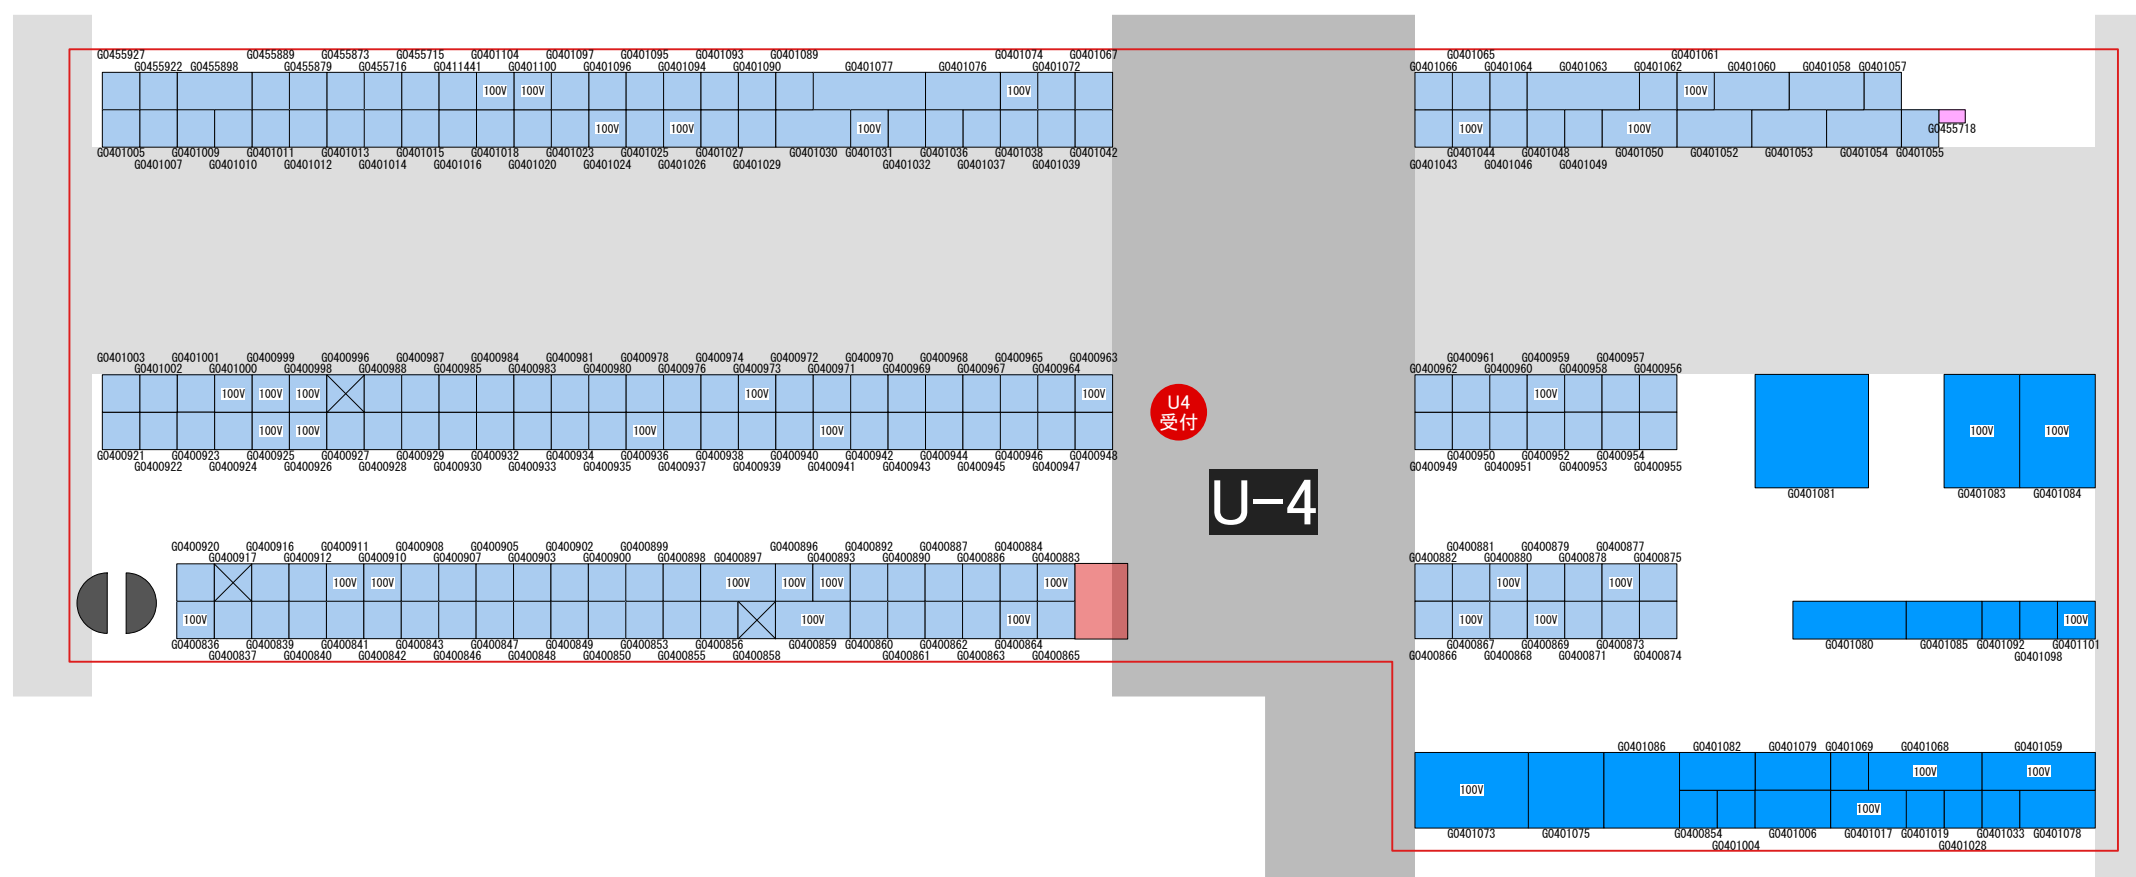

U4 受付

U-4

- 台置き
- 床置
- パネルパッケージ
- 100
  200 100v/200v電源
- インターネット 有線
- X 中棚