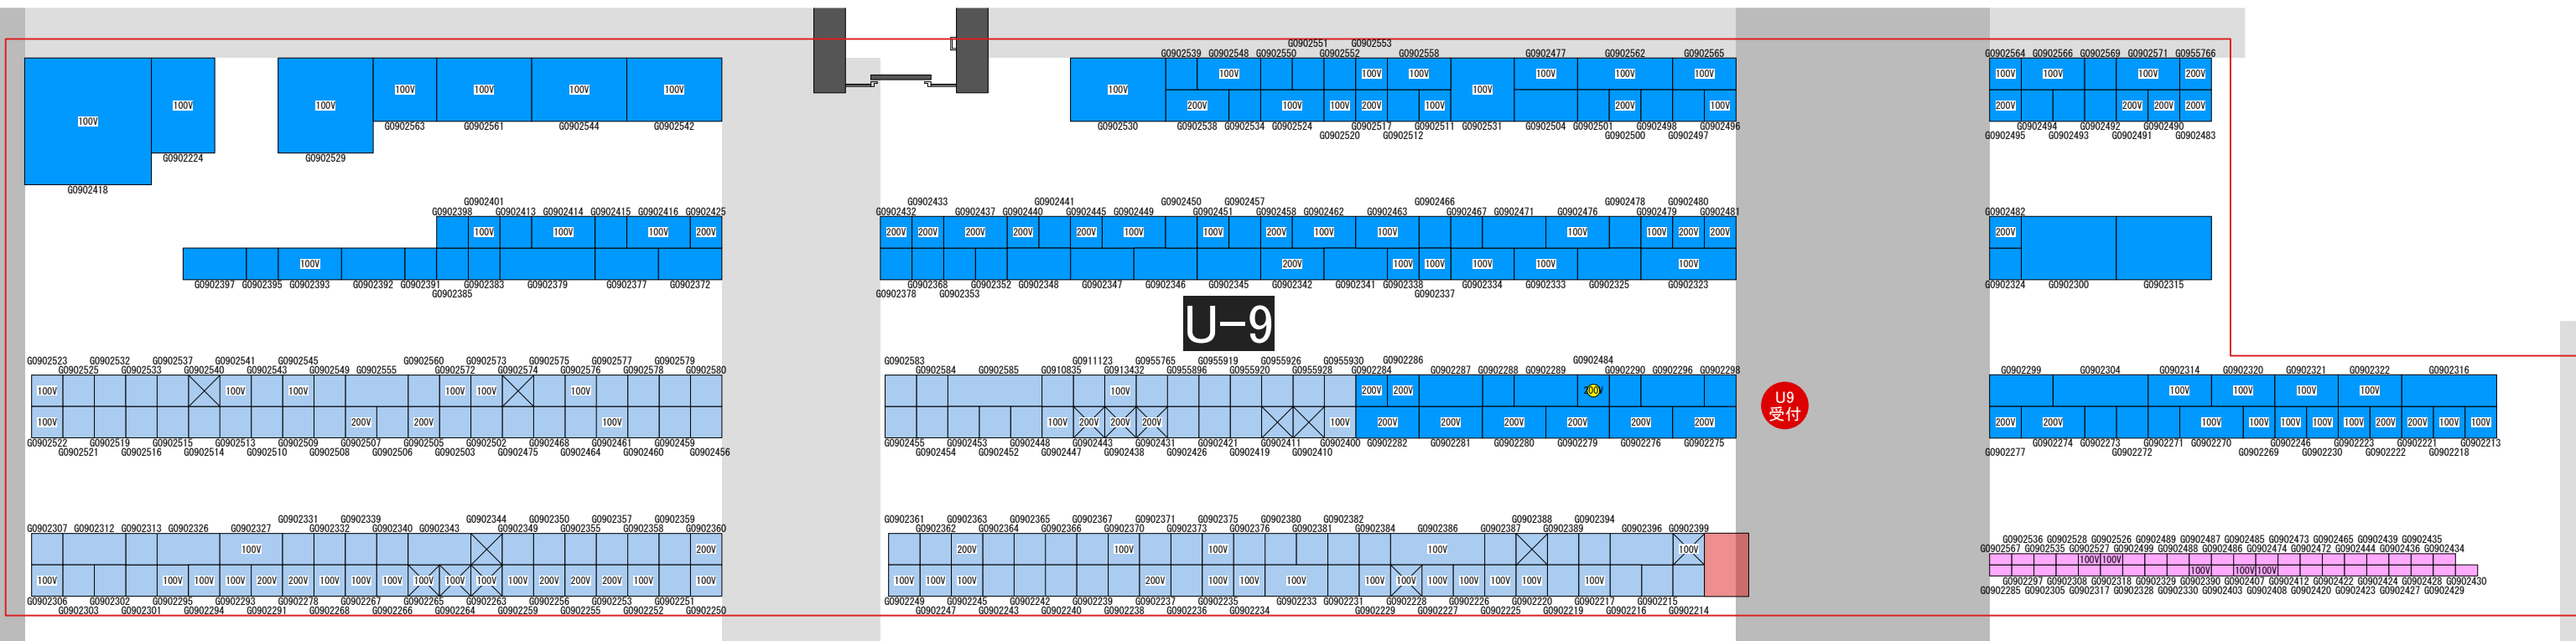

- 台置き
- 床置
- パネルパッケージ
- 100
  200 100v/200v電源
- インターネット(有線)
- X 中棚