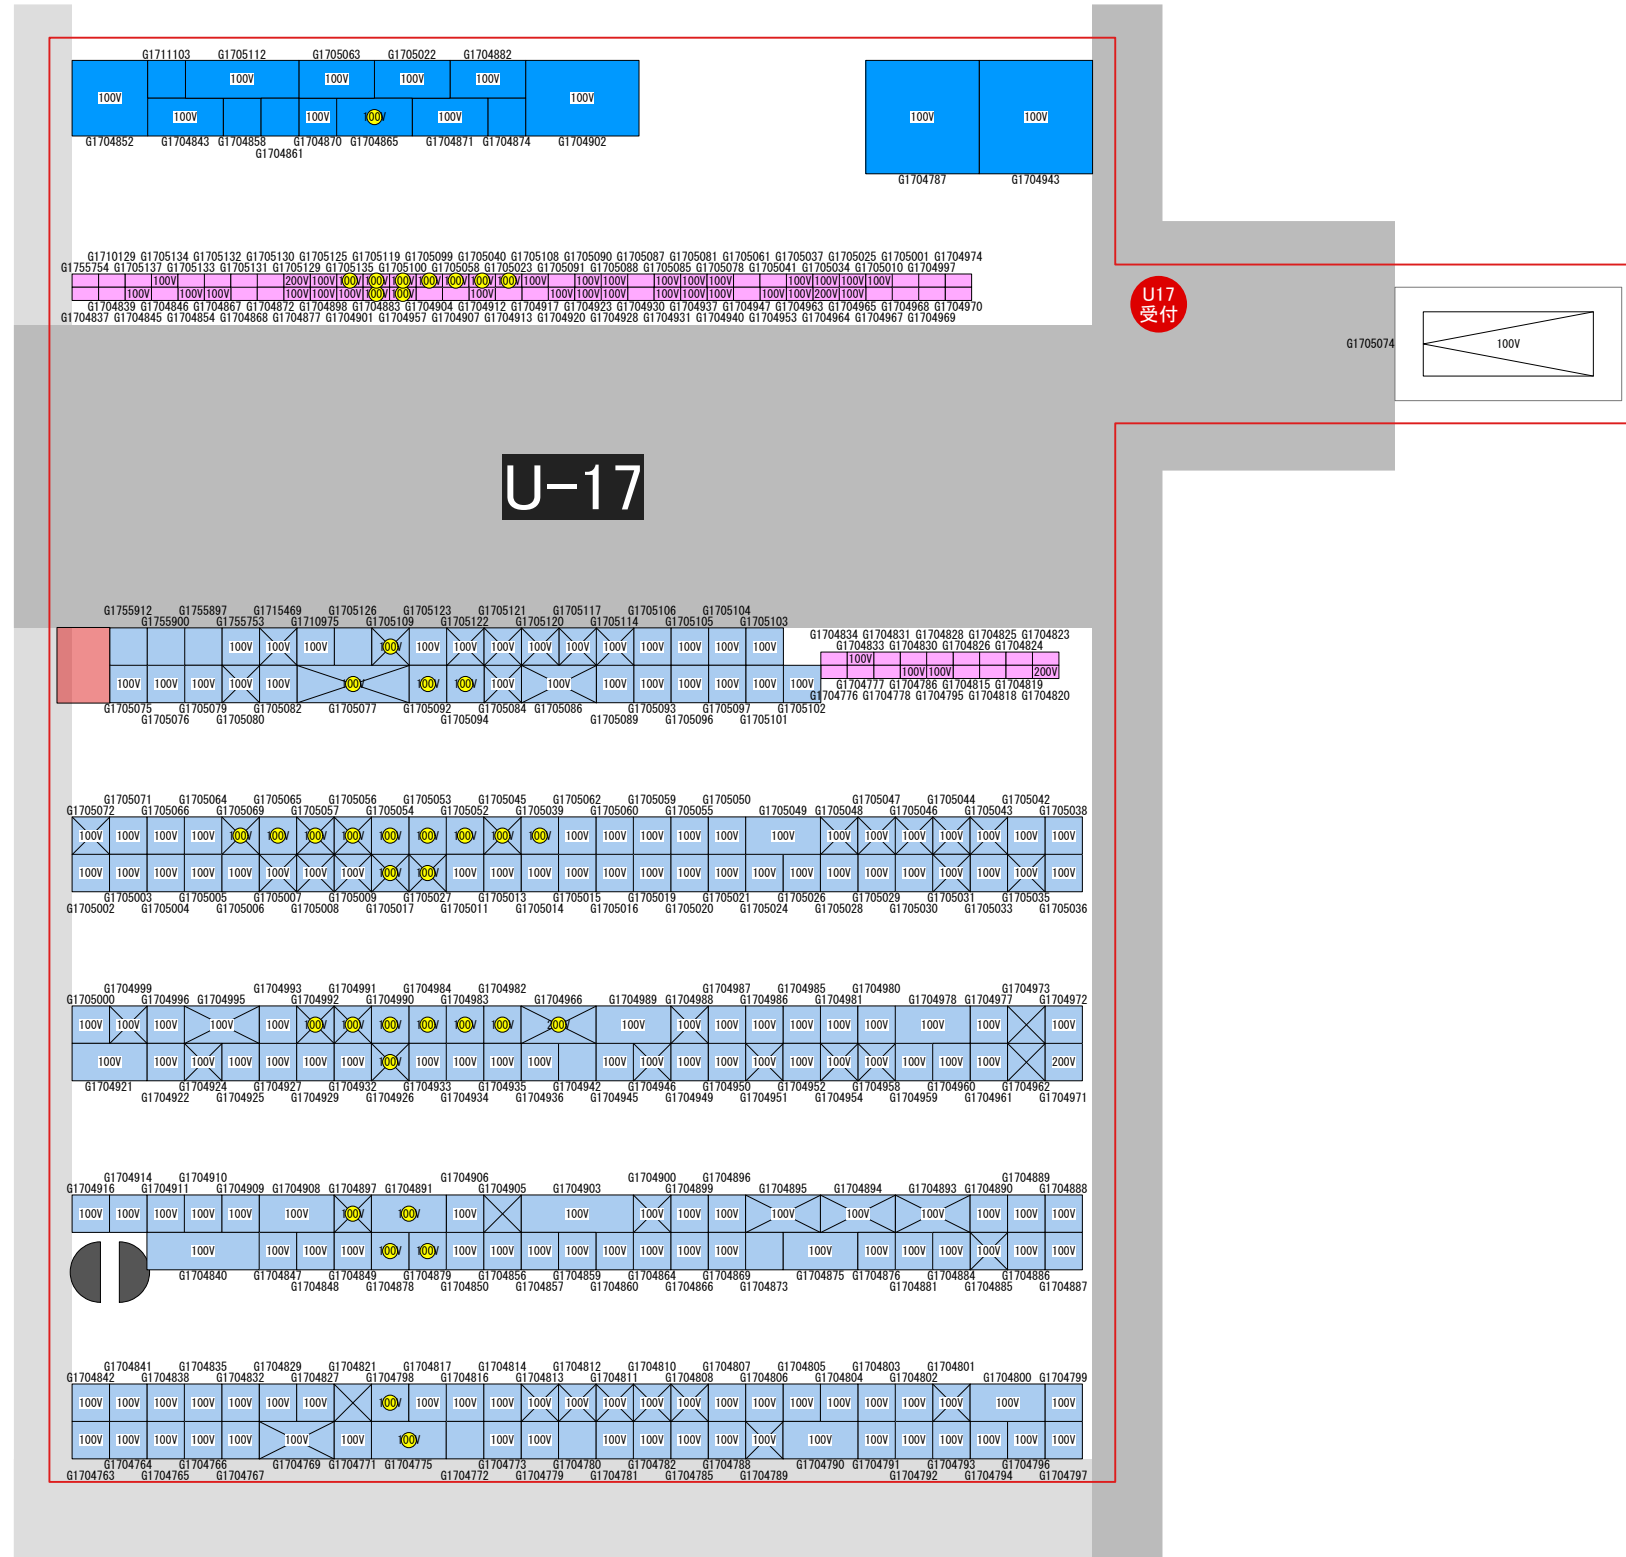

- 台置き
- 床置
- パネルパッケージ
- 100
  200 100v/200v電源
- インターネット 有線
- X 中棚