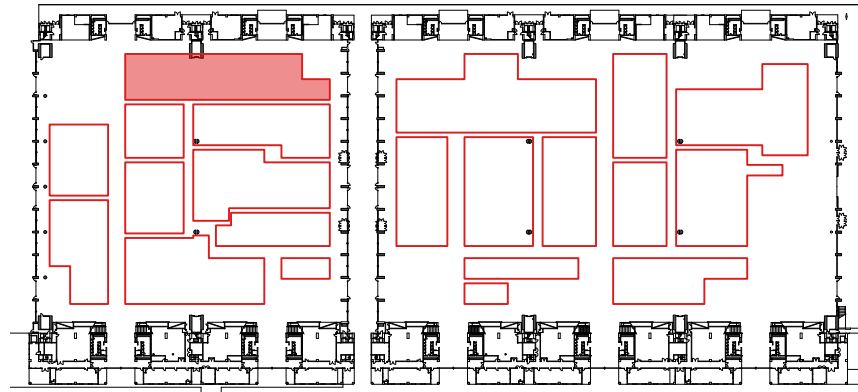

- 台置き
- 床置
- パネルパッケージ
- 100
  200 100v/200v電源
- インターネット(有線)
- X 中棚