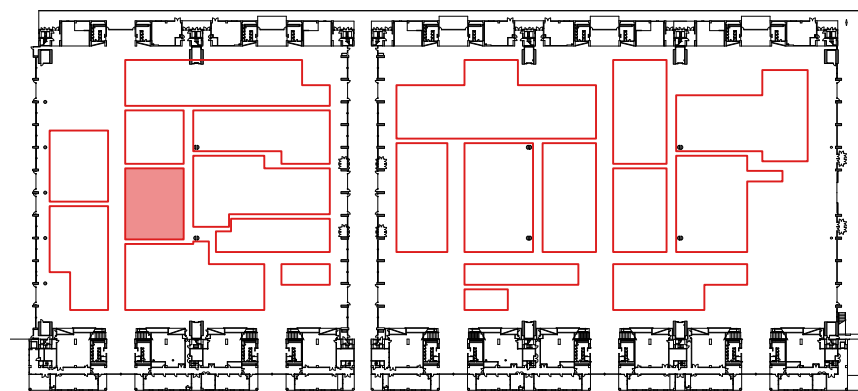

2024年度グッドデザイン賞二次審査会 会場図 幕張メッセ(4~8ホール)

- 台置き
- 床置
- パネルパッケージ
- 100
200 100v/200v電源
- インターネット（有線）
- X 中棚

- 台置き
- 床置
- パネルパッケージ
- 100
200 100v/200v電源
- インターネット(有線)
- 中棚

- 台置き
- 床置
- パネルパッケージ
- 100
200 100v/200v電源
- インターネット(有線)
- X 中棚

U8 受付

U-8

-  台置き
-  床置
-  パネルパッケージ
-  100v/200v電源
-  インターネット(有線)
-  中棚

- 台置き
- 床置
- パネルパッケージ
- 100
200 100v/200v電源
- インターネット(有線)
- X 中棚

- 台置き
- 床置
- パネルパッケージ
- 100
200 100v/200v電源
- インターネット 有線
- X 中棚

-  台置き
-  床置
-  パネルパッケージ
-  100v/200v電源
-  インターネット 有線)
-  中棚

- 台置き
- 床置
- パネルパッケージ
- 100
200 100v/200v電源
- インターネット 有線)
- X 中棚

-  台置き
-  床置
-  パネルパッケージ
-  100v/200v電源
-  インターネット 有線
-  中棚

- 台置き
- 床置
- パネルパッケージ
- 100
200 100v/200v電源
- インターネット(有線)
- 中棚

- 台置き
- 床置
- パネルパッケージ
- 100v/200v電源
- インターネット(有線)
- 中棚