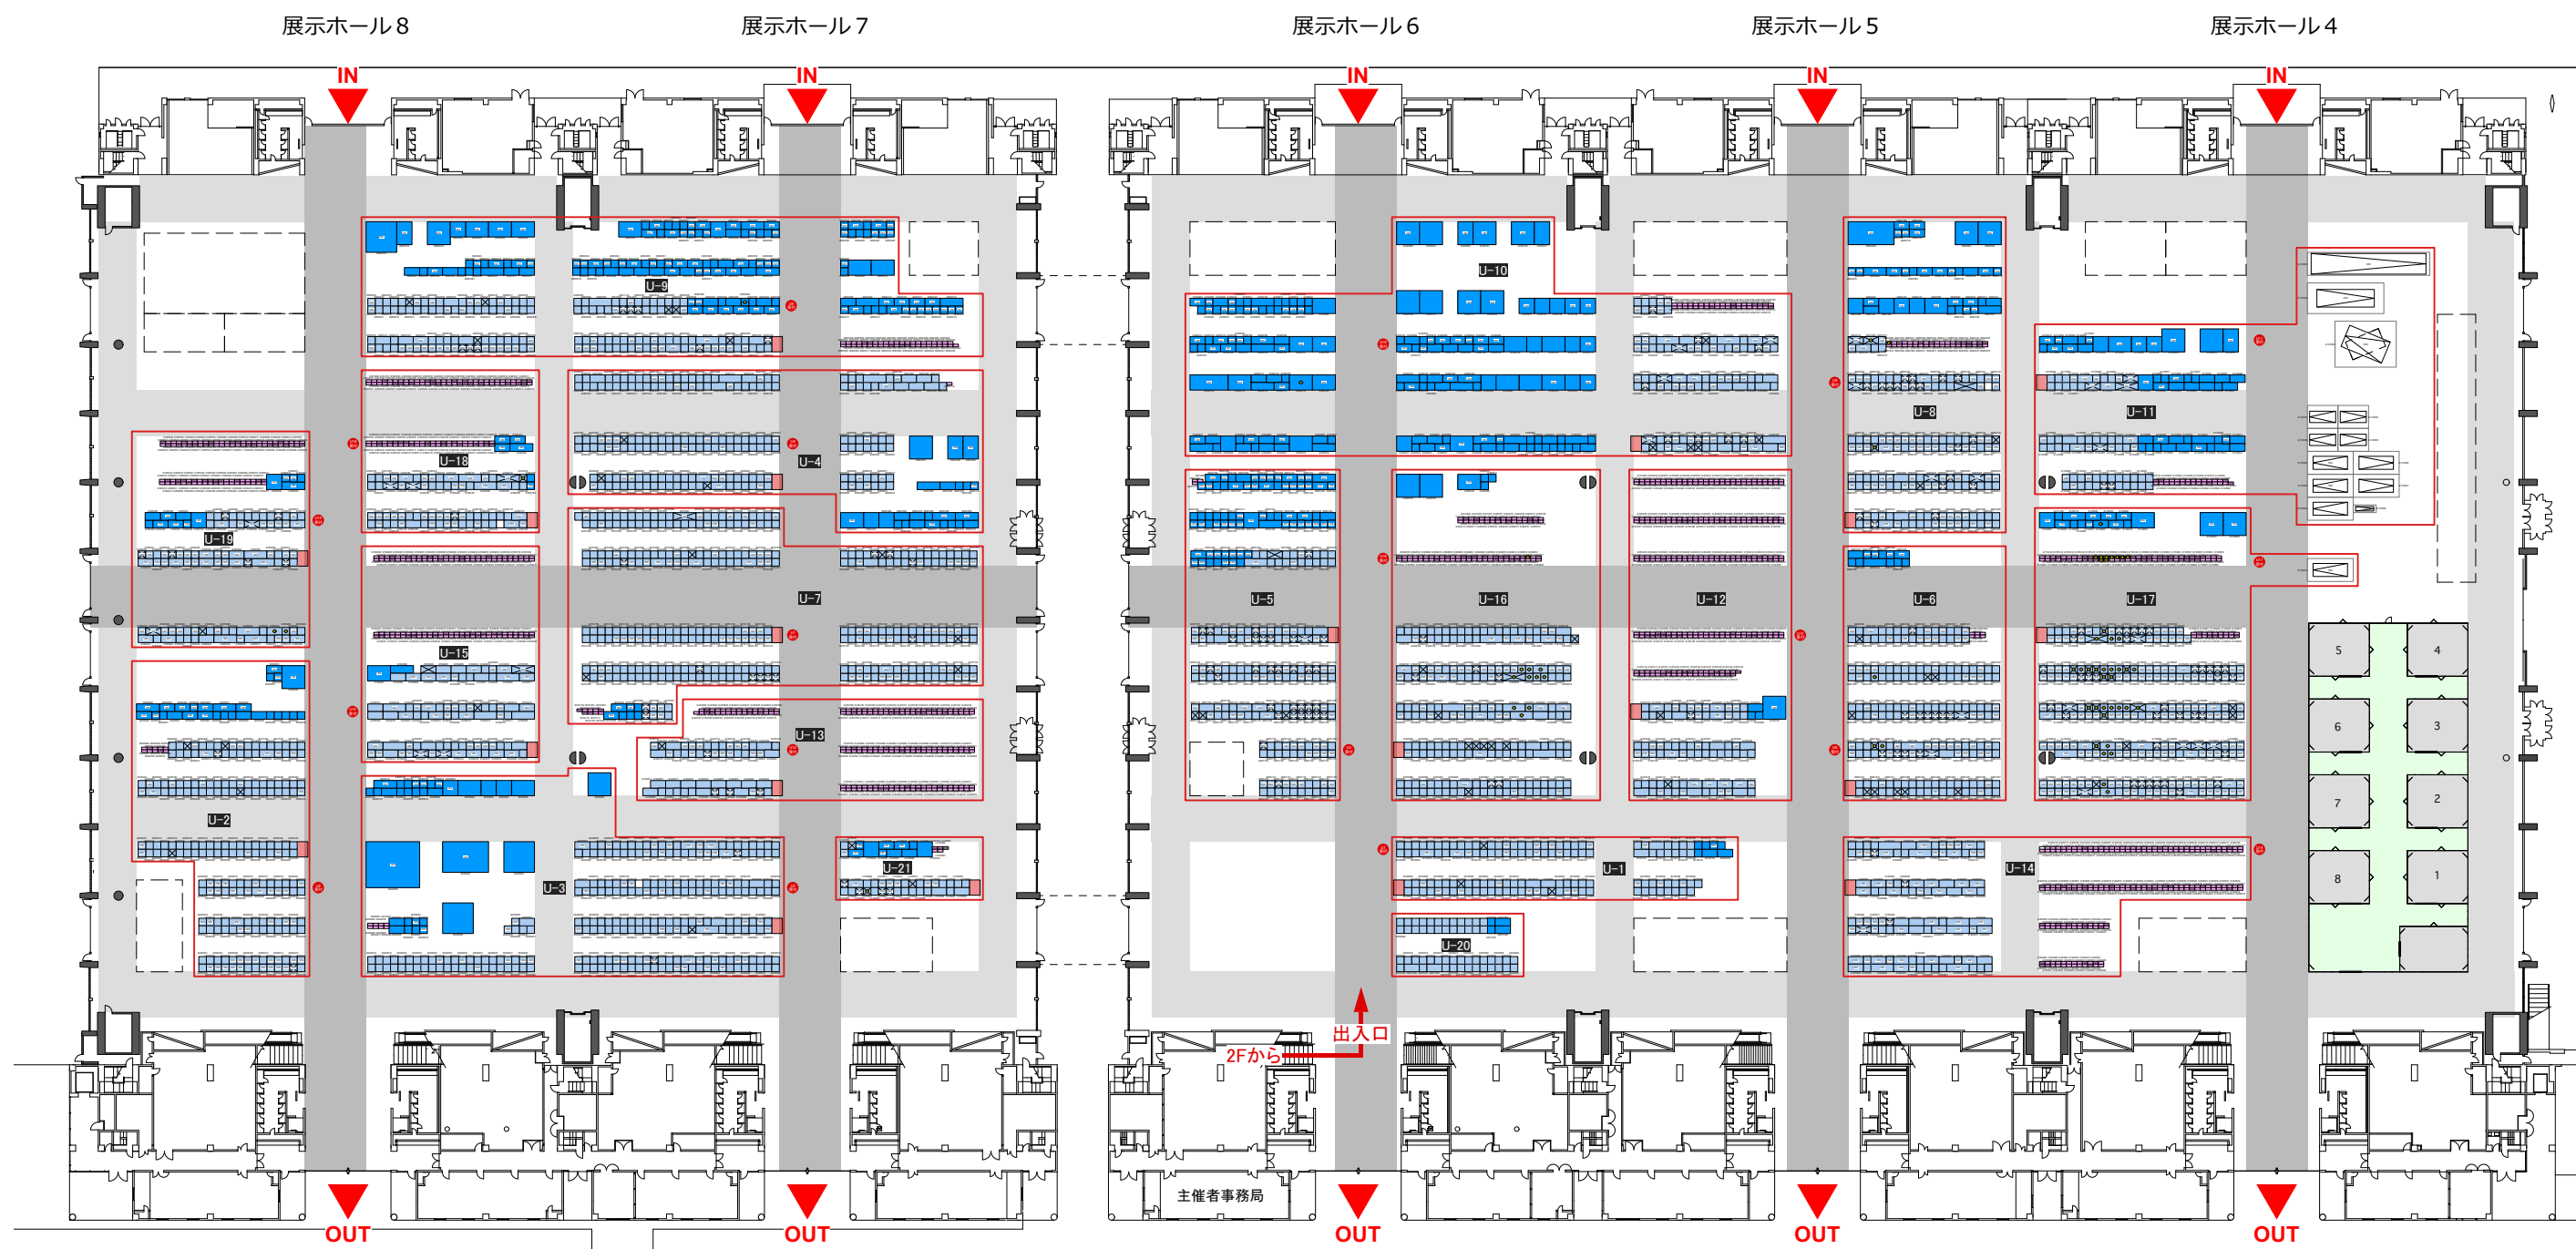

2024年度グッドデザイン賞二次審査会 会場図 幕張メッセ(4~8ホール)