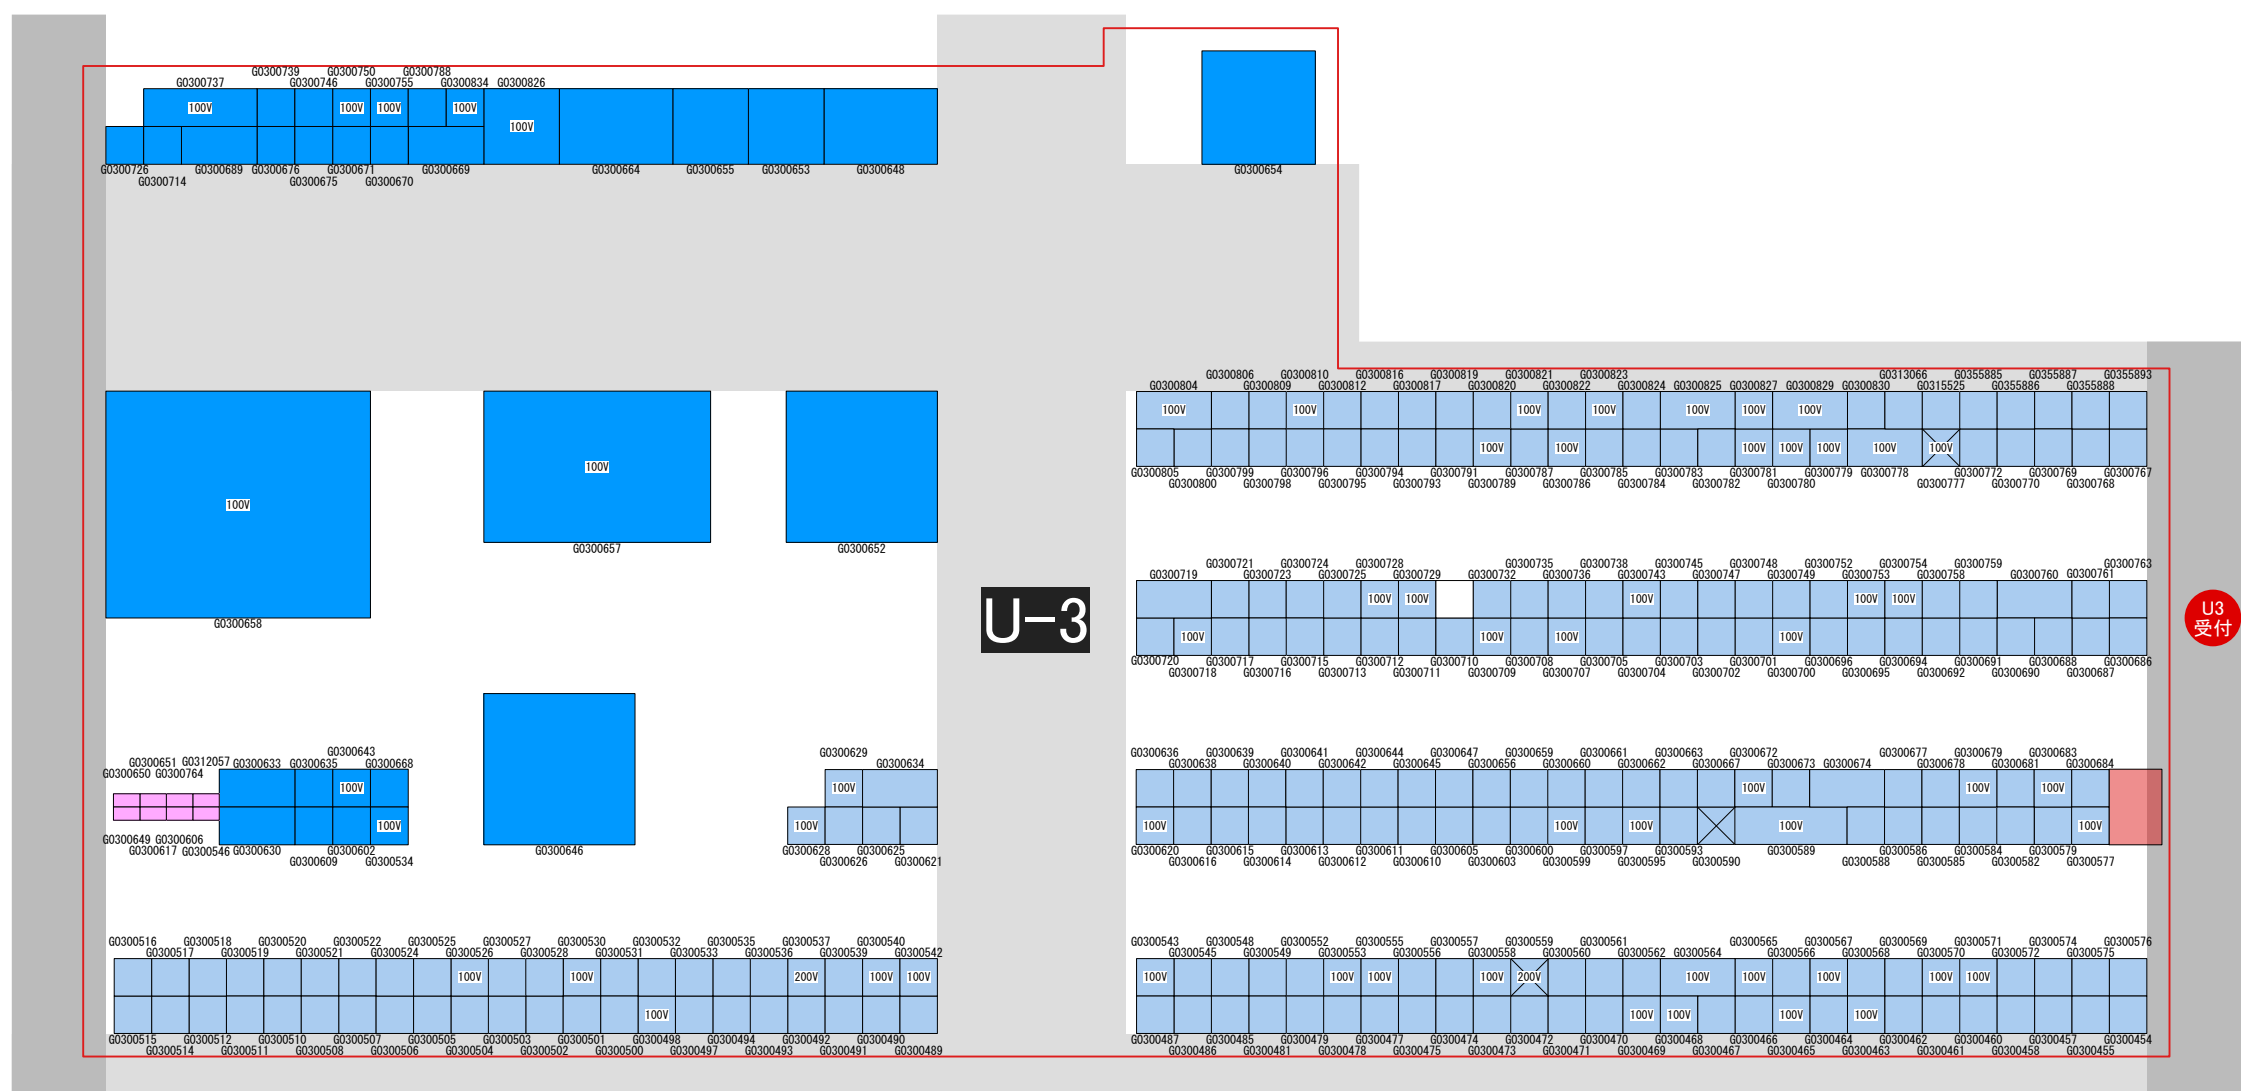

- 台置き
- 床置
- パネルパッケージ
- 100
  200 100v/200v電源
- インターネット(有線)
- X 中棚