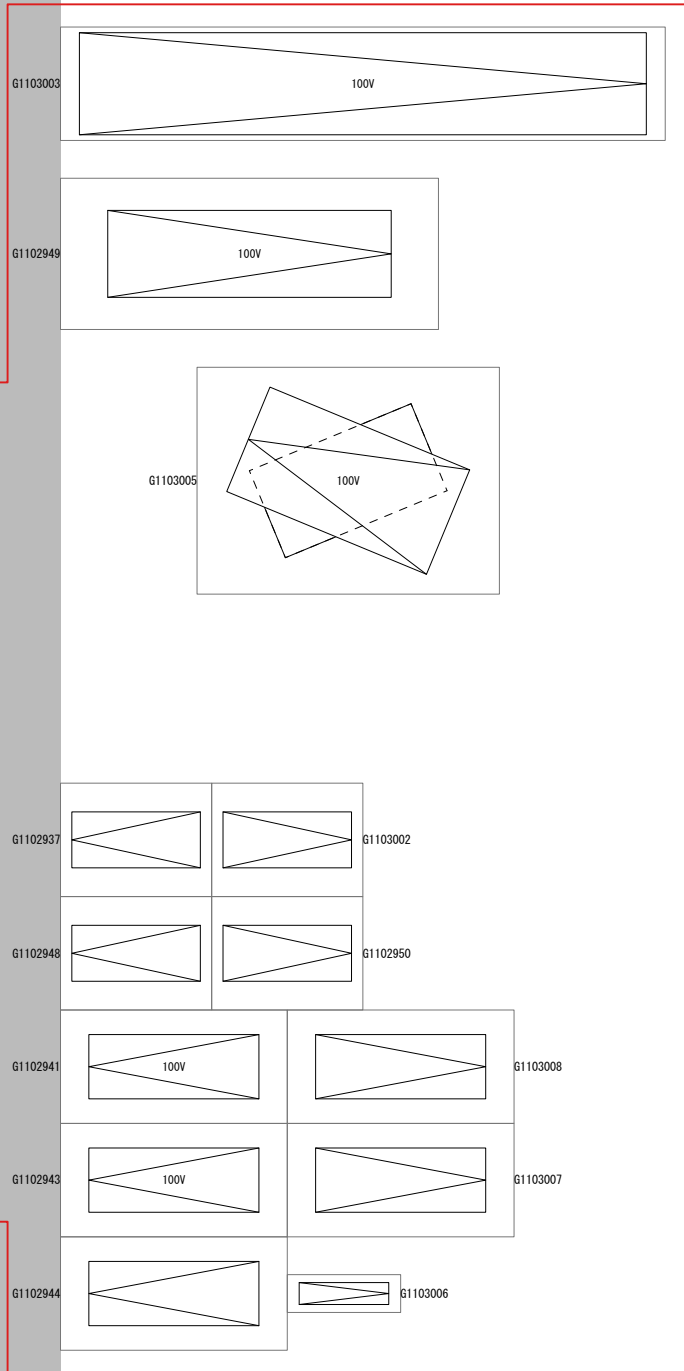

2024年度グッドデザイン賞二次審査会 会場図 幕張メッセ(4~8ホール)

- 台置き
- 床置
- パネルパッケージ
- 100
200 100v/200v電源
- インターネット（有線）
- X 中棚

- 台置き
- 床置
- パネルパッケージ
- 100
200 100v/200v電源
- インターネット(有線)
- 中棚

- 台置き
- 床置
- パネルパッケージ
- 100
200 100v/200v電源
- インターネット(有線)
- X 中棚

U8 受付

U-8

-  台置き
-  床置
-  パネルパッケージ
-  100v/200v電源
-  インターネット(有線)
-  中棚

- 台置き
- 床置
- パネルパッケージ
- 100
200 100v/200v電源
- インターネット(有線)
- X 中棚

- 台置き
- 床置
- パネルパッケージ
- 100
200 100v/200v電源
- インターネット 有線
- X 中棚

-  台置き
-  床置
-  パネルパッケージ
-  100v/200v電源
-  インターネット 有線)
-  中棚