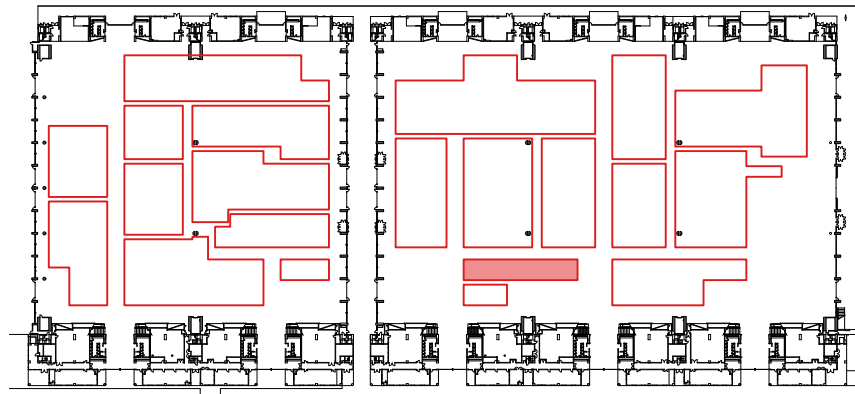

- 台置き
- 床置
- パネルパッケージ
- 100
  200 100v/200v電源
- インターネット（有線）
- X 中棚