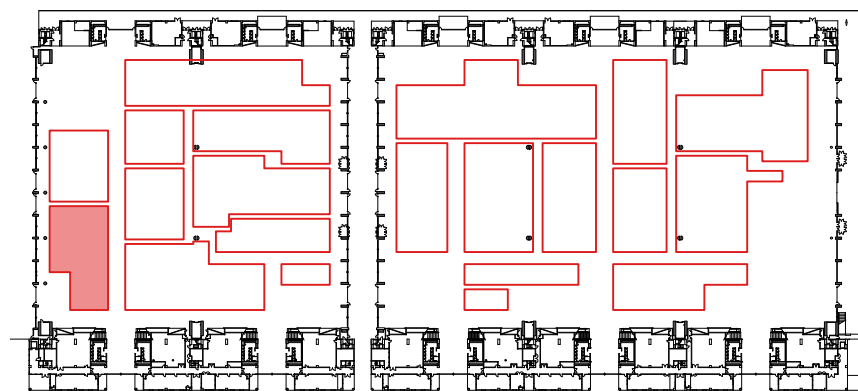

- 台置き
- 床置
- パネルパッケージ
- 100
  200 100v/200v電源
- インターネット(有線)
- 中棚