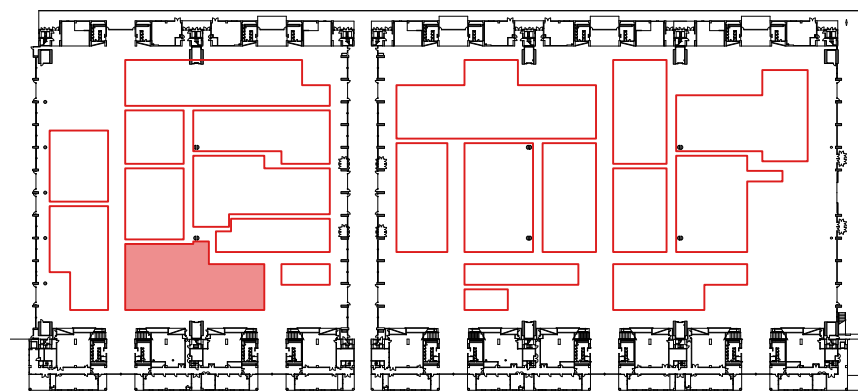

- 台置き
- 床置
- パネルパッケージ
- 100
  200 100v/200v電源
- インターネット(有線)
- X 中棚