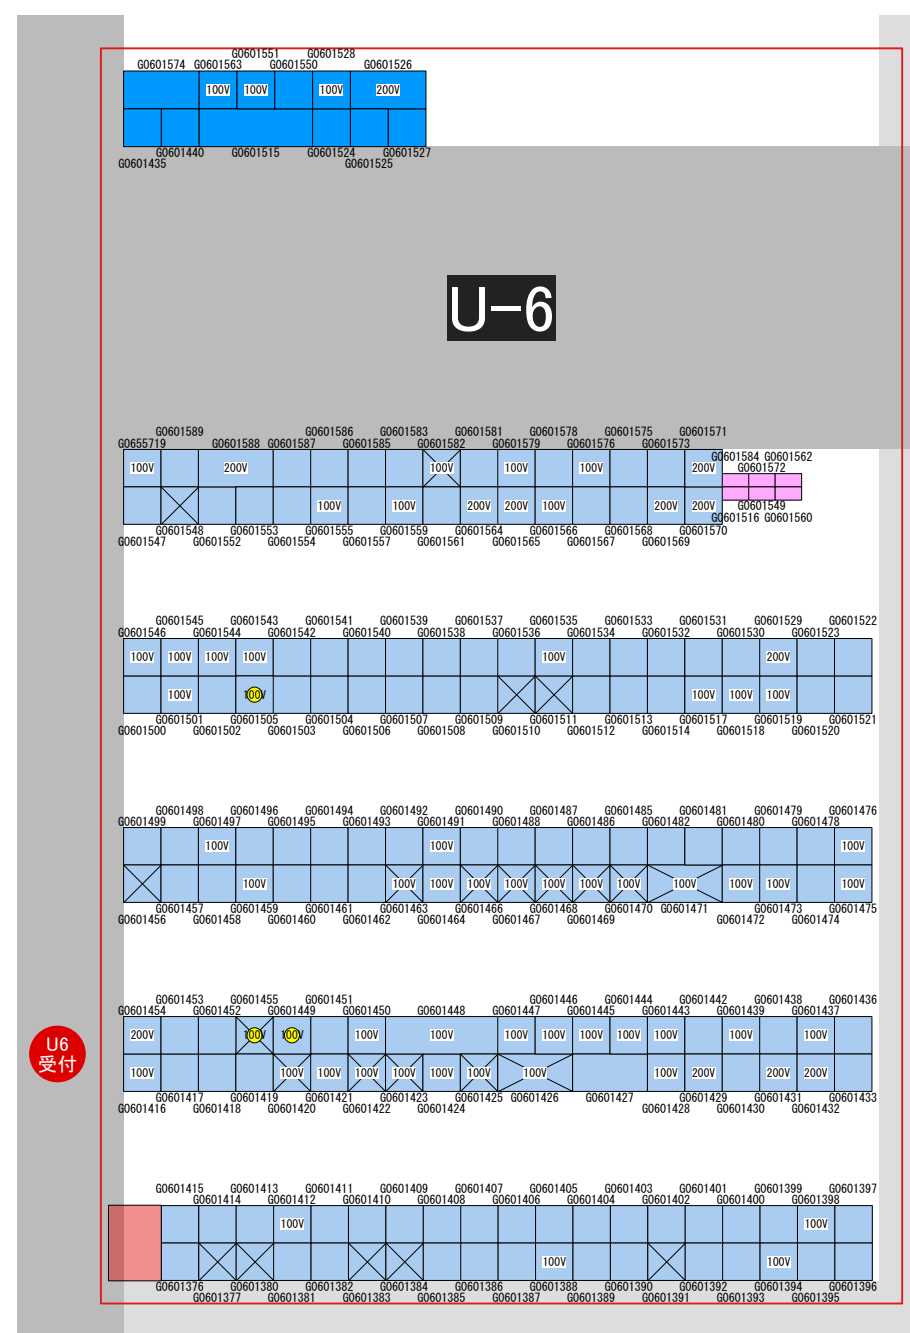

2024年度グッドデザイン賞二次審査会 会場図 幕張メッセ(4~8ホール)

- 台置き
- 床置
- パネルパッケージ
- 100
200 100v/200v電源
- インターネット（有線）
- X 中棚

- 台置き
- 床置
- パネルパッケージ
- 100
200 100v/200v電源
- インターネット(有線)
- 中棚

- 台置き
- 床置
- パネルパッケージ
- 100
200 100v/200v電源
- インターネット(有線)
- X 中棚

U4 受付

U-4

- 台置き
- 床置
- パネルパッケージ
- 100
200 100v/200v電源
- インターネット 有線
- X 中棚

- 台置き
- 床置
- パネルパッケージ
- 100
200 100v/200v電源
- インターネット(有線)
- X 中棚

-  台置き
-  床置
-  パネルパッケージ
-  100v/200v電源
-  インターネット 有線
-  中棚

-  台置き
-  床置
-  パネルパッケージ
-  100v/200v電源
-  インターネット(有線)
-  中棚