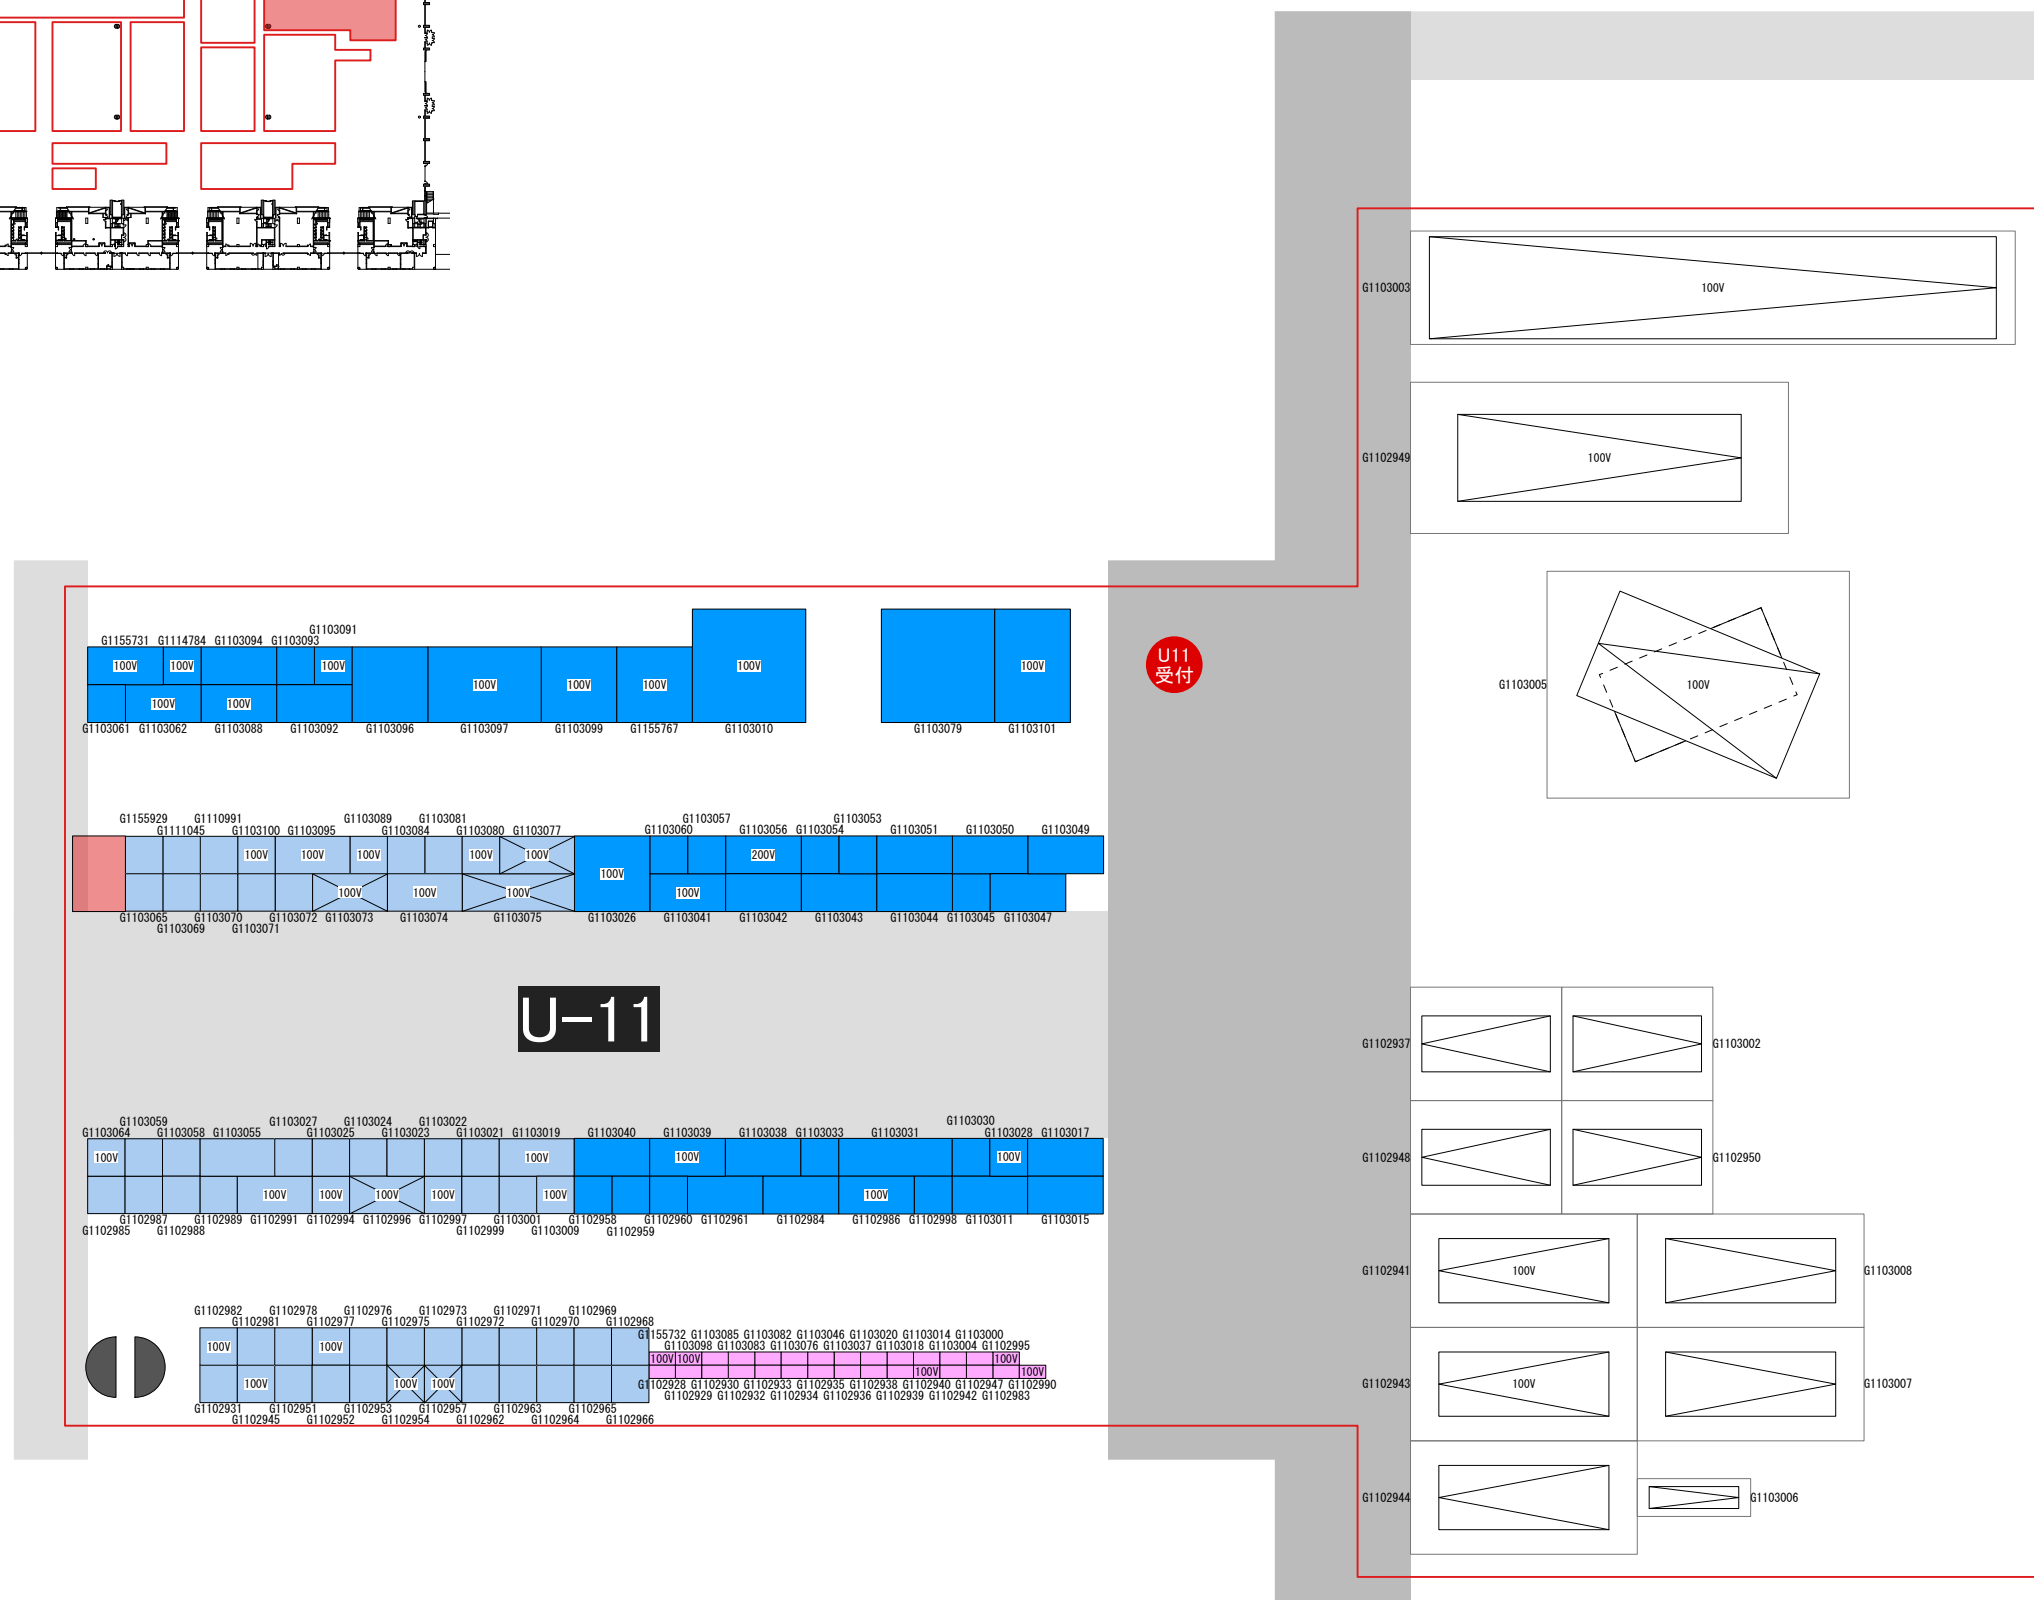

2024年度グッドデザイン賞二次審査会 会場図 幕張メッセ(4~8ホール)

- 台置き
- 床置
- パネルパッケージ
- 100
200 100v/200v電源
- インターネット（有線）
- X 中棚

- 台置き
- 床置
- パネルパッケージ
- 100
200 100v/200v電源
- インターネット(有線)
- 中棚

- 台置き
- 床置
- パネルパッケージ
- 100
200 100v/200v電源
- インターネット(有線)
- X 中棚

U8 受付

U-8

-  台置き
-  床置
-  パネルパッケージ
-  100v/200v電源
-  インターネット(有線)
-  中棚

- 台置き
- 床置
- パネルパッケージ
- 100
200 100v/200v電源
- インターネット(有線)
- X 中棚

- 台置き
- 床置
- パネルパッケージ
- 100
200 100v/200v電源
- インターネット 有線
- X 中棚

-  台置き
-  床置
-  パネルパッケージ
-  100v/200v電源
-  インターネット 有線)
-  中棚