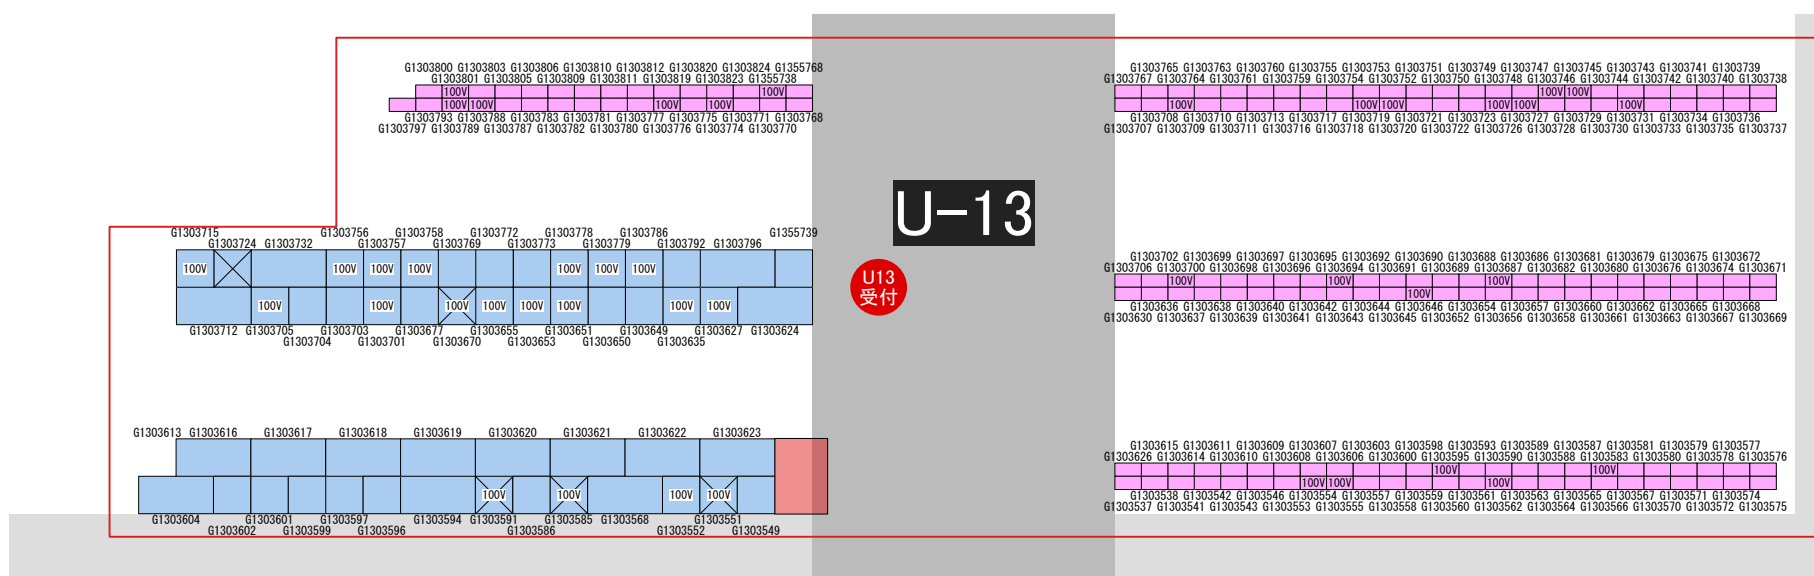

- 台置き
- 床置
- パネルパッケージ
- 100v/200v電源
- インターネット 有線
- 中棚