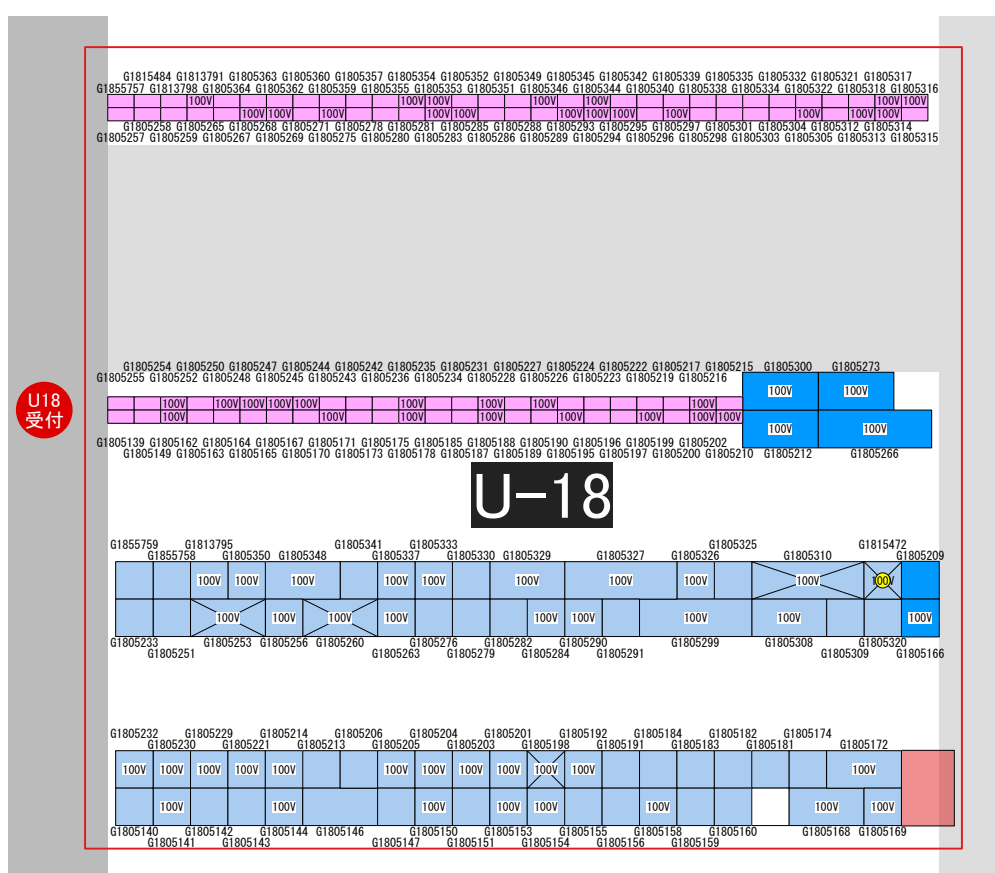

- 台置き
- 床置
- パネルパッケージ
- 100v/200v電源
- インターネット(有線)
- 中棚