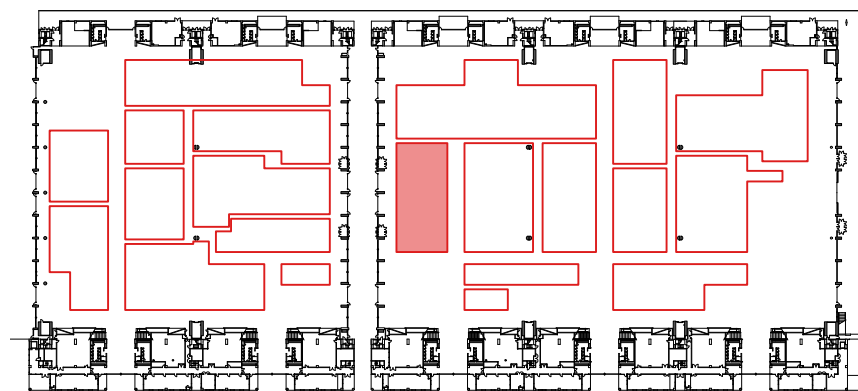

- 台置き
- 床置
- パネルパッケージ
- 100
  200 100v/200v電源
- インターネット(有線)
- X 中棚