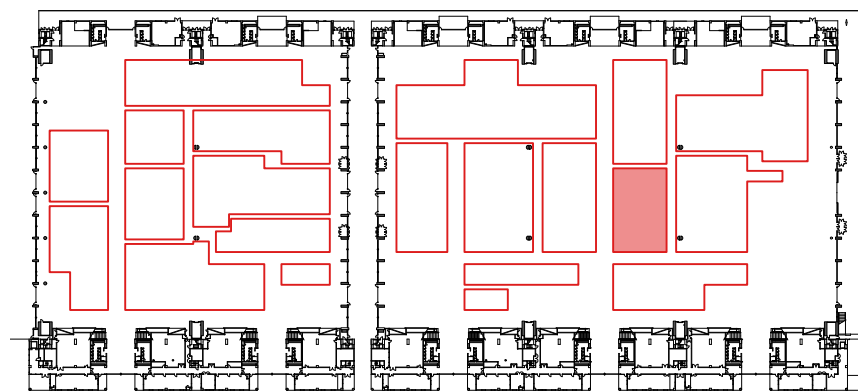

- 台置き
- 床置
- パネルパッケージ
- 100v/200v電源
- インターネット 有線
- 中棚