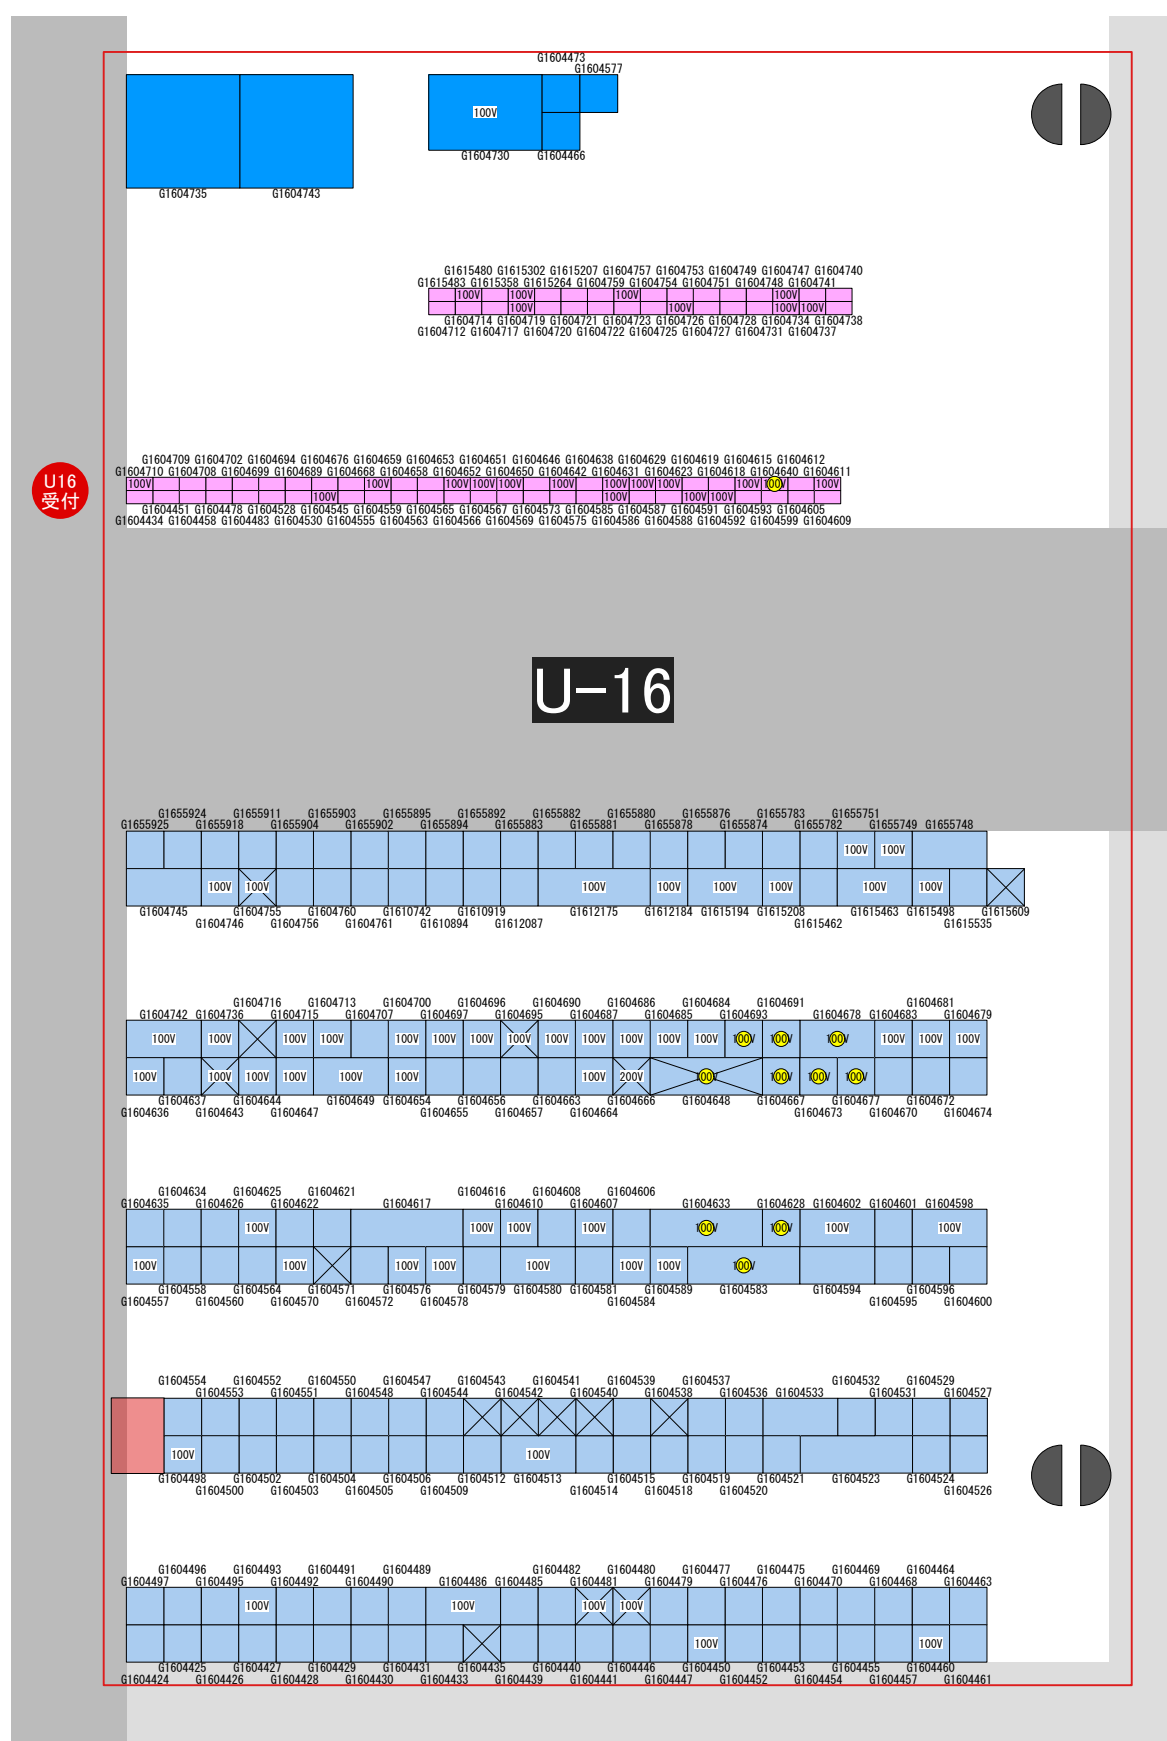

- 台置き
- 床置
- パネルパッケージ
- 100
  200 100v/200v電源
- インターネット(有線)
- X 中棚