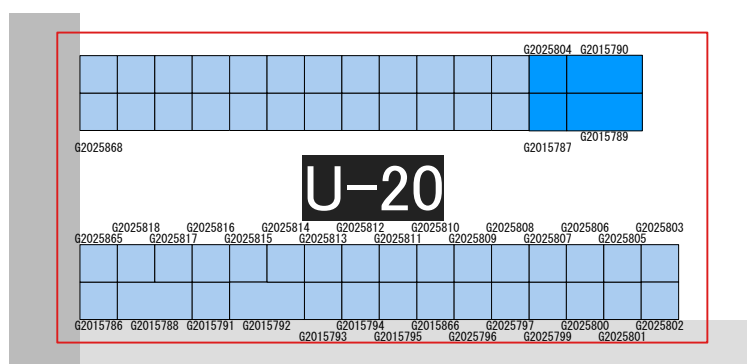

- 台置き
- 床置
- パネルパッケージ
- 100
200 100v/200v電源
- インターネット(有線)
- X 中棚

- 台置き
- 床置
- パネルパッケージ
- 100
200 100v/200v電源
- インターネット 有線
- X 中棚

-  台置き
-  床置
-  パネルパッケージ
-  100v/200v電源
-  インターネット(有線)
-  中棚

- 台置き
- 床置
- パネルパッケージ
- 100
200 100v/200v電源
- インターネット(有線)
- X 中棚