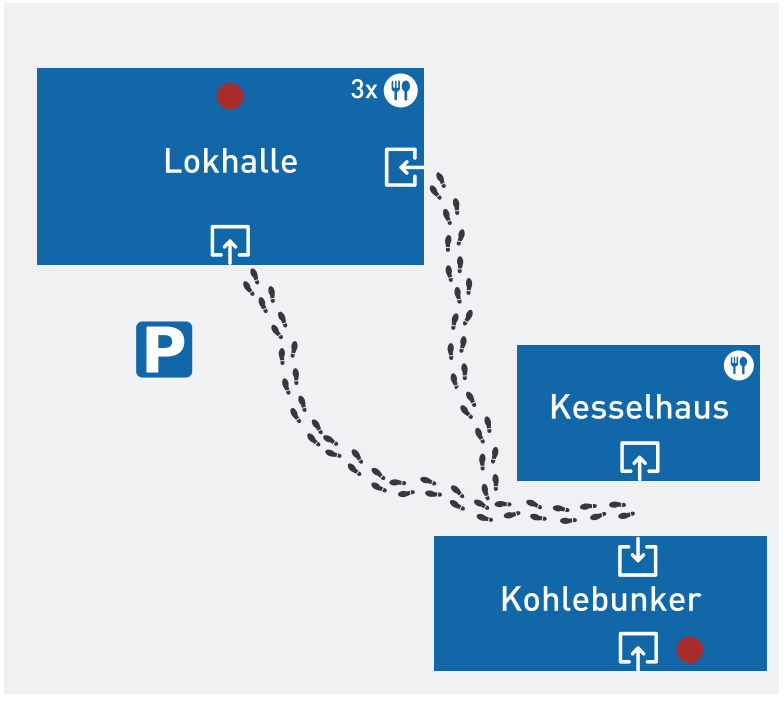

Site Plan

Am Ausbesserungswerk

Talks

- Lokhalle - Dampfdom
- Lokhalle - Stellwerk I + II
- Lokhalle - Rollenprüfstand I + II
- Lokhalle - Strietzel I + II
- Lokhalle - Röhr/Geistdörfer
- Kohlebunker I + II

- Exhibits:** Kesselhaus
AI Corner: Kohlebunker

Catering

- Catering 1 (Rotunde)
- Catering 2 (Highline)
- Catering 3 (Motorworld Inn + Beer Garden)
- Catering 4 (Kesselhaus)

Registration ●

Meeting Point MuniHac 

Lokhalle