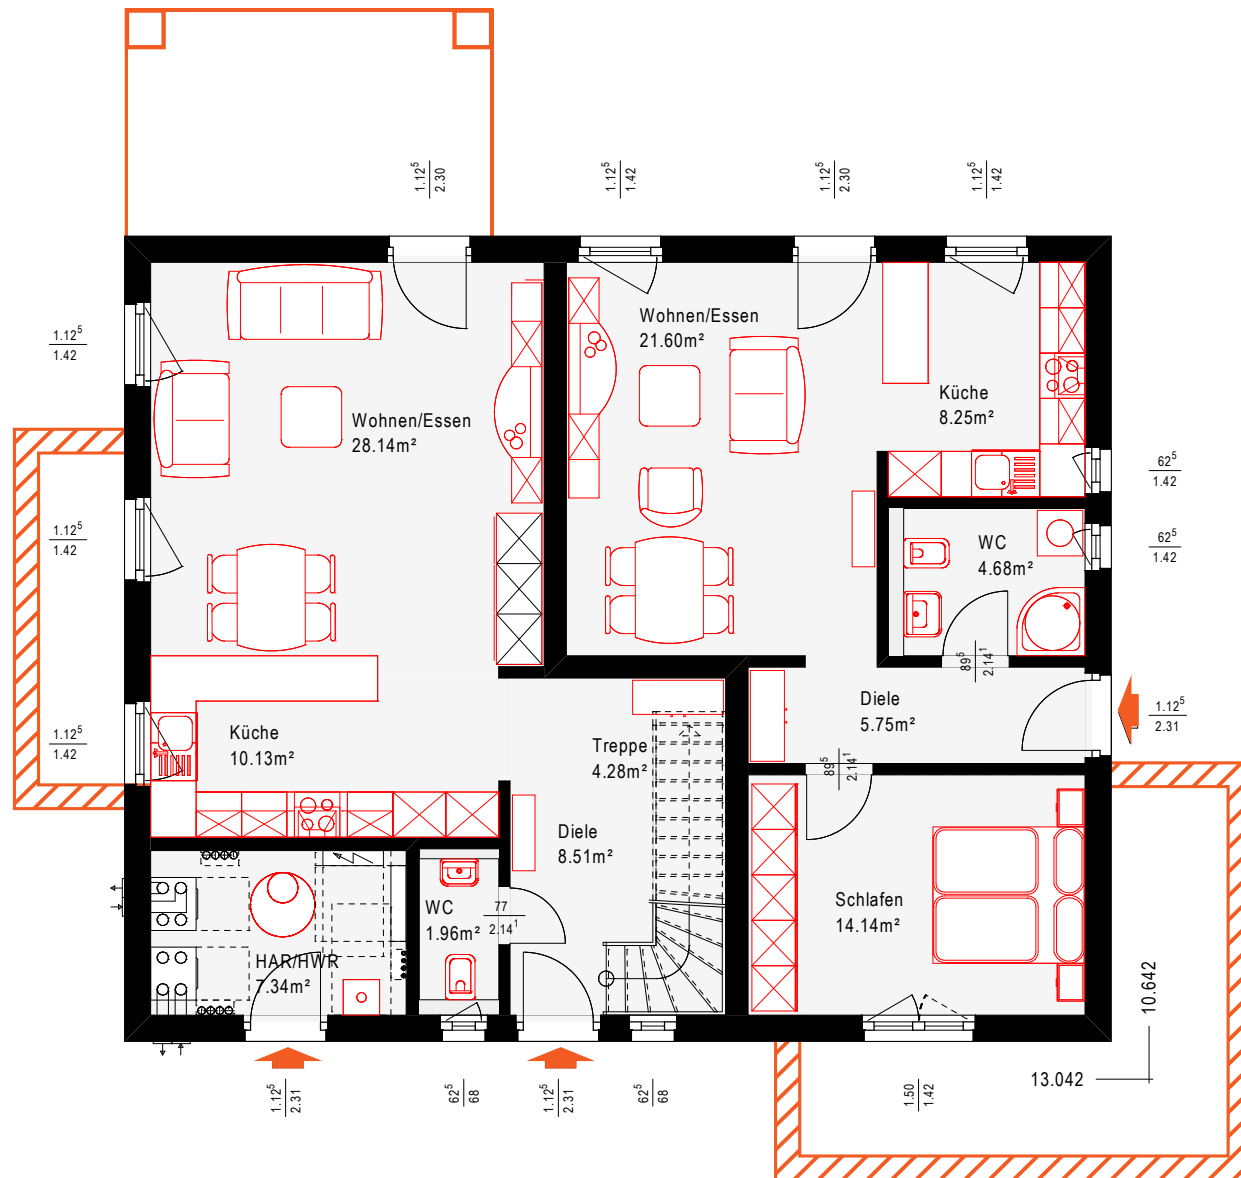

Hausreihe: Generationenhaus

Nettogrundfläche EG: 114,78 m²
 Nettogrundfläche OG: 114,84 m²
 Nettogrundfläche gesamt: 229,62 m²
 Dachform: Flachdach

Stand: Dezember 2018

Hausreihe: Generationenhaus

Nettogrundfläche EG: 114,78 m²
 Nettogrundfläche OG: 114,84 m²
 Nettogrundfläche gesamt: 229,62 m²
 Dachform: Flachdach

Stand: Dezember 2018

(Maßstab 1:100)

OKAL
 zuhause MIT
 SYSTEM