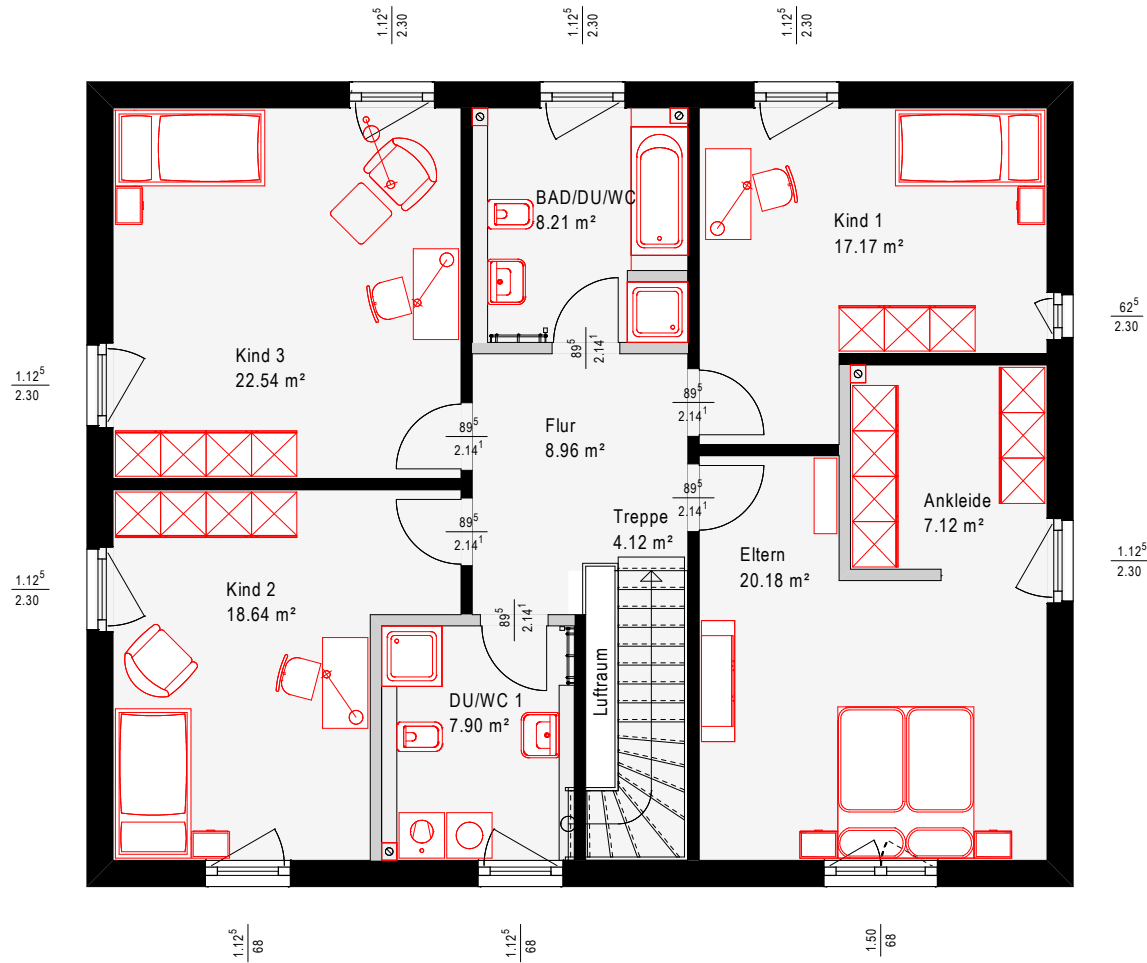

Hausreihe: Generationenhaus

Nettogrundfläche EG: 114,78 m²
 Nettogrundfläche OG: 114,84 m²
 Nettogrundfläche gesamt: 229,62 m²
 Dachform: Flachdach

Stand: Dezember 2018

Hausreihe: Generationenhaus

Nettogrundfläche EG: 114,78 m²
 Nettogrundfläche OG: 114,84 m²
 Nettogrundfläche gesamt: 229,62 m²
 Dachform: Flachdach

Stand: Dezember 2018

(Maßstab 1:100)

OKAL
 zuhause MIT
 SYSTEM