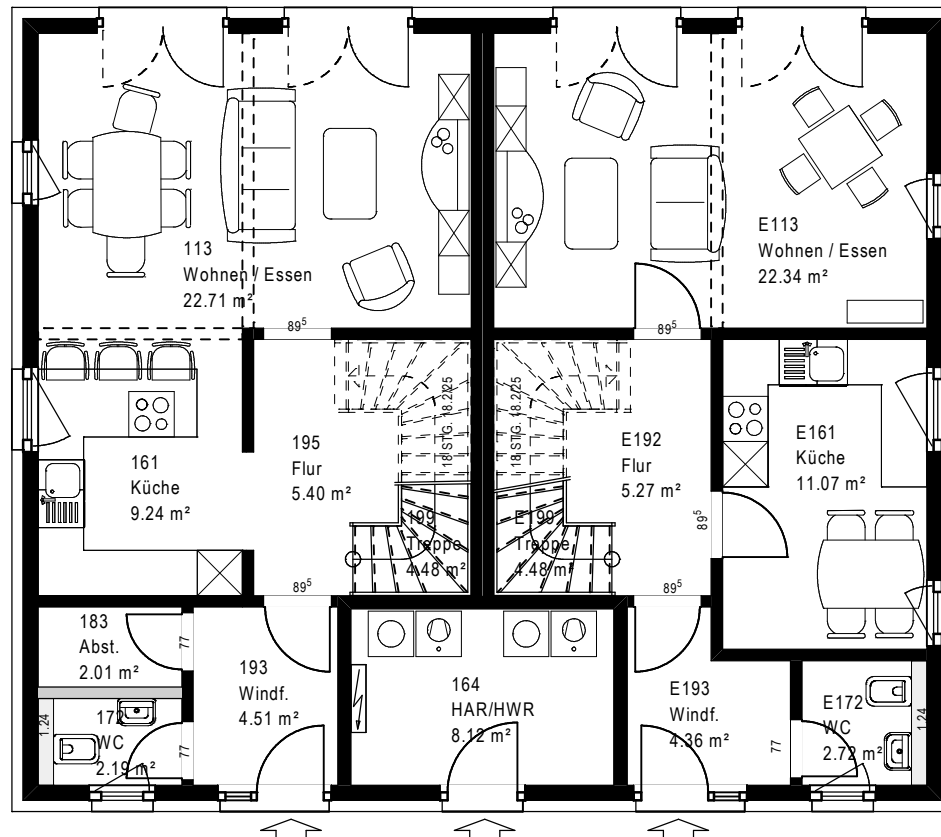

Hausreihe: Generationenhaus

Nettogrundfläche EG: 108,91 m²
 Nettogrundfläche DG: 106,17 m²
 Nettogrundfläche gesamt: 215,08 m²
 Kniestock: 1,5 m
 Dachneigung: 38°
 Dachform: Satteldach

Stand: Dezember 2018