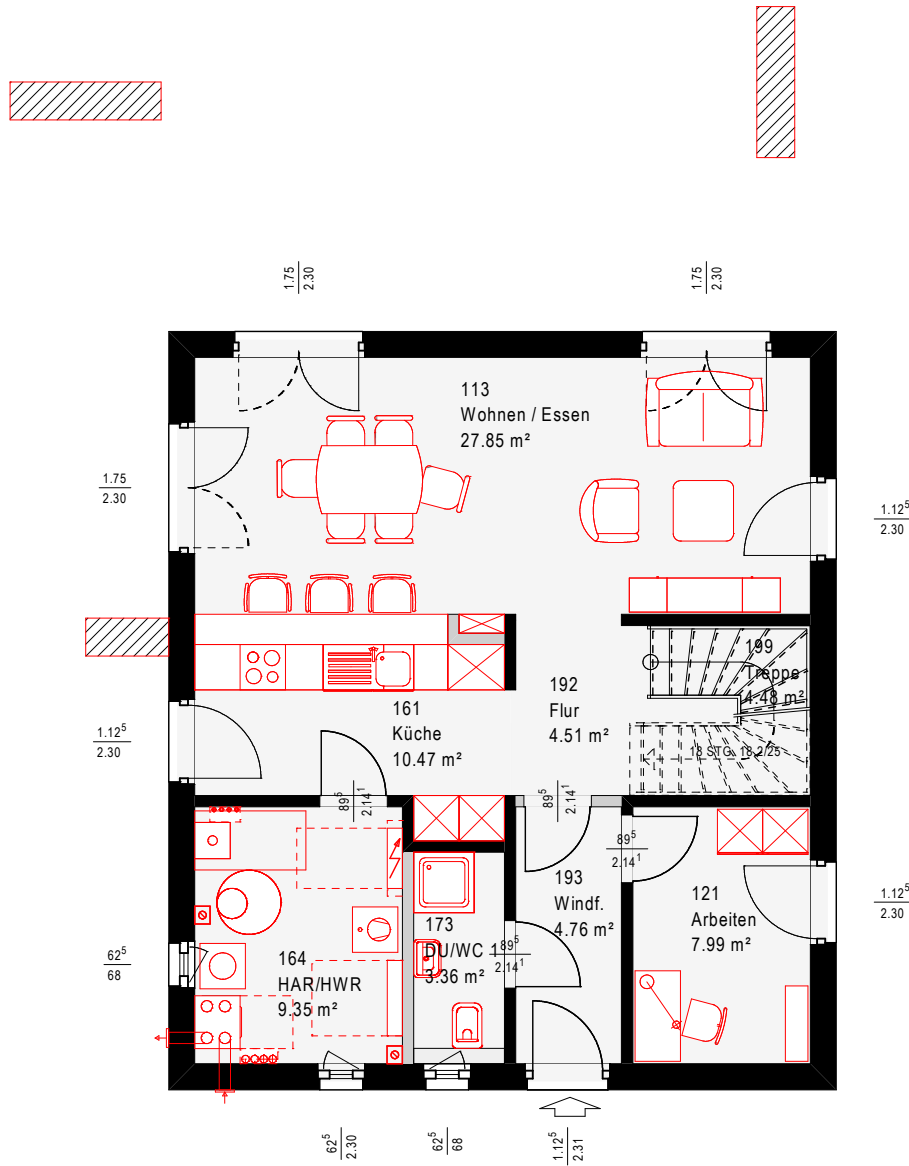

Hausreihe: Einfamilienhaus

Nettogrundfläche EG: 72,77 m²
 Nettogrundfläche DG: 70,61 m²
 Nettogrundfläche gesamt: 143,38 m²
 Dachform: Flachdach

Stand: Dezember 2018

(Maßstab 1:100)

OKAL
 zuhause MIT
 SYSTEM