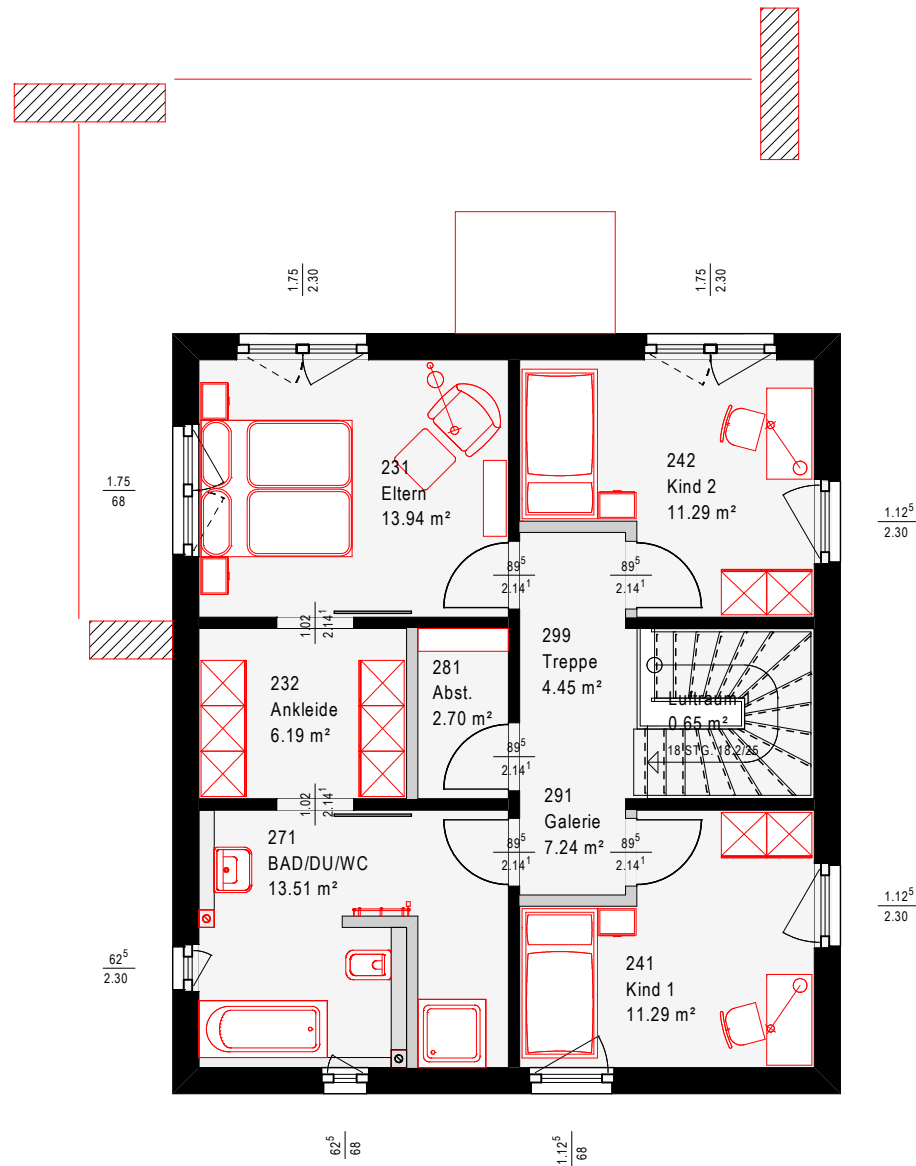

Hausreihe: Einfamilienhaus

Nettogrundfläche EG: 72,77 m²
 Nettogrundfläche DG: 70,61 m²
 Nettogrundfläche gesamt: 143,38 m²
 Dachform: Flachdach

Stand: Dezember 2018

(Maßstab 1:100)

OKAL
 zuhause MIT
 SYSTEM