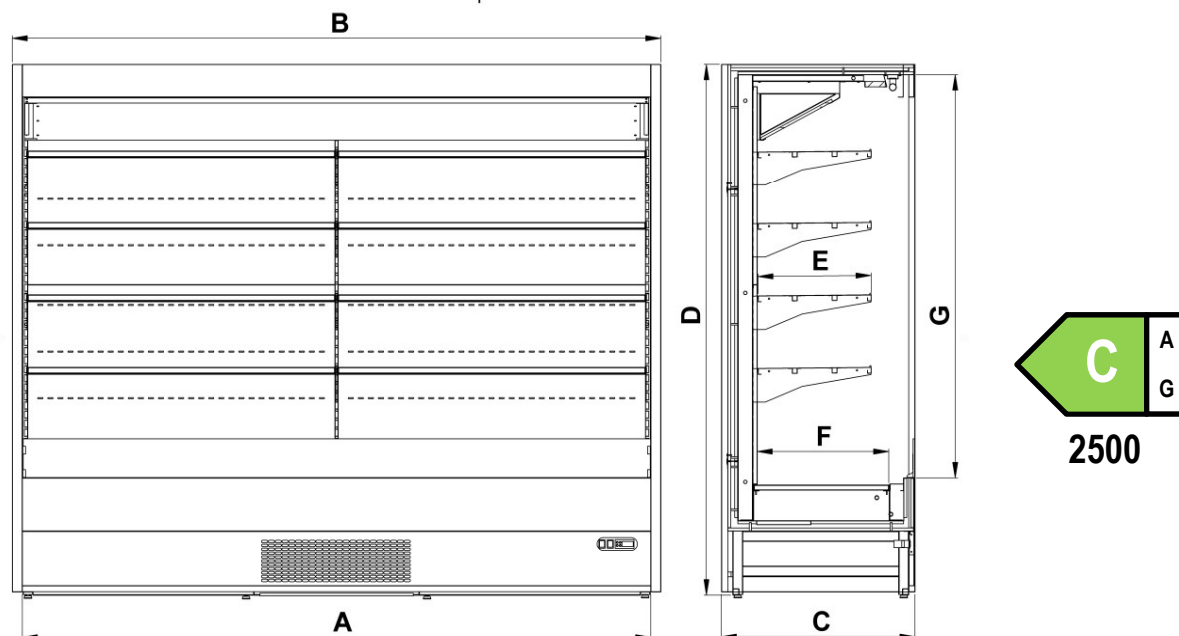

CARACTERISTICI CONSTRUCTIVE

CONFIGURATII DISPONIBILE | 1000 1250 1875 2000 2500 2500 3750