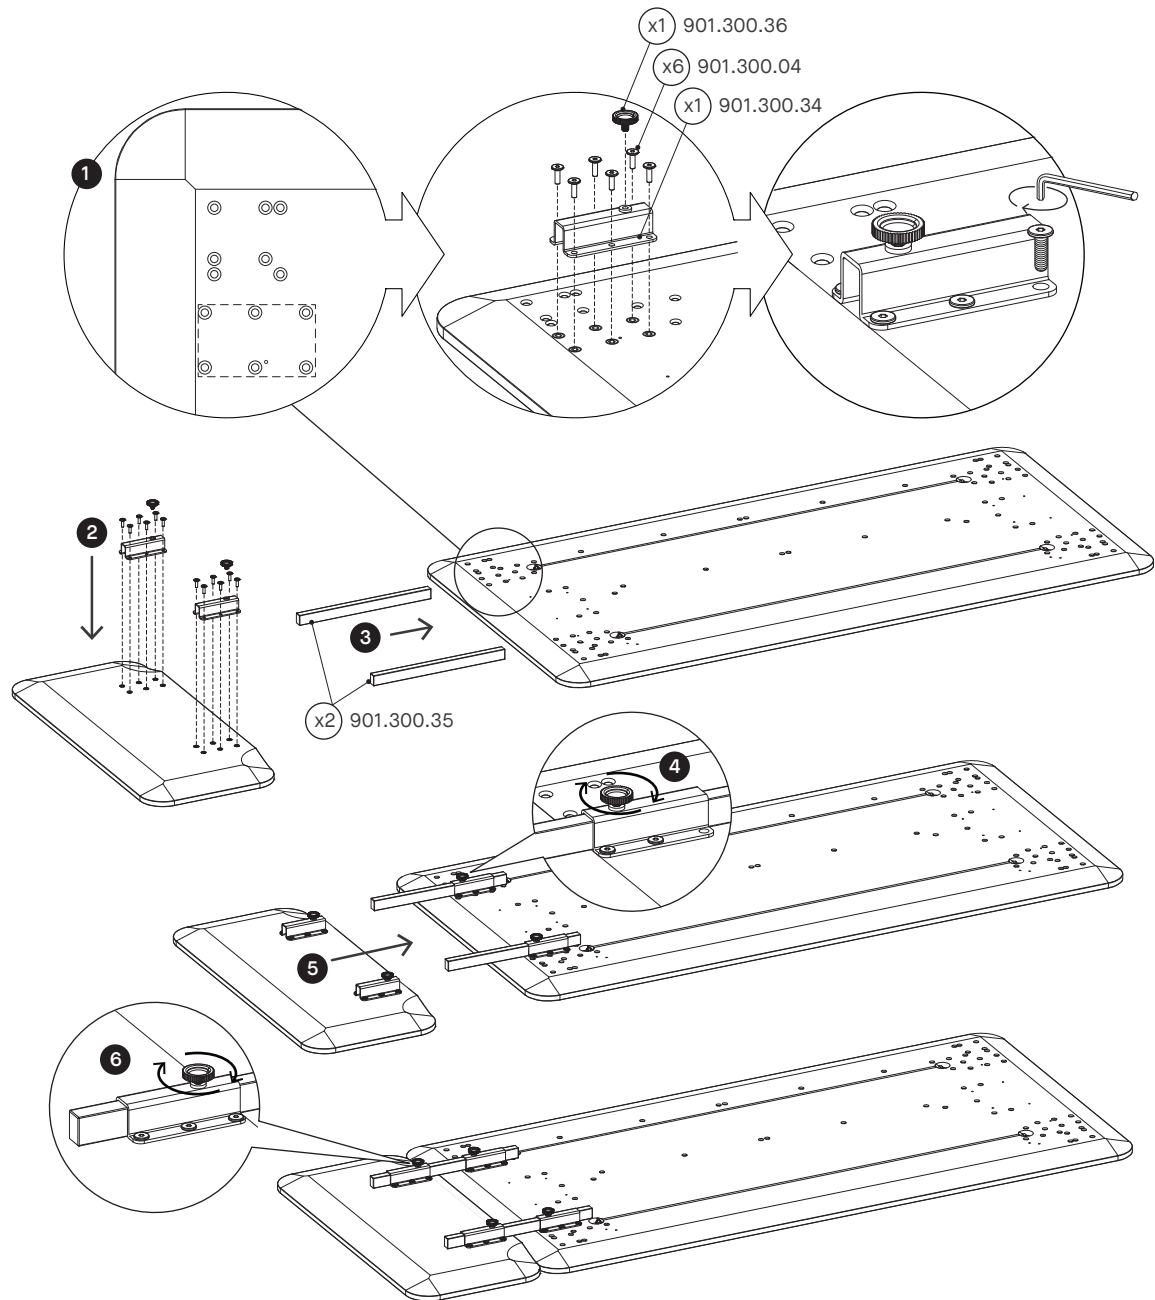

90x90

140x90

180x90

220x90

120x70

160x70

mycs GmbH

Am Treptower Park 28-30 (Haus C)
12435 Berlin