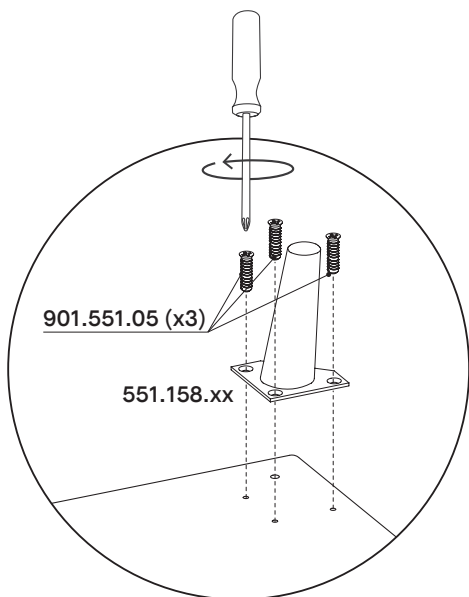

551.164.xx

551.165.xx

551.162.xx

551.163.xx

p. 20 - 25

551.167.xx (L= 91 cm)

551.168.xx (L= 69 cm)

551.169.xx (L= 81 cm)

551.170.xx (L= 89 cm)

551.171.xx (L= 101 cm)

551.172.xx (L= 109 cm)

551.173.xx (L= 121 cm)

551.174.xx (L= 55 cm)

4.

- Match holes of fixing plates to holes in bases.
- Verschraube die Bohrungen in den Füßen mit den entsprechenden Vorbohrungen im Sofamodul.
- Alignez la platine de fixation sur les pré-perçements de la base.