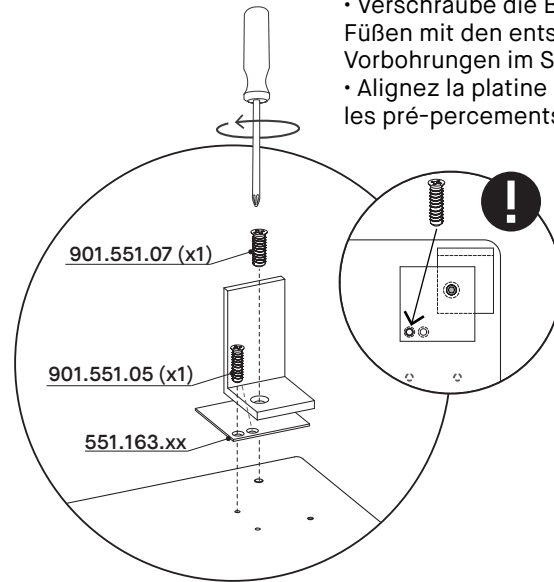

4.

- Match holes of fixing plates to holes in bases.
- Verschraube die Bohrungen in den Füßen mit den entsprechenden Vorbohrungen im Sofamodul.
- Aligned la platine de fixation sur les pré-perçements de la base.