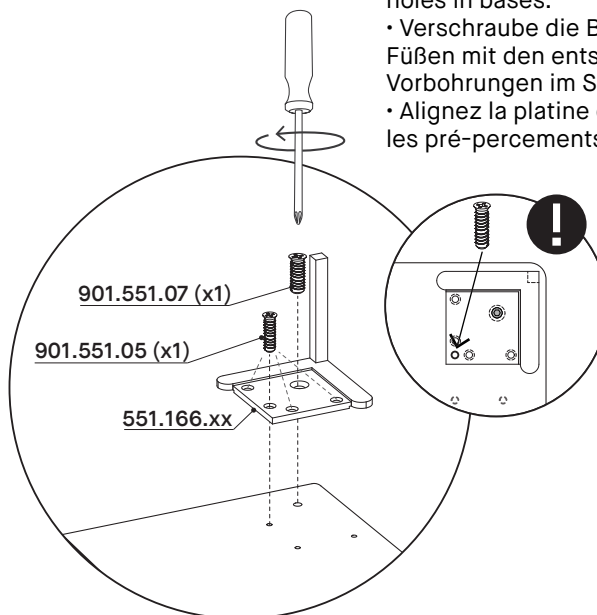

551.164.xx

551.165.xx

551.162.xx

551.163.xx

p. 20 - 25

551.167.xx (L= 91 cm)

551.168.xx (L= 69 cm)

551.169.xx (L= 81 cm)

551.170.xx (L= 89 cm)

551.171.xx (L= 101 cm)

551.172.xx (L= 109 cm)

551.173.xx (L= 121 cm)

551.174.xx (L= 55 cm)

4.

- Match holes of fixing plates to holes in bases.
- Verschraube die Bohrungen in den Füßen mit den entsprechenden Vorbohrungen im Sofamodul.
- Alignez la platine de fixation sur les pré-perçements de la base.

4.

- Match holes of fixing plates to holes in bases.
- Verschraube die Bohrungen in den Füßen mit den entsprechenden Vorbohrungen im Sofamodul.
- Aligned la platine de fixation sur les pré-perçements de la base.