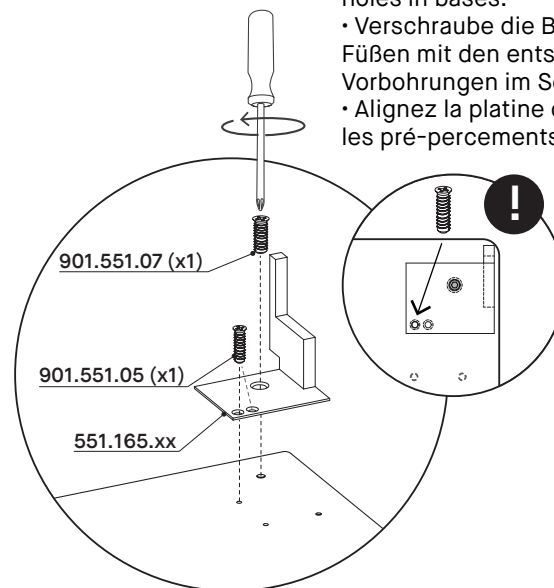

551.164.xx

551.165.xx

551.162.xx

551.163.xx

p. 20 - 25

551.167.xx (L= 91 cm)

551.168.xx (L= 69 cm)

551.169.xx (L= 81 cm)

551.170.xx (L= 89 cm)

551.171.xx (L= 101 cm)

551.172.xx (L= 109 cm)

551.173.xx (L= 121 cm)

551.174.xx (L= 55 cm)

4.

- Match holes of fixing plates to holes in bases.
- Verschraube die Bohrungen in den Füßen mit den entsprechenden Vorbohrungen im Sofamodul.
- Alignez la platine de fixation sur les pré-perçements de la base.

4.

- Match holes of fixing plates to holes in bases.
- Verschraube die Bohrungen in den Füßen mit den entsprechenden Vorbohrungen im Sofamodul.
- Aligned la platine de fixation sur les pré-perçements de la base.