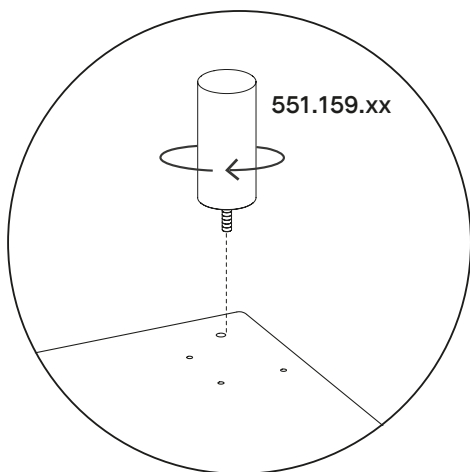

551.164.xx

551.165.xx

551.162.xx

551.163.xx

p. 20 - 25

551.167.xx (L= 91 cm)

551.168.xx (L= 69 cm)

551.169.xx (L= 81 cm)

551.170.xx (L= 89 cm)

551.171.xx (L= 101 cm)

551.172.xx (L= 109 cm)

551.173.xx (L= 121 cm)

551.174.xx (L= 55 cm)

4.

- Match holes of fixing plates to holes in bases.
- Verschraube die Bohrungen in den Füßen mit den entsprechenden Vorbohrungen im Sofamodul.
- Alignez la platine de fixation sur les pré-perçements de la base.