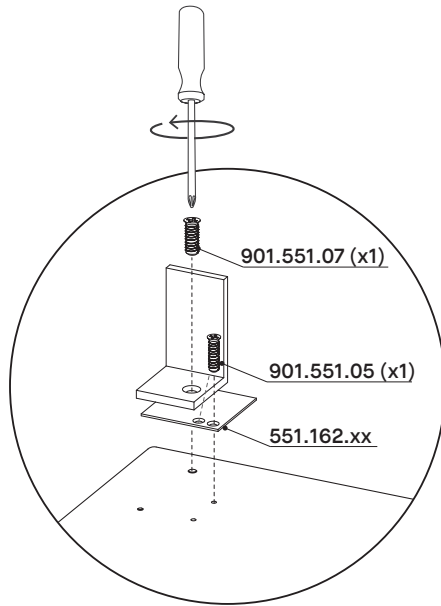

4.

- Match holes of fixing plates to holes in bases.
- Verschraube die Bohrungen in den Füßen mit den entsprechenden Vorbohrungen im Sofamodul.
- Aligned la platine de fixation sur les pré-perçements de la base.