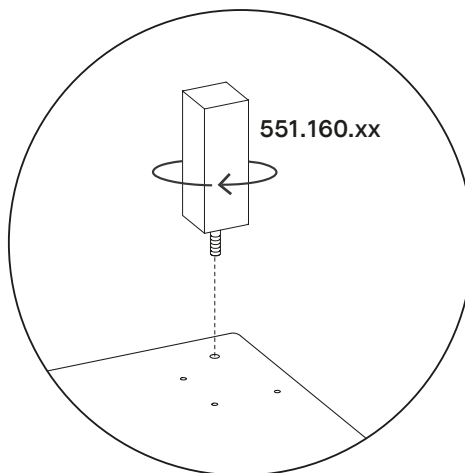

551.164.xx

551.165.xx

551.162.xx

551.163.xx

p. 20 - 25

551.167.xx (L= 91 cm)

551.168.xx (L= 69 cm)

551.169.xx (L= 81 cm)

551.170.xx (L= 89 cm)

551.171.xx (L= 101 cm)

551.172.xx (L= 109 cm)

551.173.xx (L= 121 cm)

551.174.xx (L= 55 cm)

4.

- Match holes of fixing plates to holes in bases.
- Verschraube die Bohrungen in den Füßen mit den entsprechenden Vorbohrungen im Sofamodul.
- Alignez la platine de fixation sur les pré-perçements de la base.