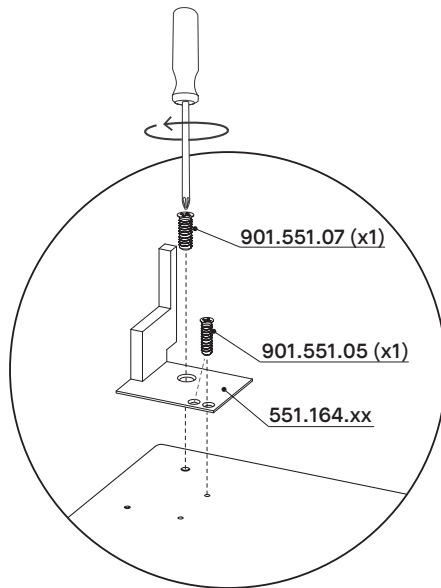

- Match holes of fixing plates to holes in bases.
- Verschraube die Bohrungen in den Füßen mit den entsprechenden Vorbohrungen im Sofamodul.
- Aligned la platine de fixation sur les pré-perçements de la base.