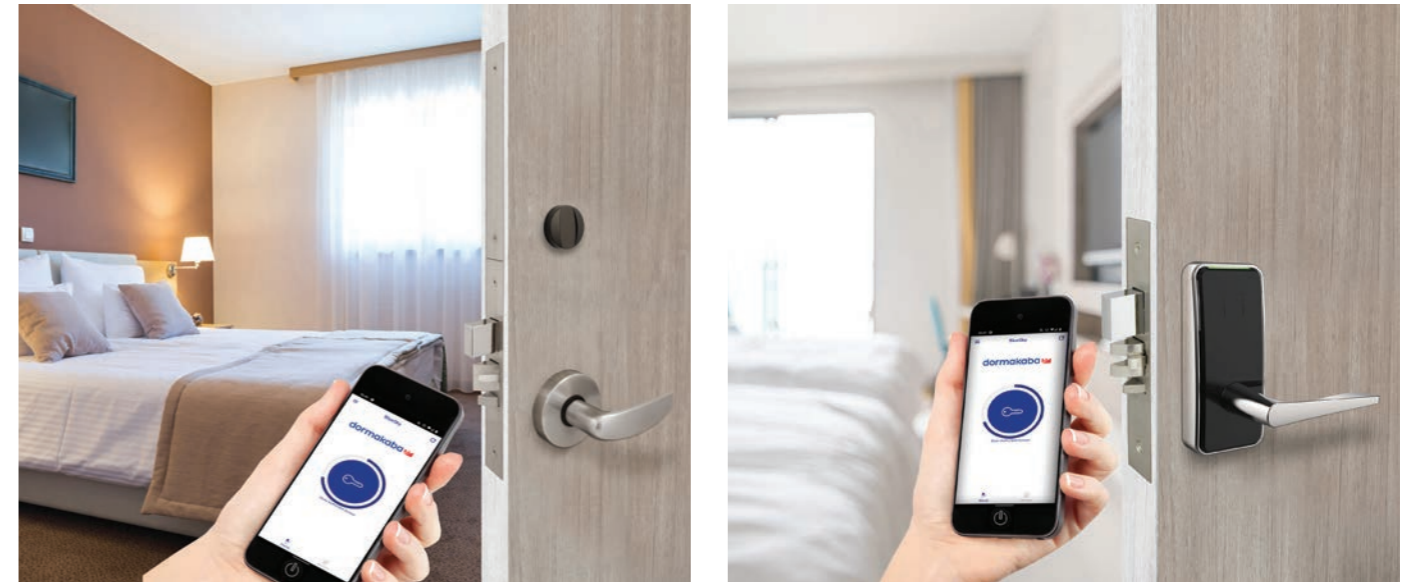

Asansör Yönetimi

Otel sektöründe misafirlerimizin güvenliğini ve konforunu her zaman ön planda tutuyoruz. Bu bağlamda, gelişmiş asansör kat yönetimi sistemimiz ile misafirlerimizin ve personelimizin güvenliğini maksimum seviyede sağlıyoruz. Asansör içerisindeki kart okuyucu ile belirli katlara erişim sağlayabilirsiniz.

Mobil Erişim:

Hızlı, güvenli ve kullanışlı.

Misafirler sadece kendi akıllı telefonlarını kullanarak odalarına erişebilirler. dormakaba'nın mobil erişim çözümleri hem otel hem de misafirler için güvenlidir. Resepsiyonda sıraya girmek zorunda kalmadan giriş ve çıkış yapmak için uygun bir yol sağlar.

Mekan yönetimini nasıl geliştirebilirsiniz?

Esnek ve entegre sistemler ile.

Kolay erişim

Dijital bareller, sesli giriş sinyallerine sahip akıllı kilitlerdir. Kompakt, enerji tasarruflu ve kablosuz yapısı ile kurulumu son derece basittir.