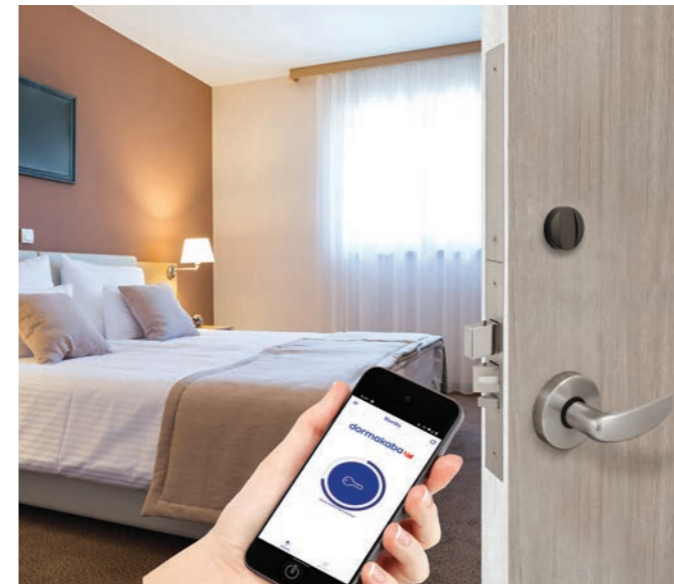

Mobil Erişim:

Hızlı, güvenli ve kullanışlı.

Misafirler sadece kendi akıllı telefonlarını kullanarak odalarına erişebilirler. dormakaba'nın mobil erişim çözümleri hem otel hem de misafirler için güvenlidir. Resepsiyonda sıraya girmek zorunda kalmadan giriş ve çıkış yapmak için uygun bir yol sağlar.

Avantajlarınız

- Misafirlerinizin check-in masasını atlayıp doğrudan odalarına gitmelerini sağlayın
- Sosyal mesafe önlemlerine maruz kalmayı en aza indirin
- Misafir anahtar kartları ile temastan kaçının
- Birden fazla oda anahtarını uygulamaya kaydedebilir ve oda numaralarınızı uygulamadan görüntüleyebilirsiniz
- Akıllı telefon veya akıllı saat üzerinden oda erişiminin keyfini çıkarın
- Ön büro personelinin sayısını optimize ederek otel operasyonunu kolaylaştırın
- Personel iş akışını yeniden düzenleyin
- Misafir anahtar kartlarının sayısını azaltın

Mobil erişim fonksiyonlu kilit

Confidant RFID otel kilidi, modern, lineer tasarımı oda kapısındaki elektronik erişim kontrolü ile birleştirir. Kapı kilitlerine konumdan bağımsız olarak yetki verilebilir. Güç veya veri kablolarının yönlendirilmesine gerek yoktur. Bluetooth Low Energy (BLE) ve dormakaba Mobil Erişim Çözümleri sayesinde konuklar mobil cihazlarını oda anahtarı olarak kullanabilir.

Saflok Quantum Pixel

Çağdaş bir tasarıma sahip kompakt elektronik kapı kilidi. Teknoloji, minimalist bir görünüm için kapının içine gizlenmiştir.