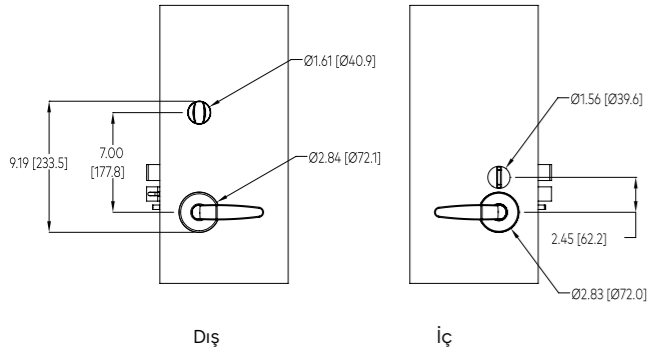

Quantum Pixel

Elektronik Otel Kilidi

Özellikler

- Minimal tasarıma sahip modüler kilit tipi
- RFID, BLE destekli
- Mobil erişim çözümüyle entegre
- ANSI (Amerikan Kilidi) seçeneği

Quantum IV - Quantum RFID

Elektronik Otel Kilidi

Özellikler

- Modüler kilit tipi
- RFID, NFC, BLE destekli
- Mobil erişim çözümüyle entegre
- ANSI (Amerikan Kilidi) / ESM (Avrupa Kilidi) seçenekleri
- Opsiyonel mekanik anahtarla erişim seçeneği (Acil durumlar için) *

*Not: Quantum IV

Kol Seçenekleri

Kol Seçenekleri

Renk Seçenekleri

Renk Seçenekleri

*Not: Quantum RFID