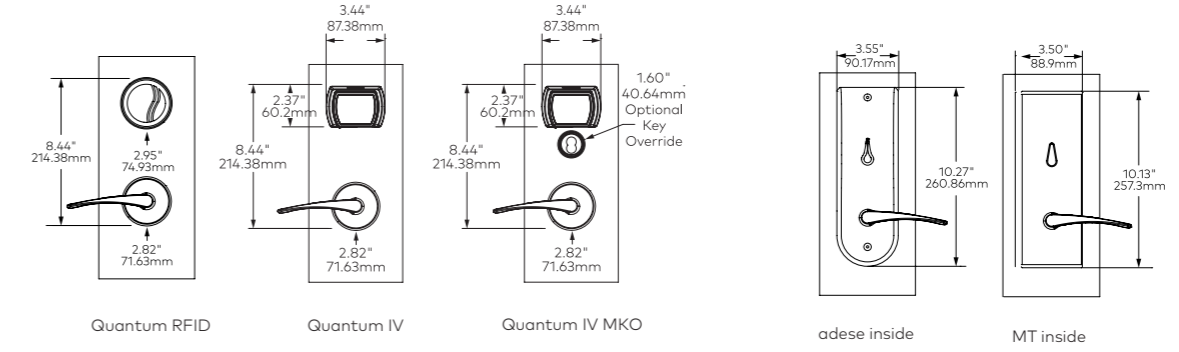

Quantum Pixel

Elektronik Otel Kilidi

Özellikler

- Minimal tasarıma sahip modüler kilit tipi
- RFID, BLE destekli
- Mobil erişim çözümüyle entegre
- ANSI (Amerikan Kilidi) seçeneği

Quantum IV - Quantum RFID

Elektronik Otel Kilidi

Özellikler

- Modüler kilit tipi
- RFID, NFC, BLE destekli
- Mobil erişim çözümüyle entegre
- ANSI (Amerikan Kilidi) / ESM (Avrupa Kilidi) seçenekleri
- Opsiyonel mekanik anahtarla erişim seçeneği (Acil durumlar için) *

*Not: Quantum IV

Kol Seçenekleri

Kol Seçenekleri

Renk Seçenekleri

Renk Seçenekleri

*Not: Quantum RFID