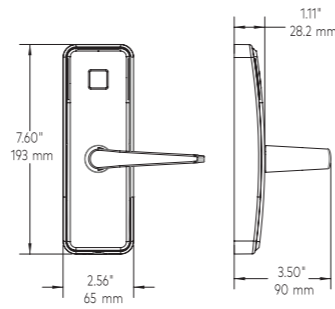

Elektronik Kilitleme

Mekanik Kilitleme