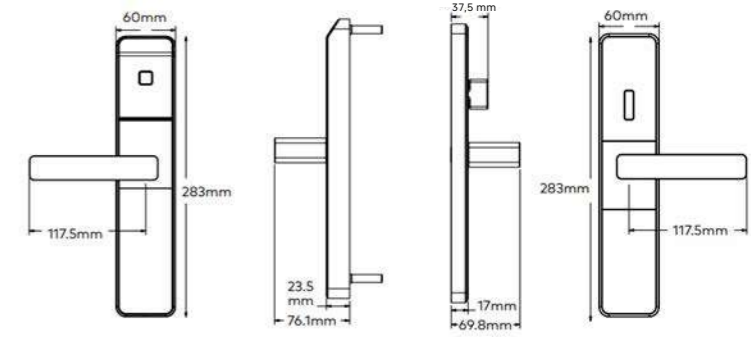

Kol Seçenekleri

Renk Seçenekleri

Elektronik Kilitleme

Mekanik Kilitleme

Kol Seçenekleri

Renk Seçenekleri

MT RFID

Elektronik Otel Kilidi