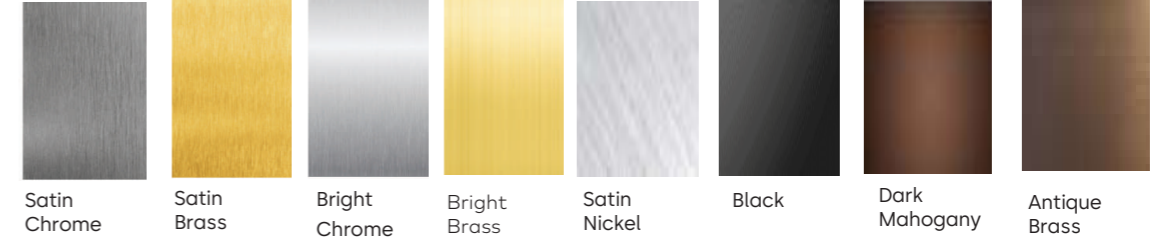

*Not: Quantum IV

Kol Seçenekleri

Kol Seçenekleri

Renk Seçenekleri

Renk Seçenekleri

*Not: Quantum RFID

SR Serisi Duvar Tipi Okuyucu Saflok

Duvara konumlandırılan okuyucu ile konseptte özel kapı kollarıyla sunulan zarif bir çözüm.