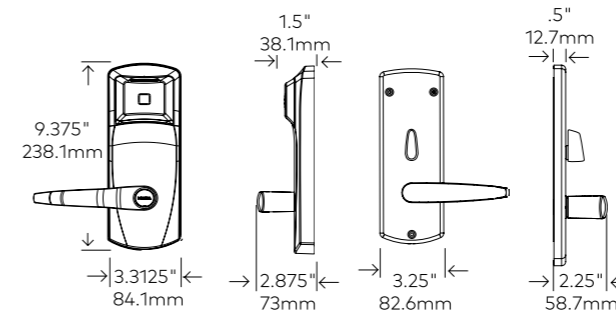

Koyu Maun

RT Plus

Elektronik Otel Kilidi

Özellikler

- Tam gövde kilit tipi
- RFID, NFC, BLE destekli
- Mobil erişim çözümüyle entegre
- ANSI (Amerikan Kilidi) / ESM (Avrupa Kilidi) seçenekleri
- Opsiyonel mekanik anahtarla erişim seçeneği (Acil durumlar için)