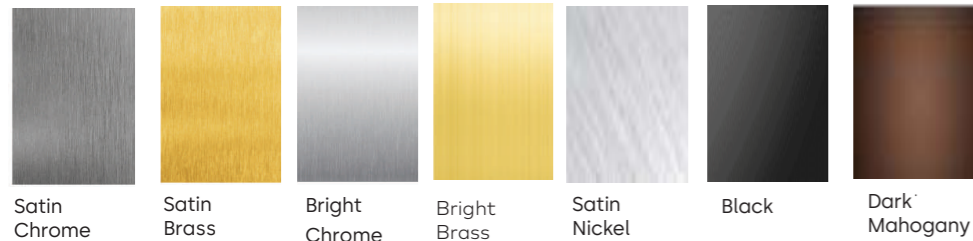

Renk Seçenekleri