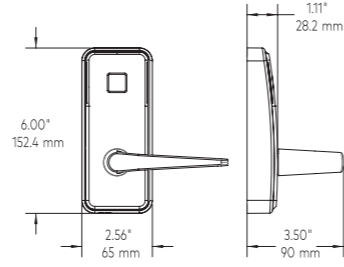

Renk Seçenekleri