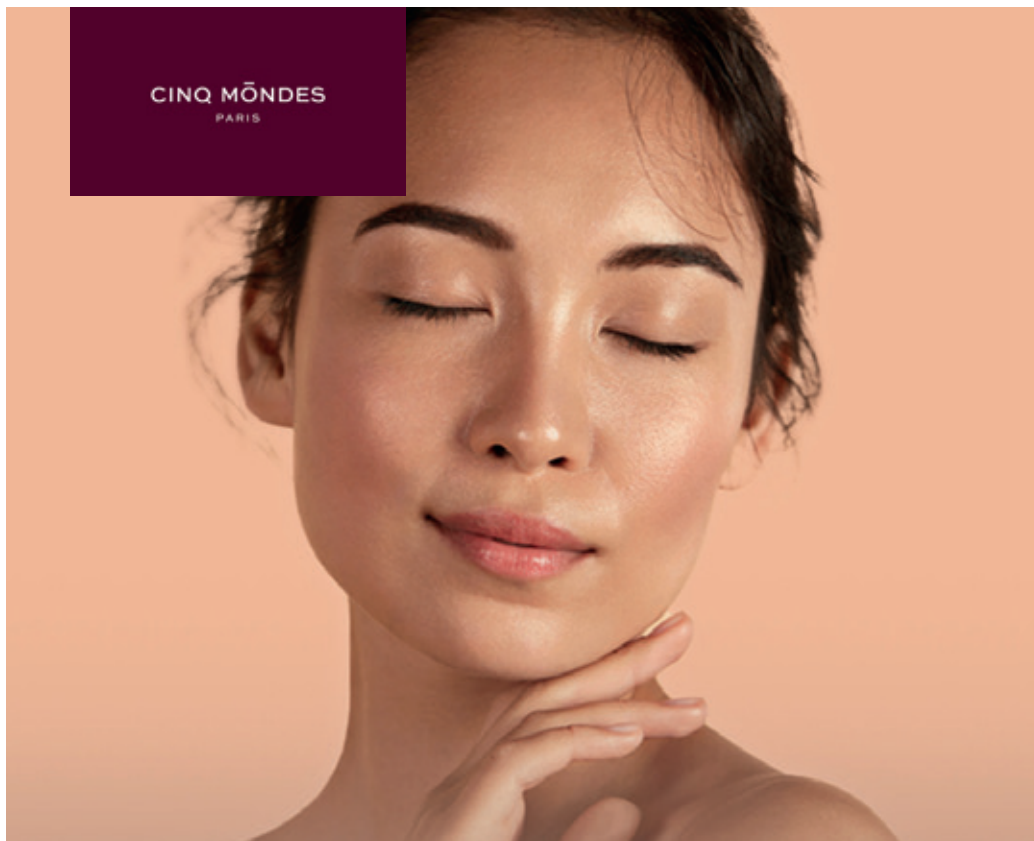

BY CINQ MONDES