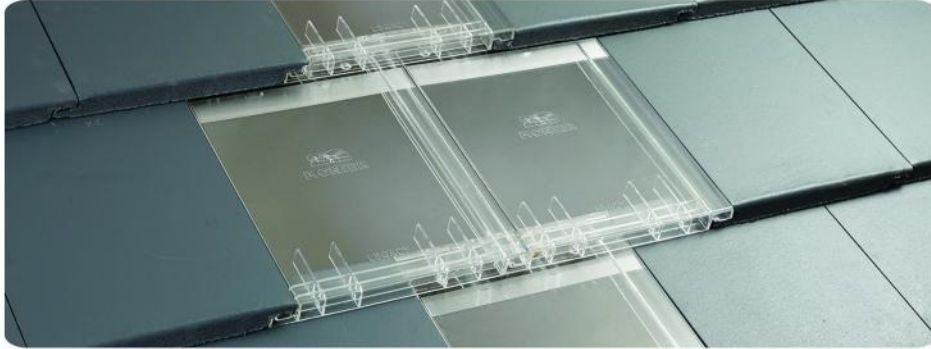

TOPLIGHT™

Pencahayaan Alami Atap

100% KEDAP AIR

Dapat bertahan di segala cuaca. Dilengkapi dengan fitur interlocking yang presisi dan MONIER Tile Clip agar terhindar dari potensi bocor atau rembes saat terpasang.

ESTETIKA

Toplight™ didesain memiliki spesifikasi ukuran dan bentuk yang sama dengan genteng beton MONIER sehingga atap Anda akan terlihat rapih dan presisi.

PENCAHAYAAN ALAMI

Transparan dan mampu meneruskan cahaya dari luar ke dalam ruangan melalui atap secara maksimal, khususnya pada siang hari.

PEMASANGAN MUDAH

Pasang dan pastikan agar coverlock Toplight™ bertemu dengan underlock genteng beton. Jepit Tile Clip pada ujung pertemuan Toplight™ dan genteng.