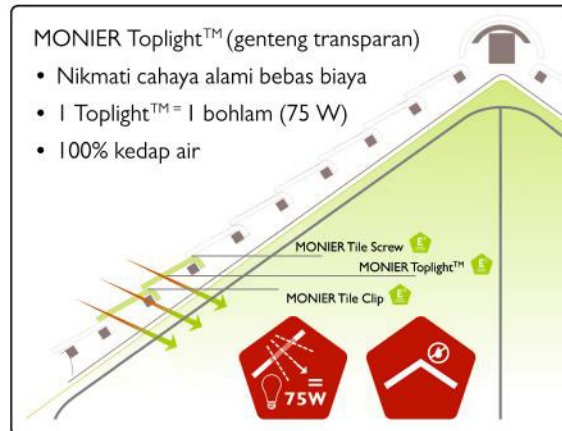

HEMAT ENERGI DENGAN TOPLIGHT™

Toplight™ merupakan genteng transparan yang mampu meneruskan cahaya dari luar, melalui atap ke dalam ruangan rumah. Cahaya yang masuk ke dalam rumah akan mengurangi pemakaian listrik untuk lampu pada pagi, siang dan sore hari. Toplight™ bekerja dengan alami dan berlandaskan konsep atap hemat energi (E3) dimana solusi ini memaksimalkan sumber energi tak terbatas. Namun secara bersamaan mengurangi konsumsi energi. Toplight™ akan bekerja dengan maksimal apabila menggunakan MONIER Sun Roof System.

MONIER Energy Efficient Roofing Solutions (E³) - MONIER Sun Roof

MONIER Sun Roof System merupakan bentuk solusi atap hemat energi (E3) yang menghadirkan manfaat utama pencahayaan alami melalui atap untuk masuk ke dalam rumah namun tetap menjaga estetika dan fungsi atap. Solusi ini merupakan cara jitu untuk mengurangi penggunaan energi di rumah, terutama penggunaan energi listrik untuk pencahayaan artifisial.

UNTUK INFORMASI PRODUK LEBIH LANJUT

Email : contact.indonesia@monier.com atau kunjungi : www.monier.co.id

PT. MONIER (Kantor Pusat)
Graha Mobisel Lantai 4
Jl. Mampang Prapatan Raya No. 139 - Jakarta 12790
Telp. + 62 21 7918 1112 Fax. + 62 21 7918 1102
email : contact.indonesia@monier.com
www.monier.co.id

PEMESANAN HUBUNGI :