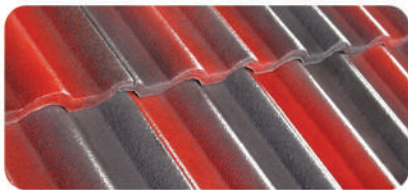

# CENTURION®

Desain Abadi

Flame

Solid Red

Catatan : Warna-warna di atas dicetak mengacu sedekat mungkin dengan warna aslinya, sebagaimana teknologi printing mengijinkan. Untuk akurasi warna terbaik dipersilahkan untuk mengacu pada contoh genteng aslinya.