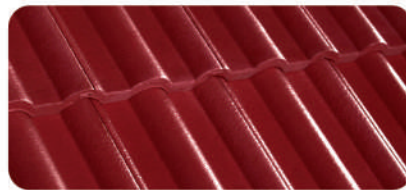

# CENTURION®

Desain Abadi

Flame

Solid Red

Catatan : Warna-warna di atas dicetak mengacu sedekat mungkin dengan warna aslinya, sebagaimana teknologi printing mengijinkan. Untuk akurasi warna terbaik dipersilahkan untuk mengacu pada contoh genteng aslinya.