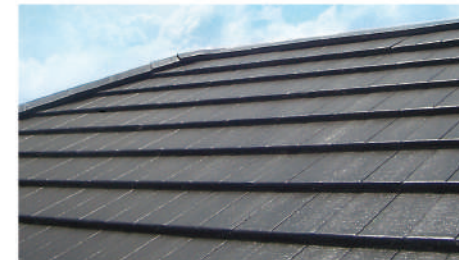

MONIER Exel™ Twin Palace, minimalis dan stylish

EXEL™ TWIN PALACE menciptakan tampilan yang minimalis dan lebih bergaya dengan desain bergaris tengah pada setiap keping gentengnya. Pilihan warna modern akan membuat daya tarik atap semakin menginspirasi.

DESAIN MINIMALIS

Desain garis vertikal membagi permukaan genteng dan memberikan efek tampilan atap minimalis yang terdiri atas elemen-elemen kecil.

WARNA TAHAN LAMA

Permukaan genteng halus dan mengkilap. Perlindungan MONIER COLOR COAT dilengkapi lapisan *GEP (General Efflorescent Protection)* sehingga memberikan daya tahan permukaan yang optimal.

DIMENSI KONSISTEN

Diproduksi dengan sistem ekstrusi sehingga bentuk dan dimensi konsisten agar genteng presisi di atas atap dan mudah dipasang.

ANTI TAMPIAS DAN BOCOR

Fitur *interlock* dan *underlock* yang saling mengunci dan *zona weather bar* mencegah bocor dan tampias saat terjadi hujan ekstrem di Indonesia.

RAGAM PILIHAN WARNA EXEL™ TWIN PALACE

MONIER EXEL™ TWIN PALACE memiliki pilihan warna-warna yang mampu bertahan lama.

Catatan: Warna-warna di atas dicetak mengacu sedekat mungkin dengan warna aslinya, sebagaimana teknologi printing mengijinkan. Untuk akurasi warna terbaik dipersilahkan untuk mengacu pada contoh genteng aslinya.

SPESIFIKASI

Panjang	420mm
Lebar	330mm
Jarak Reng	331mm
Berat satuan	5.2kg (+ 0,1kg)
Sudut atap	Minimal 25°

* Pemasangan genteng dengan teknik *crossbond* (zig-zag)

AKSESORIS EXEL™ TWIN PALACE

* Tersedia juga untuk tipe aksesoris Exel 4 Way Apex

** Semua gambar di atas hanya ilustrasi. Pihak MONIER tidak bertanggung jawab apabila ada kesalahan dalam penggambaran secara presisi.