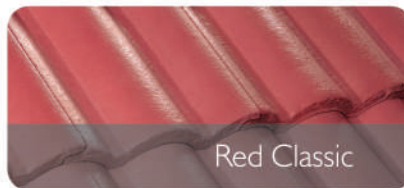

* Centurion Classic hanya tersedia untuk wilayah Jakarta, Bogor, Depok, Tangerang dan Bekasi

MORE POWER TO YOUR ROOF

CLASSIC

Kualitas dan Kekuatan Unggul

Brown Classic

Elabana®

Red Classic

Black Classic

Red Classic

Centurion®

Catatan :

Warna-warna di atas dicetak mengacu sedekat mungkin dengan warna aslinya, sebagaimana teknologi printing memungkinkan. Untuk akurasi warna terbaik dipersilahkan untuk mengacu pada contoh genteng aslinya.