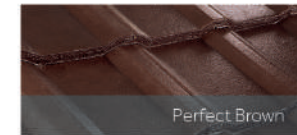

MONIER Perspective® Modern & kemiringan hingga 15 derajat

PERSPECTIVE memberikan alternatif tampilan atap yang atraktif pada arsitektur bangunan modern maupun kontemporer. Paduan profil genteng ini juga menciptakan karakter tropis yang kuat. Dapat digunakan pada atap bersudut hingga 15 derajat.

MODERN & KEMIRINGAN HINGGA 15°

Alternatif tampilan atap modern tropis dan dapat diaplikasikan hingga kemiringan minimal 15 derajat.

WARNA TAHAN LAMA

Permukaan genteng halus dan mengkilap. Perlindungan MONIER COLOR COAT dilengkapi lapisan GEP (*General Efflorescent Protection*) sehingga memberikan daya tahan permukaan yang optimal.

DIMENSI KONSISTEN

Dimensi antar genteng konsisten agar mudah dipasang dan presisi di atas atap.

ANTI TAPIAS DAN BOCOR

Fitur *double interlock* yang saling mengunci dan *zona weather bar* mencegah bocor dan tampus saat terjadi hujan ekstrim di Indonesia.

RAGAM PILIHAN WARNA PERSPECTIVE®

MONIER PERSPECTIVE® memiliki pilihan warna-warna yang mampu bertahan lama.

Catatan: Warna-warna di atas dicetak mengacu sedekat mungkin dengan warna aslinya, sebagaimana teknologi printing mengijinkan. Untuk akurasi warna terbaik dipersilahkan untuk mengacu pada contoh genteng aslinya.

SPESIFIKASI

Panjang	420mm			
Lebar	330mm			
Jarak Reng (rekomendasi*)	max. 295mm	max. 320mm	max. 330mm	max. 345mm
Minimum overlap antar genteng	125mm	100mm	90mm	75mm
Pemakaian	11.3 unit/m²	10.4 unit/m²	10.1 unit/m²	9.7 unit/m²
Berat satuan	4.4kg (± 0.1kg)			
Berat Per m²	49.7kg/m²	45.8 kg/m²	44.4kg/m²	42.7kg/m²
Minimal kemiringan	15°	17.5°	20°	25°