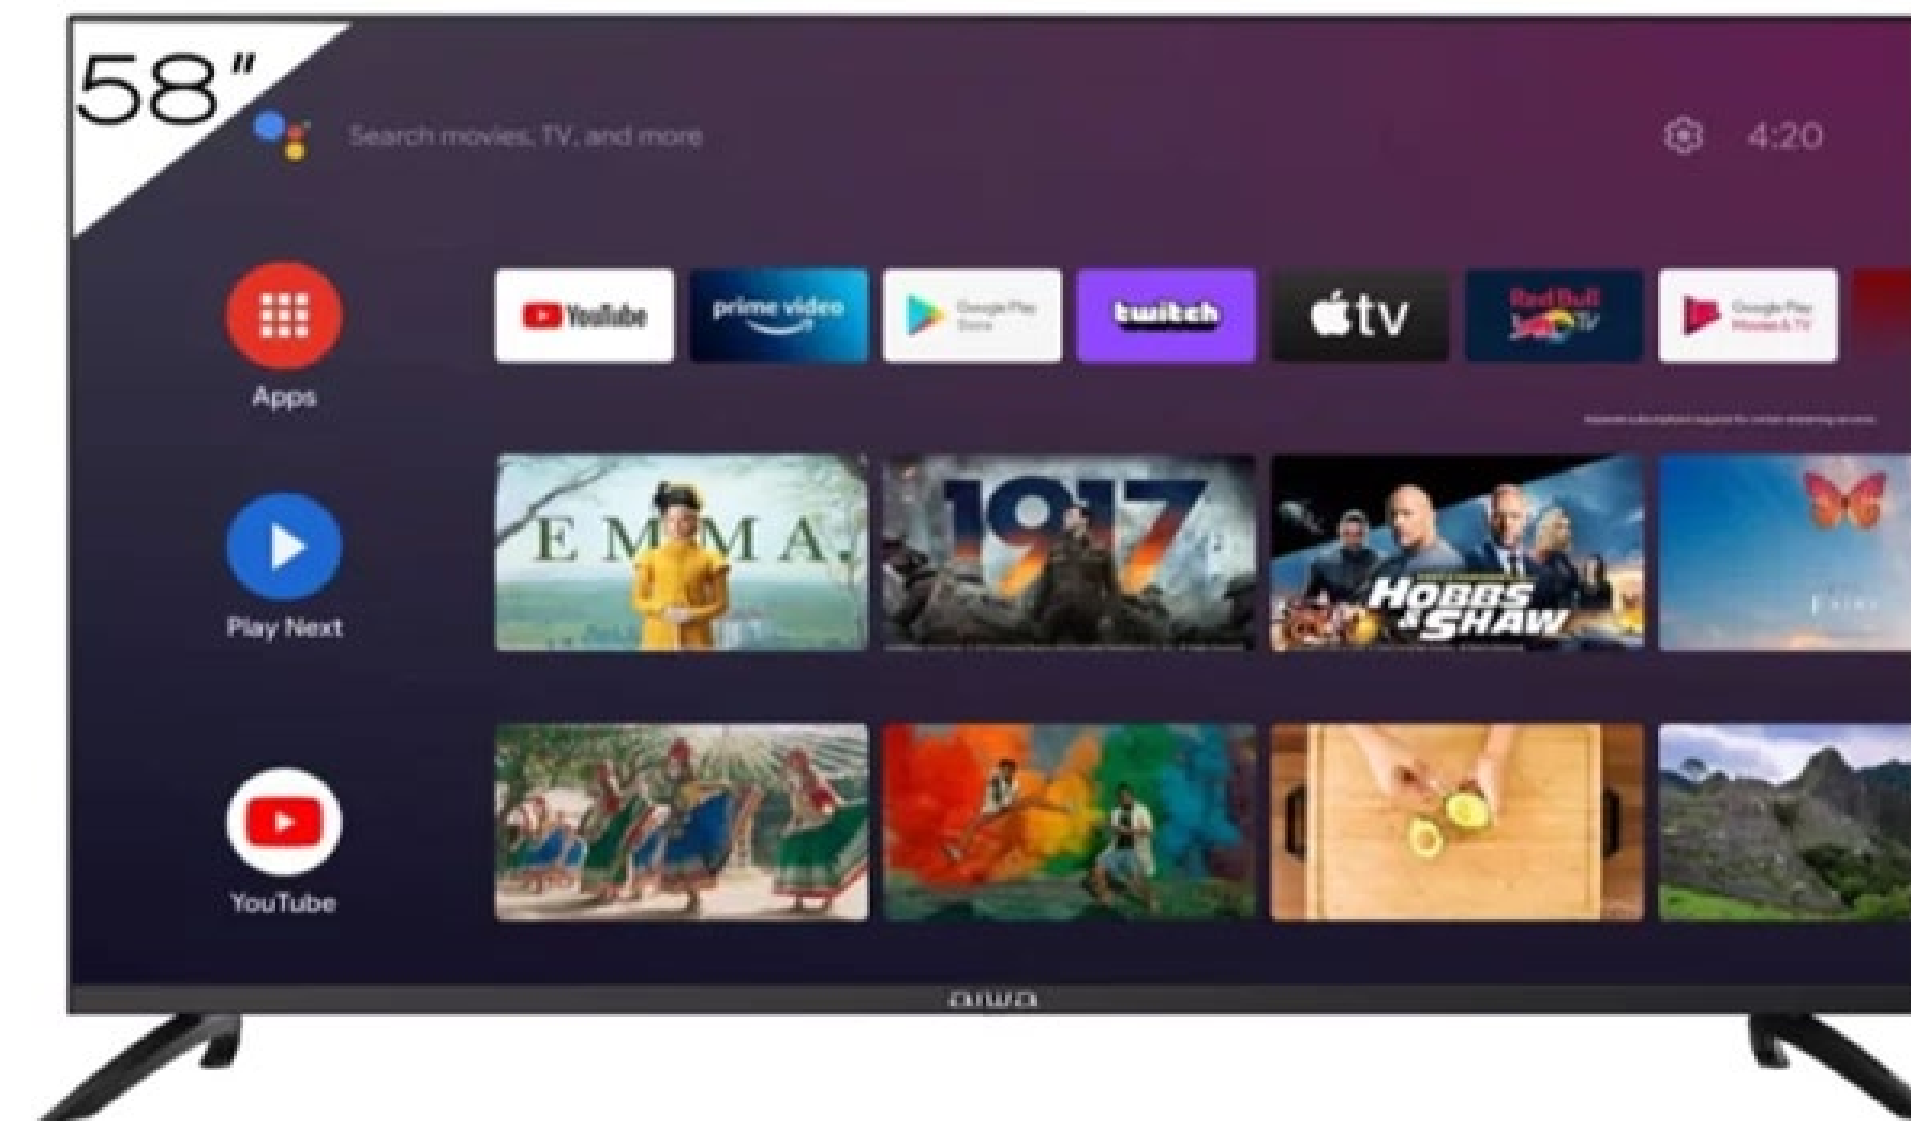

Descripción

- Sistema Operativo Android Tv
- Aplicaciones Precargadas: Netflix, YouTube, Disney Plus, HBO Max, Facebook, Prime Video.
- Tienda de Aplicaciones: Google Play Store
- Wi-Fi
- Bluetooth
- Tipo Tecnología: LED
- Resolución: ULTRA HD 4K
- Calidad en Movimiento (HZ): 60Hz
- Consumo de Energía: 120W – AC 100V-240V 50/60Hz
- Calidad de Sonido: Dolby digital
- Número de Bocinas: 2 (x8W)
- Cantidad de HDMI: 4
- Posee entrada de Audio y Video
- Posee Audio Digital
- Posee 2 entradas USB

 Google Assistant
  Google Play
  Chromecast built-in
  androidtv

*Imágenes referenciales

SKU AW58B4K

SMARTV 58" AIWA 4K

Precio: \$369.990

Descripción

- Sistema Operativo Android Tv
- Aplicaciones Precargadas: Netflix, Youtube, Disney Plus, HBO Max, Facebook, Prime Video, etc.
- Tienda de Aplicaciones: Google Play Store
- Wi-Fi
- Bluetooth
- Tipo Tecnología: LED
- Resolución: ULTRA HD 4K
- Calidad en Movimiento (HZ): 60Hz
- Consumo de Energía: 150W – AC 100V-240V 50/60Hz
- Marco: Frameless
- Calidad de Sonido: Dolby digital
- Número de Bocinas: 2 (x8W)
- Cantidad de HDMI: 4
- Posee entrada de Audio y Video
- Posee Audio Digital
- Posee 2 entradas USB

aiwa

Google Assistant

Google Play

Chromecast
built-in

androidtv

*Imágenes referenciales

SKU AW65B4K

SMARTTV 65" AIWA 4K