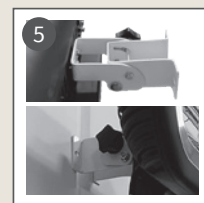

Effekt	2000 watt
Dækningsareal	Op til 17 m ²
Installation	Væg, loft og stativ
Størrelse	46 x 7,5 x 19 cm (L x H x D)
Vægt	2,2 kg
Teknologi	CarboTek [®] -teknologi
Varmelegeme	Wishco GlareFree [®] varmelegeme
Restlys	50-60 Lux/kW/m ²
Tilslutning	230 v / 50 hz
Min. sikring	10 amp
Sikkerhedsklasse	SK I
Tæthedsklasse	IP55
Materialer	Overflade: Lakeret pladestål, rustfrit stål og chrome Overfladebehandling: Højglans, dobbeltlakeret overflade
Kvalitetsgodkendelse	ISO 9001 / TÜV GS / CE / ROHS og CB
Fjernkontrol	Ikke muligt
Garanti	3 år – 2 år + 1 år ekstra

wishco[®]
VARME FOR ALLE

Montering

Wishco MINI kan monteres på både væg og i loft
 – samt på et af Wishcos fleksible stativer.

Vægmontering

Figur A

Loftmontering

Figur B

Væg-/loftmontering

Montering med Wishco Basepod stativ eller Wishco Tripod stativ

Monteringsbeslag medfølger ved køb af Basepod og Tripod