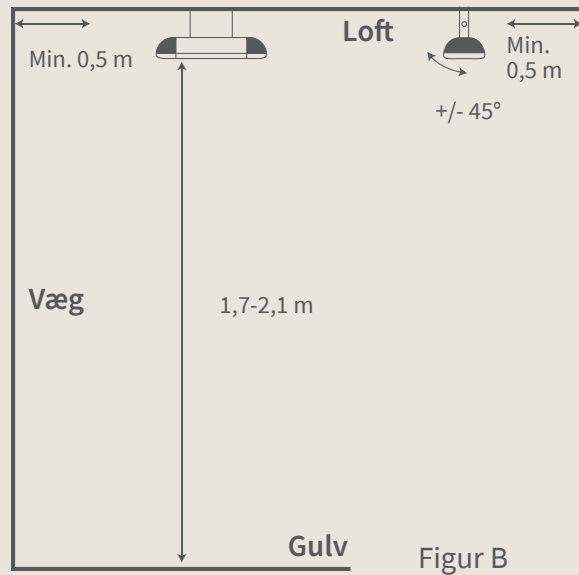

Effekt	2000 watt
Dækningsareal	Op til 17 m ²
Installation	Væg, loft og stativ
Størrelse	46 x 7,5 x 19 cm (L x H x D)
Vægt	2,2 kg
Teknologi	CarboTek [®] -teknologi
Varmelegeme	Wishco GlareFree [®] varmelegeme
Restlys	50-60 Lux/kW/m ²
Tilslutning	230 v / 50 hz
Min. sikring	10 amp
Sikkerhedsklasse	SK I
Tæthedsklasse	IP55
Materialer	Overflade: Lakeret pladestål, rustfrit stål og chrome Overfladebehandling: Højglans, dobbeltlakeret overflade
Kvalitetsgodkendelse	ISO 9001 / TÜV GS / CE / ROHS og CB
Fjernkontrol	Ikke muligt
Garanti	3 år – 2 år + 1 år ekstra

wishco[®]
VARME FOR ALLE

Montering

Wishco MINI kan monteres på både væg og i loft
 – samt på et af Wishcos fleksible stativer.

Vægmontering

Figur A

Loftmontering

Figur B

Væg-/loftmontering