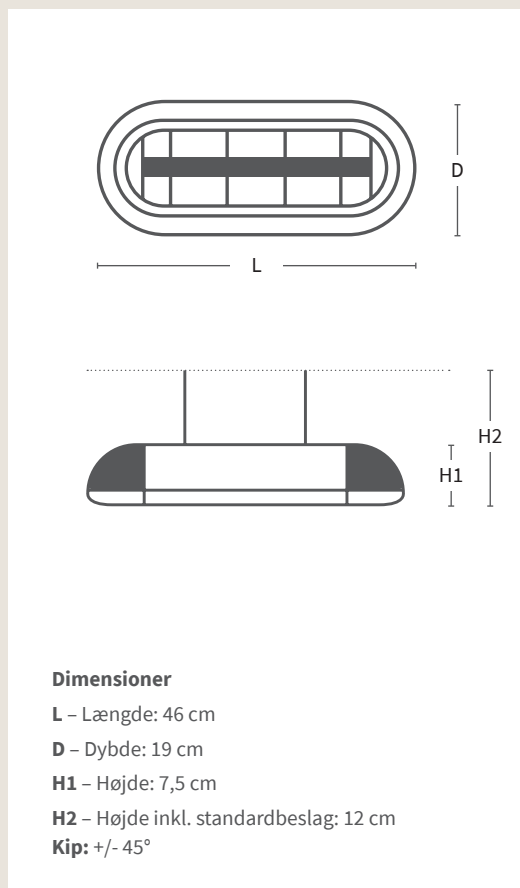

MINI

Teknisk blad · Danmark · 2022

Wishco MINI[®] 2000

Varmelampen, der er skabt til det nordiske klima, har bløde former, knald på effekten og passer ind alle steder. MINI 2000 varmer op til 17 kvm, men fylder nærmest ingenting.

Effekt	2000 watt
Dækningsareal	Op til 17 m ²
Installation	Væg, loft og stativ
Størrelse	46 x 7,5 x 19 cm (L x H x D)
Vægt	2,2 kg
Teknologi	CarboTek [®] -teknologi
Varmelegeme	Wishco GlareFree [®] varmelegeme
Restlys	50-60 Lux/kW/m ²
Tilslutning	230 v / 50 hz
Min. sikring	10 amp
Sikkerhedsklasse	SK I
Tæthedsklasse	IP55
Materialer	Overflade: Lakeret pladestål, rustfrit stål og chrome Overfladebehandling: Højglans, dobbeltlakeret overflade
Kvalitetsgodkendelse	ISO 9001 / TÜV GS / CE / ROHS og CB
Fjernkontrol	Ikke muligt
Garanti	3 år – 2 år + 1 år ekstra