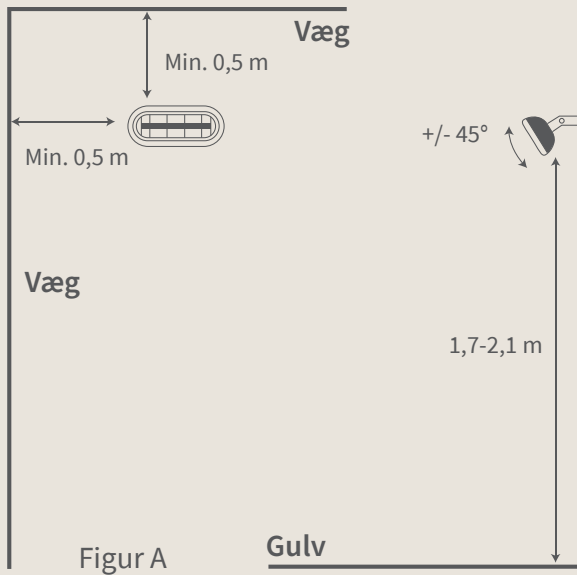

Effekt	2000 watt
Dækningsareal	Op til 17 m ²
Installation	Væg, loft og stativ
Størrelse	46 x 7,5 x 19 cm (L x H x D)
Vægt	2,2 kg
Teknologi	CarboTek [®] -teknologi
Varmelegeme	Wishco GlareFree [®] varmelegeme
Restlys	50-60 Lux/kW/m ²
Tilslutning	230 v / 50 hz
Min. sikring	10 amp
Sikkerhedsklasse	SK I
Tæthedsklasse	IP55
Materialer	Overflade: Lakeret pladestål, rustfrit stål og chrome Overfladebehandling: Højglans, dobbeltlakeret overflade
Kvalitetsgodkendelse	ISO 9001 / TÜV GS / CE / ROHS og CB
Fjernkontrol	Ikke muligt
Garanti	3 år – 2 år + 1 år ekstra

wishco[®]
VARME FOR ALLE

Montering

Wishco MINI kan monteres på både væg og i loft
 – samt på et af Wishcos fleksible stativer.

Vægmontering

Figur A

Loftmontering

Figur B

Væg-/loftmontering