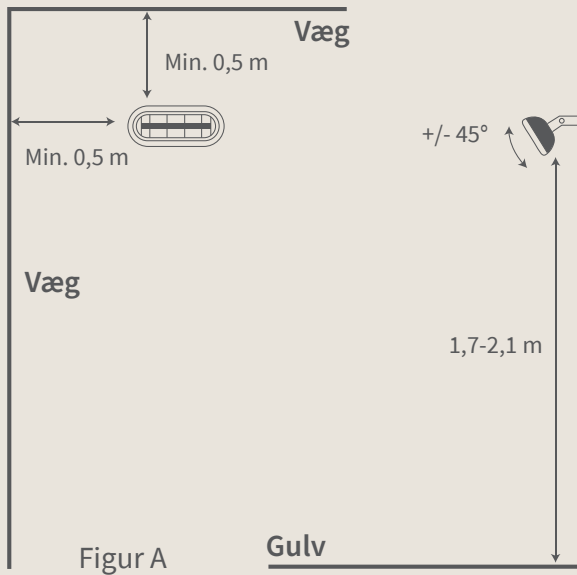

Effekt	2000 watt
Dækningsareal	Op til 17 m ²
Installation	Væg, loft og stativ
Størrelse	46 x 7,5 x 19 cm (L x H x D)
Vægt	2,2 kg
Teknologi	CarboTek®-teknologi
Varmelegeme	Wishco GlareFree® varmelegeme
Restlys	50-60 Lux/kW/m ²
Tilslutning	230 v / 50 hz
Min. sikring	13 amp, gerne 16 amp
Sikkerhedsklasse	SK I
Tæthedsklasse	IP55
Materialer	Overflade: Lakeret pladestål, rustfrit stål og chrome Overfladebehandling: Højglans, dobbeltlakeret overflade
Kvalitetsgodkendelse	ISO 9001 / TÜV GS / CE / ROHS og CB
Fjernkontrol	Ikke muligt
Garanti	3 år – 2 år + 1 år ekstra

wishco^o
VARME FOR ALLE

Montering

Wishco MINI kan monteres på både væg og i loft
 – samt på et af Wishcos fleksible stativer.

Vægmontering

Figur A

Loftmontering

Figur B

Væg-/loftmontering