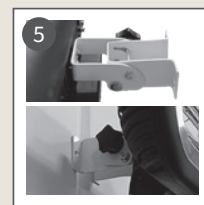

Effekt	2000 watt
Dækningsareal	Op til 17 m ²
Installation	Væg, loft og stativ
Størrelse	46 x 7,5 x 19 cm (L x H x D)
Vægt	2,2 kg
Teknologi	CarboTek®-teknologi
Varmelegeme	Wishco GlareFree® varmelegeme
Restlys	50-60 Lux/kW/m ²
Tilslutning	230 v / 50 hz
Min. sikring	13 amp, gerne 16 amp
Sikkerhedsklasse	SK I
Tæthedsklasse	IP55
Materialer	Overflade: Lakeret pladestål, rustfrit stål og chrome Overfladebehandling: Højglans, dobbeltlakeret overflade
Kvalitetsgodkendelse	ISO 9001 / TÜV GS / CE / ROHS og CB
Fjernkontrol	Ikke muligt
Garanti	3 år – 2 år + 1 år ekstra

wishco^o
VARME FOR ALLE

Montering

Wishco MINI kan monteres på både væg og i loft
 – samt på et af Wishcos fleksible stativer.

Vægmontering

Figur A

Loftmontering

Figur B

Væg-/loftmontering

Montering med Wishco Basepod stativ eller Wishco Tripod stativ

Monteringsbeslag medfølger ved køb af Basepod og Tripod