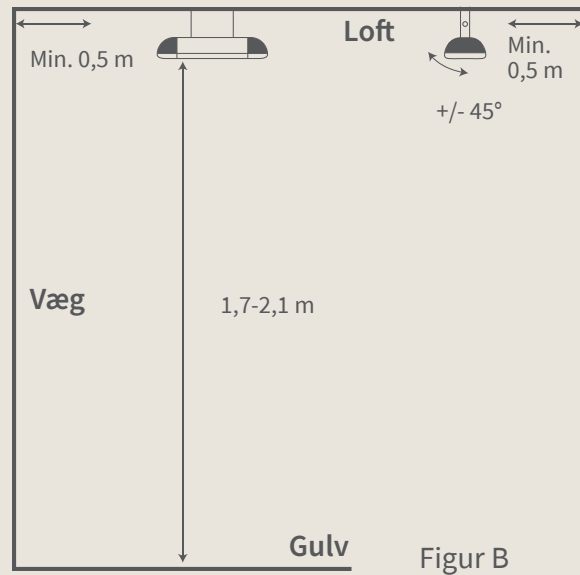

Effekt	2000 watt
Dækningsareal	Op til 17 m ²
Installation	Væg, loft og stativ
Størrelse	46 x 7,5 x 19 cm (L x H x D)
Vægt	2,2 kg
Teknologi	CarboTek®-teknologi
Varmelegeme	Wishco GlareFree® varmelegeme
Restlys	50-60 Lux/kW/m ²
Tilslutning	230 v / 50 hz
Min. sikring	13 amp, gerne 16 amp
Sikkerhedsklasse	SK I
Tæthedsklasse	IP55
Materialer	Overflade: Lakeret pladestål, rustfrit stål og chrome Overfladebehandling: Højglans, dobbeltlakeret overflade
Kvalitetsgodkendelse	ISO 9001 / TÜV GS / CE / ROHS og CB
Fjernkontrol	Ikke muligt
Garanti	3 år – 2 år + 1 år ekstra

wishco^o
VARME FOR ALLE

Montering

Wishco MINI kan monteres på både væg og i loft
 – samt på et af Wishcos fleksible stativer.

Vægmontering

Figur A

Loftmontering

Figur B

Væg-/loftmontering