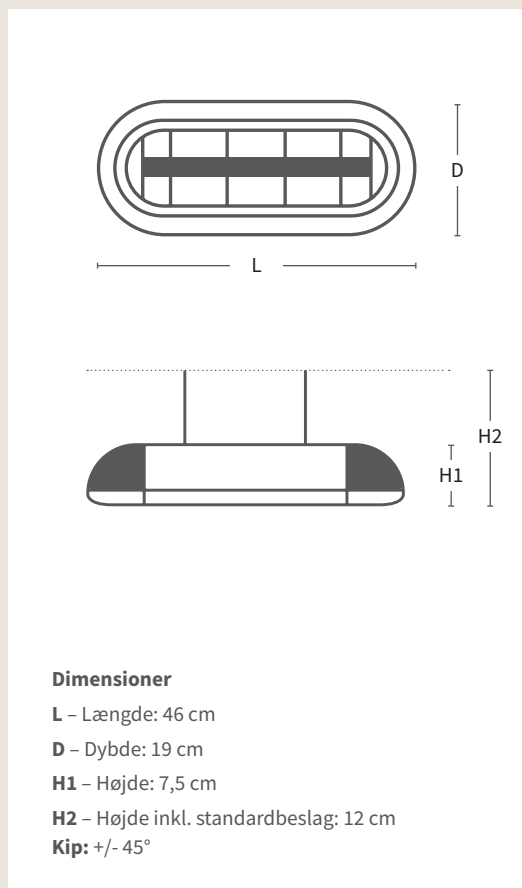

MINI

Teknisk blad · Danmark · 2022

Wishco MINI® 2000

Varmelampen, der er skabt til det nordiske klima, har bløde former, knald på effekten og passer ind alle steder. MINI 2000 varmer op til 17 kvm, men fylder nærmest ingenting.

Effekt	2000 watt
Dækningsareal	Op til 17 m ²
Installation	Væg, loft og stativ
Størrelse	46 x 7,5 x 19 cm (L x H x D)
Vægt	2,2 kg
Teknologi	CarboTek®-teknologi
Varmelegeme	Wishco GlareFree® varmelegeme
Restlys	50-60 Lux/kW/m ²
Tilslutning	230 v / 50 hz
Min. sikring	13 amp, gerne 16 amp
Sikkerhedsklasse	SK I
Tæthedsklasse	IP55
Materialer	Overflade: Lakeret pladestål, rustfrit stål og chrome Overfladebehandling: Højglans, dobbeltlakeret overflade
Kvalitetsgodkendelse	ISO 9001 / TÜV GS / CE / ROHS og CB
Fjernkontrol	Ikke muligt
Garanti	3 år – 2 år + 1 år ekstra